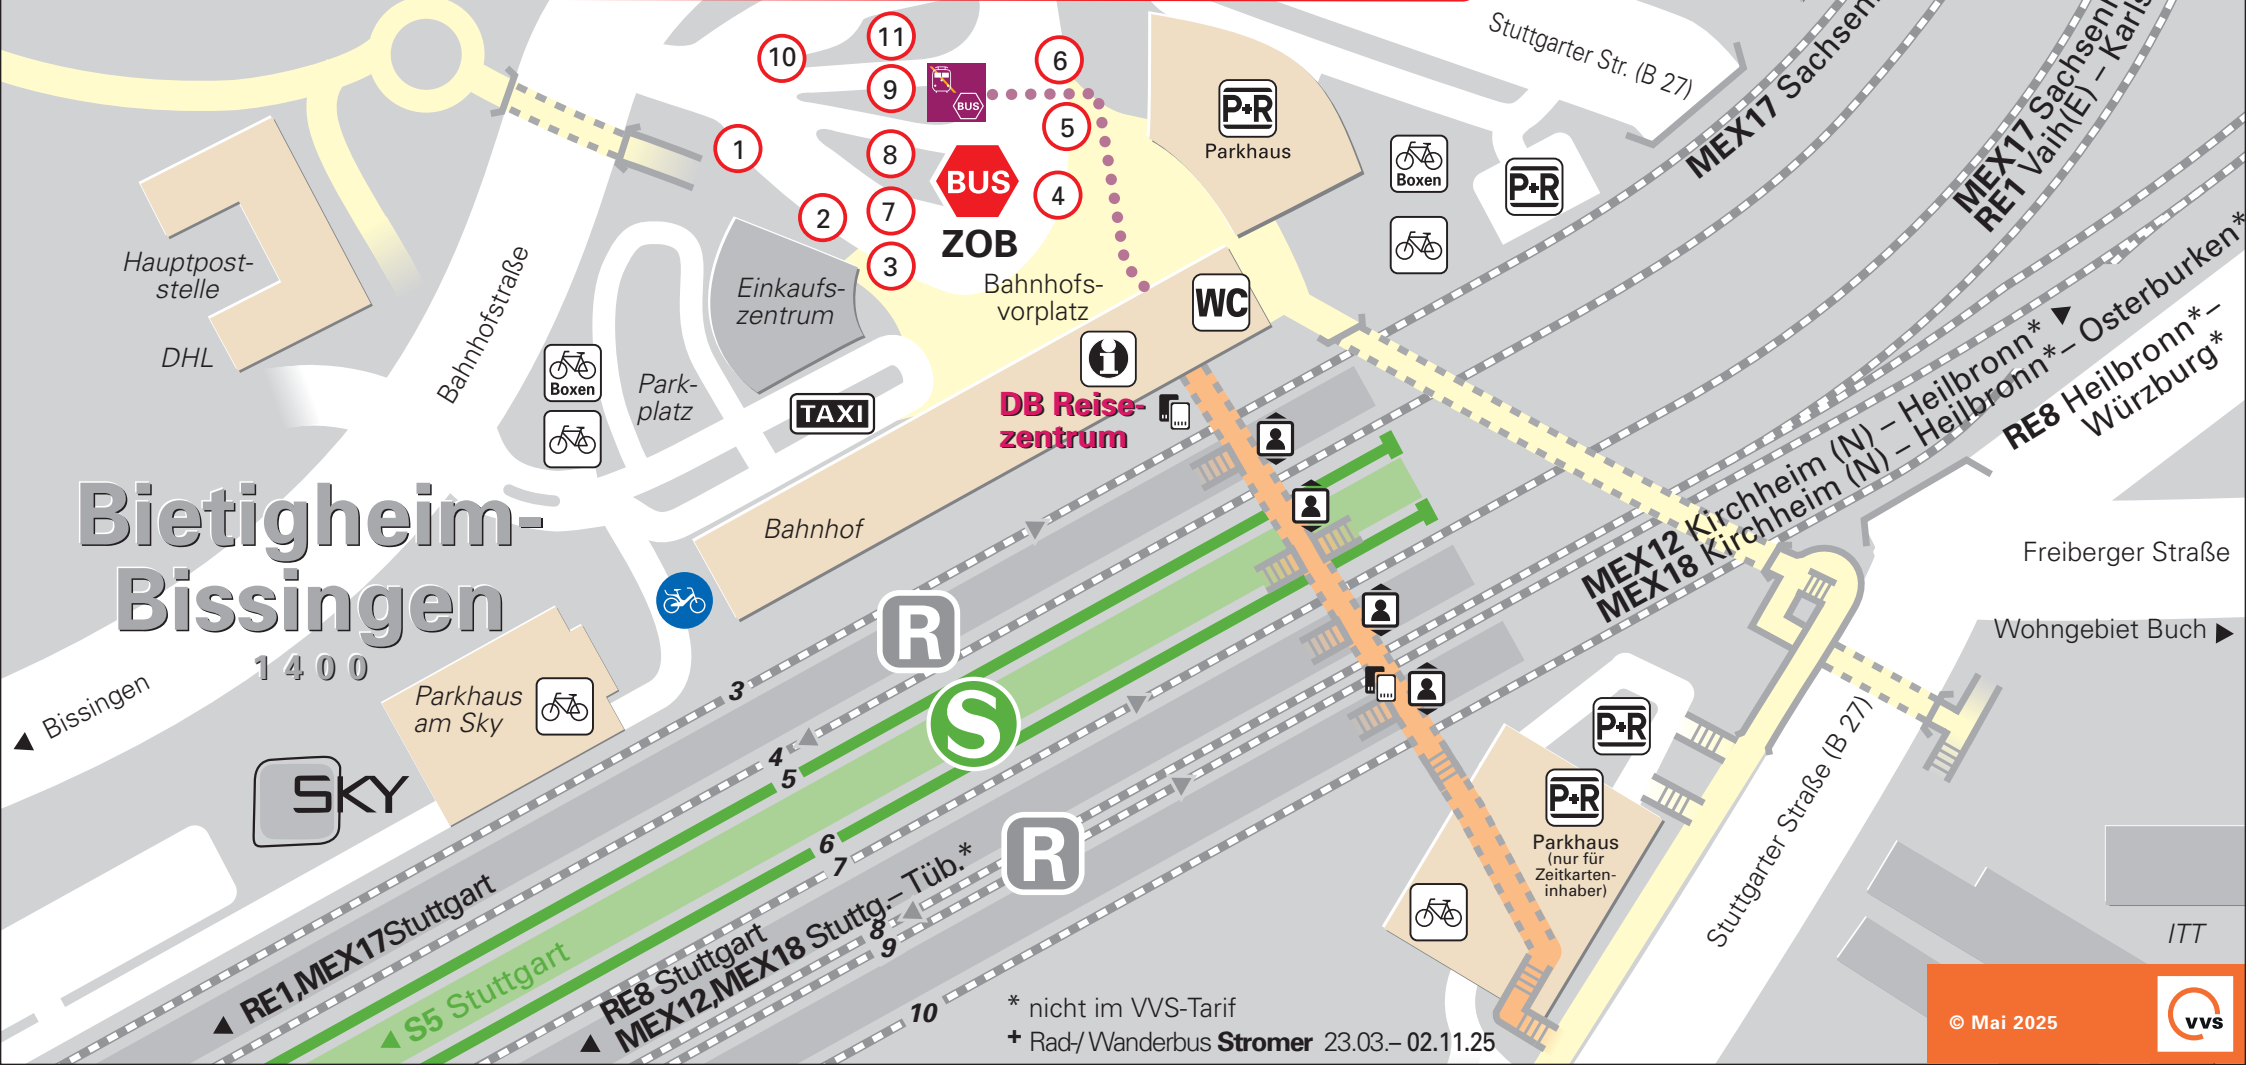

Linie	Ziel	Bussteig	Linie	Ziel	Bussteig
542	Bissingen – Tamm – LB-Hoheneck	10	561	Kronenzentrum – Ellentalgymnasium	4
542	Bolzstraße	10	564	Freiberg (N)	7
544	Sachsenheim – Eichwald	4	564	Krankenhaus	7
551	Buch – Tammerfeld	6	566	Sachsenheim – Sersheim – Vaihingen(E)	8
551	Metterzimmern – Sachsenheim	2	567	Freudental – Hohenhaslach	9
554	Bönnigheim	3	567	Großingersheim – Pleidelsheim (– Murr)	11
554	Bissingen – Sachsenheim	1	572+	Tripsdrill – Kirbachtal (Rad/Wanderbus Stromer)	11
556	Bissingen – Ellental – Kronenzentrum	4	N52	Sachsenheim – Horrheim – Hohenhaslach	2
558	Laiern – Bietigheim ZOB	7	N56	Untermberg – Vaihingen (E) – Sachsenheim	8
558	Laiern – Bruchwald – Bietigheim ZOB	7	N57	Löchgau – Freudental – Bönnigheim	3
559	Büttenwiesen	5	N58	Besigheim – Kirchheim (N) – Walheim – Besigheim – Bietigheim ZOB	7
561	Buchzentrum	4			

\* nicht im VVS-Tarif  
 + Rad/ Wanderbus **Stromer** 23.03.– 02.11.25