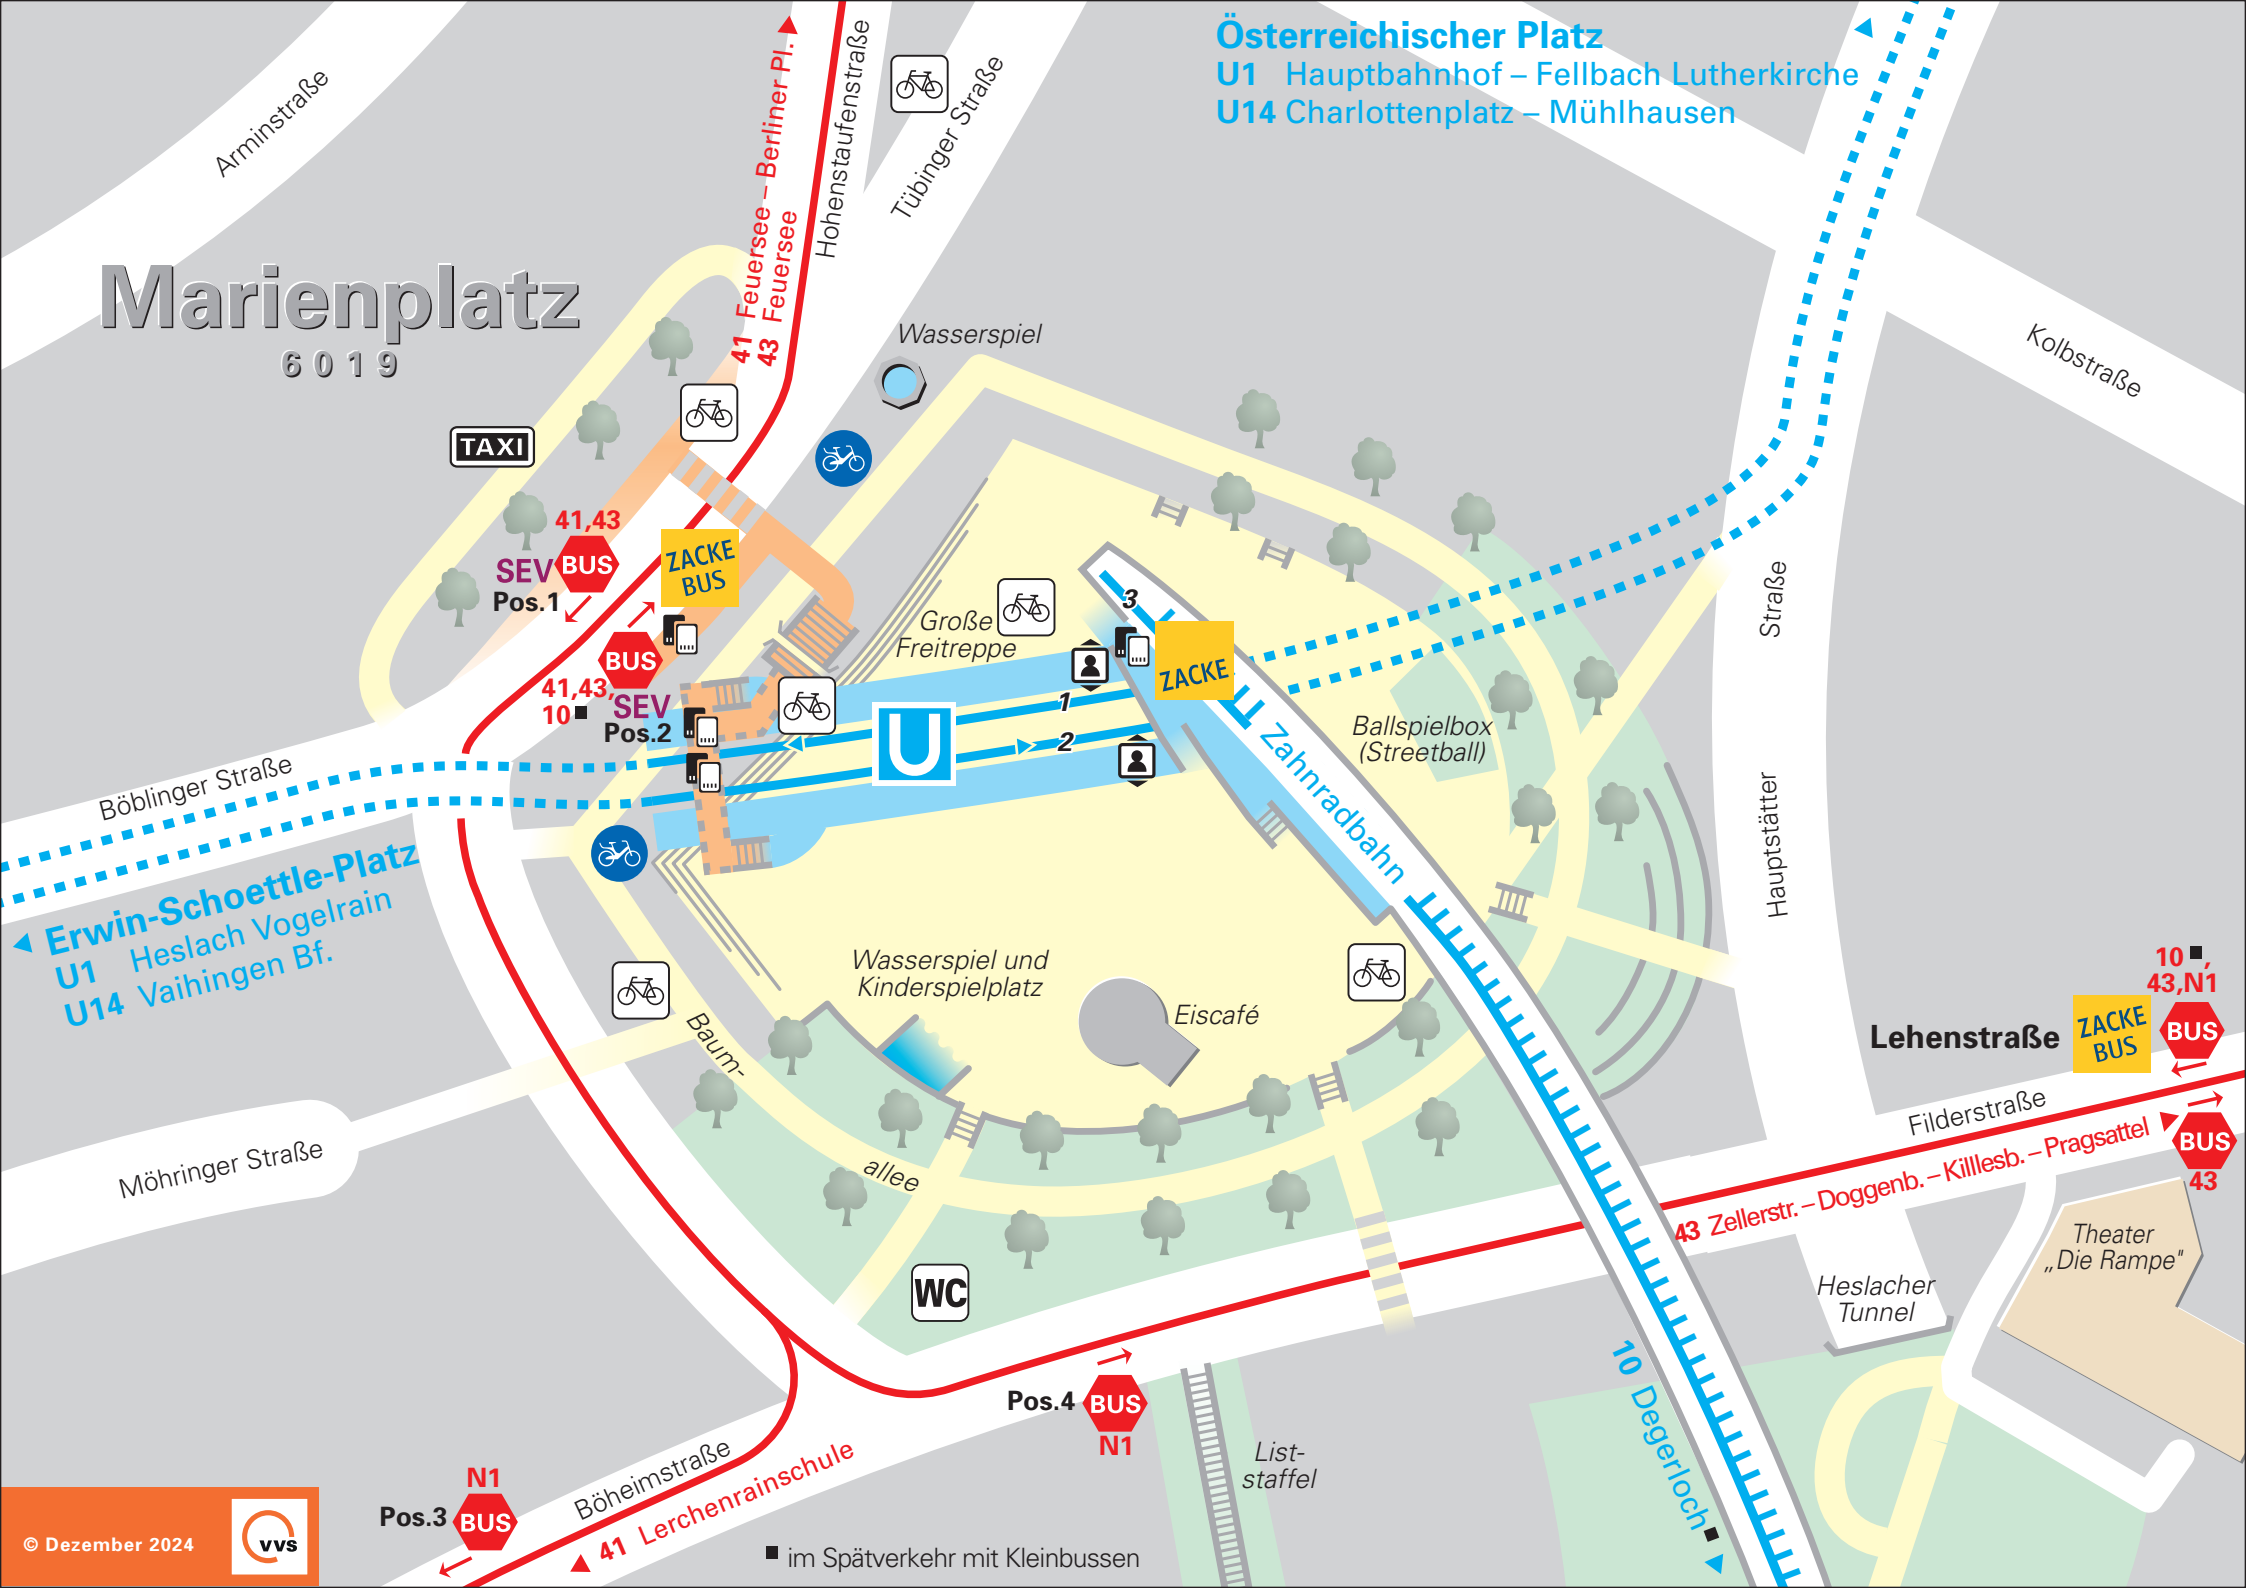

# Marienplatz 6019

**Österreichischer Platz**  
U1 Hauptbahnhof – Fellbach Lutherkirche  
U14 Charlottenplatz – Mühlhausen

■ im Spätverkehr mit Kleinbussen