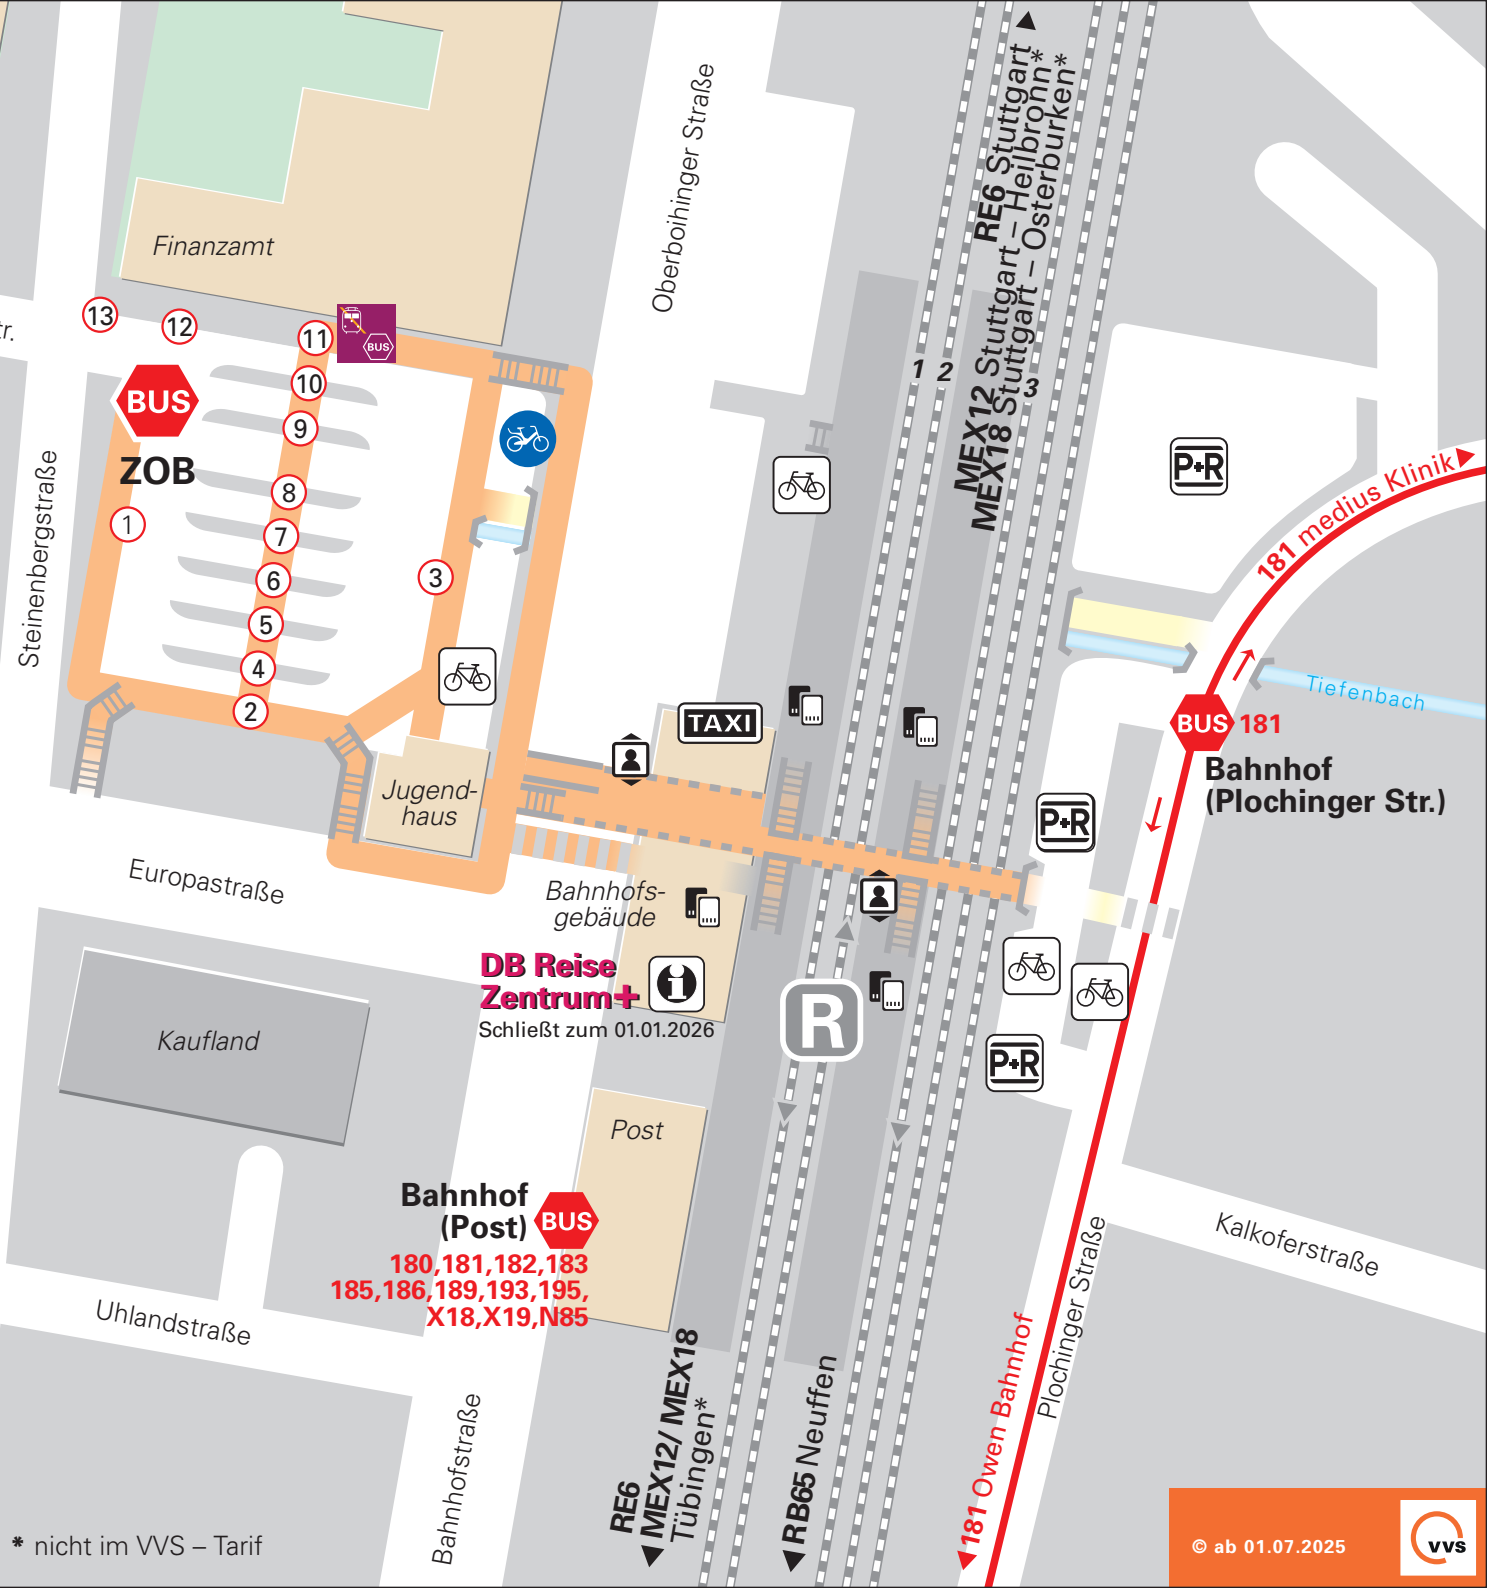

Nürtingen

2 9 3 1 ZOB Nürtingen

2 9 8 8 Nürtingen (Post) Sigmaringer Str.

4 3 7 5 Nürtingen (Plochinger Str.)

ZOB

Linie	Ziel	Bussteig
X4,74	Bernhausen – Degerloch	5
166	medius Klinik – Reudern – Kirchl. (T)	6
167	Oberens.- Grötz.- Aich (- Neuenhaus)	7
169	Oberensingen – Nürtingen ZOB	12
180	Frickenh. – Beuren – Neuffen – Kohlberg – Tischhardt – Frickenh. – Nürt.	8
181	Rieth – Owen	4
182	Roßdorf Kleeweg	4
183	Braike (- Waldfriedhof) – Roßdorf	2
184	Zizishausen – Unterensingen – Wendl.	1
185	Kleinbettlingen – (Grafenberg)	3
186	medius Klinik	7
186	Hardt	9
188	Altdorf – Neckartenzlingen	10
189	Schlaitdorf – Neckartenzlingen	9
193	Neuffener Str. – Schelmenwasen	2
195	Großbettlingen – (Frickenhausen)	3
196	Oberboihingen – Wendlingen	8
X16	Aichtal – Waldenb. – Böblingen (- Sindelf.)	8
X18	Neckartenzlingen – RT- Mittelstadt	10
X19	Großer Forst – Großbettlingen	3
N15	Oberboihingen – Wendlingen	1
N85	Roßdorf – Enzenhardt – Großbettlingen	2
N87	Altdorf – Neckartenzlingen – Schlaitdorf	10
Fernbusse		13