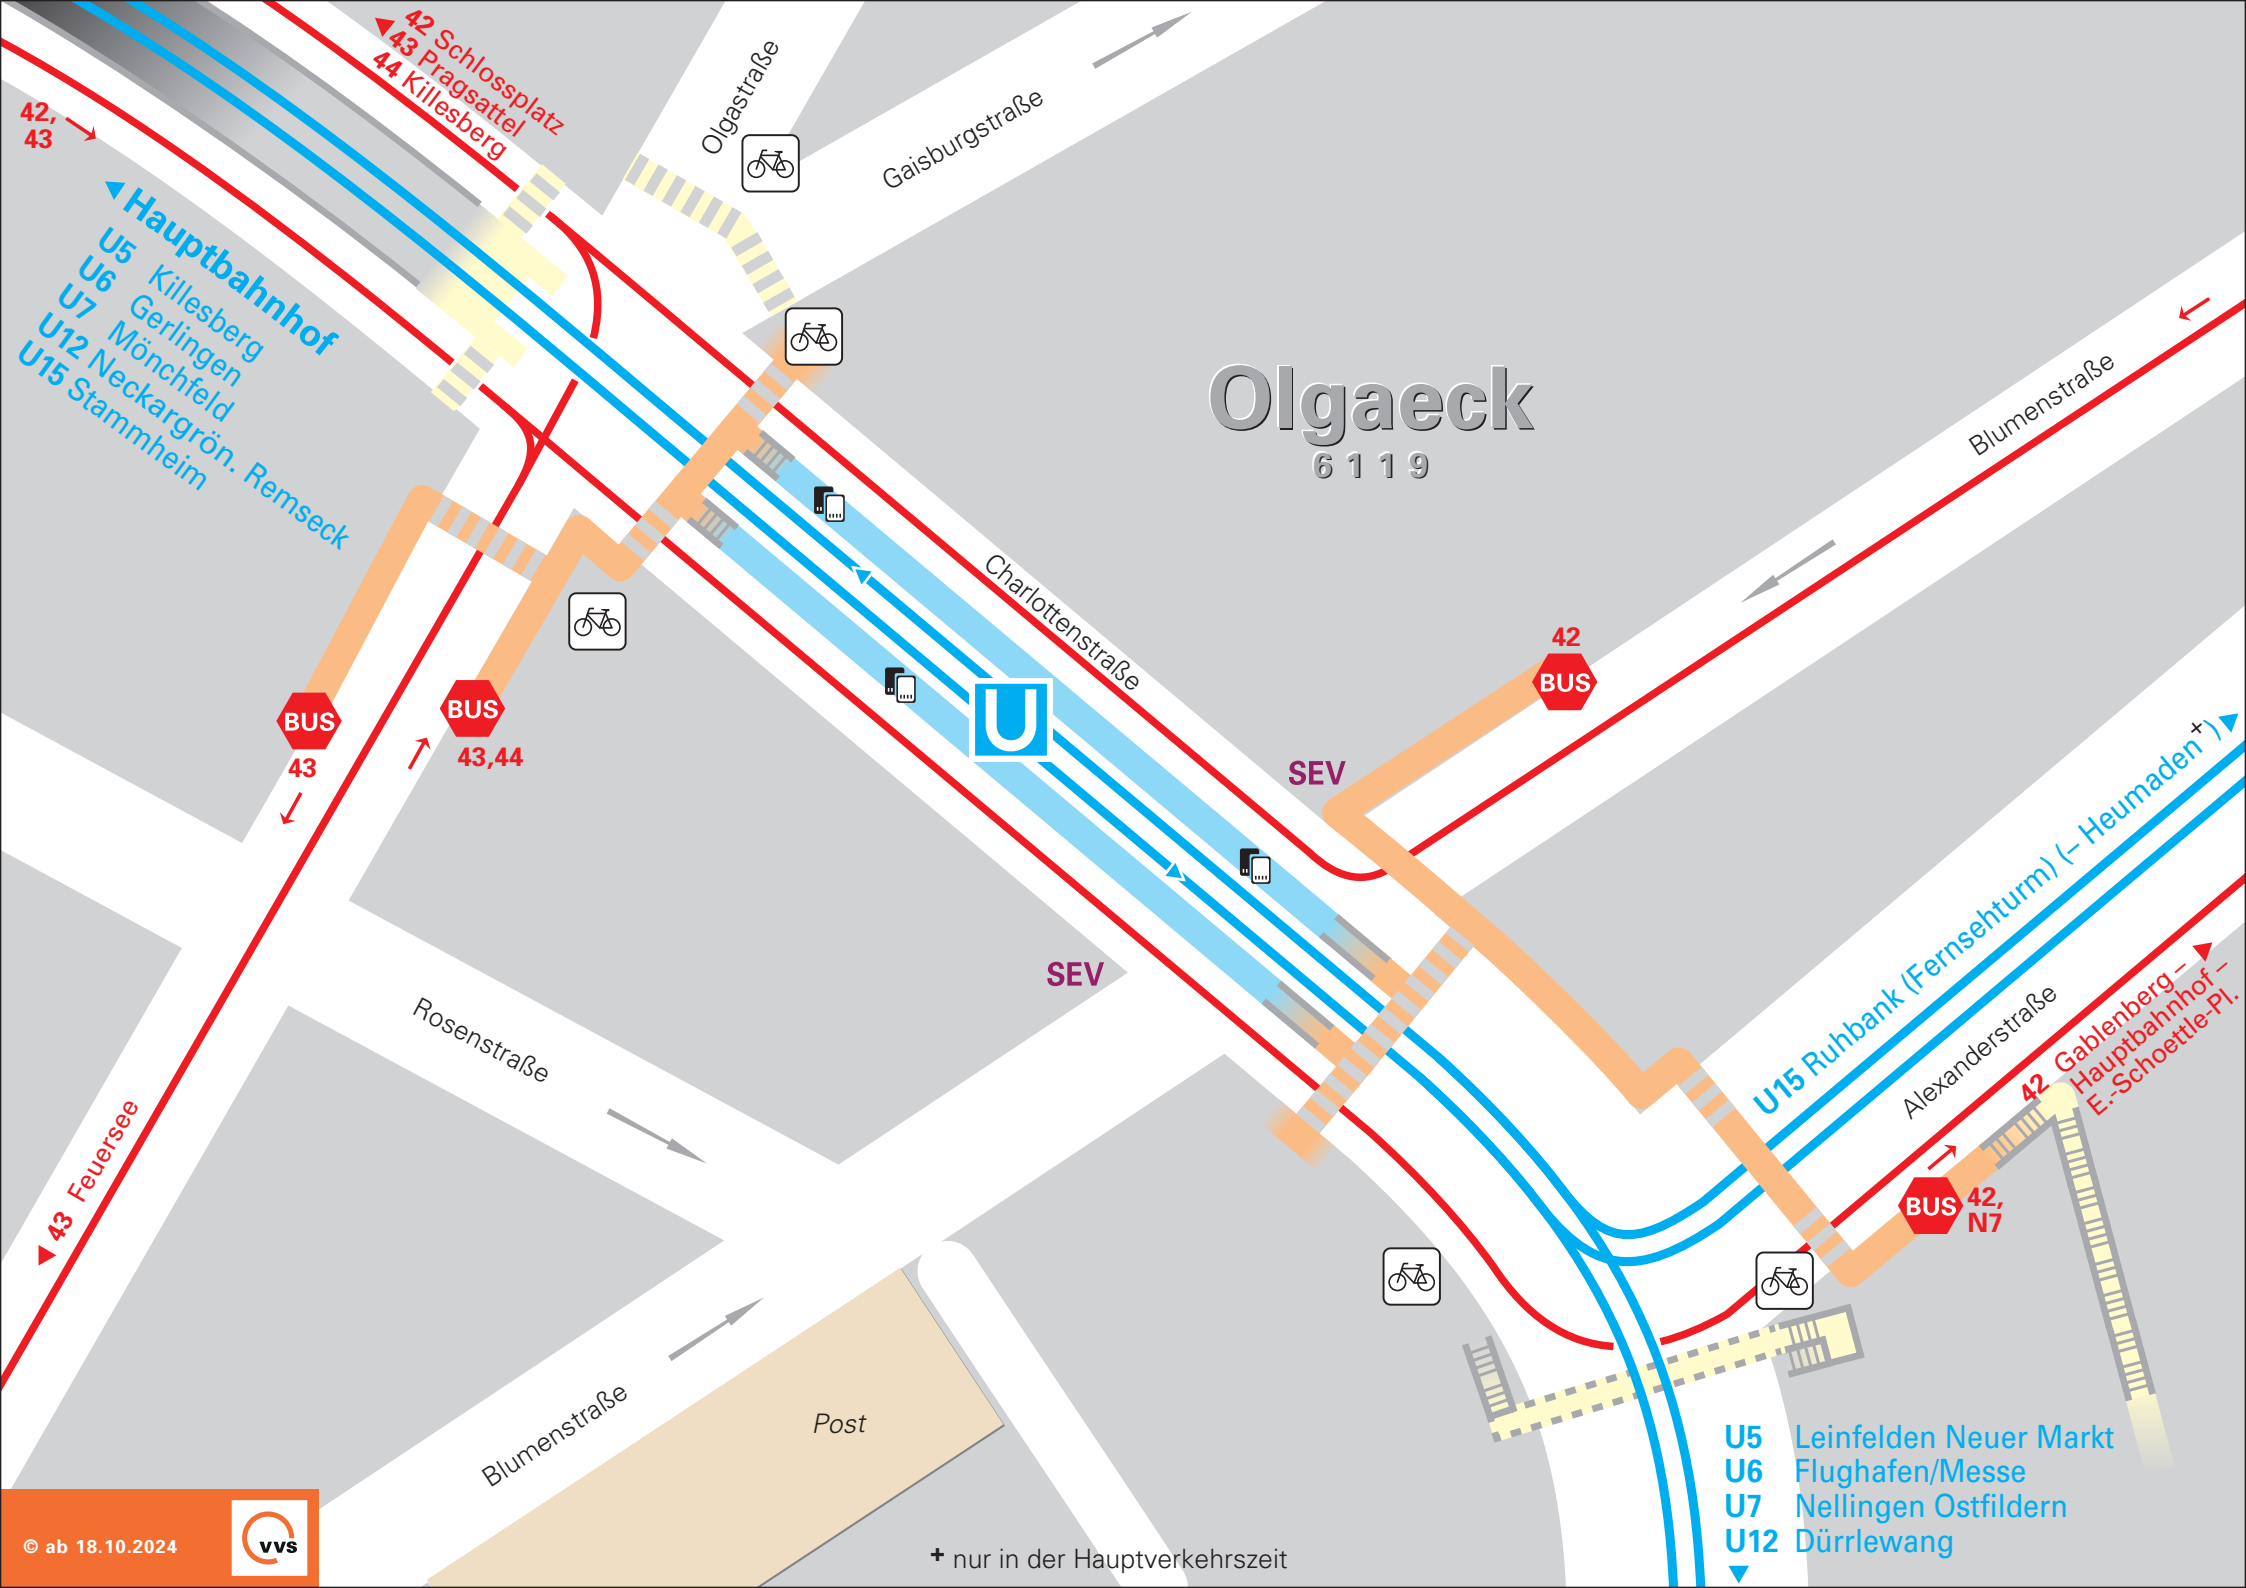

Olgaeck

6 1 1 9

42 Schlossplatz
43 Pragsattel
44 Killesberg

← Hauptbahnhof
U5 Killesberg
U6 Gerlingen
U7 Mönchfeld
U12 Neckargrön. Remseck
U15 Stammheim

43 Feuersee

BUS 43
BUS 43,44

42
BUS

BUS 42, N7

42 Gablenberg - Hauptbahnhof - E.-Schoettle-Pl.

U5 Leinfelden Neuer Markt
U6 Flughafen/Messe
U7 Nellingen Ostfildern
U12 Dürtlewang