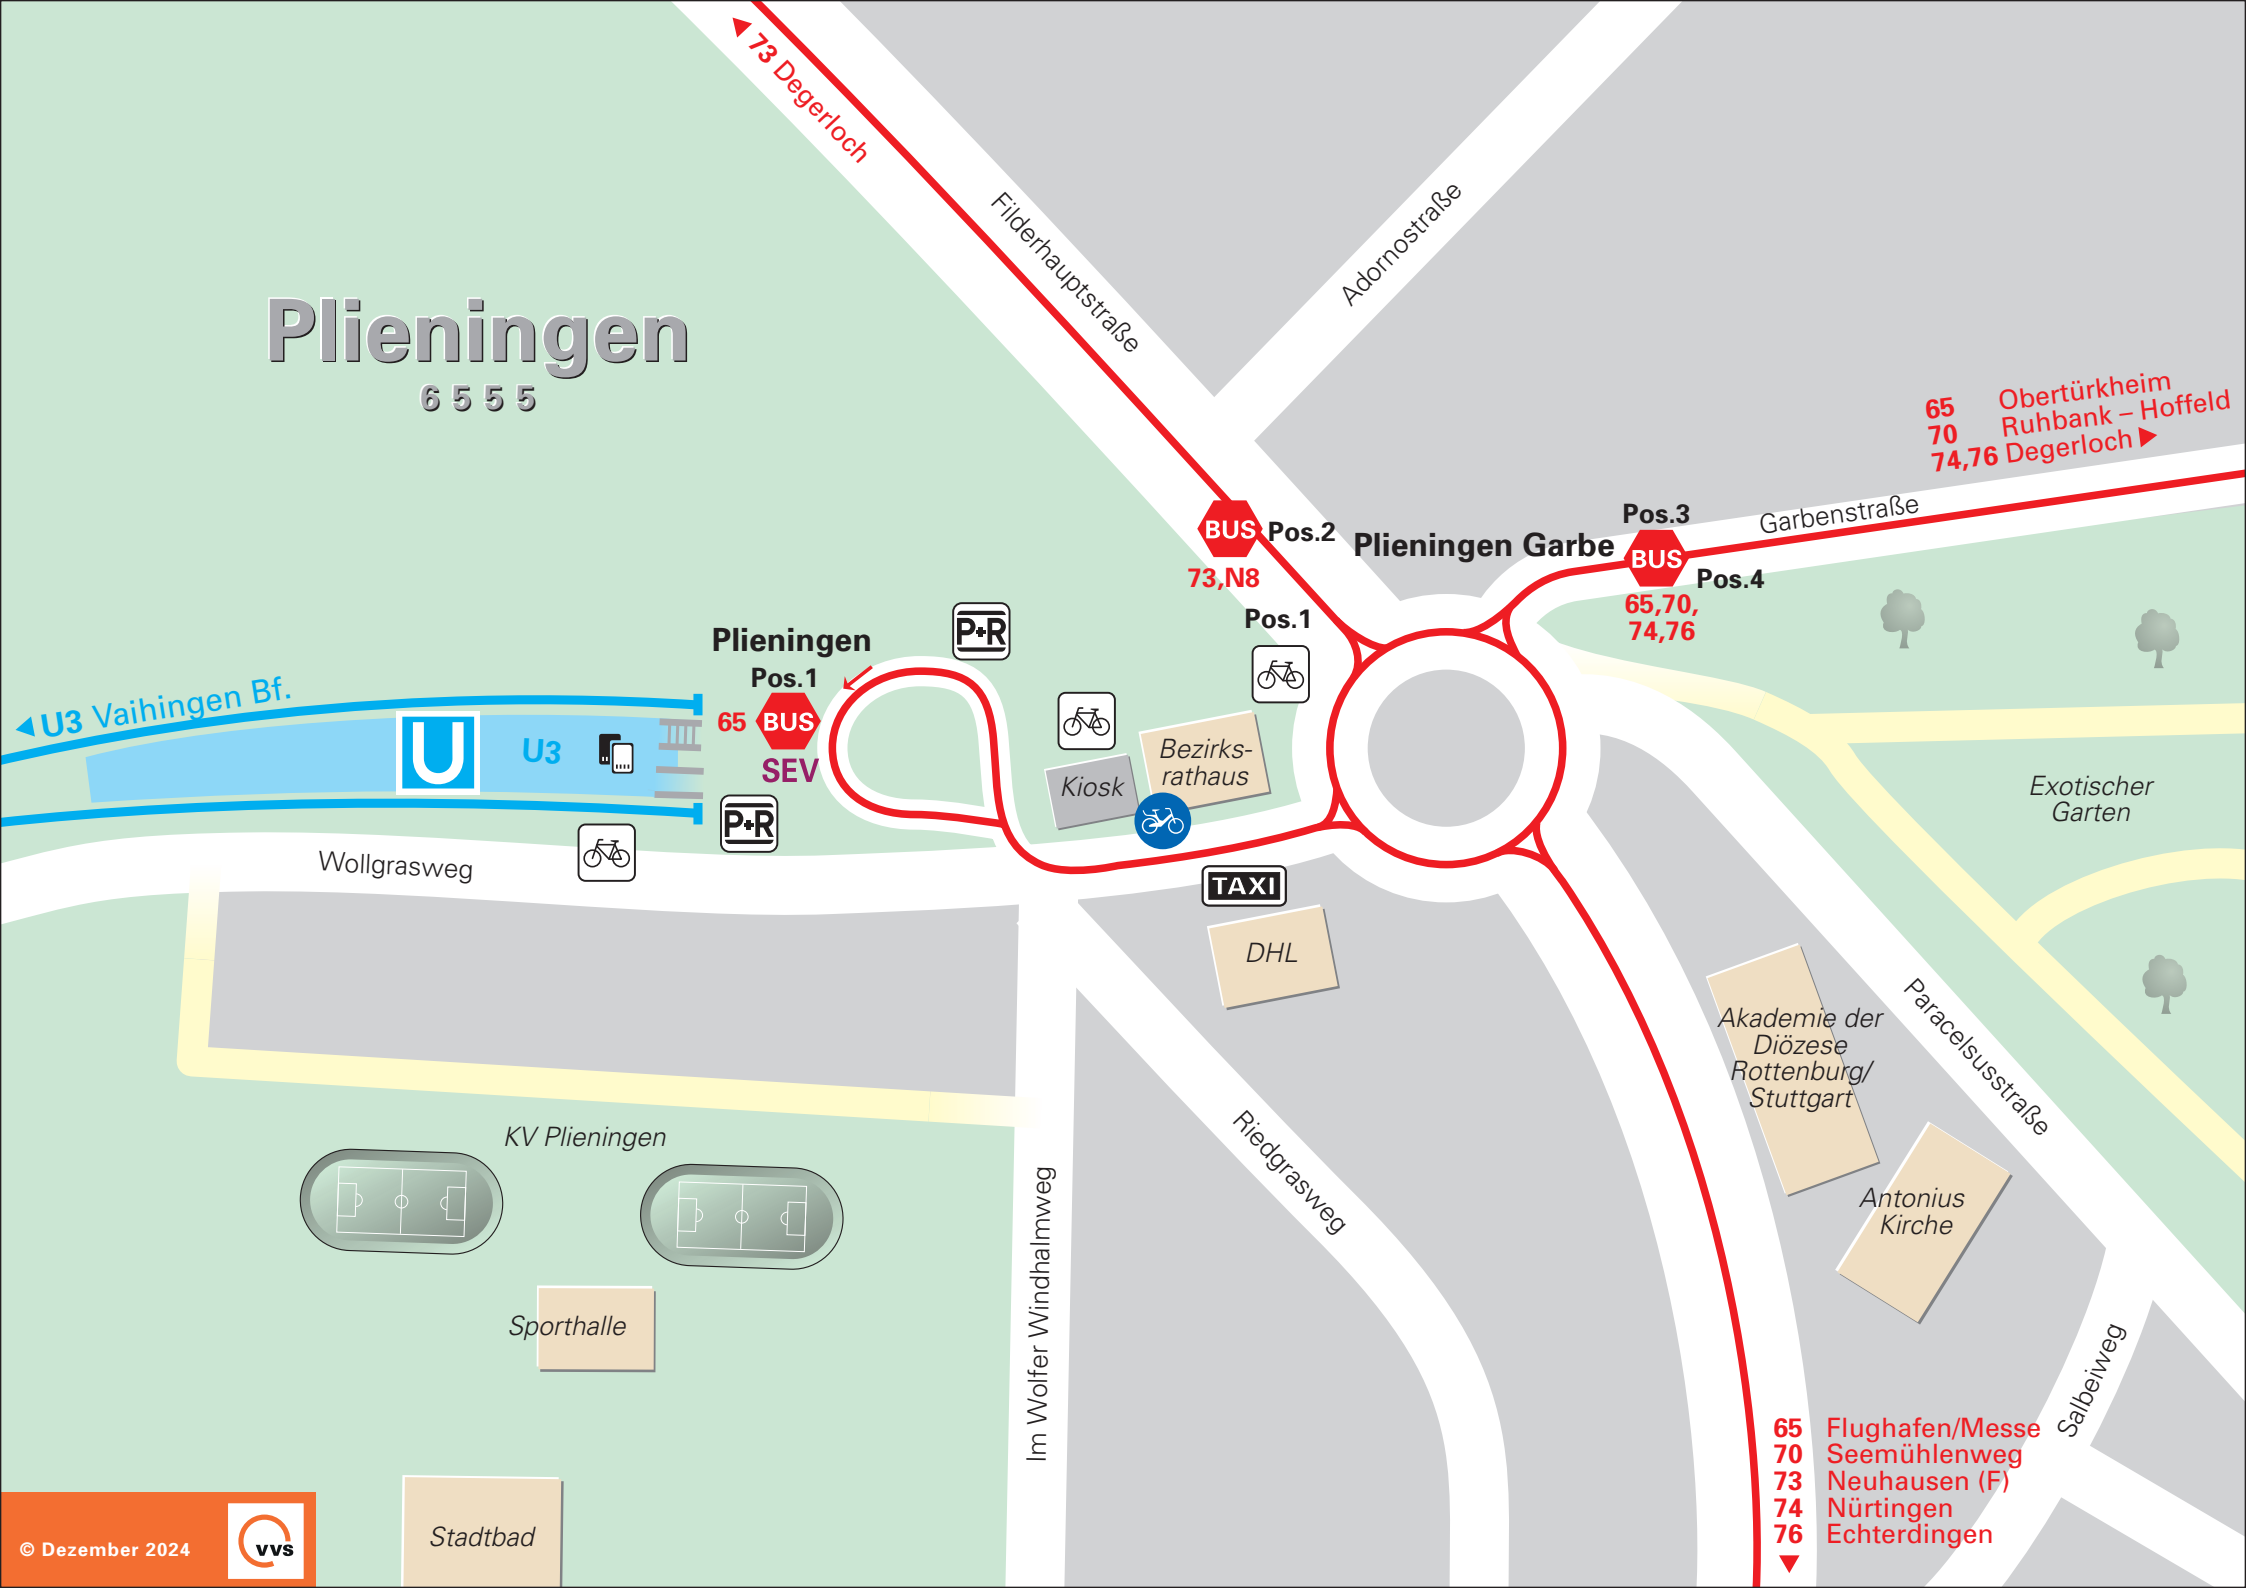

Plieningen

6 5 5 5

73 Degerloch

Filderhauptstraße

Adornostraße

65 Obertürkheim
70 Ruhbank – Hoffeld
74,76 Degerloch

BUS Pos.2 Plieningen Garbe

BUS Pos.3

Pos.4
65,70,
74,76

U3 Vaihingen Bf.

U3

Plieningen

Pos.1

BUS 65
SEV

Kiosk

Bezirks-
rathaus

TAXI

DHL

Exotischer
Garten

Wollgrasweg

Akademie der
Diözese
Rottenburg/
Stuttgart

Paracelsusstraße

Antonius
Kirche

KV Plieningen

Sporthalle

Riedgrasweg

Im Wolfer Windhalmweg

Salbeiweg

65 Flughafen/Messe
70 Seemühlenweg
73 Neuhausen (F)
74 Nürtingen
76 Echterdingen

Stadtbad