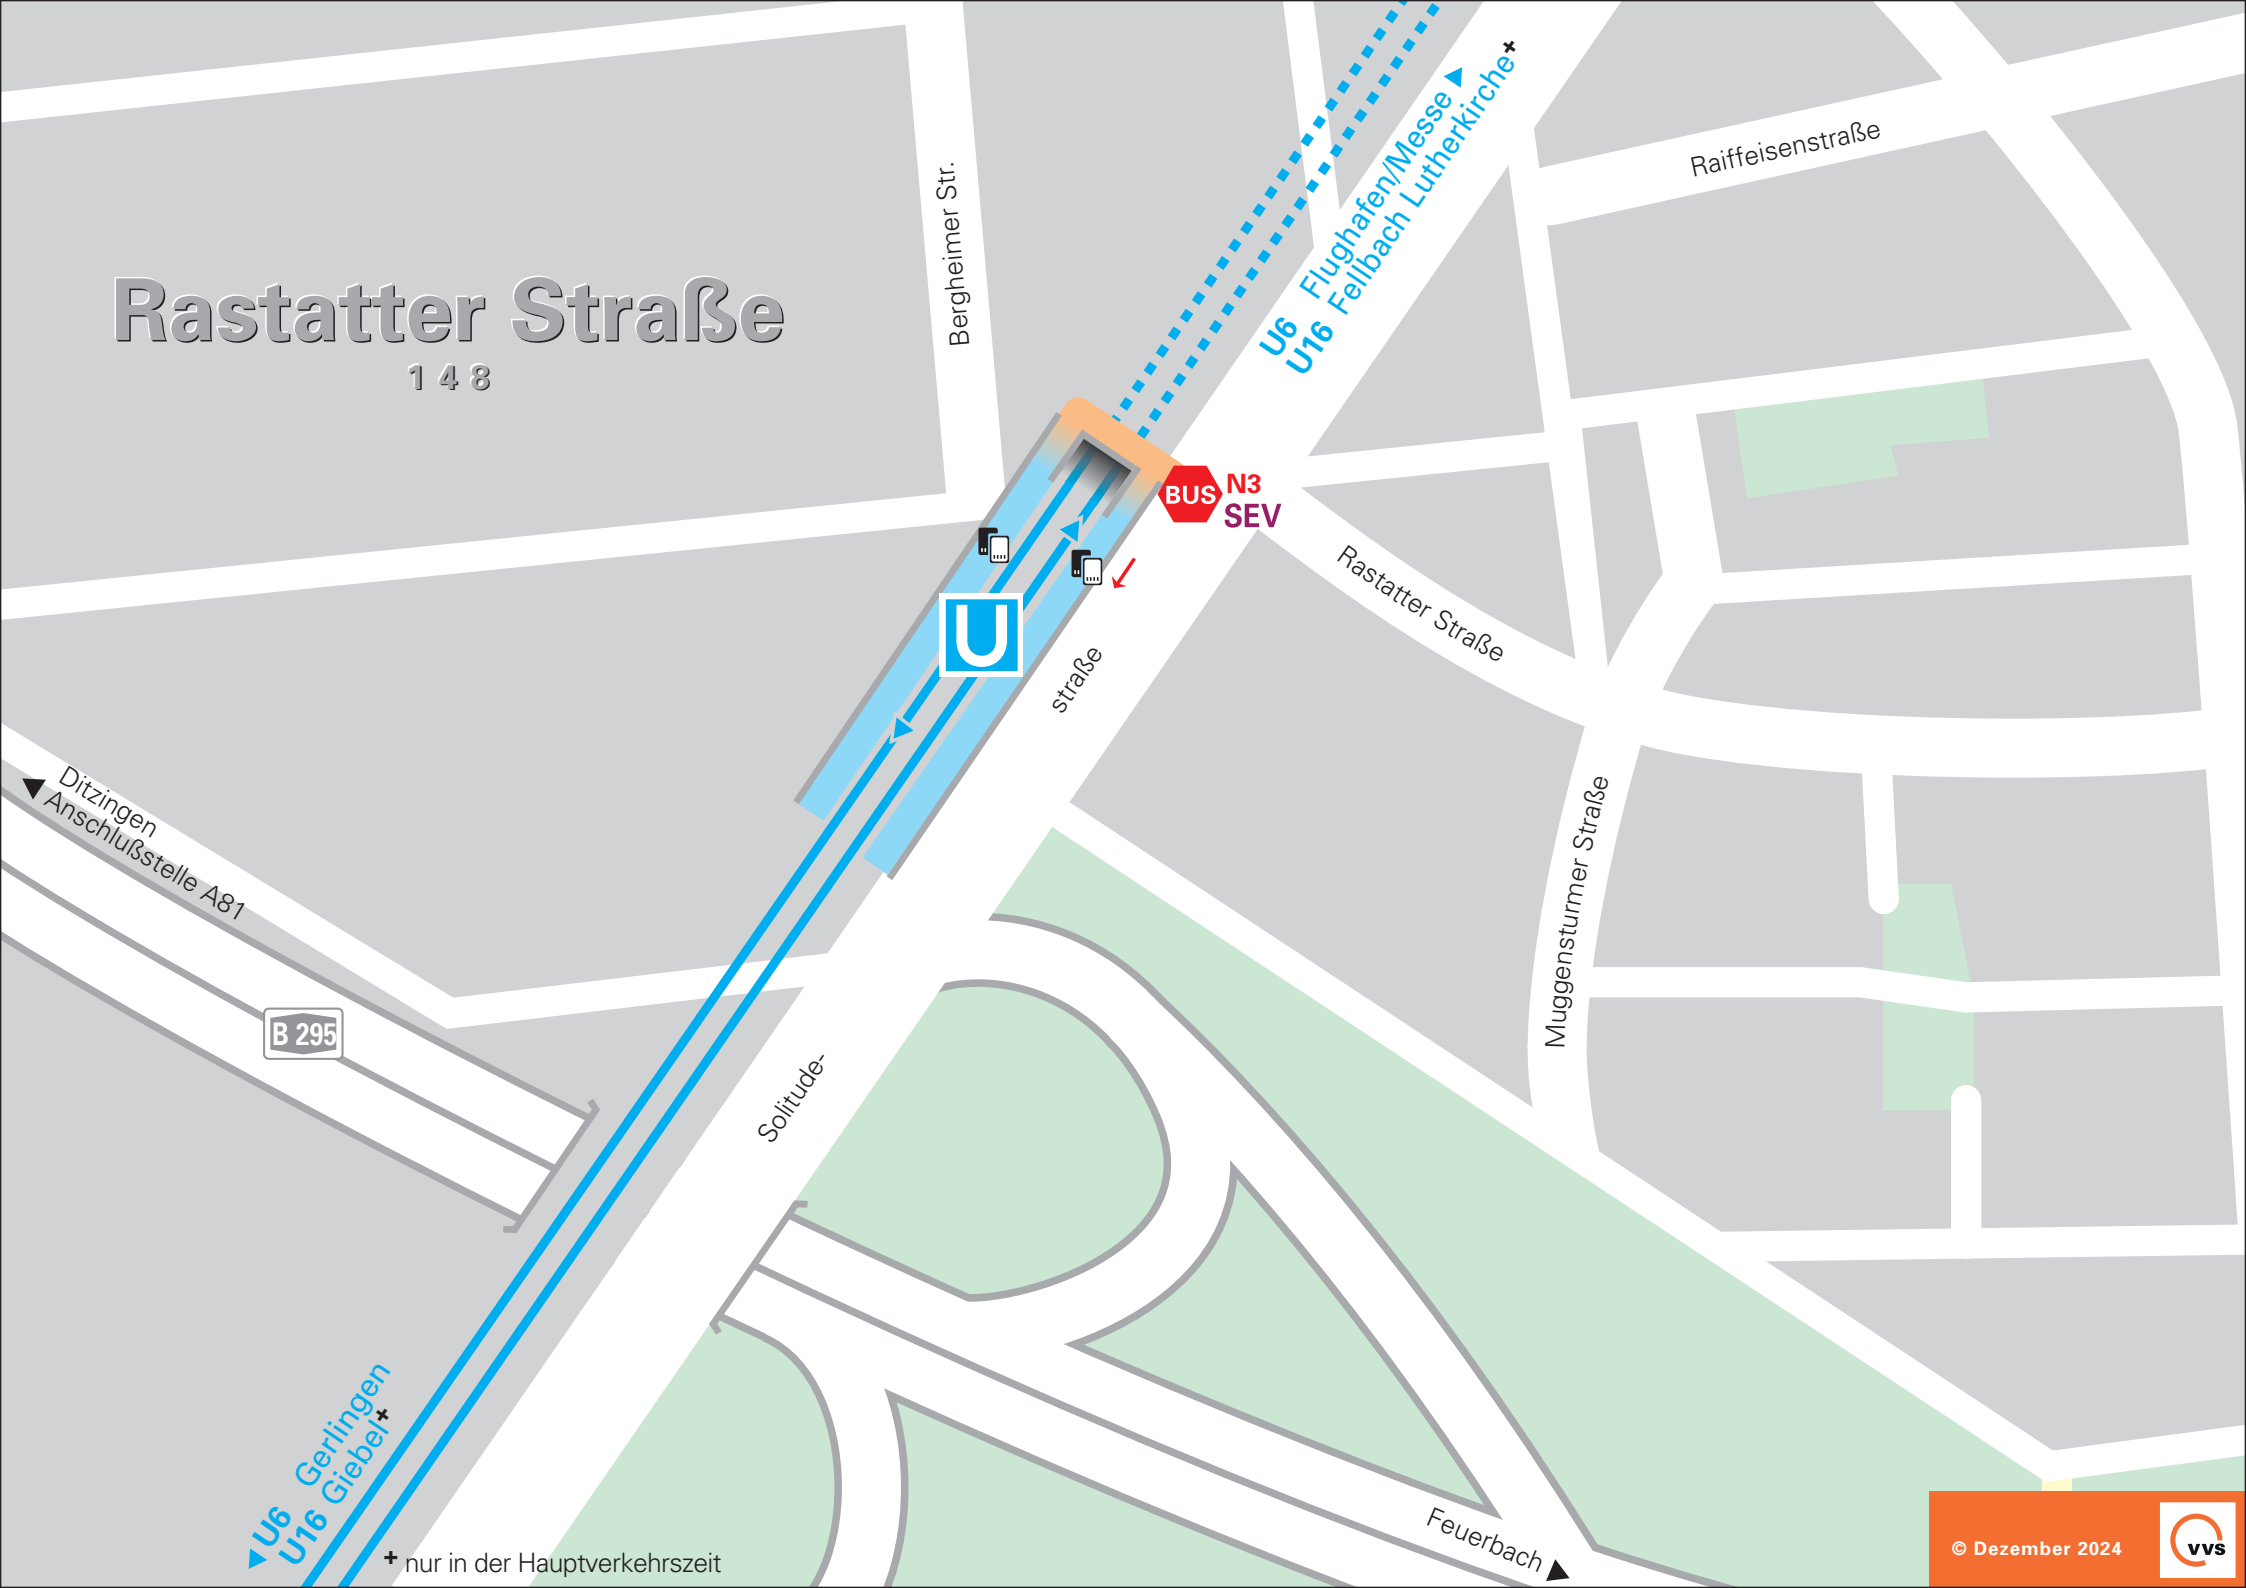

Rastatter Straße

148

Bergheimer Str.

Raiffeisenstraße

U6 Flughafen/Messe
U16 Fellbach Lutherkirche*

BUS N3 SEV

straße

Rastatter Straße

Muggenstürmer Straße

Ditzingen
Anschlußstelle A81

B 295

Solitude-

U6 Gerlingen
U16 Giebel*

Feuerbach

* nur in der Hauptverkehrszeit