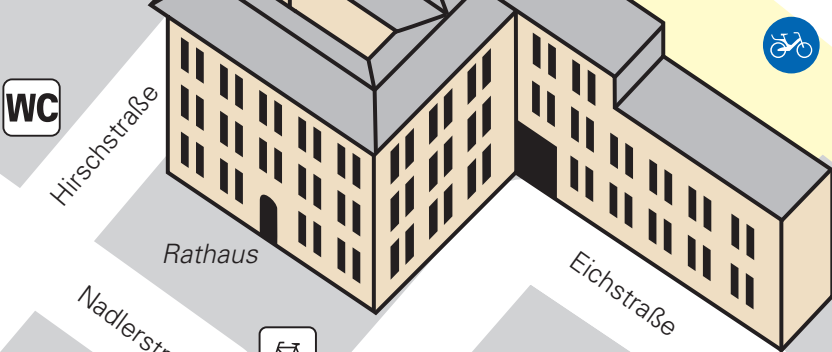

WC

TAXI

Rathaus

7074

U

43,44,47
N1,N10
SEV

43
N1
SEV

TAXI

Hirschstraße

Rathaus

Eichstraße

Breuninger

Charlottenplatz
U2 Neugereut
U4 Untertürkheim Bf.
U11 NeckarPark (Stadion)
U14 Mühlhausen

43,44,
47

Hauptstätter Straße

43 Charlottenplatz – Feuersee

Brennerstraße

Nadlerstraße

Areal
Eichstraße

Eberhardstraße

Schwabenzentrum
(Städtische Ämter)

Breuninger U

Steinstraße

Nadlerstraße

Jakobstraße