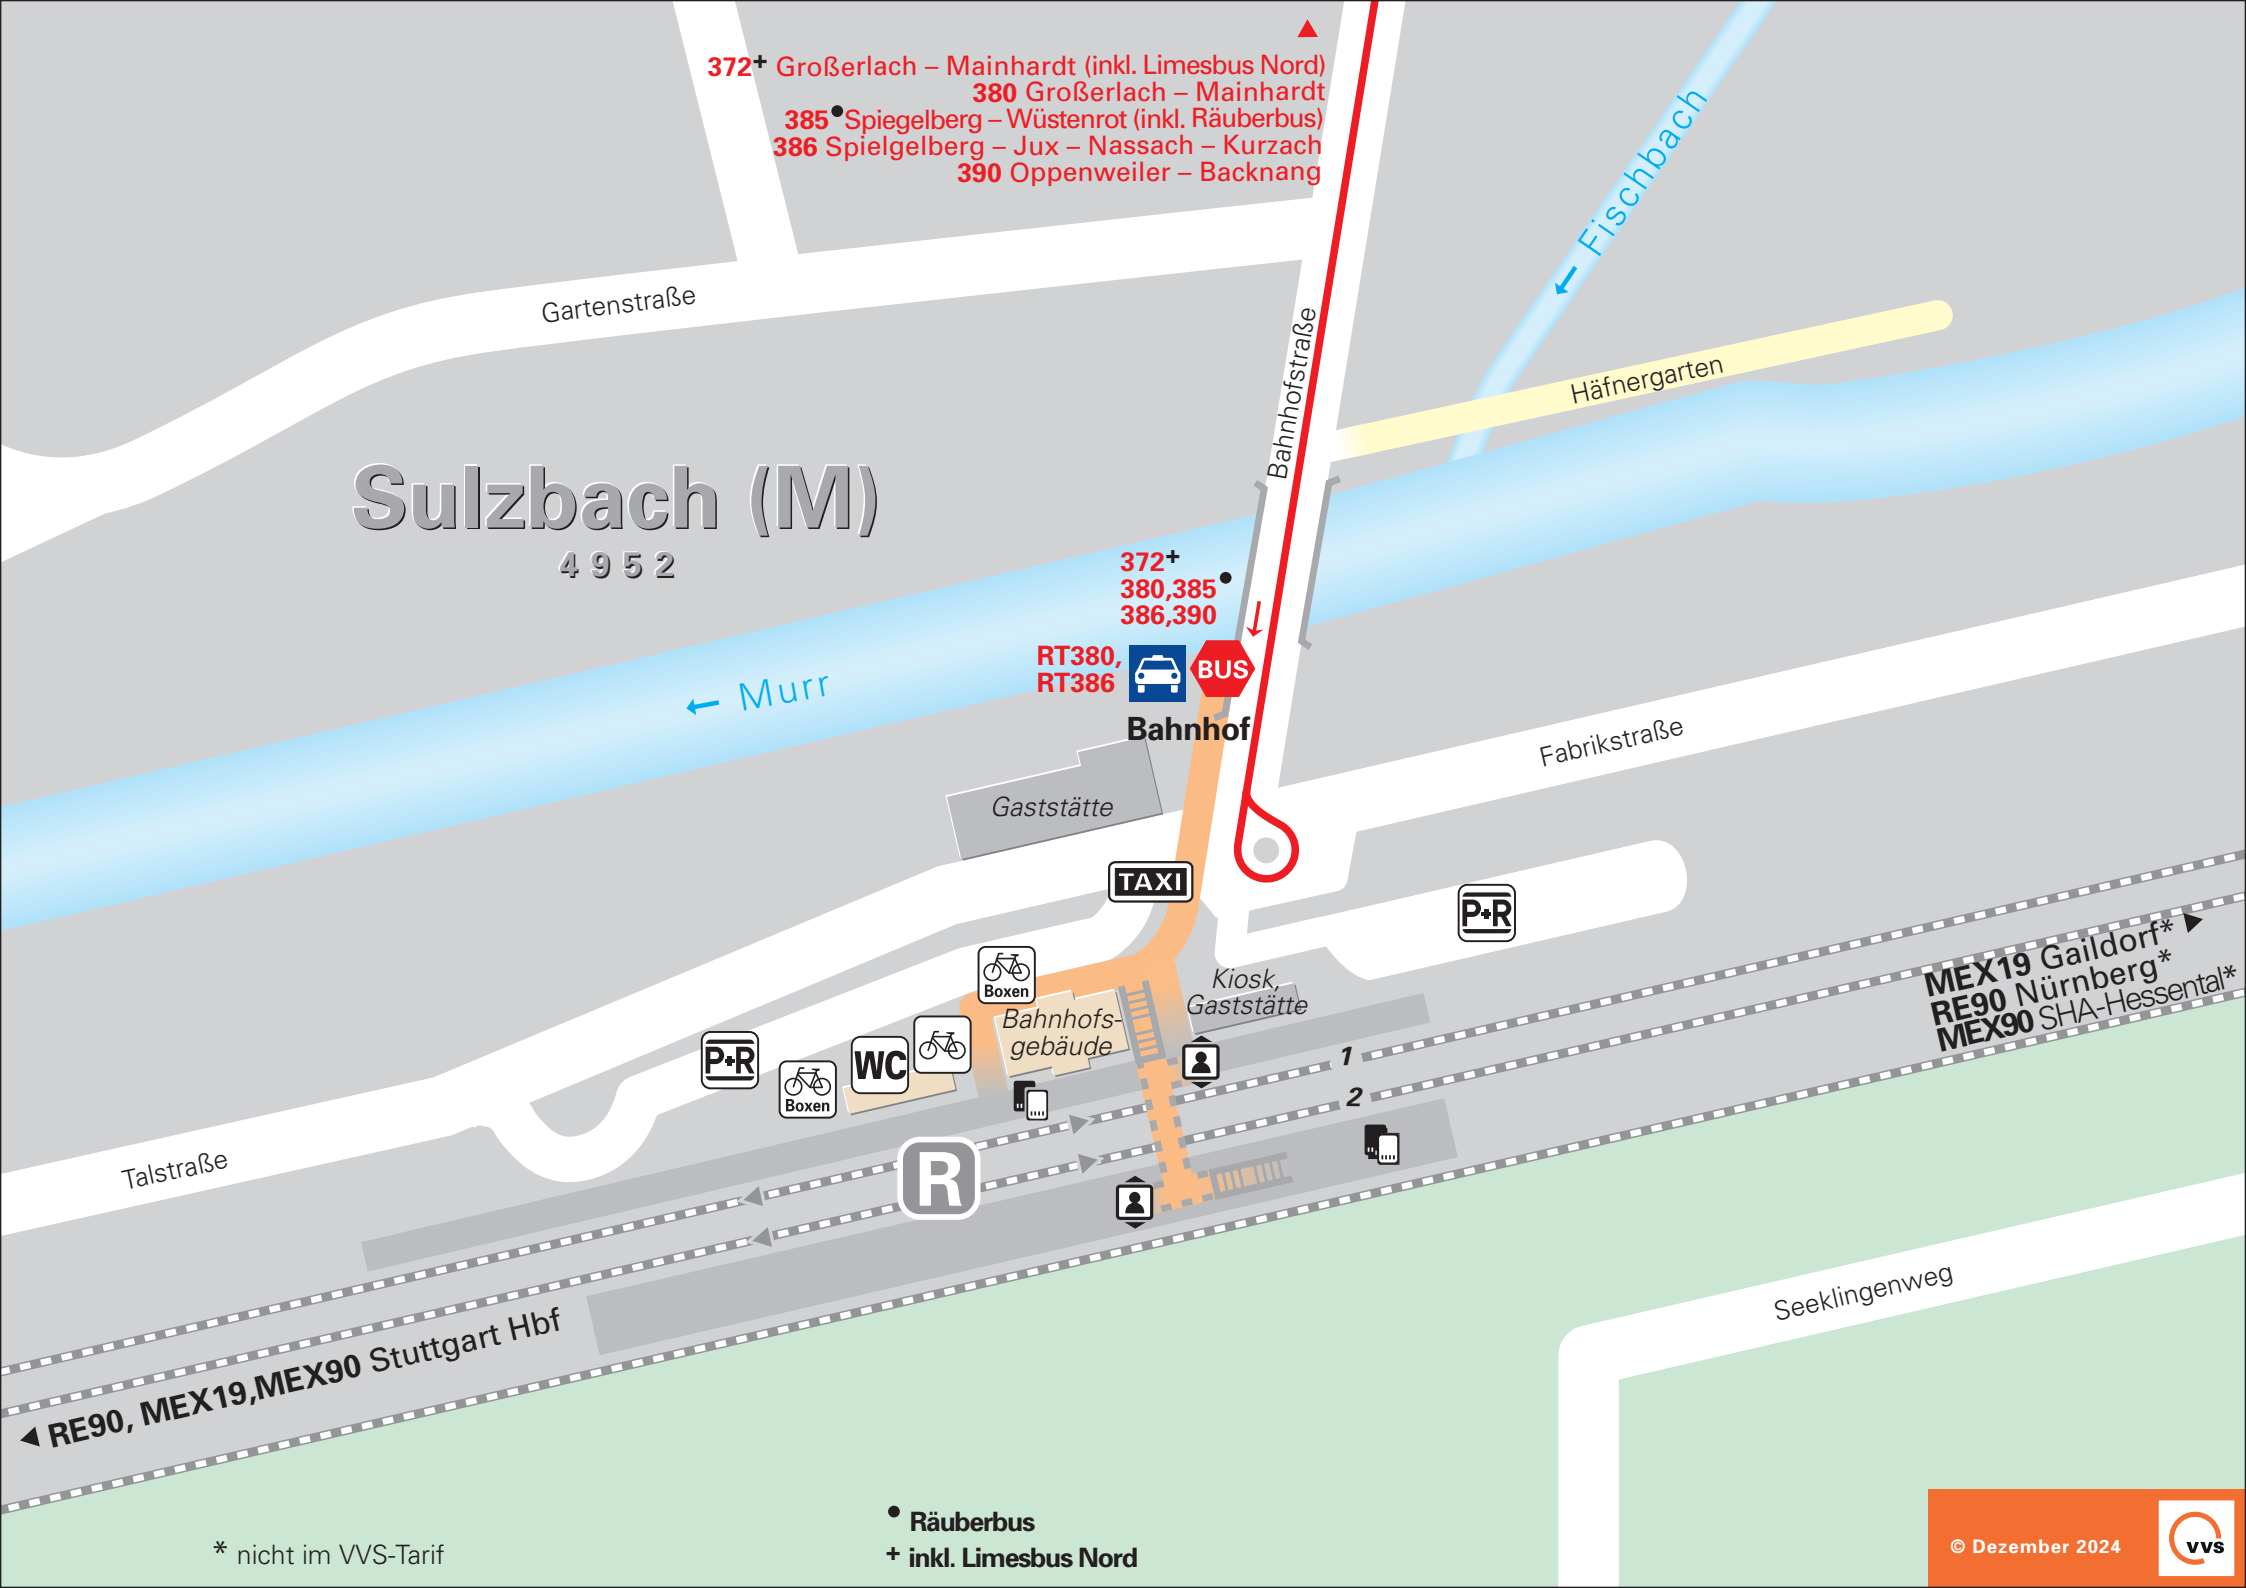

- 372+ Großerlach – Mainhardt (inkl. Limesbus Nord)
- 380 Großerlach – Mainhardt
- 385 Spiegelberg – Wüstenrot (inkl. Räuberbus)
- 386 Spiegelberg – Jux – Nassach – Kurzach
- 390 Oppenweiler – Backnang

Sulzbach (M)

4 9 5 2

* nicht im VVS-Tarif

- Räuberbus
- + inkl. Limesbus Nord