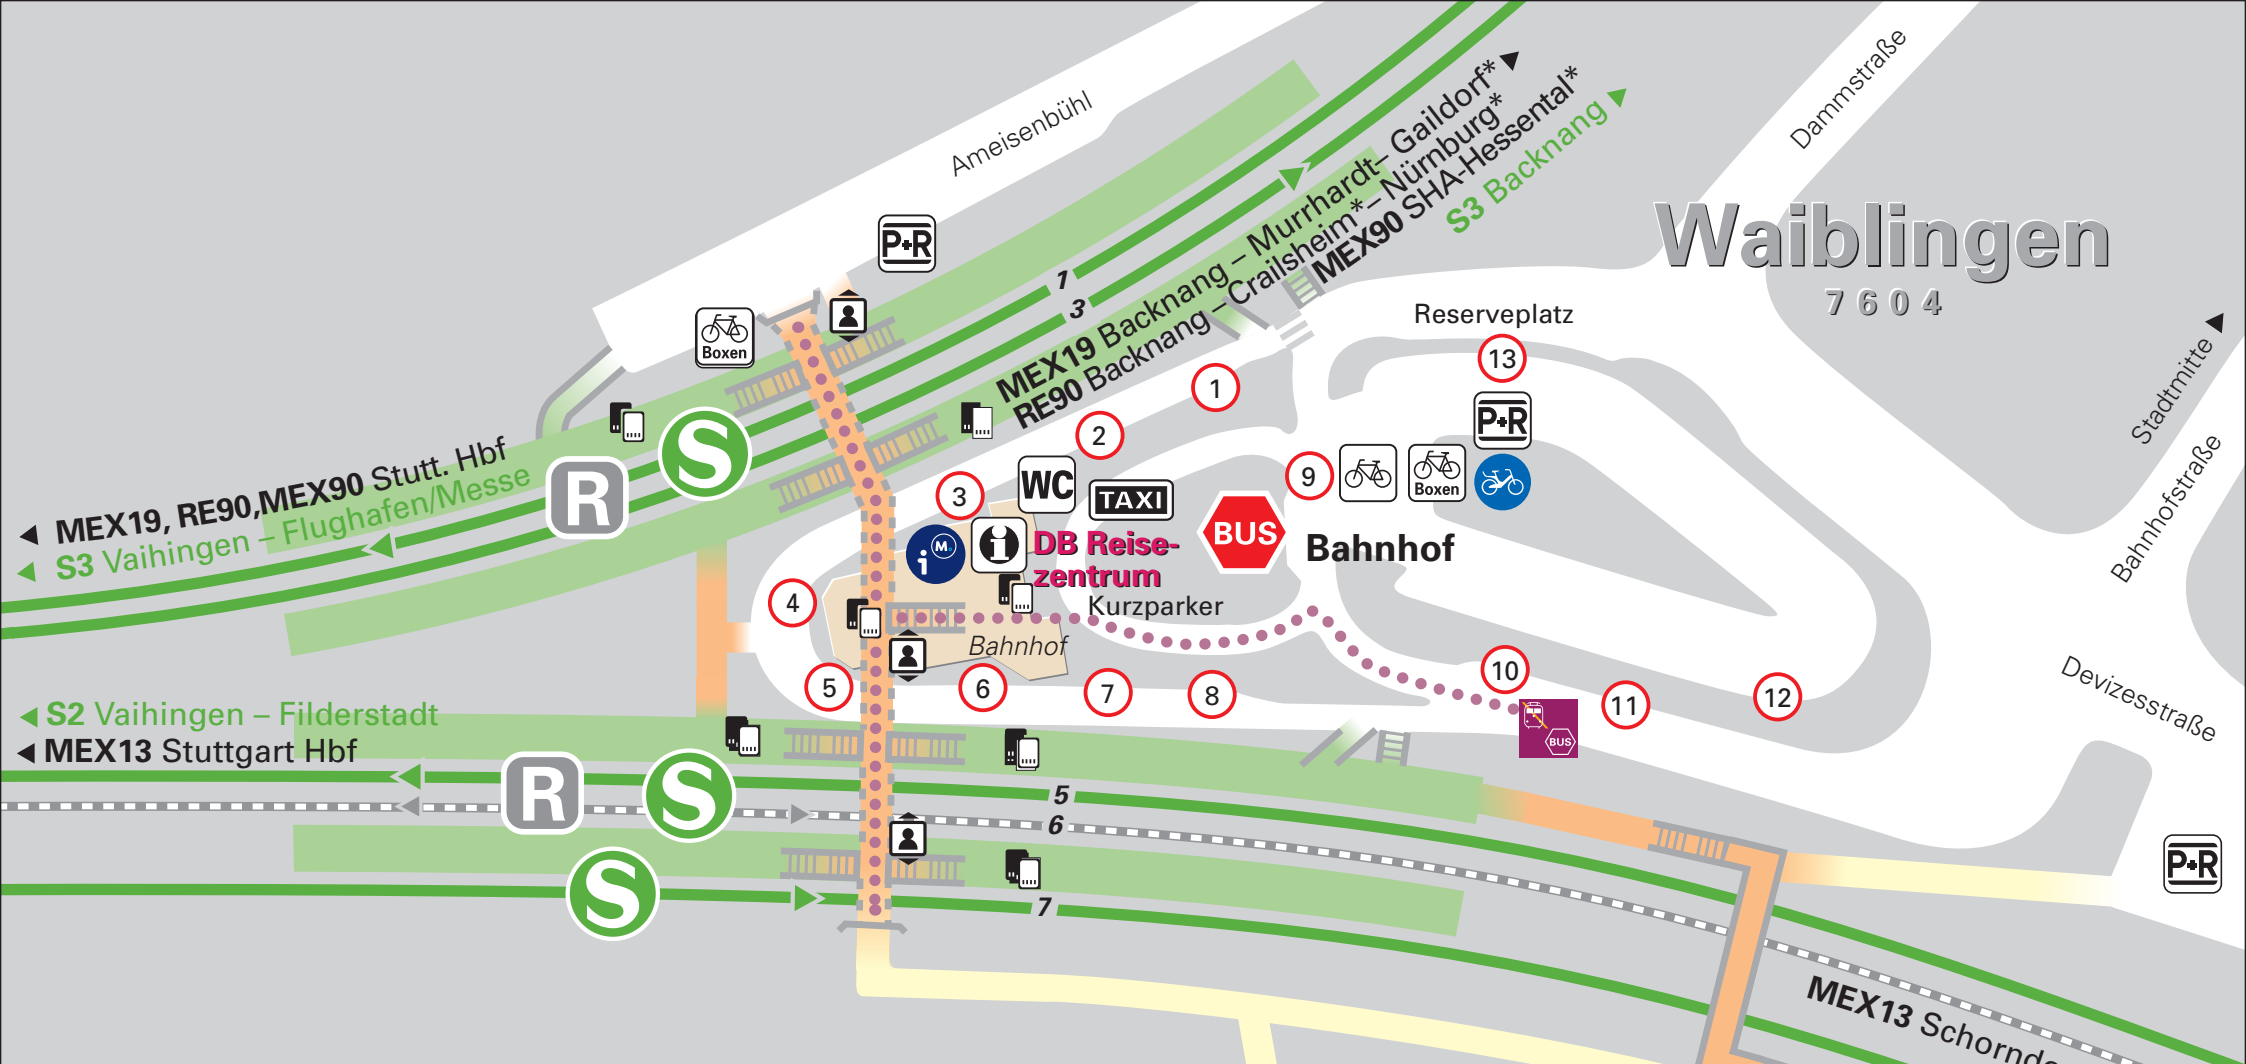

Waiblingen

7 6 0 4

Bahnhof Der Expressbus

Linie	Ziel	Bussteig	Linie	Ziel	Bussteig
201	Neustadt - Hohenacker - Bittenfeld	1	216	Industriegebiet Eisental - Waibl. Bf	8
204	Hegnach	9	218	Friedhof - Altstadt - Wasserstube (Citybus 2)	3
204	Beinstein (-Endersbach)	2	431	(Hegnach) - Neckarr. - Neckargr. - Ludwigsb.	9
206	Endersbach - Beutelsbach - Schnait	3	N21	Beinst. - Endersb. - Stetten i. R. - ZOB	6
207	Korber Höhe (-Korb)	6	N24	Neustadt - Hohenacker - Bittenfeld	6
207	Fellbach	5	N24	Hegnach	6
208	Altstadt - Galgenberg (Citybus 1)	4	N31	Korb - Großheppach	7
209	Korb - Kleinheppach - Endersbach	7	X20	Esslingen	10
211	Rommelshausen - Stetten i.R.	10	X43	Hegnach - Neckargröningen - Ludwigsb.	9