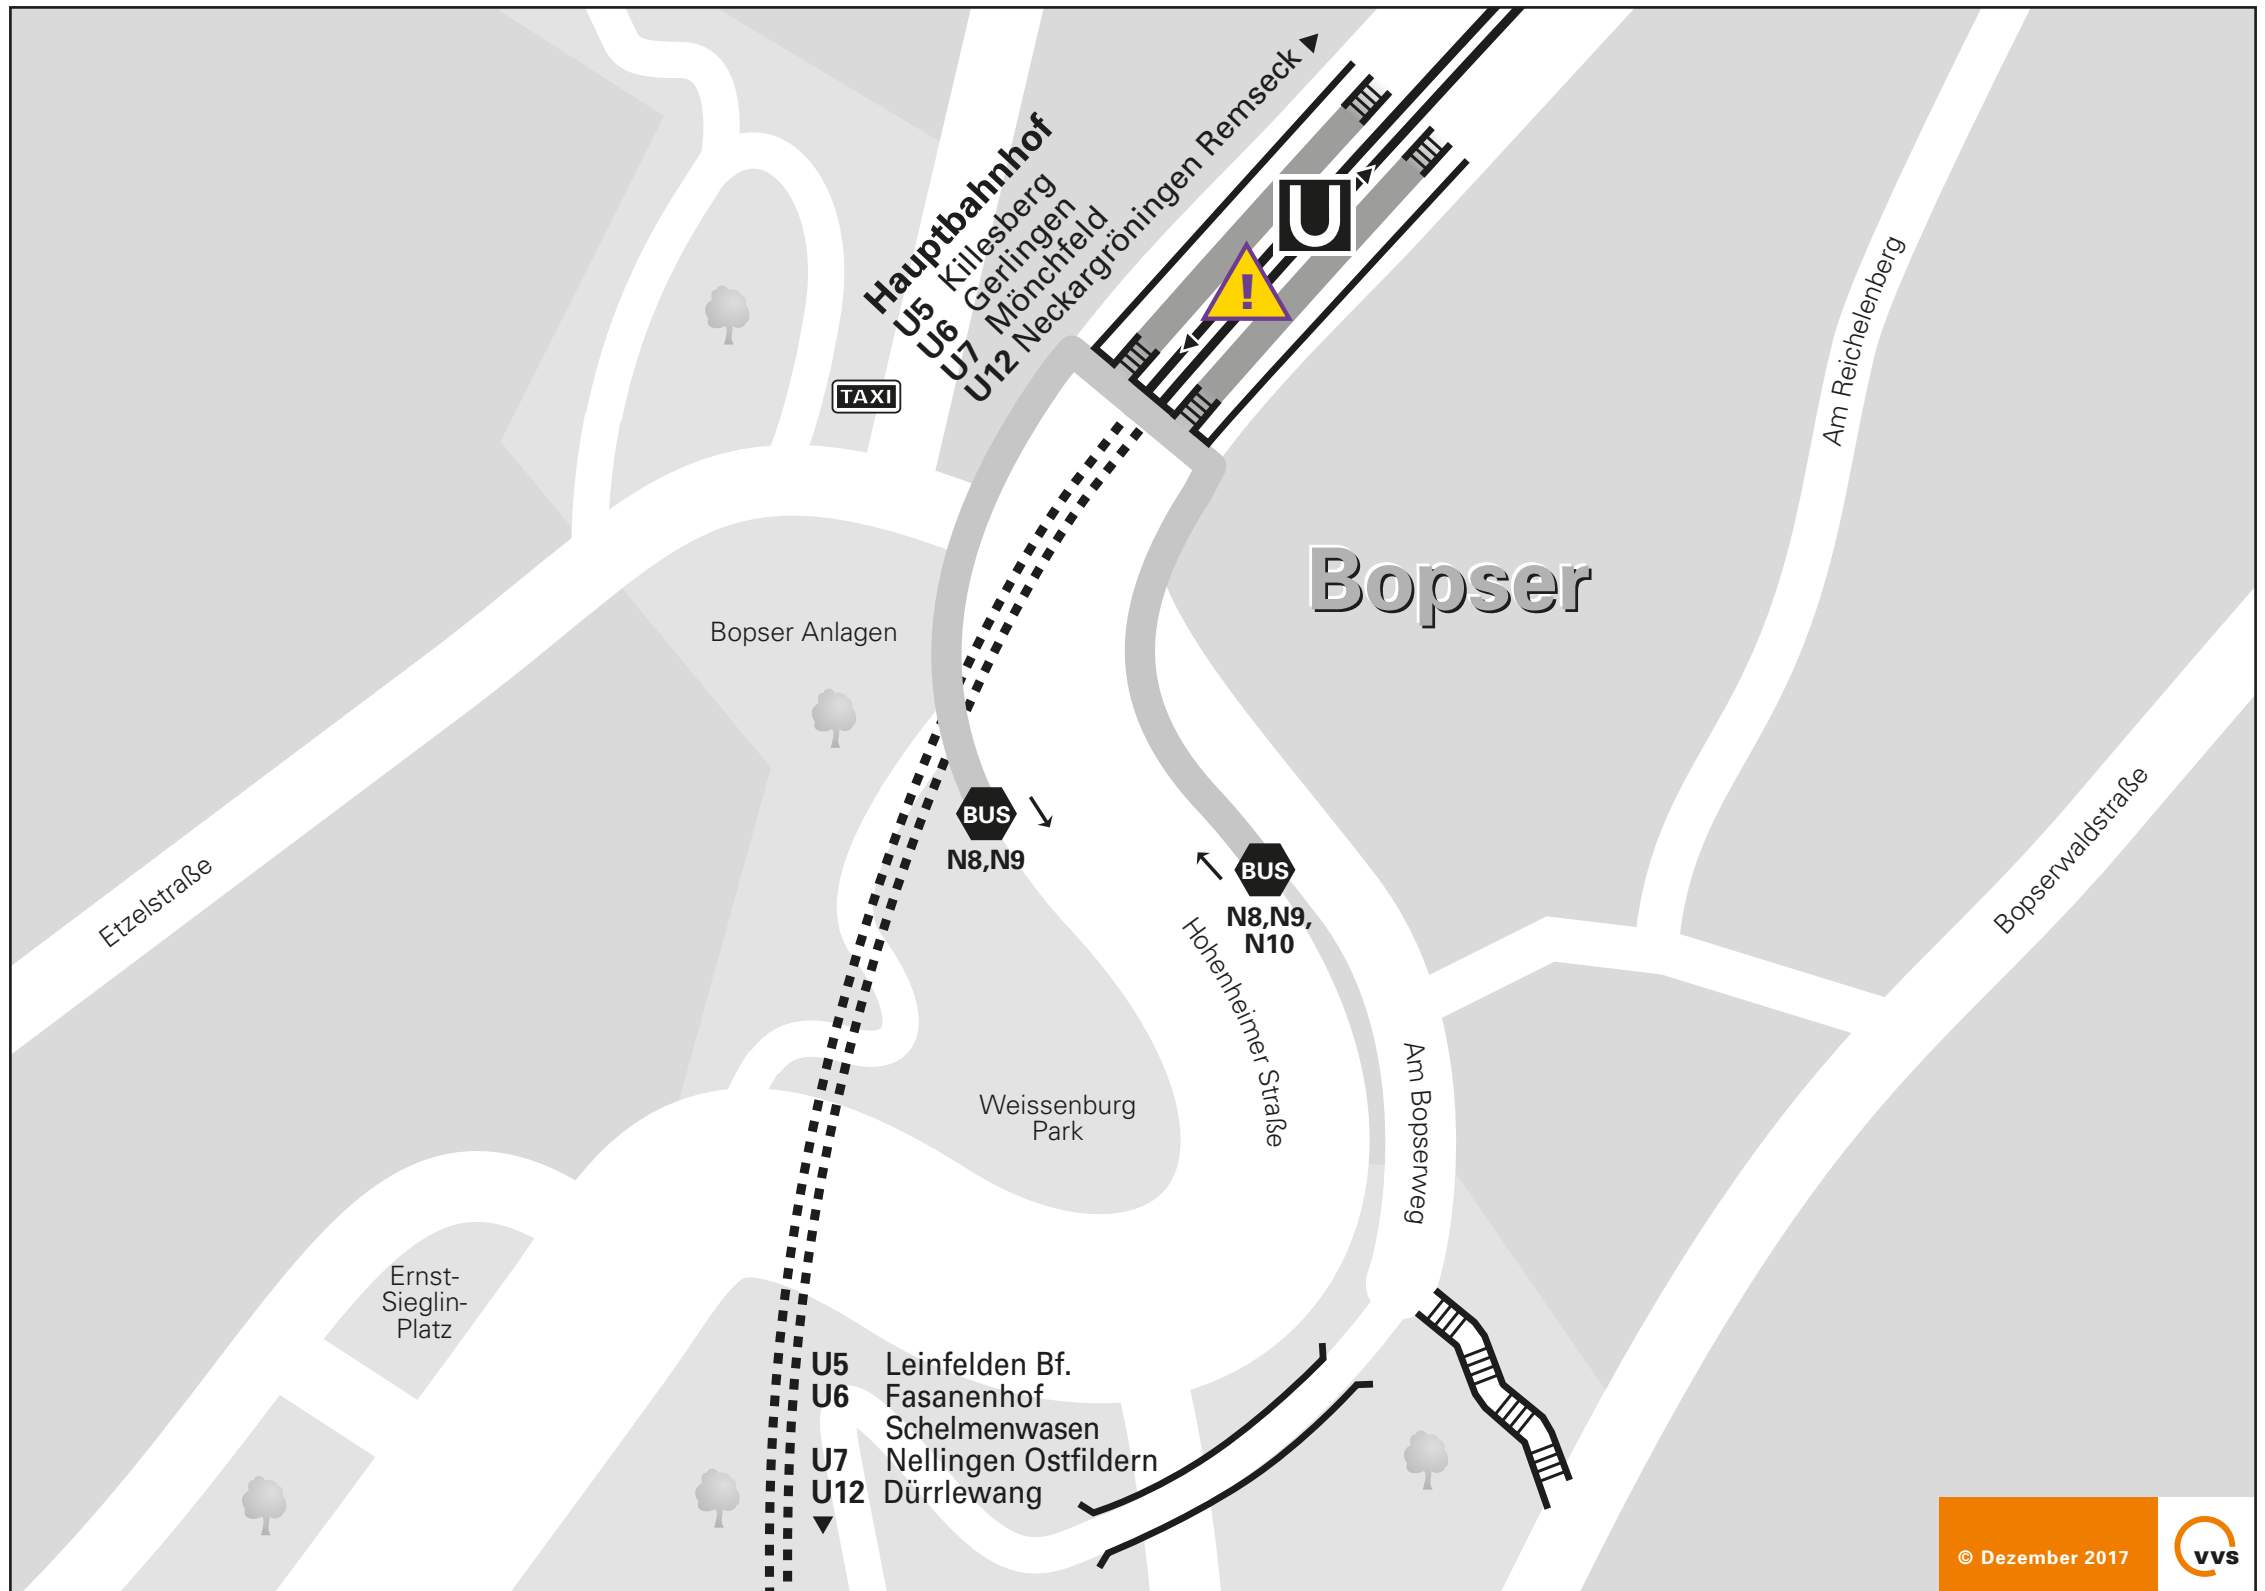

# Barrierefreie oder -minimierte Wegeführung

Kein barrierefreier Zugang möglich!

Nächstmögliche barrierefreie Haltestelle in Richtung Hauptbahnhof ist Olgaeck.

Nächstmögliche barrierefreie Haltestelle Richtung Möhringen ist Weinsteige.

Nächstmögliche barrierefreie Haltestelle Richtung Nellingen Ostfildern ist Ruhbank Fernsehturm.