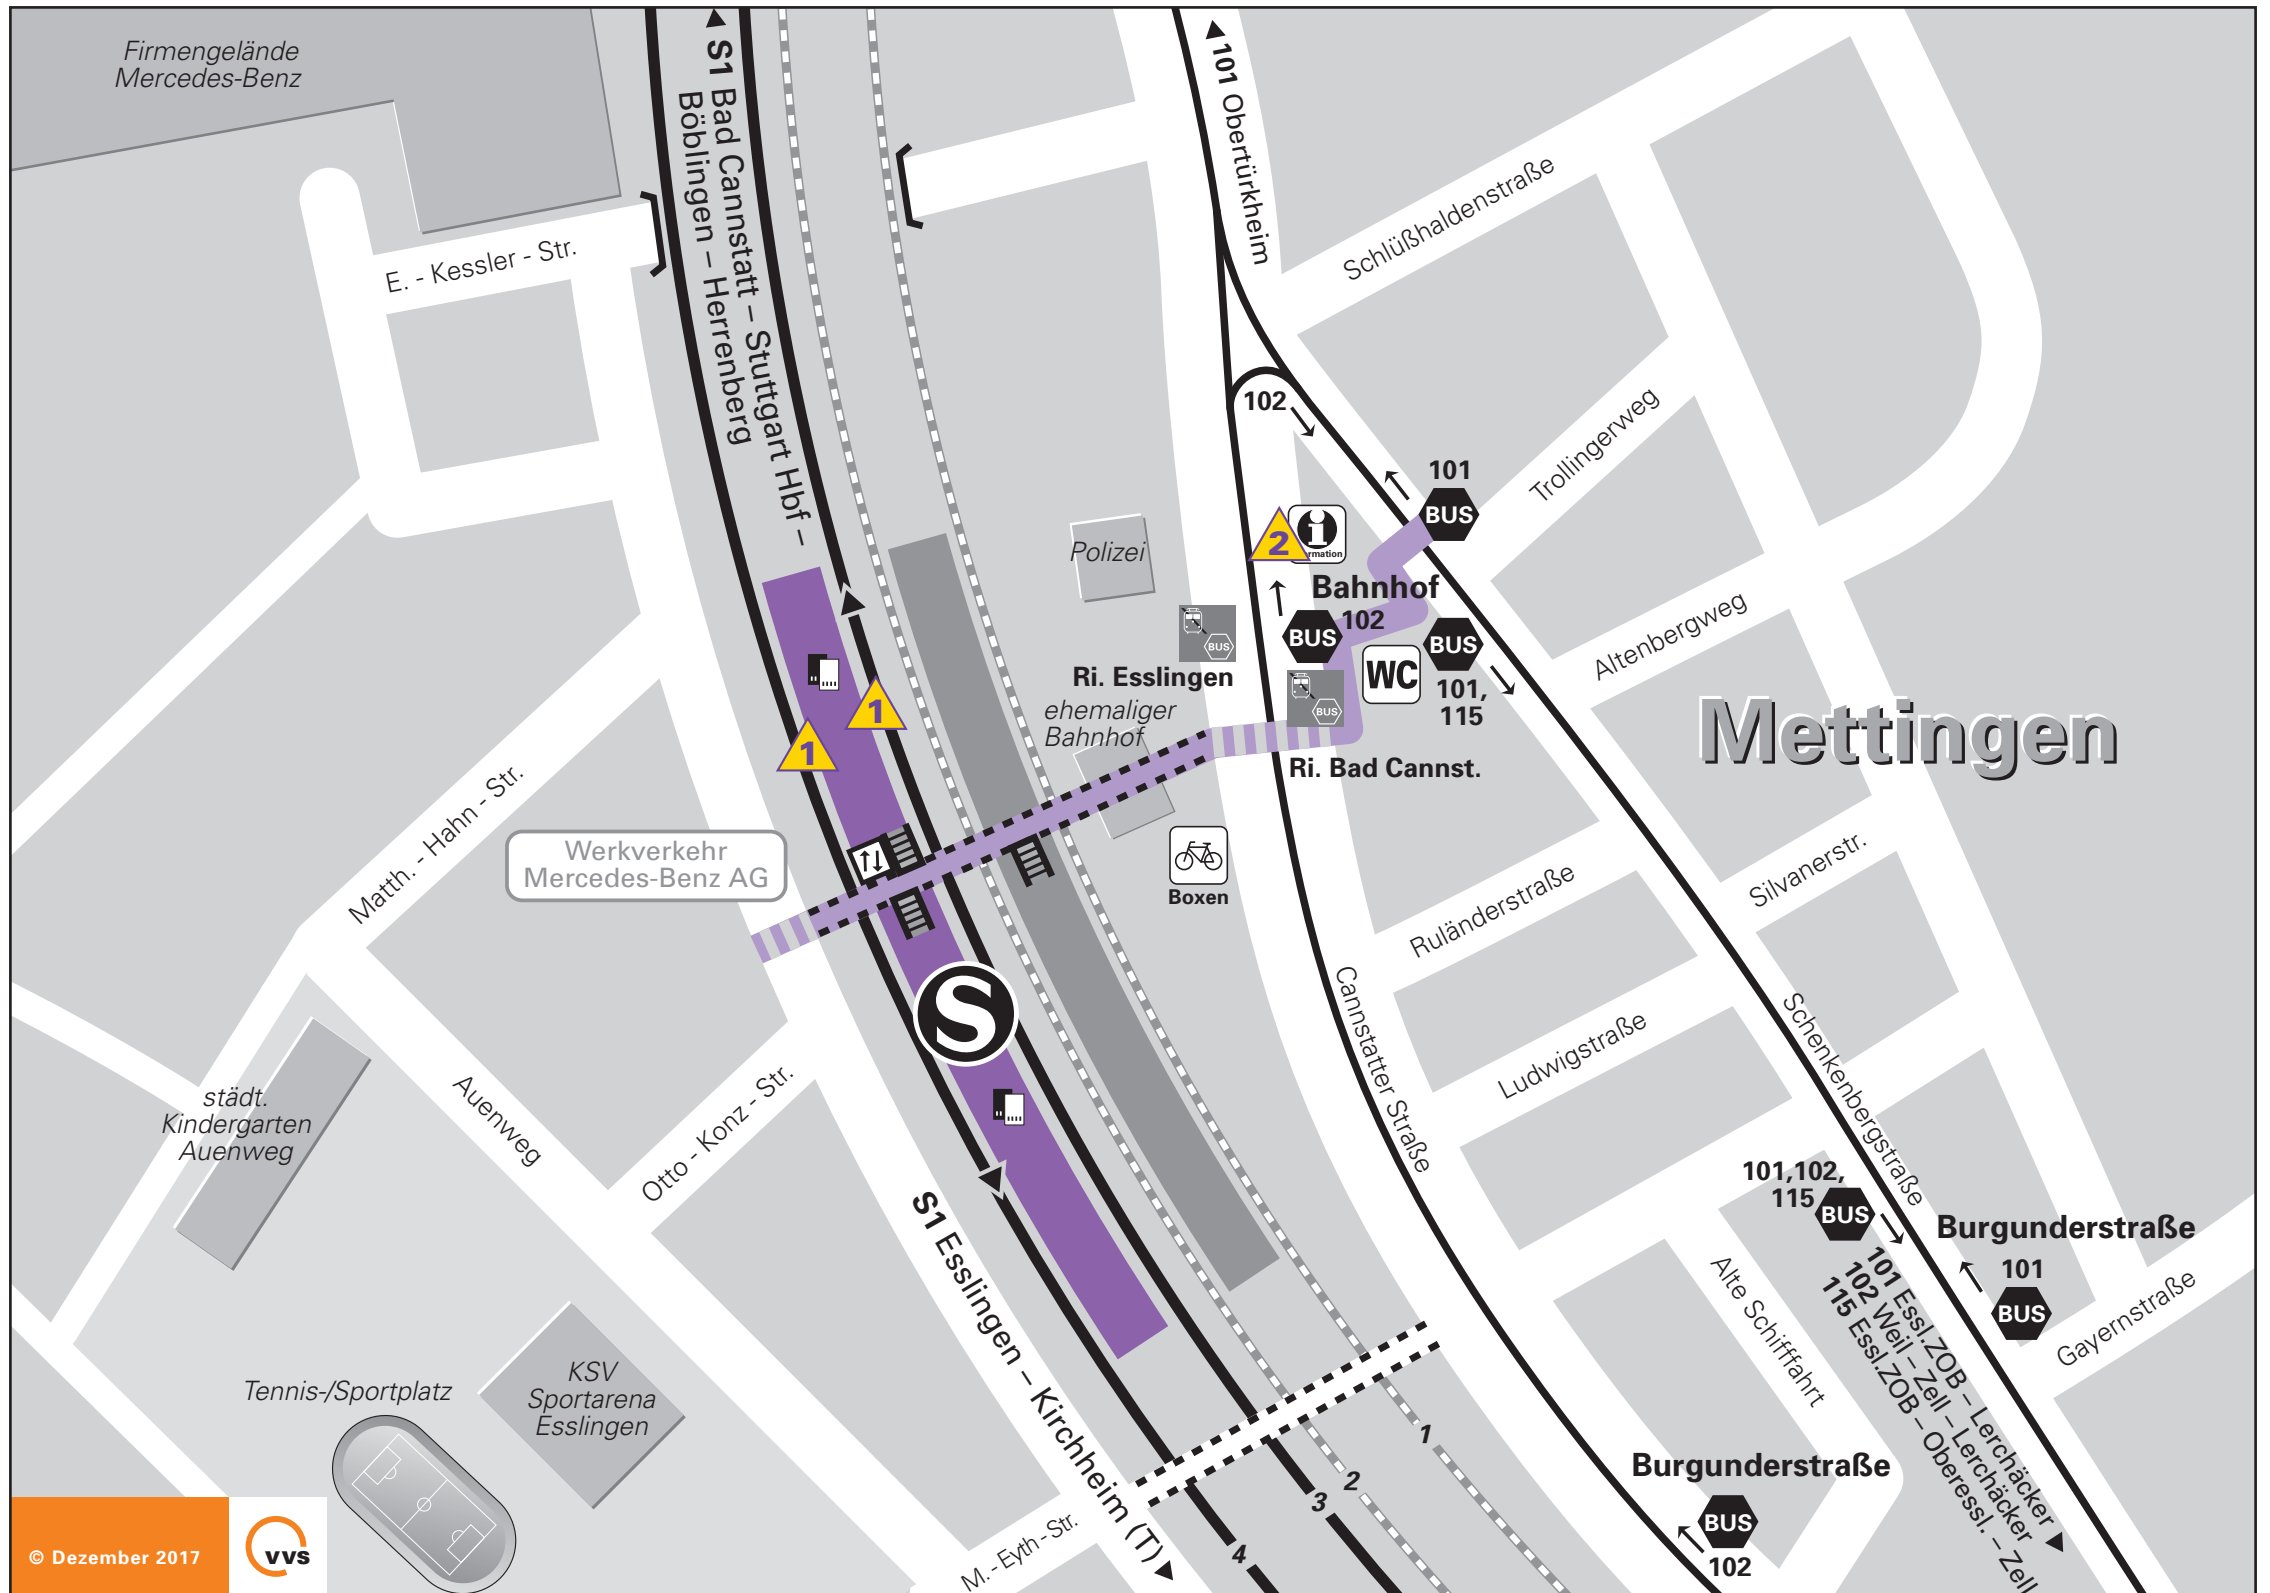

Barrierefreie oder -minimierte Wegeführung

Mettingen

1 Reststufe: 10-30cm zwischen Bahnsteig und Fahrzeugboden
Restspalte: 10-20cm zwischen Bahnsteig und Fahrzeugboden

2 Öffnungszeiten DB Agentur: Mo - Fr: 7.00 - 12.30 Uhr und 14.30 - 18.00 Uhr
Sa: 7.00 - 14.00 Uhr