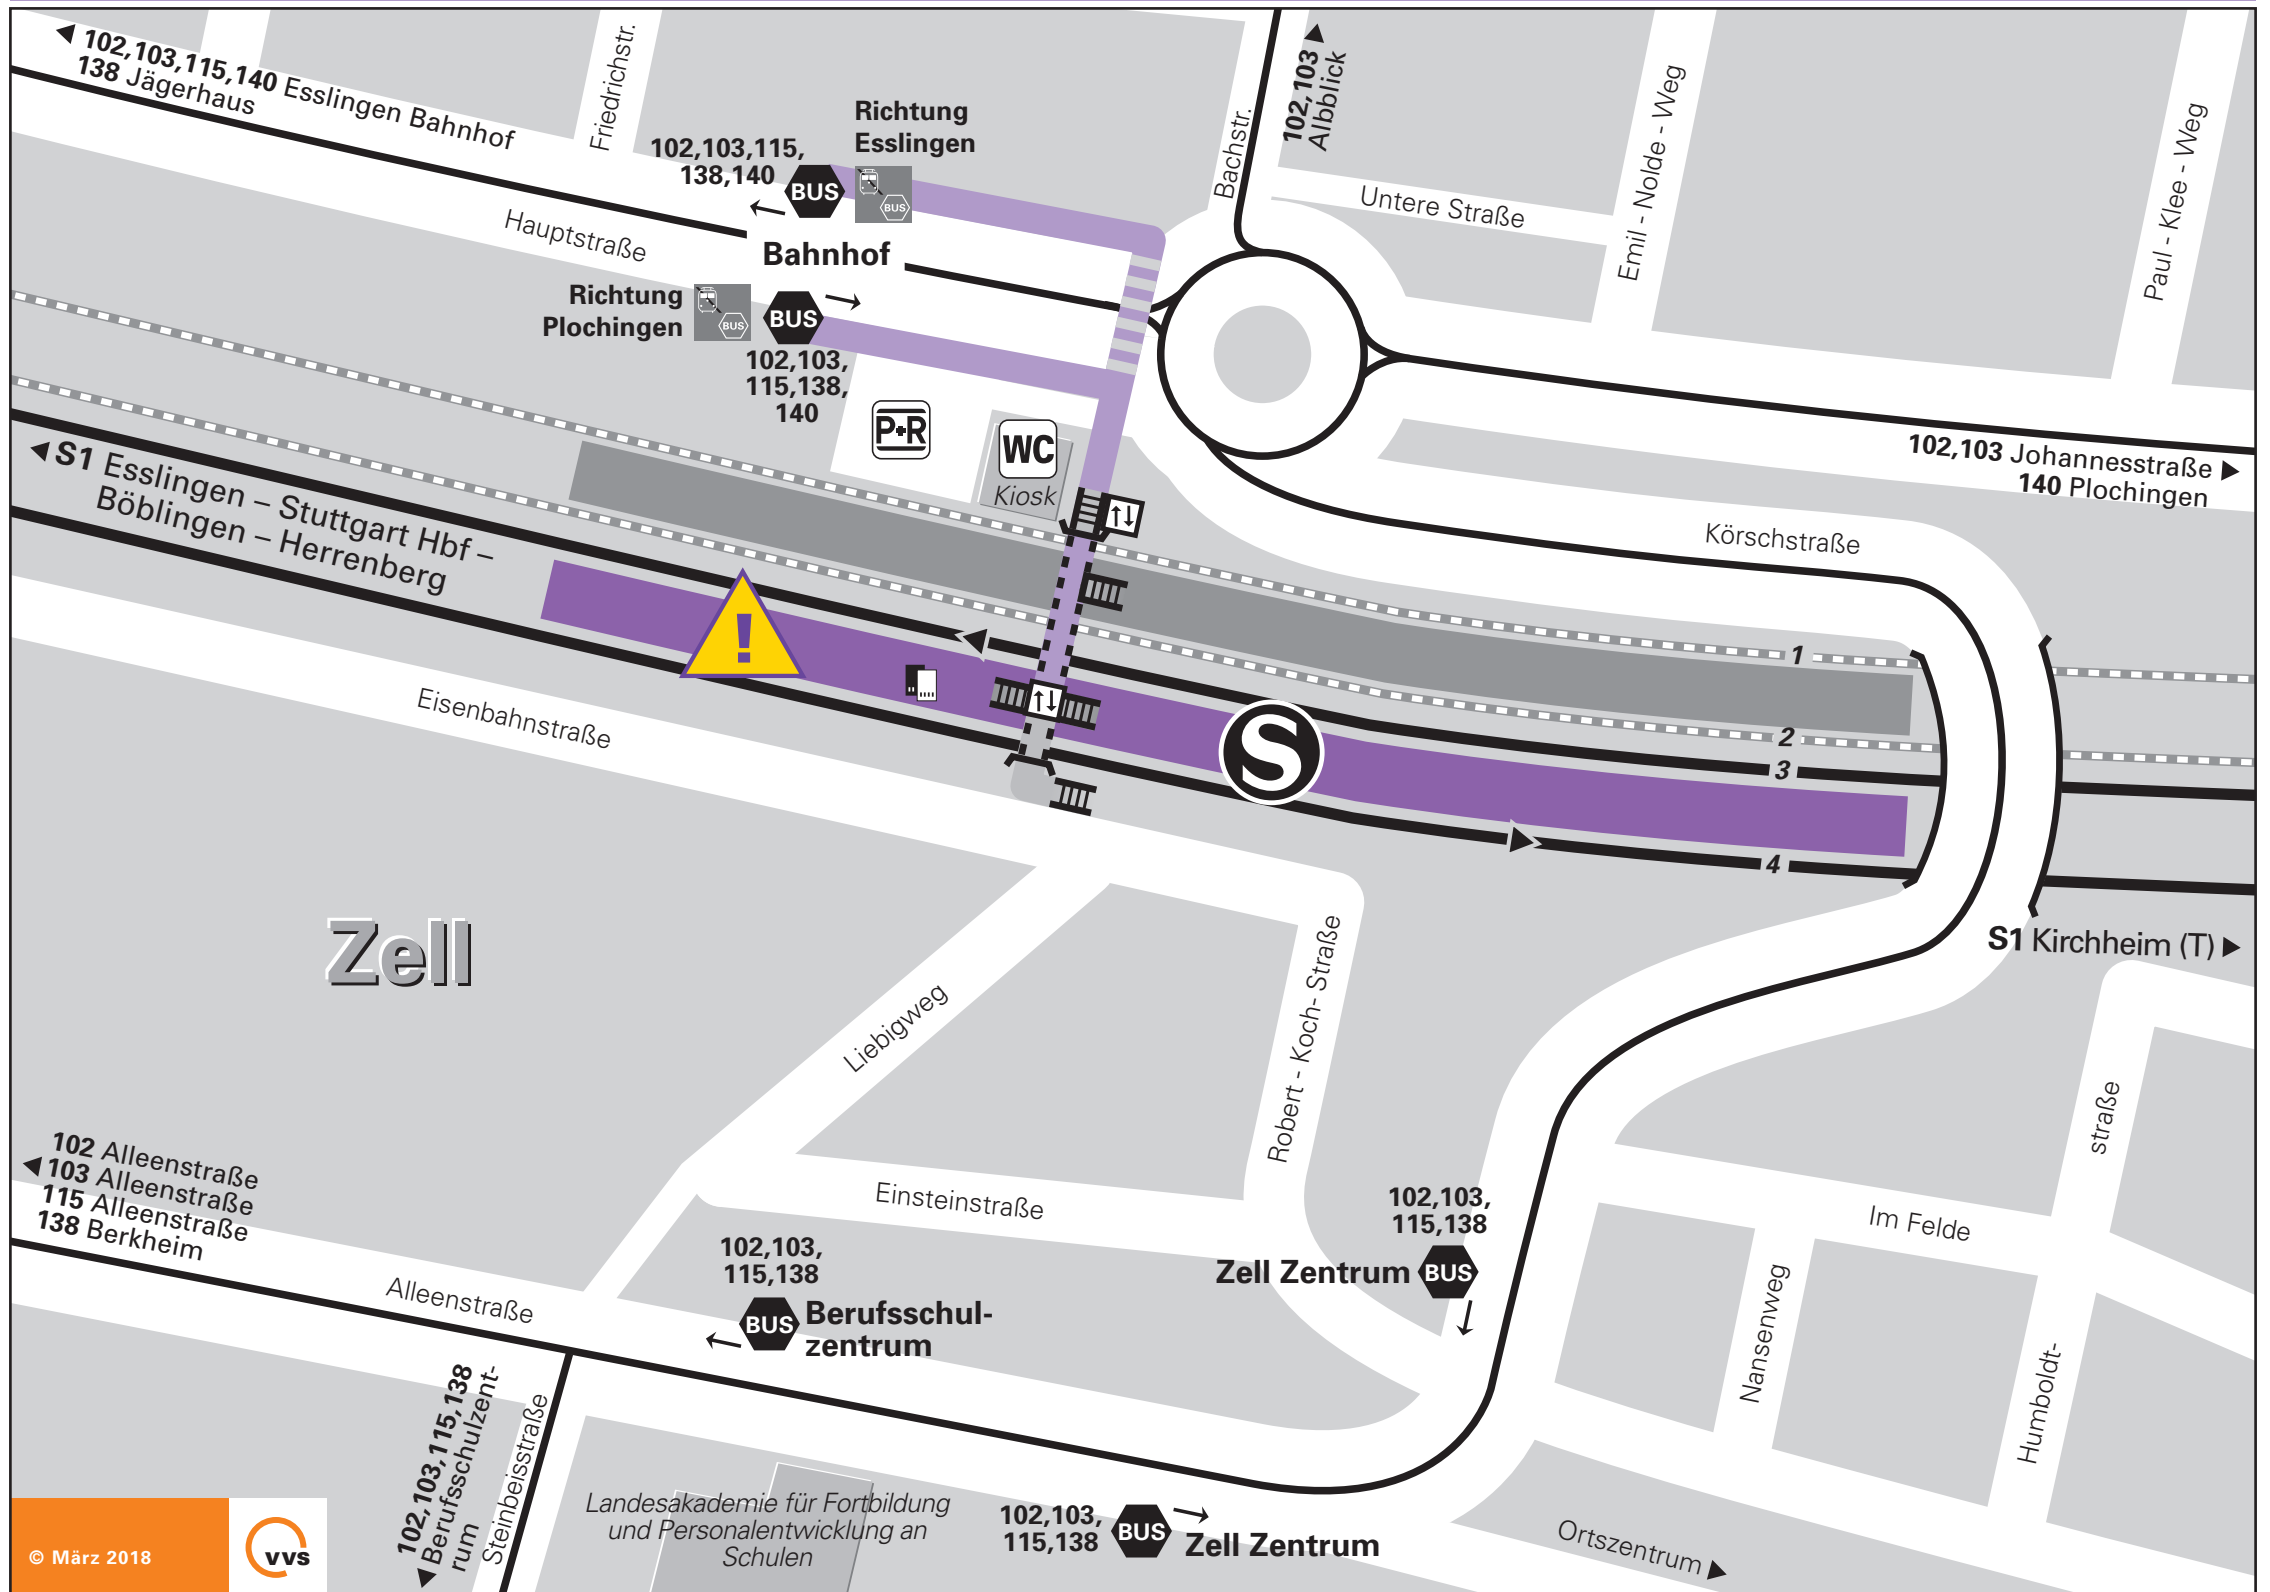

Barrierefreie oder -minimierte Wegeführung

Barrierefreier Zugang zum S-Bahnsteig nur aus Nordrichtung!

Ein- und Ausstieg nur über Stufen möglich!

Nächstmögliche barrierefreie Haltestelle in Richtung Plochingen ist Altbach (Peplemover über die Gleise vorhanden, Betriebszeiten von morgens 03:55 Uhr bis abends 01:50 Uhr).

Nächstmögliche barrierefreie Haltestelle in Richtung Herrenberg ist Esslingen.