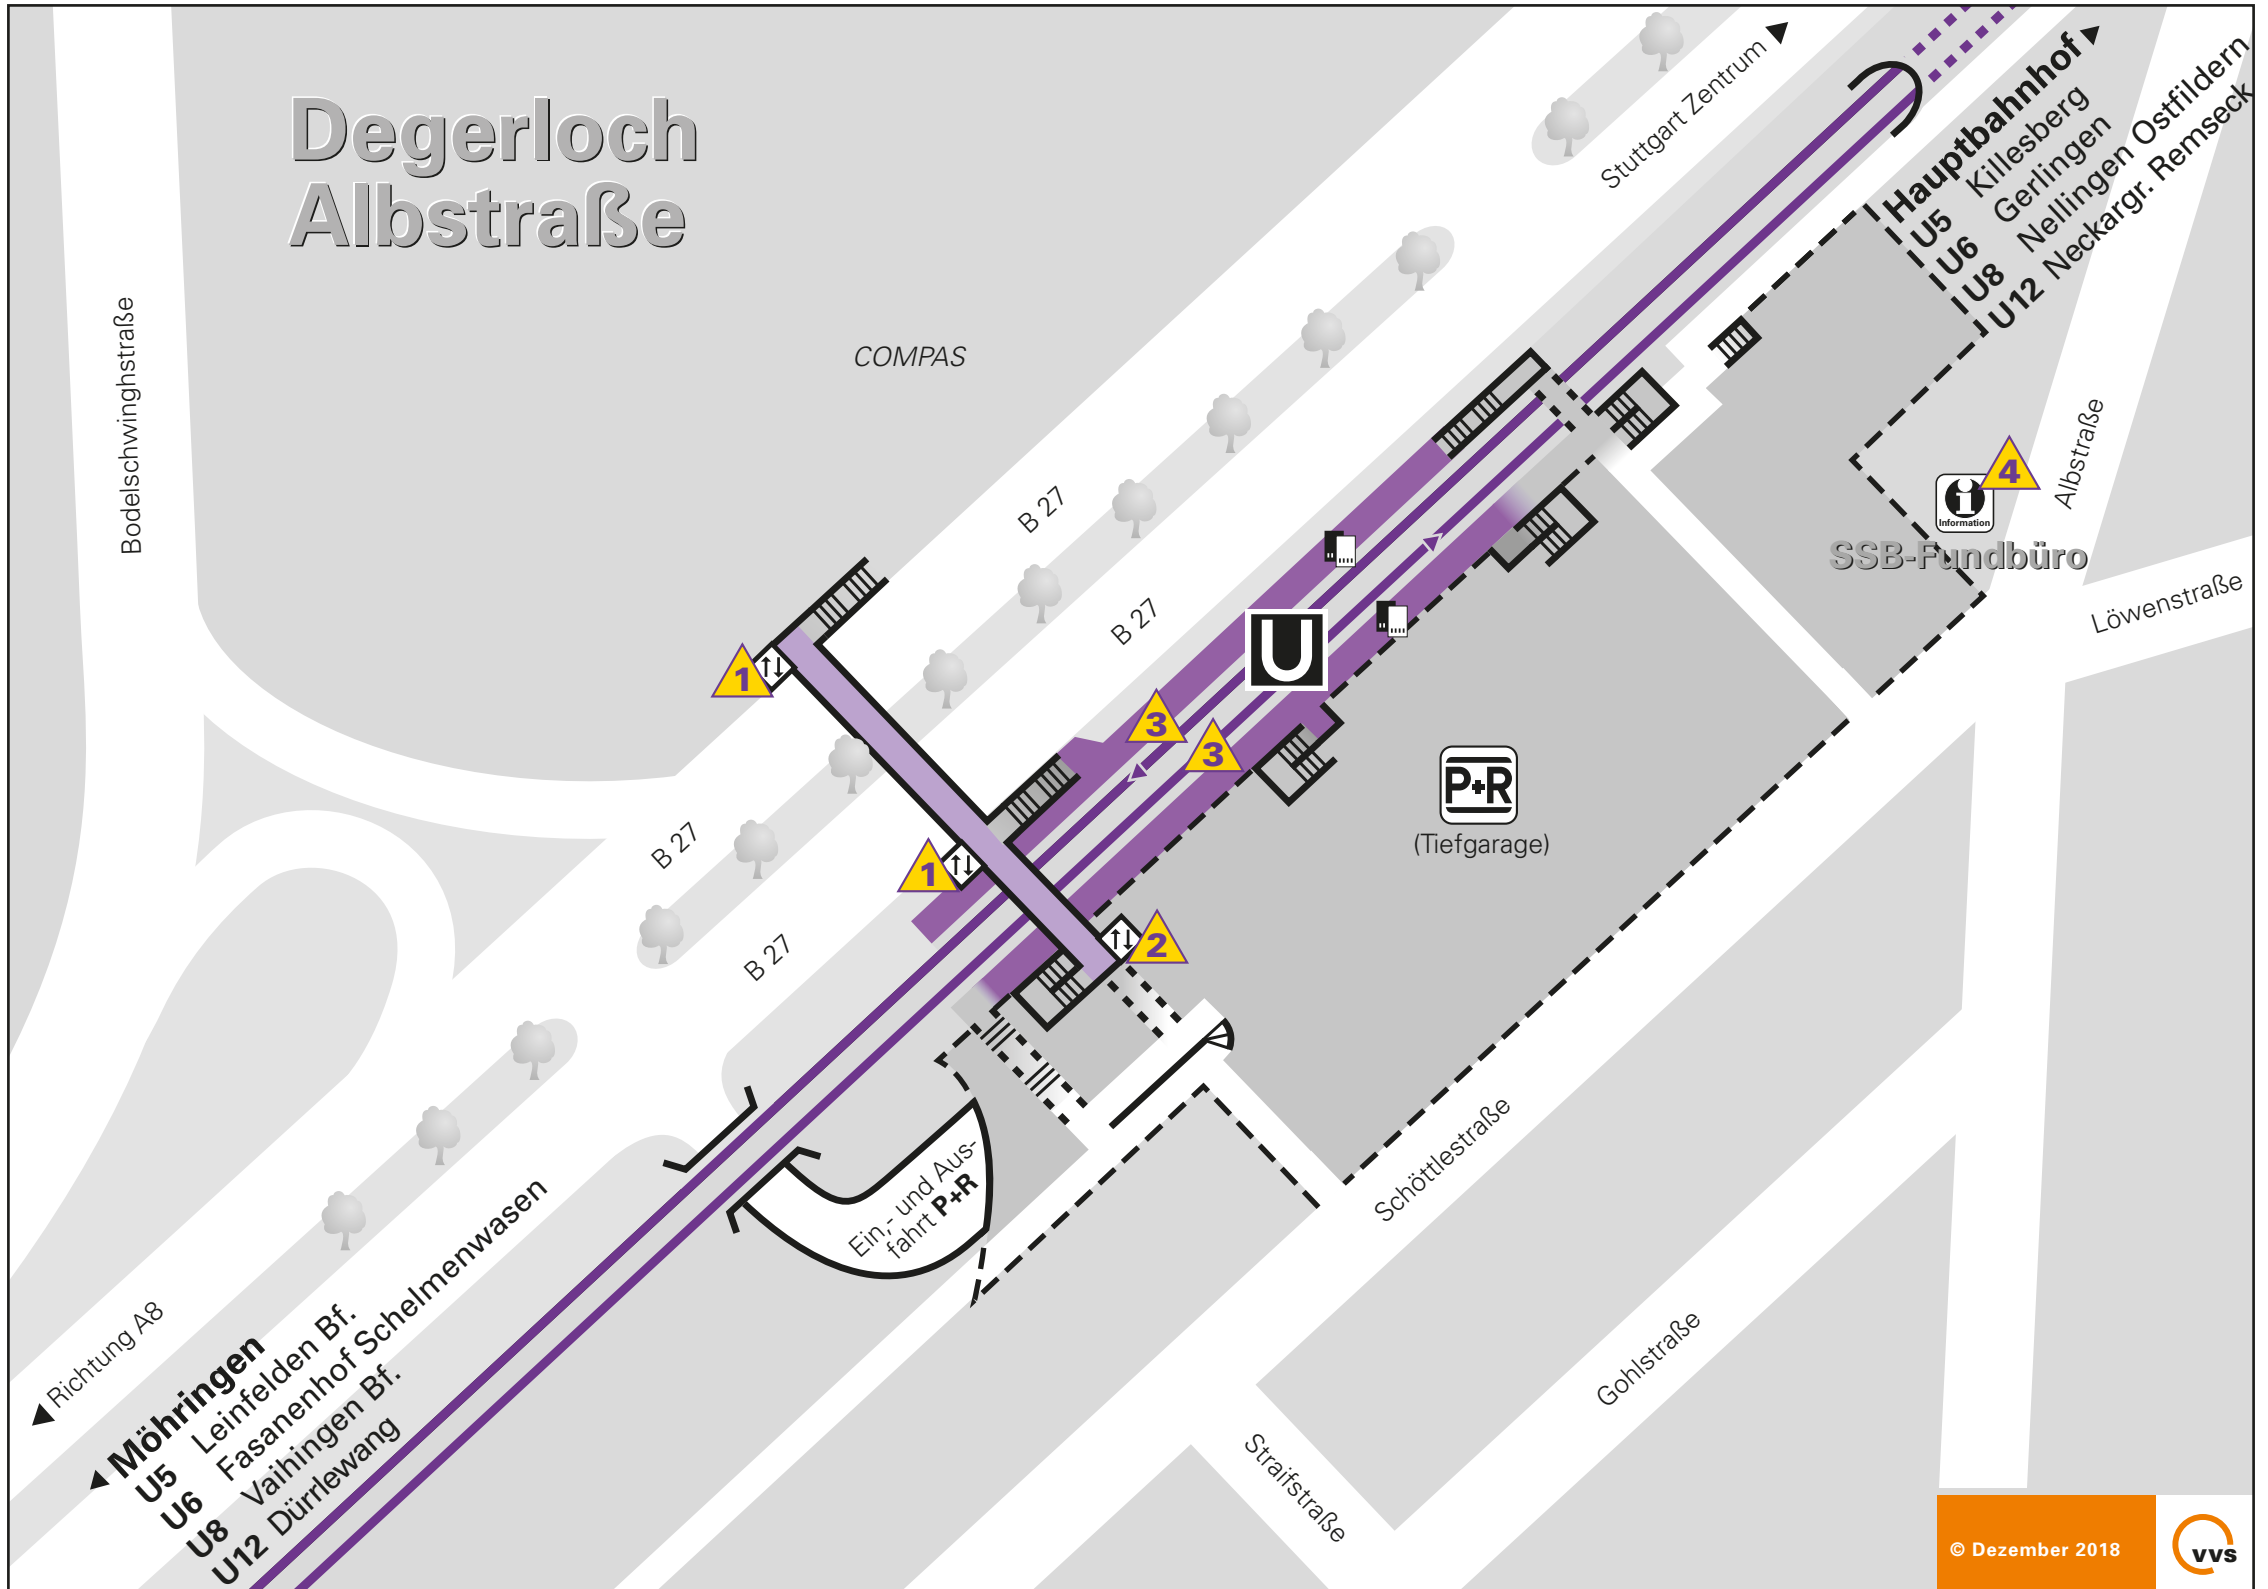

Degerloch Albstraße

 1 Aufzug zwischen Ebene 0 und 1

 2 Aufzug zwischen Ebene 1 und -2

 3 Reststufe: maximal 5cm zwischen Bahnsteig und Fahrzeugboden
Restspalte: maximal 10cm zwischen Bahnsteig und Fahrzeugboden

 4 Öffnungszeiten: Di - Fr: 9.00 -12.45 Uhr
Mo, Do: 14.00 -18.00 Uhr