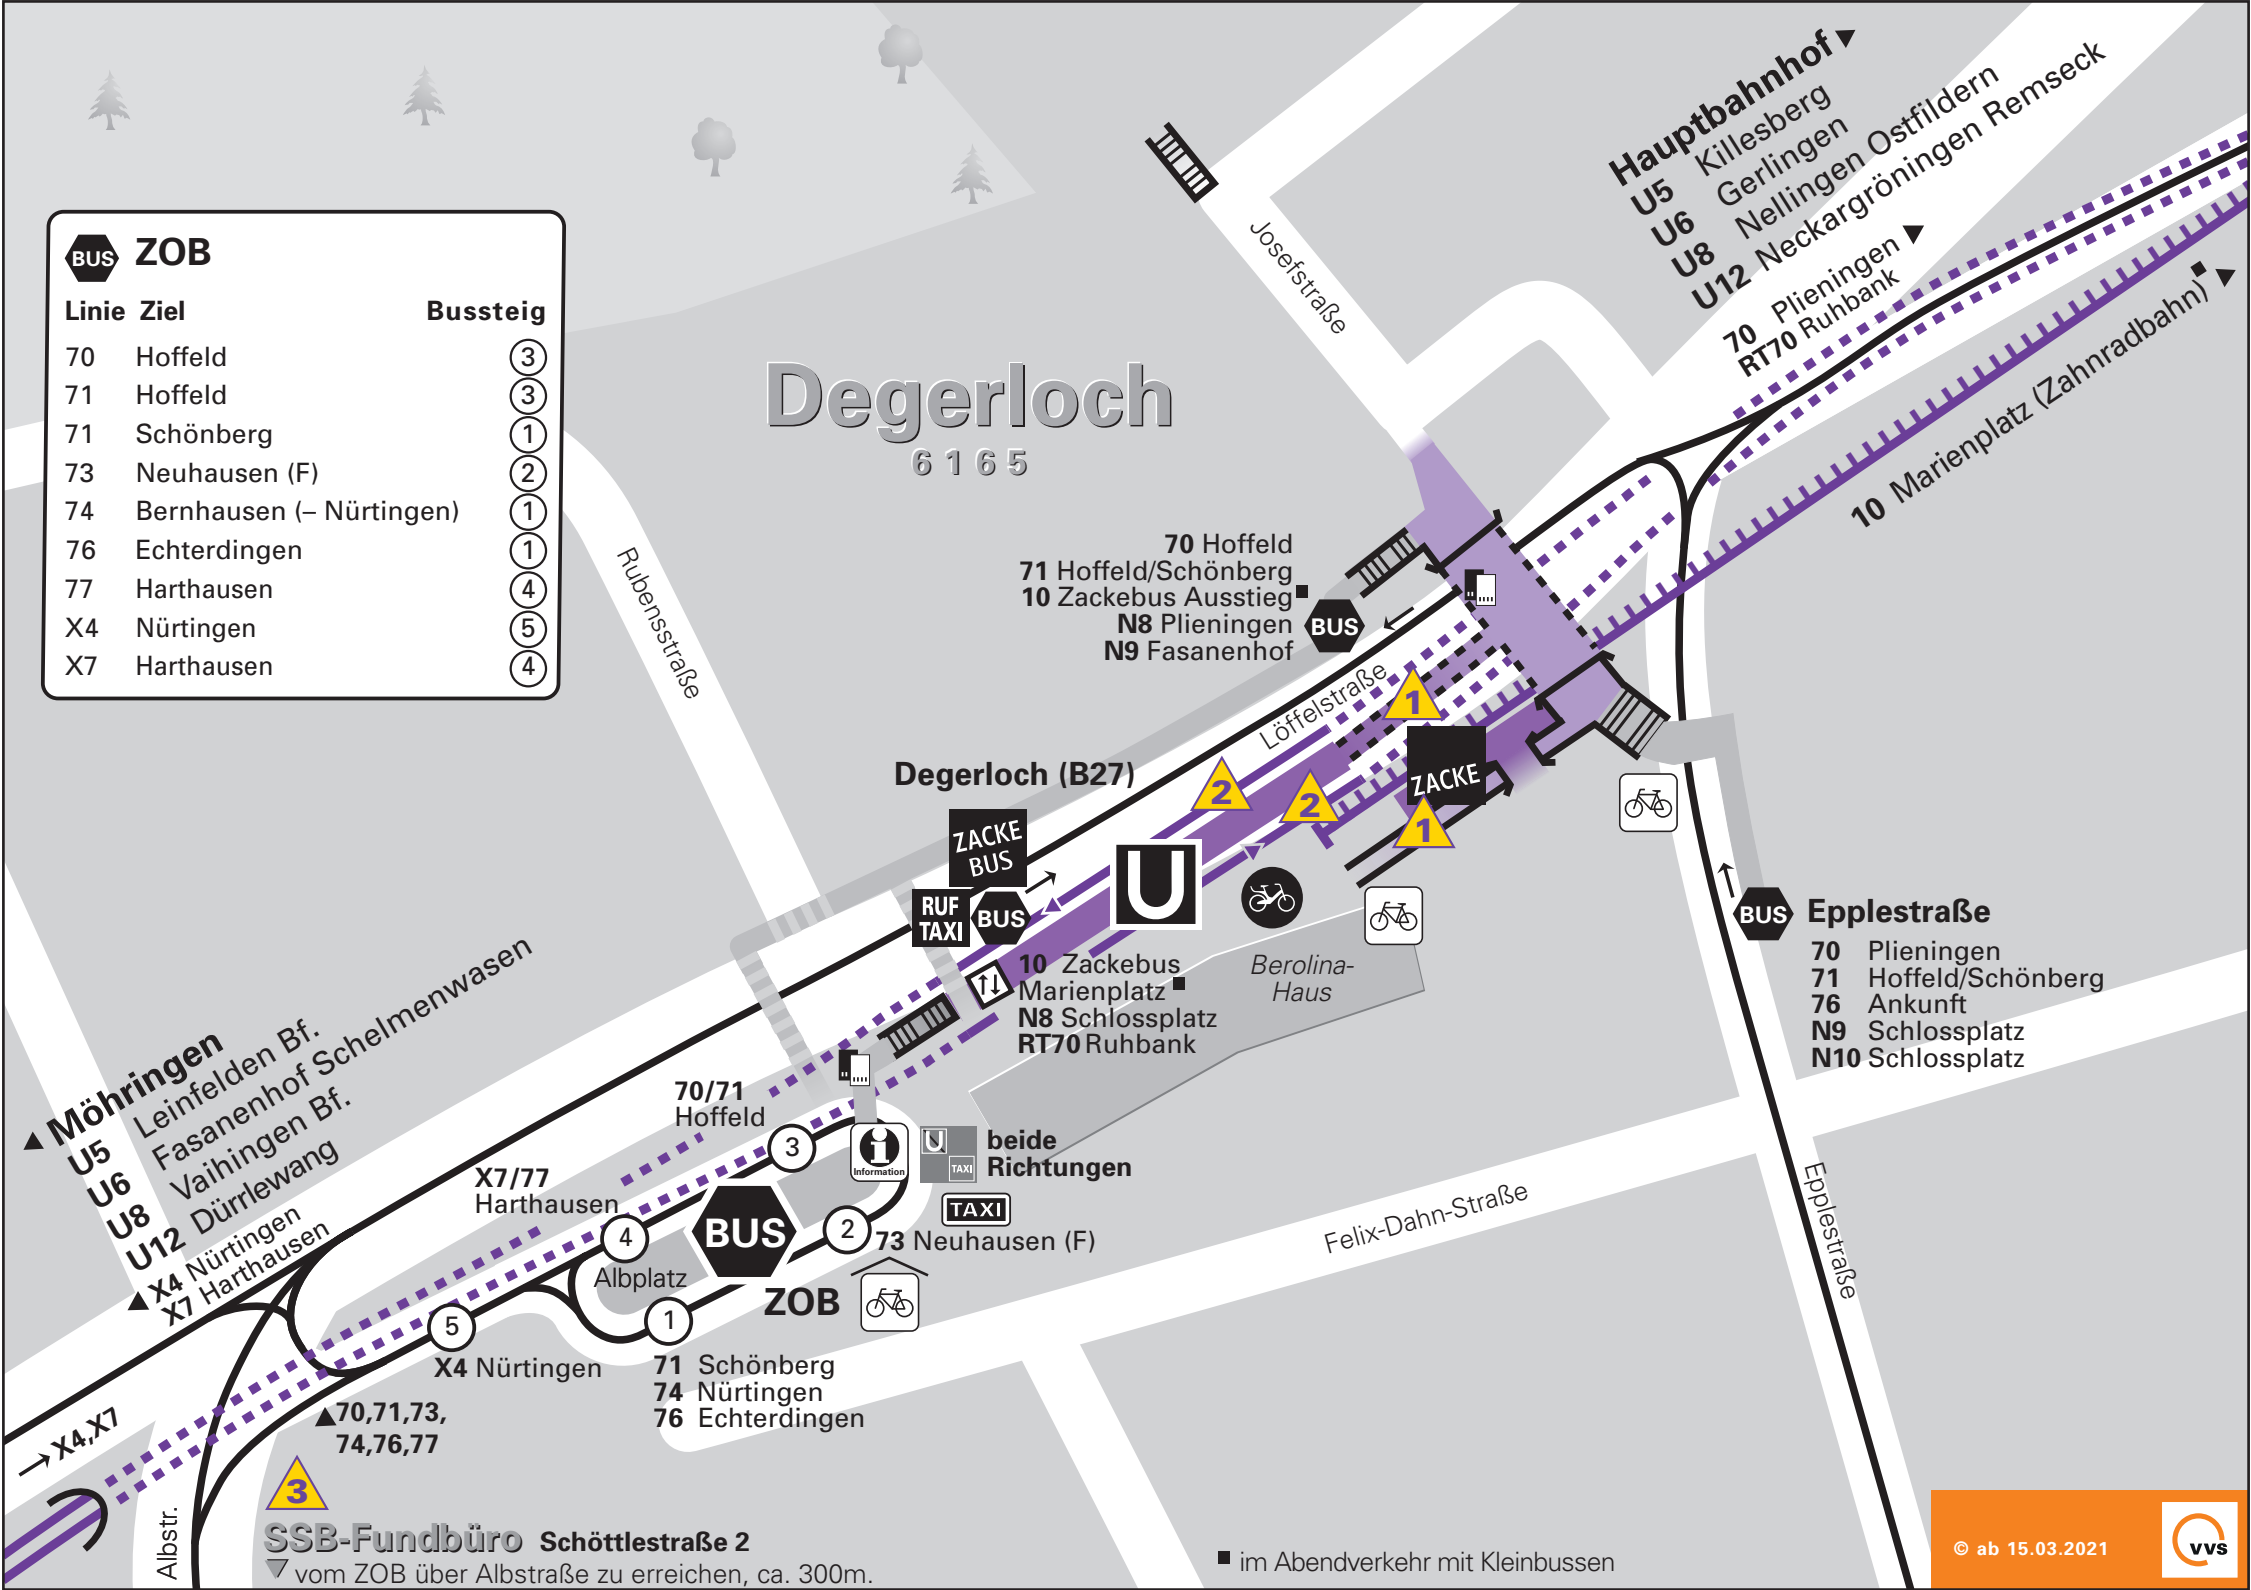

Hauptbahnhof
 U5 Killesberg
 U6 Gerlingen
 U8 Nellingen Ostfildern
 U12 Neckargröningen Remseck
 70 Plieningen
 RT70 Ruhbank

 ZOB		
Linie	Ziel	Bussteig
70	Hoffeld	③
71	Hoffeld	③
71	Schönberg	①
73	Neuhausen (F)	②
74	Bernhausen (- Nürtingen)	①
76	Echterdingen	①
77	Harthausen	④
X4	Nürtingen	⑤
X7	Harthausen	④

Degerloch

6 1 6 5

Möhringen
 U5 Leinfelden Bf.
 U6 Fasanenhof Schelmenwasen
 U8 Vaihingen Bf.
 U12 Dürtlewang
 X4 Nürtingen
 X7 Harthausen

ZOB
 70/71 Hoffeld
 X7/77 Harthausen
 Albplatz
 X4 Nürtingen
 70,71,73, 74,76,77
 71 Schönberg
 74 Nürtingen
 76 Echterdingen

SSB-Fundbüro Schöttlestraße 2
 vom ZOB über Albstraße zu erreichen, ca. 300m.

70 Hoffeld
 71 Hoffeld/Schönberg
 10 Zackebus Ausstieg
 N8 Plieningen
 N9 Fasanenhof

Degerloch (B27)
 ZACKE BUS
 RUF TAXI
 10 Zackebus
 Marienplatz
 N8 Schlossplatz
 RT70 Ruhbank

Epplerstraße
 70 Plieningen
 71 Hoffeld/Schönberg
 76 Ankunft
 N9 Schlossplatz
 N10 Schlossplatz

■ im Abendverkehr mit Kleinbussen

 1 Rampenneigung 8% – Rampenlänge 50m

 2 Reststufe: maximal 5cm zwischen Bahnsteig und Fahrzeugboden
Restspalte: maximal 10cm zwischen Bahnsteig und Fahrzeugboden