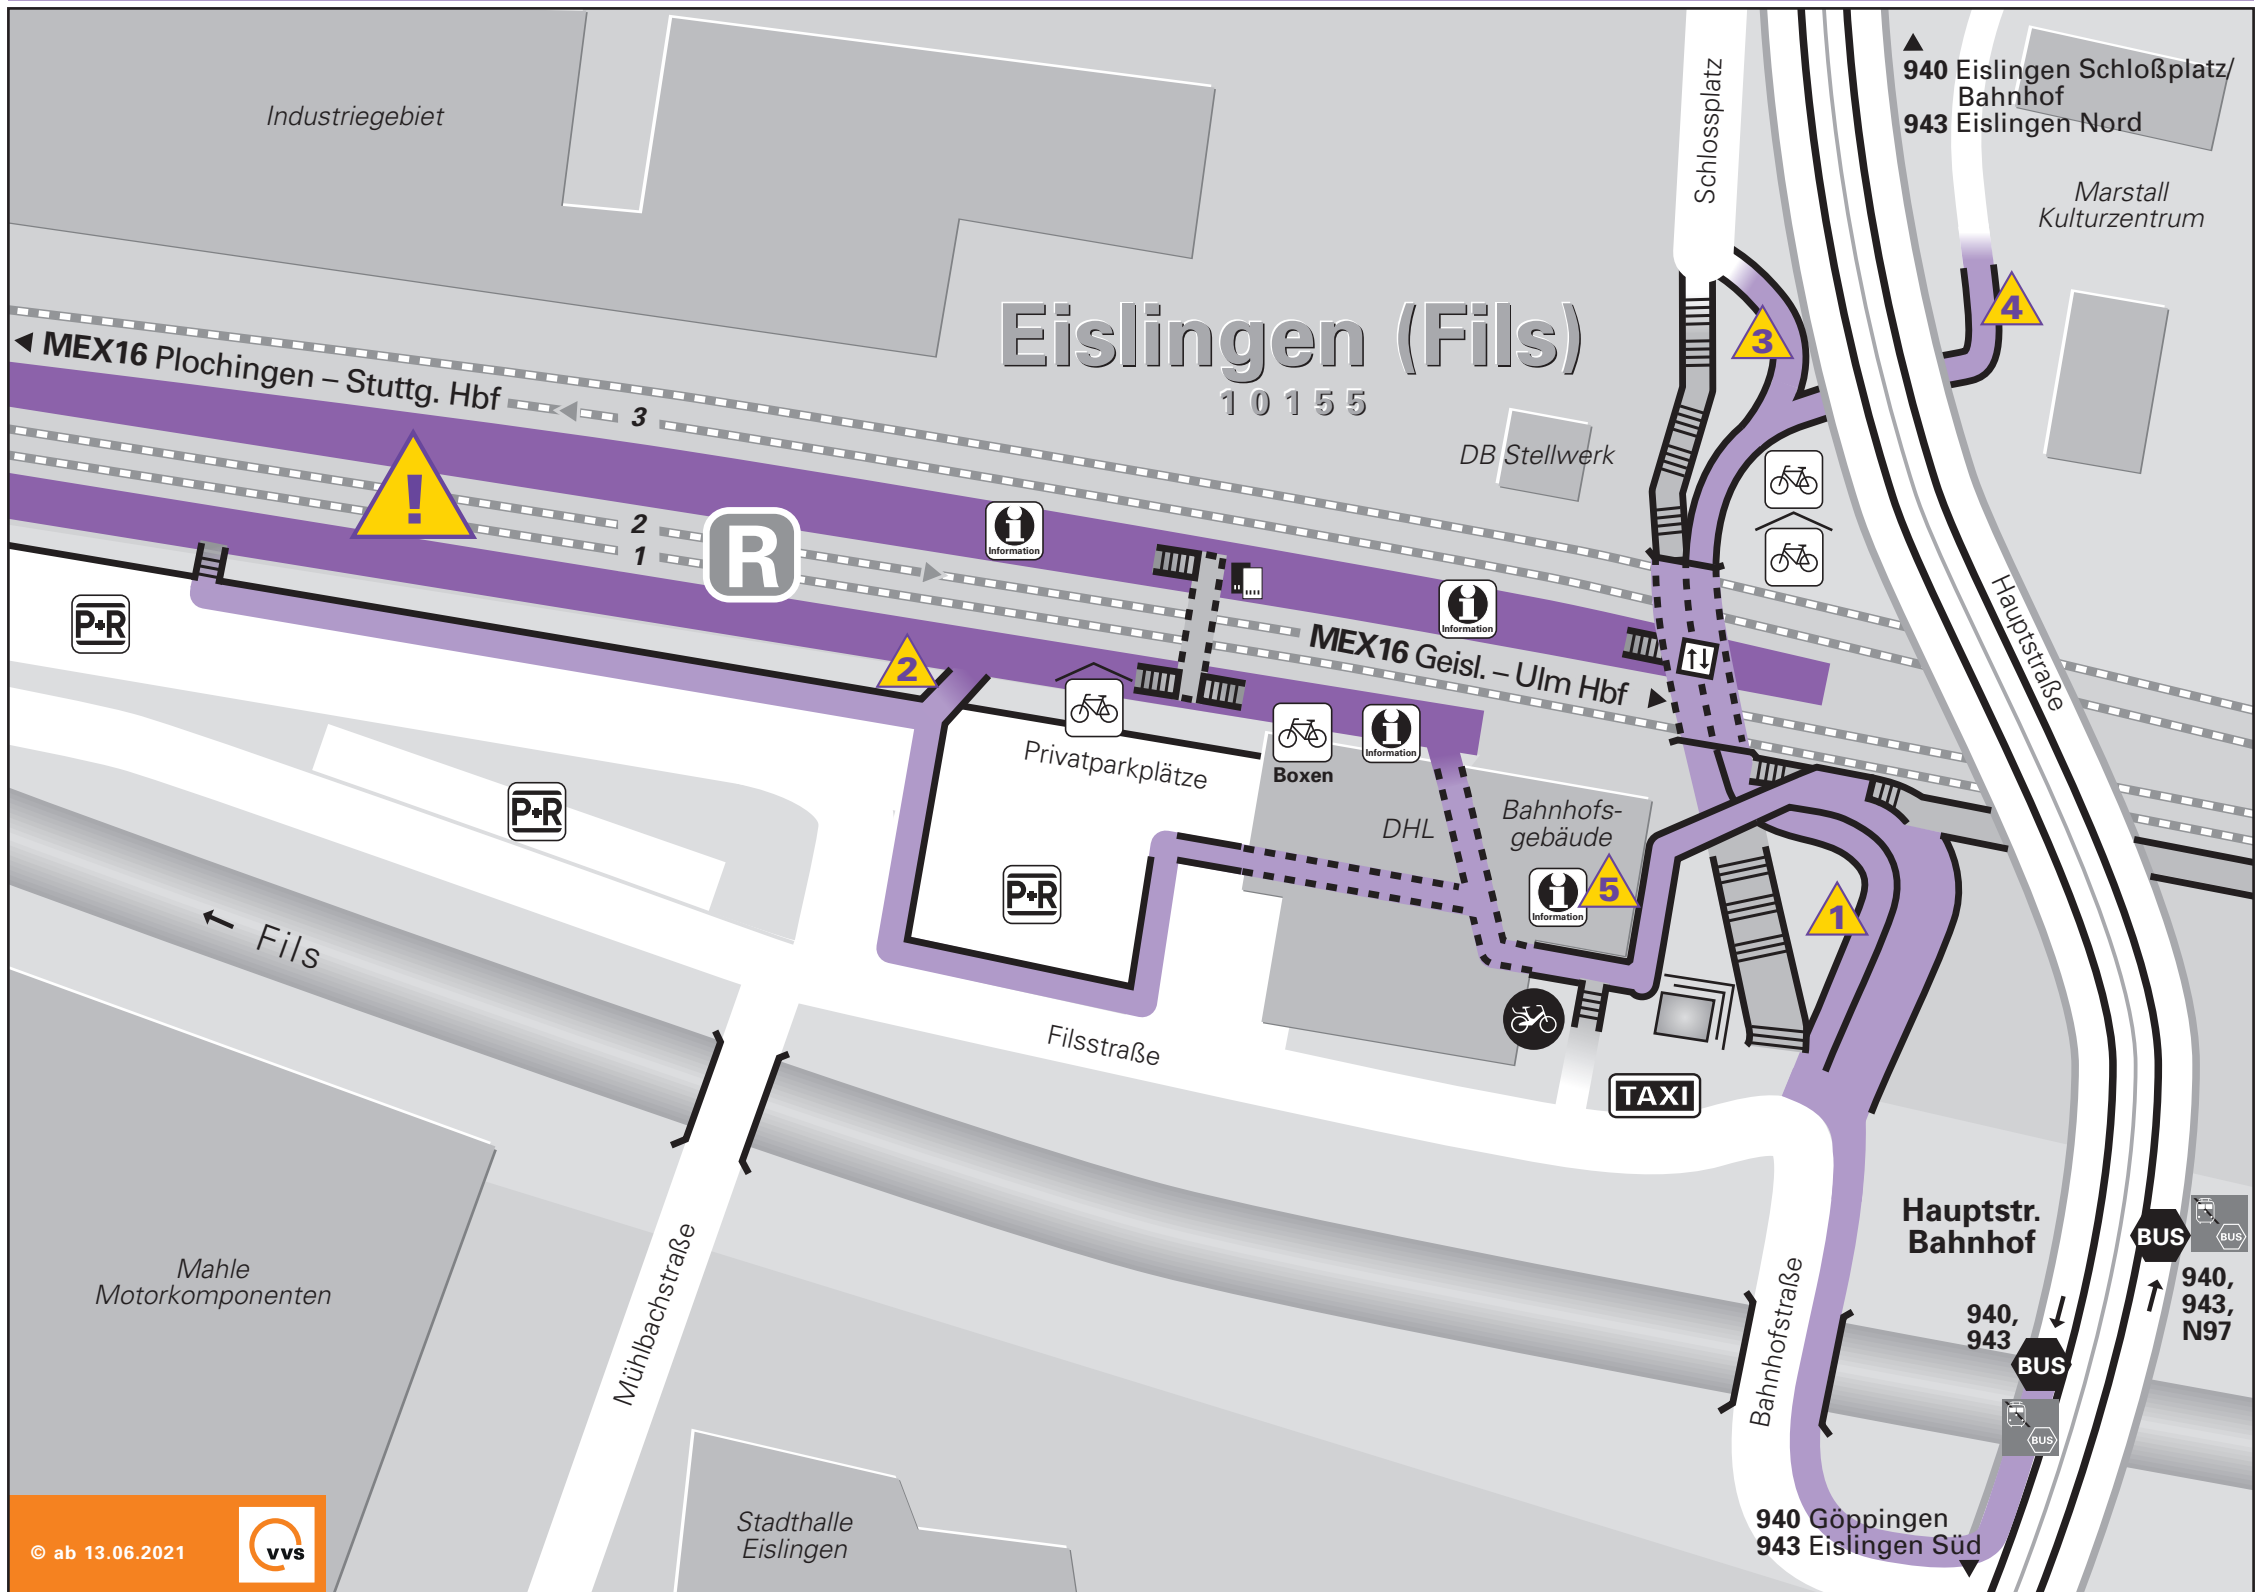

Barrierefreie oder -minimierte Wegeführung

© ab 13.06.2021

 Rampenneigung 6% – Rampenlänge 46m

 Rampenneigung 3% – Rampenlänge 9m

 Rampenneigung 7% – Rampenlänge 56m

 Rampenneigung 6% – Rampenlänge 50m

 Kein barrierefreier Ein- und Ausstieg !