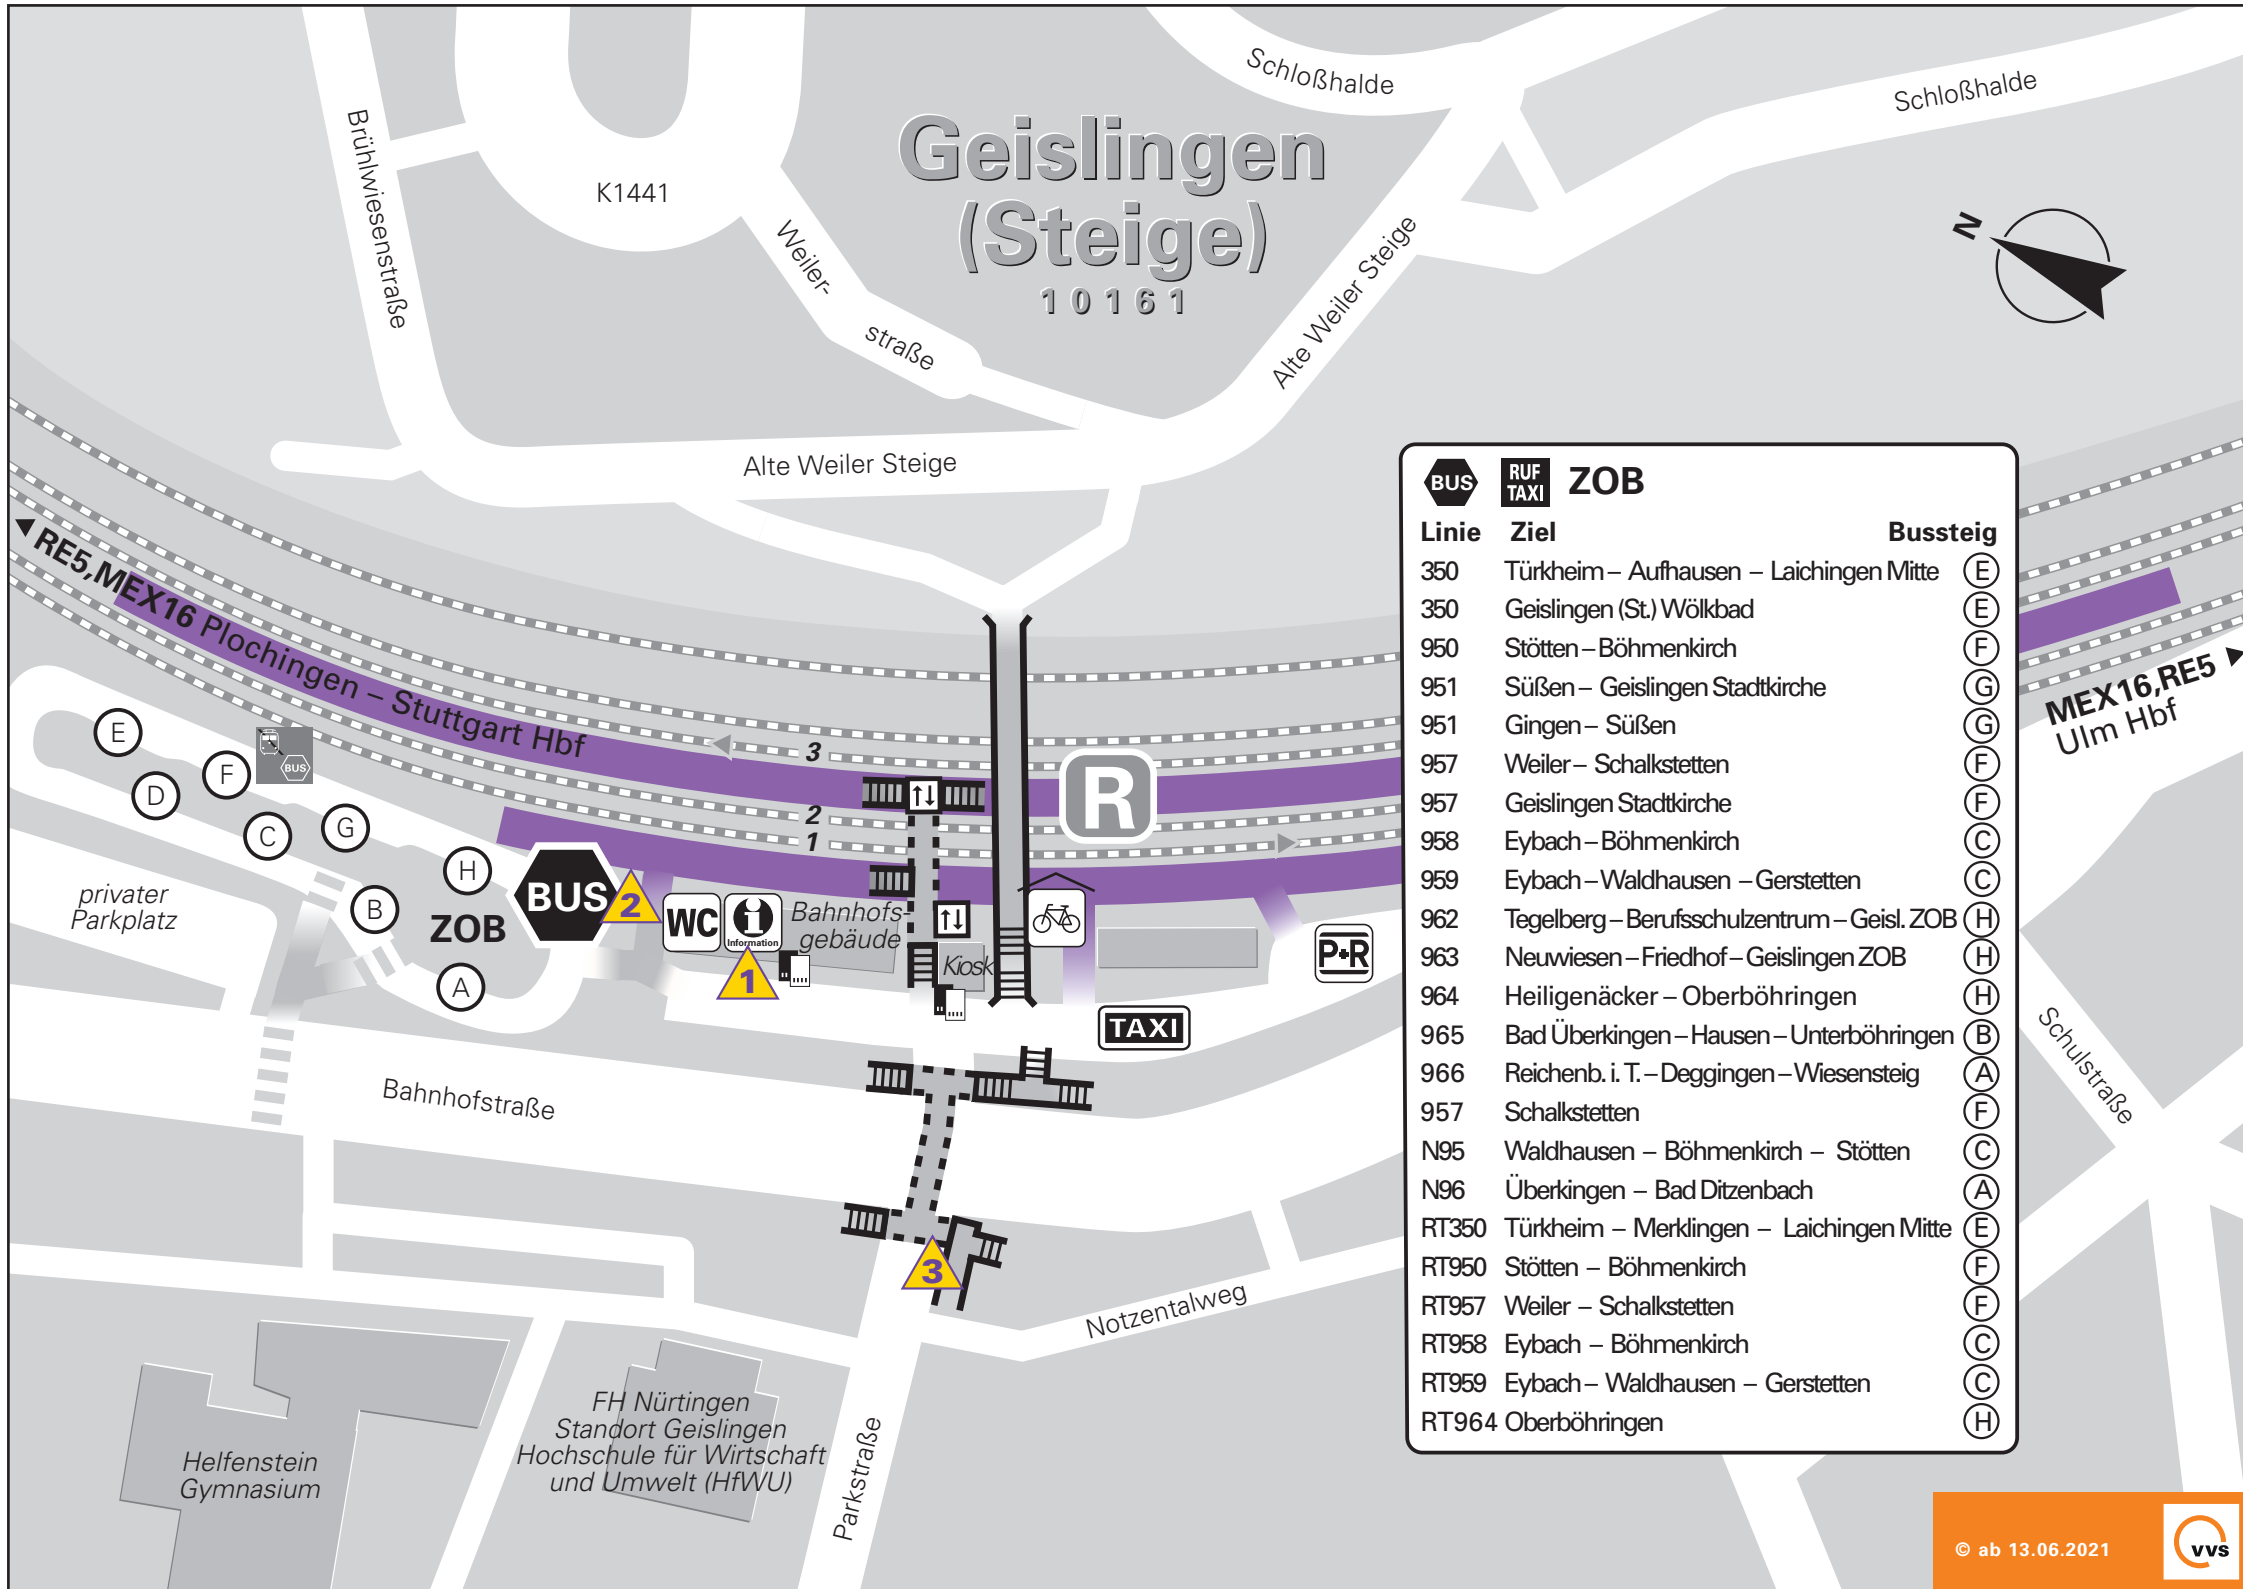

# Geislingen (Steige)

10161

**1** Öffnungszeiten DB Reisezentrum: Mo - Fr: 7.45 - 12.00 Uhr und 13.30 Uhr - 18.00 Uhr  
Sa: 8.10 - 13.45 Uhr

**2** Rampenneigung 3% – Rampenlänge 17m

**3** Rampenneigung 12% – Rampenlänge 18m