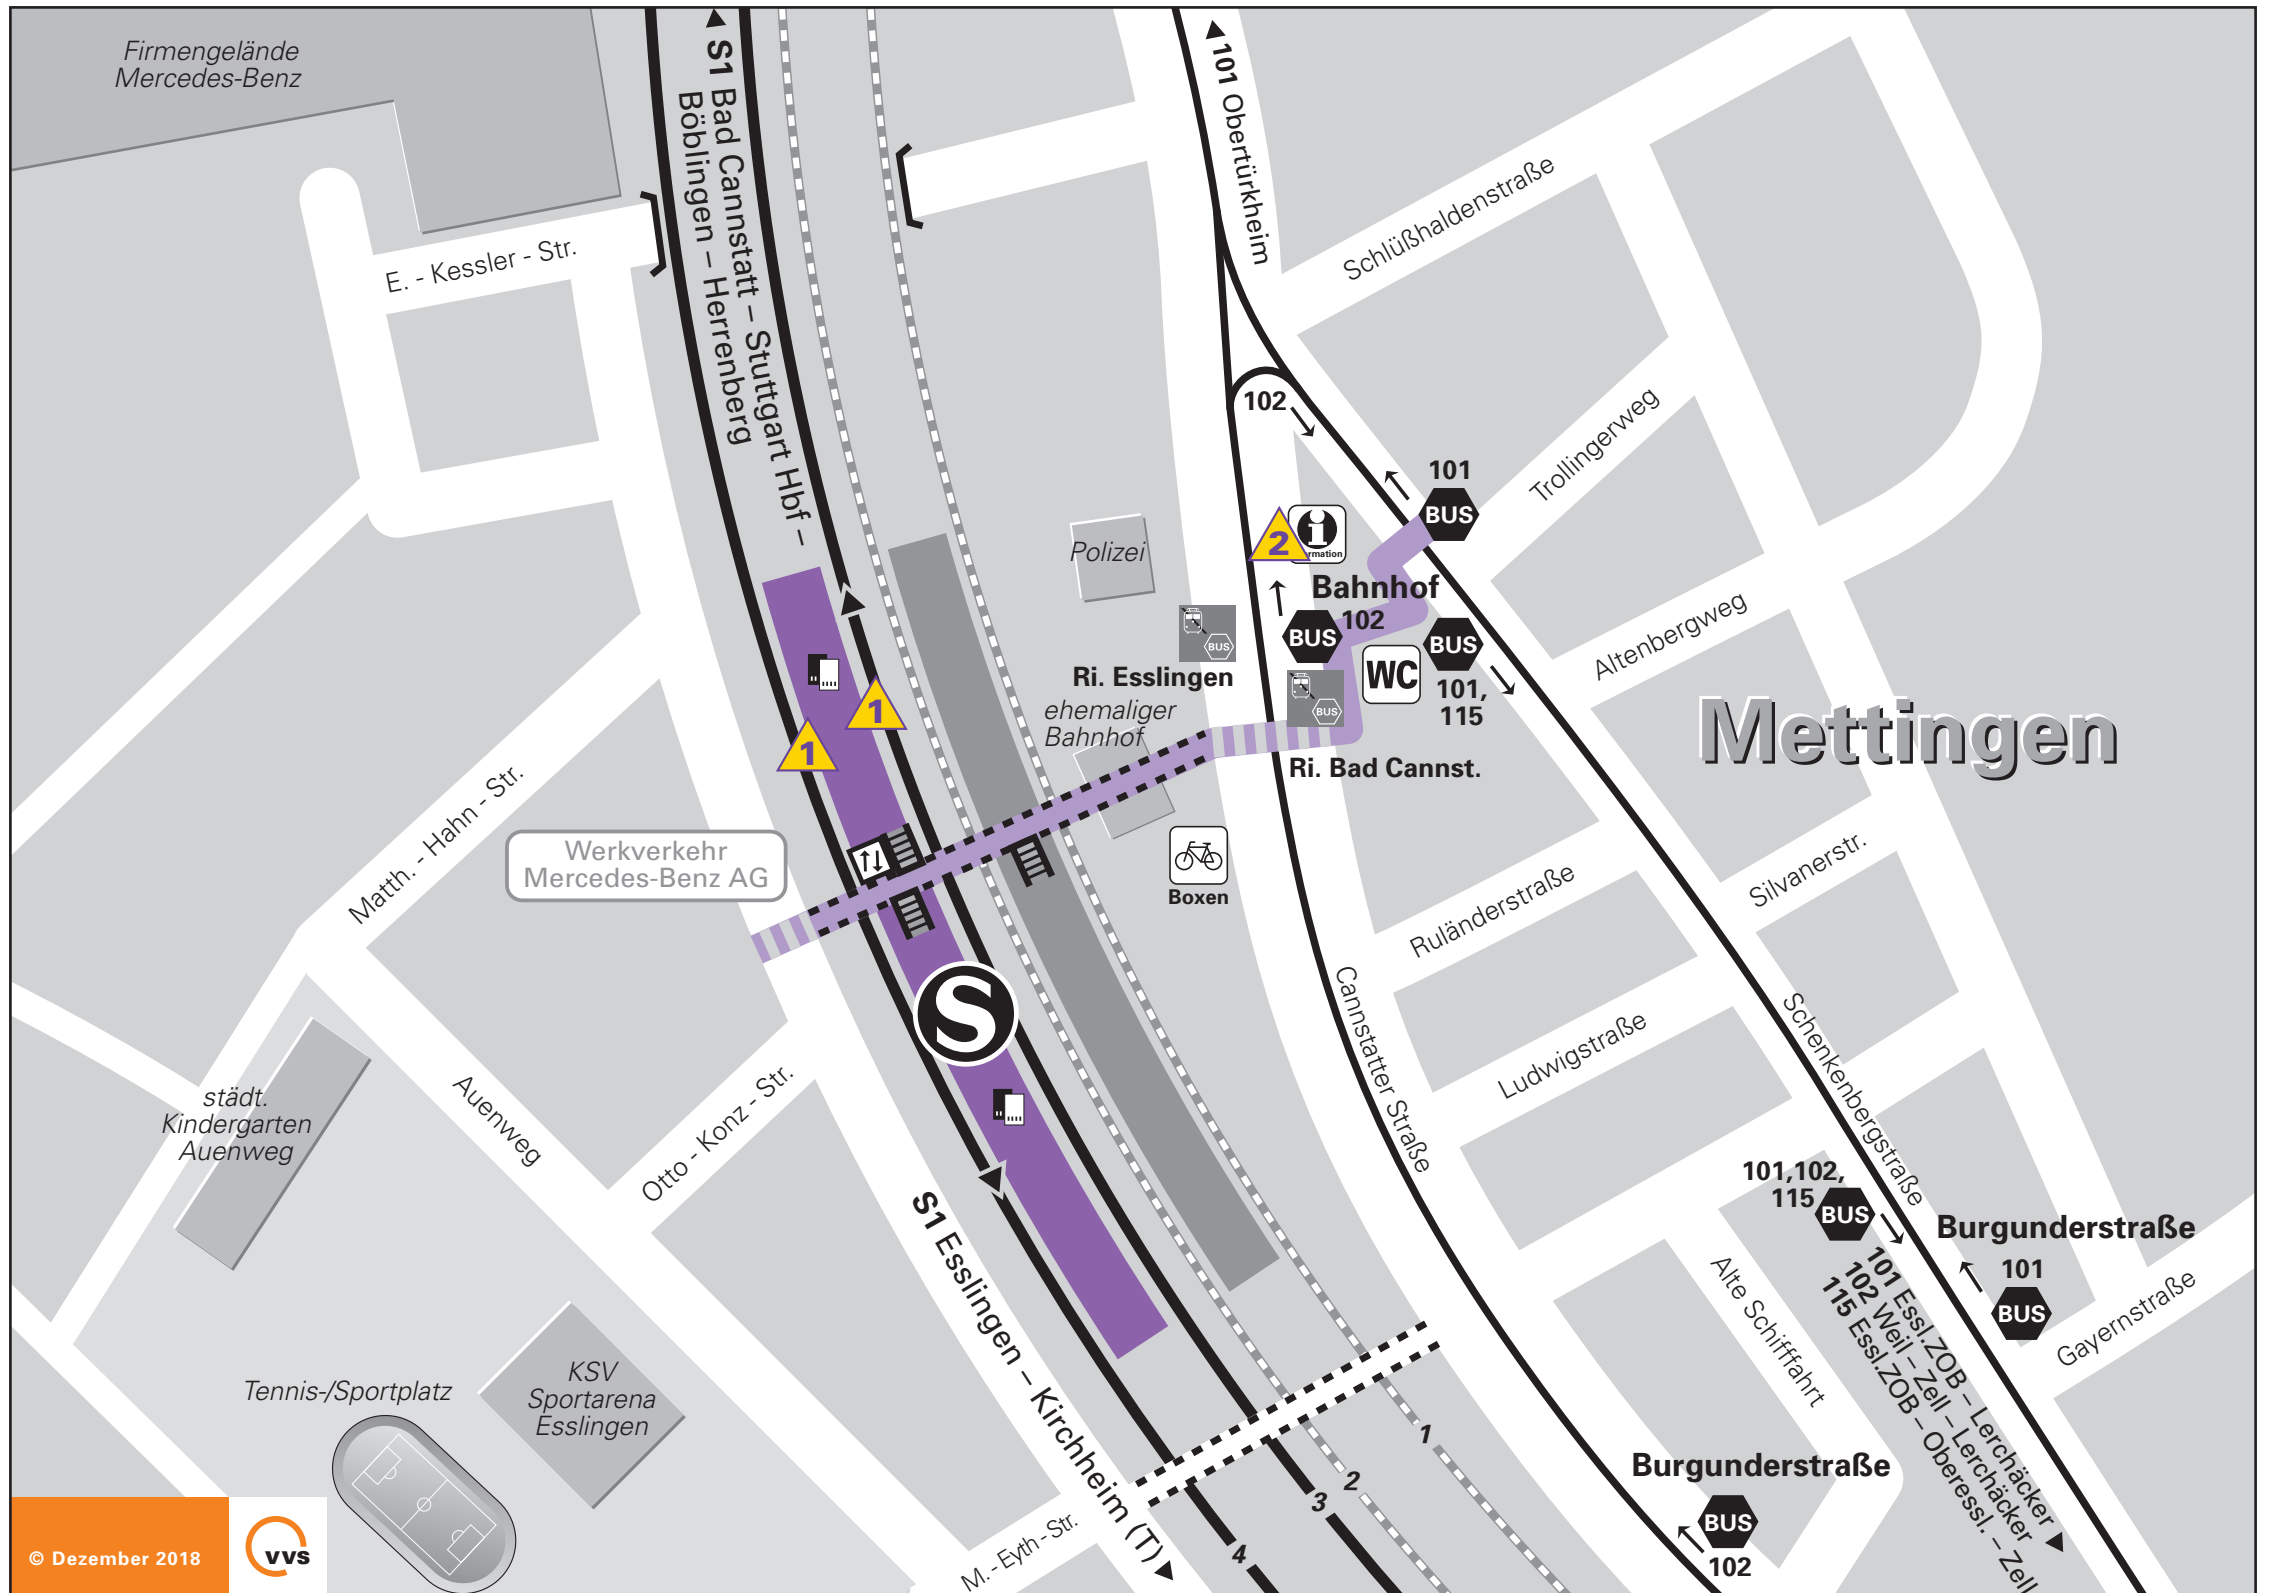

Barrierefreie oder -minimierte Wegeführung

1 Reststufe: 10-30cm zwischen Bahnsteig und Fahrzeugboden
Restspalte: 10-20cm zwischen Bahnsteig und Fahrzeugboden

2 Öffnungszeiten DB Agentur: Mo - Fr: 7.00 - 12.30 Uhr und 14.30 - 18.00 Uhr
Sa: 7.00 - 14.00 Uhr