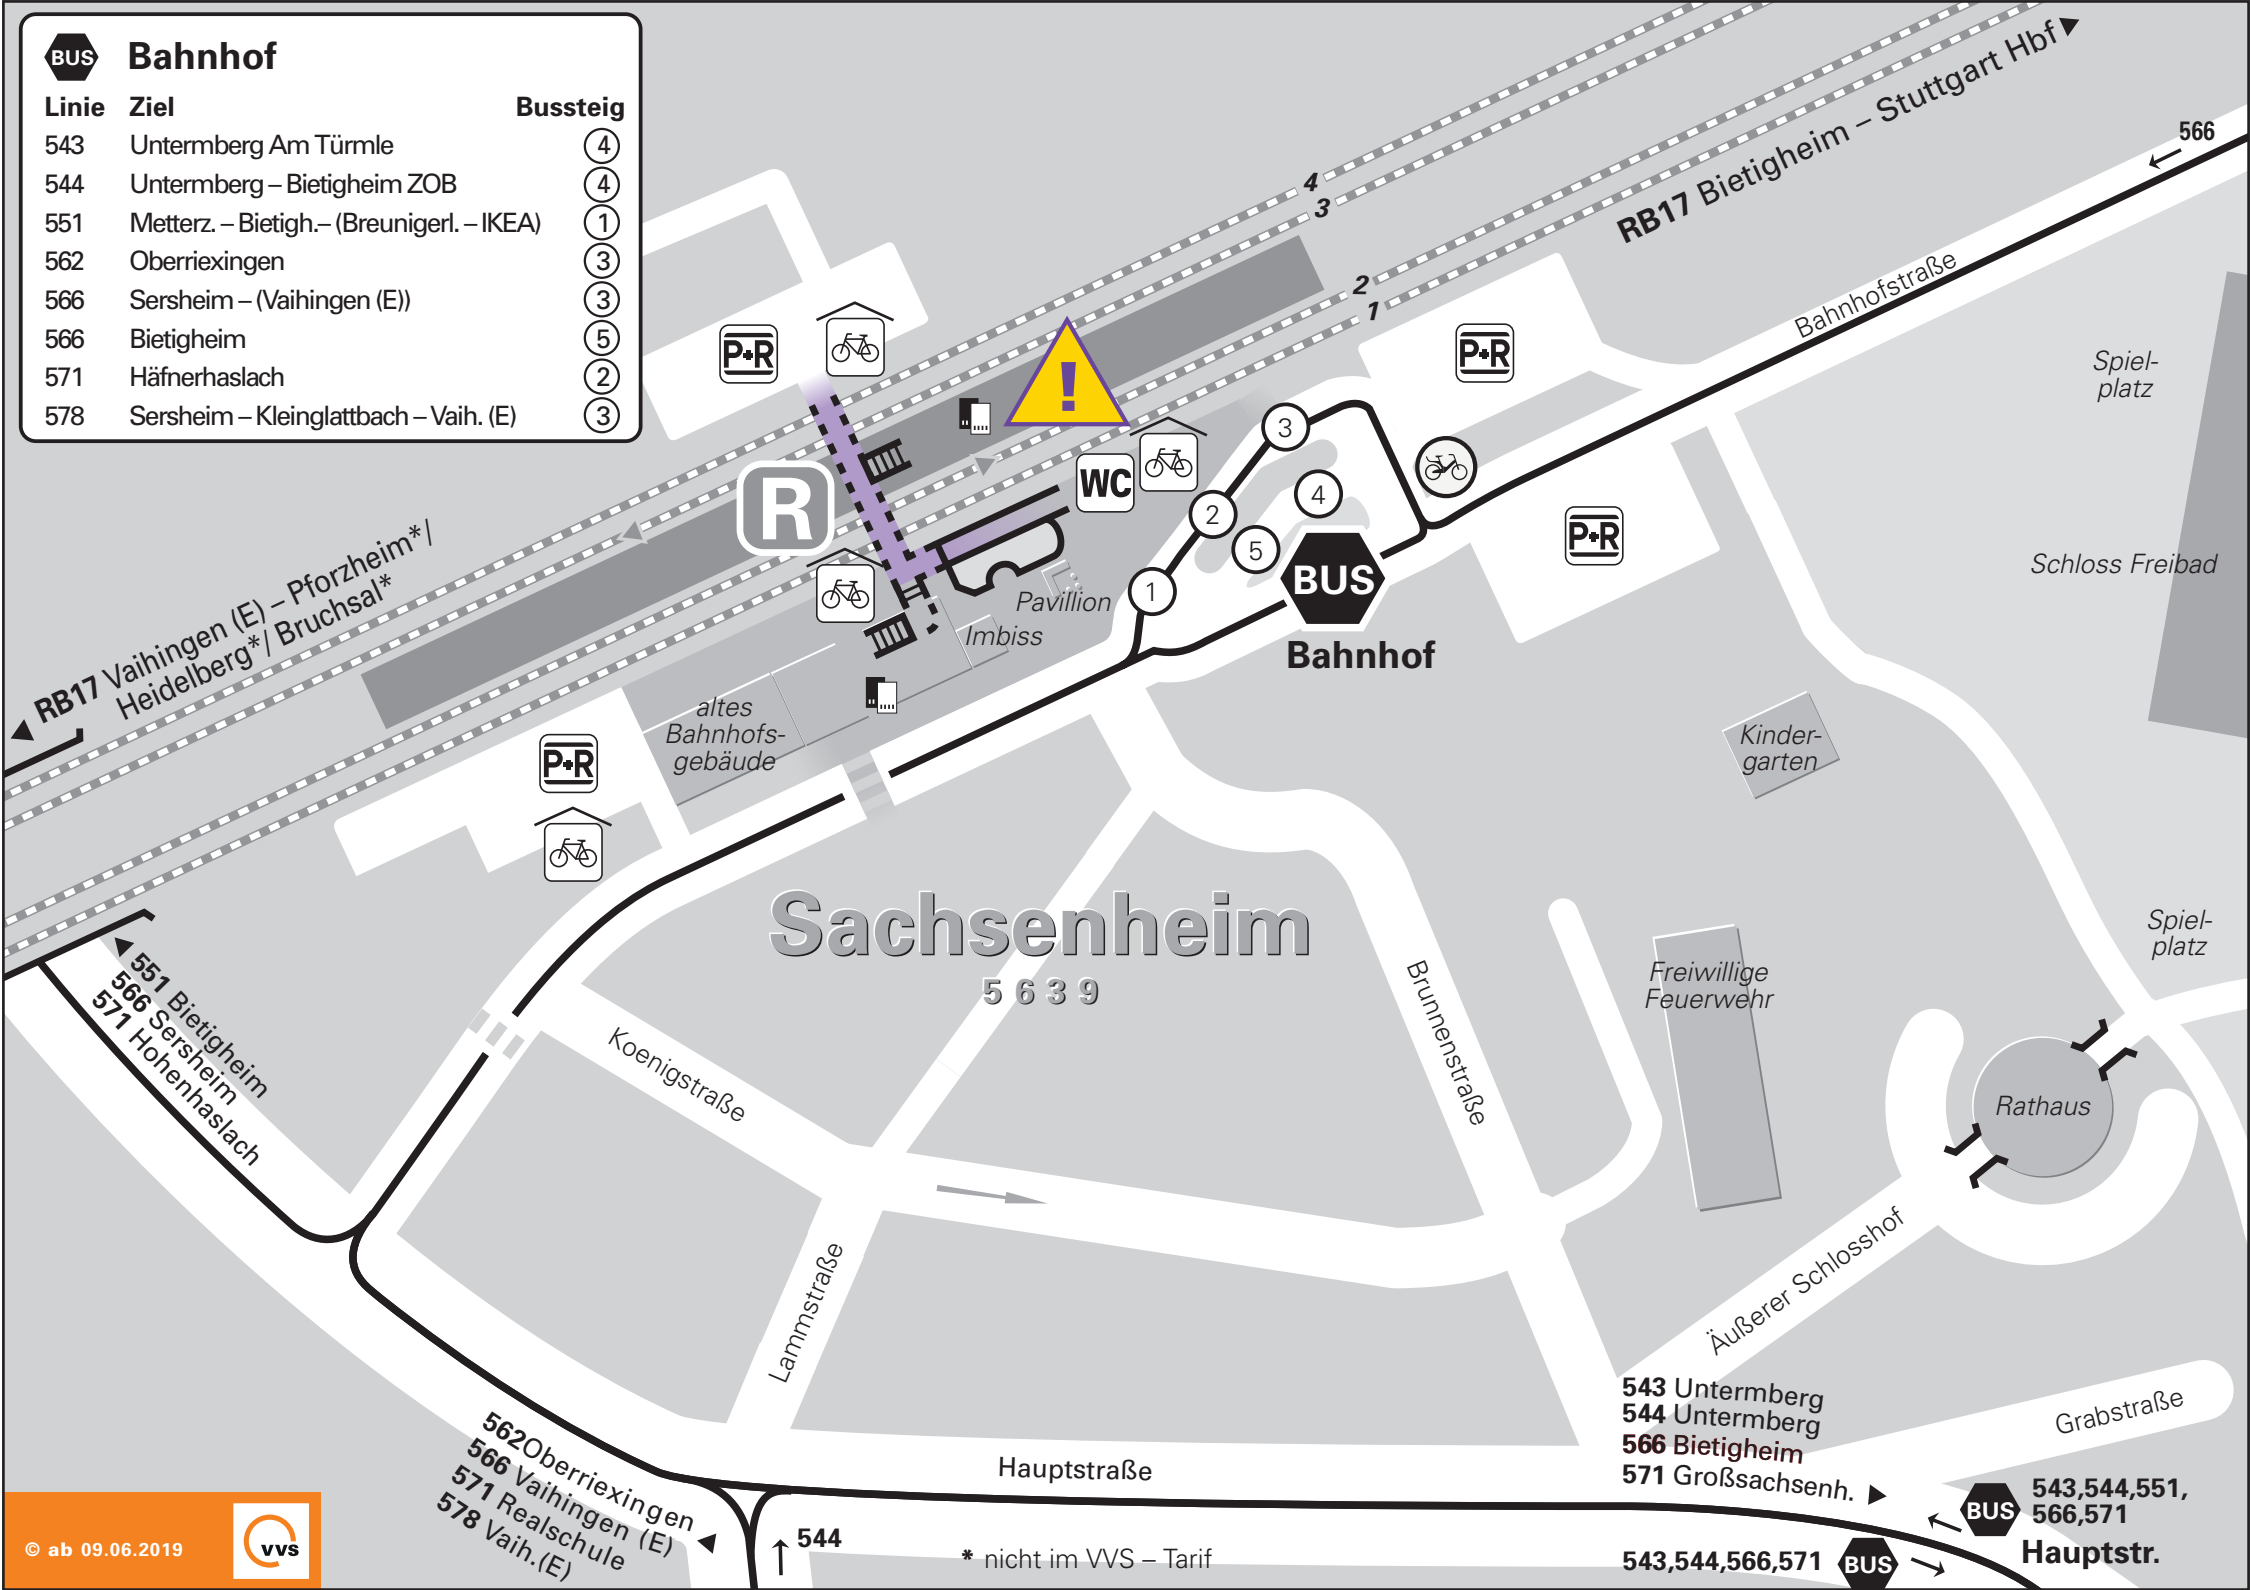

BUS	Bahnhof		
Linie	Ziel	Bussteig	
543	Untermberg Am Türmle	④	
544	Untermberg – Bietigheim ZOB	④	
551	Metterz. – Bietigh.– (Breunigerl. – IKEA)	①	
562	Oberriexingen	③	
566	Sersheim – (Vaihingen (E))	③	
566	Bietigheim	⑤	
571	Häfnerhaslach	②	
578	Sersheim – Kleinglattbach – Vaih. (E)	③	

* nicht im VVS – Tarif

Kein barrierefreier Zugang möglich!