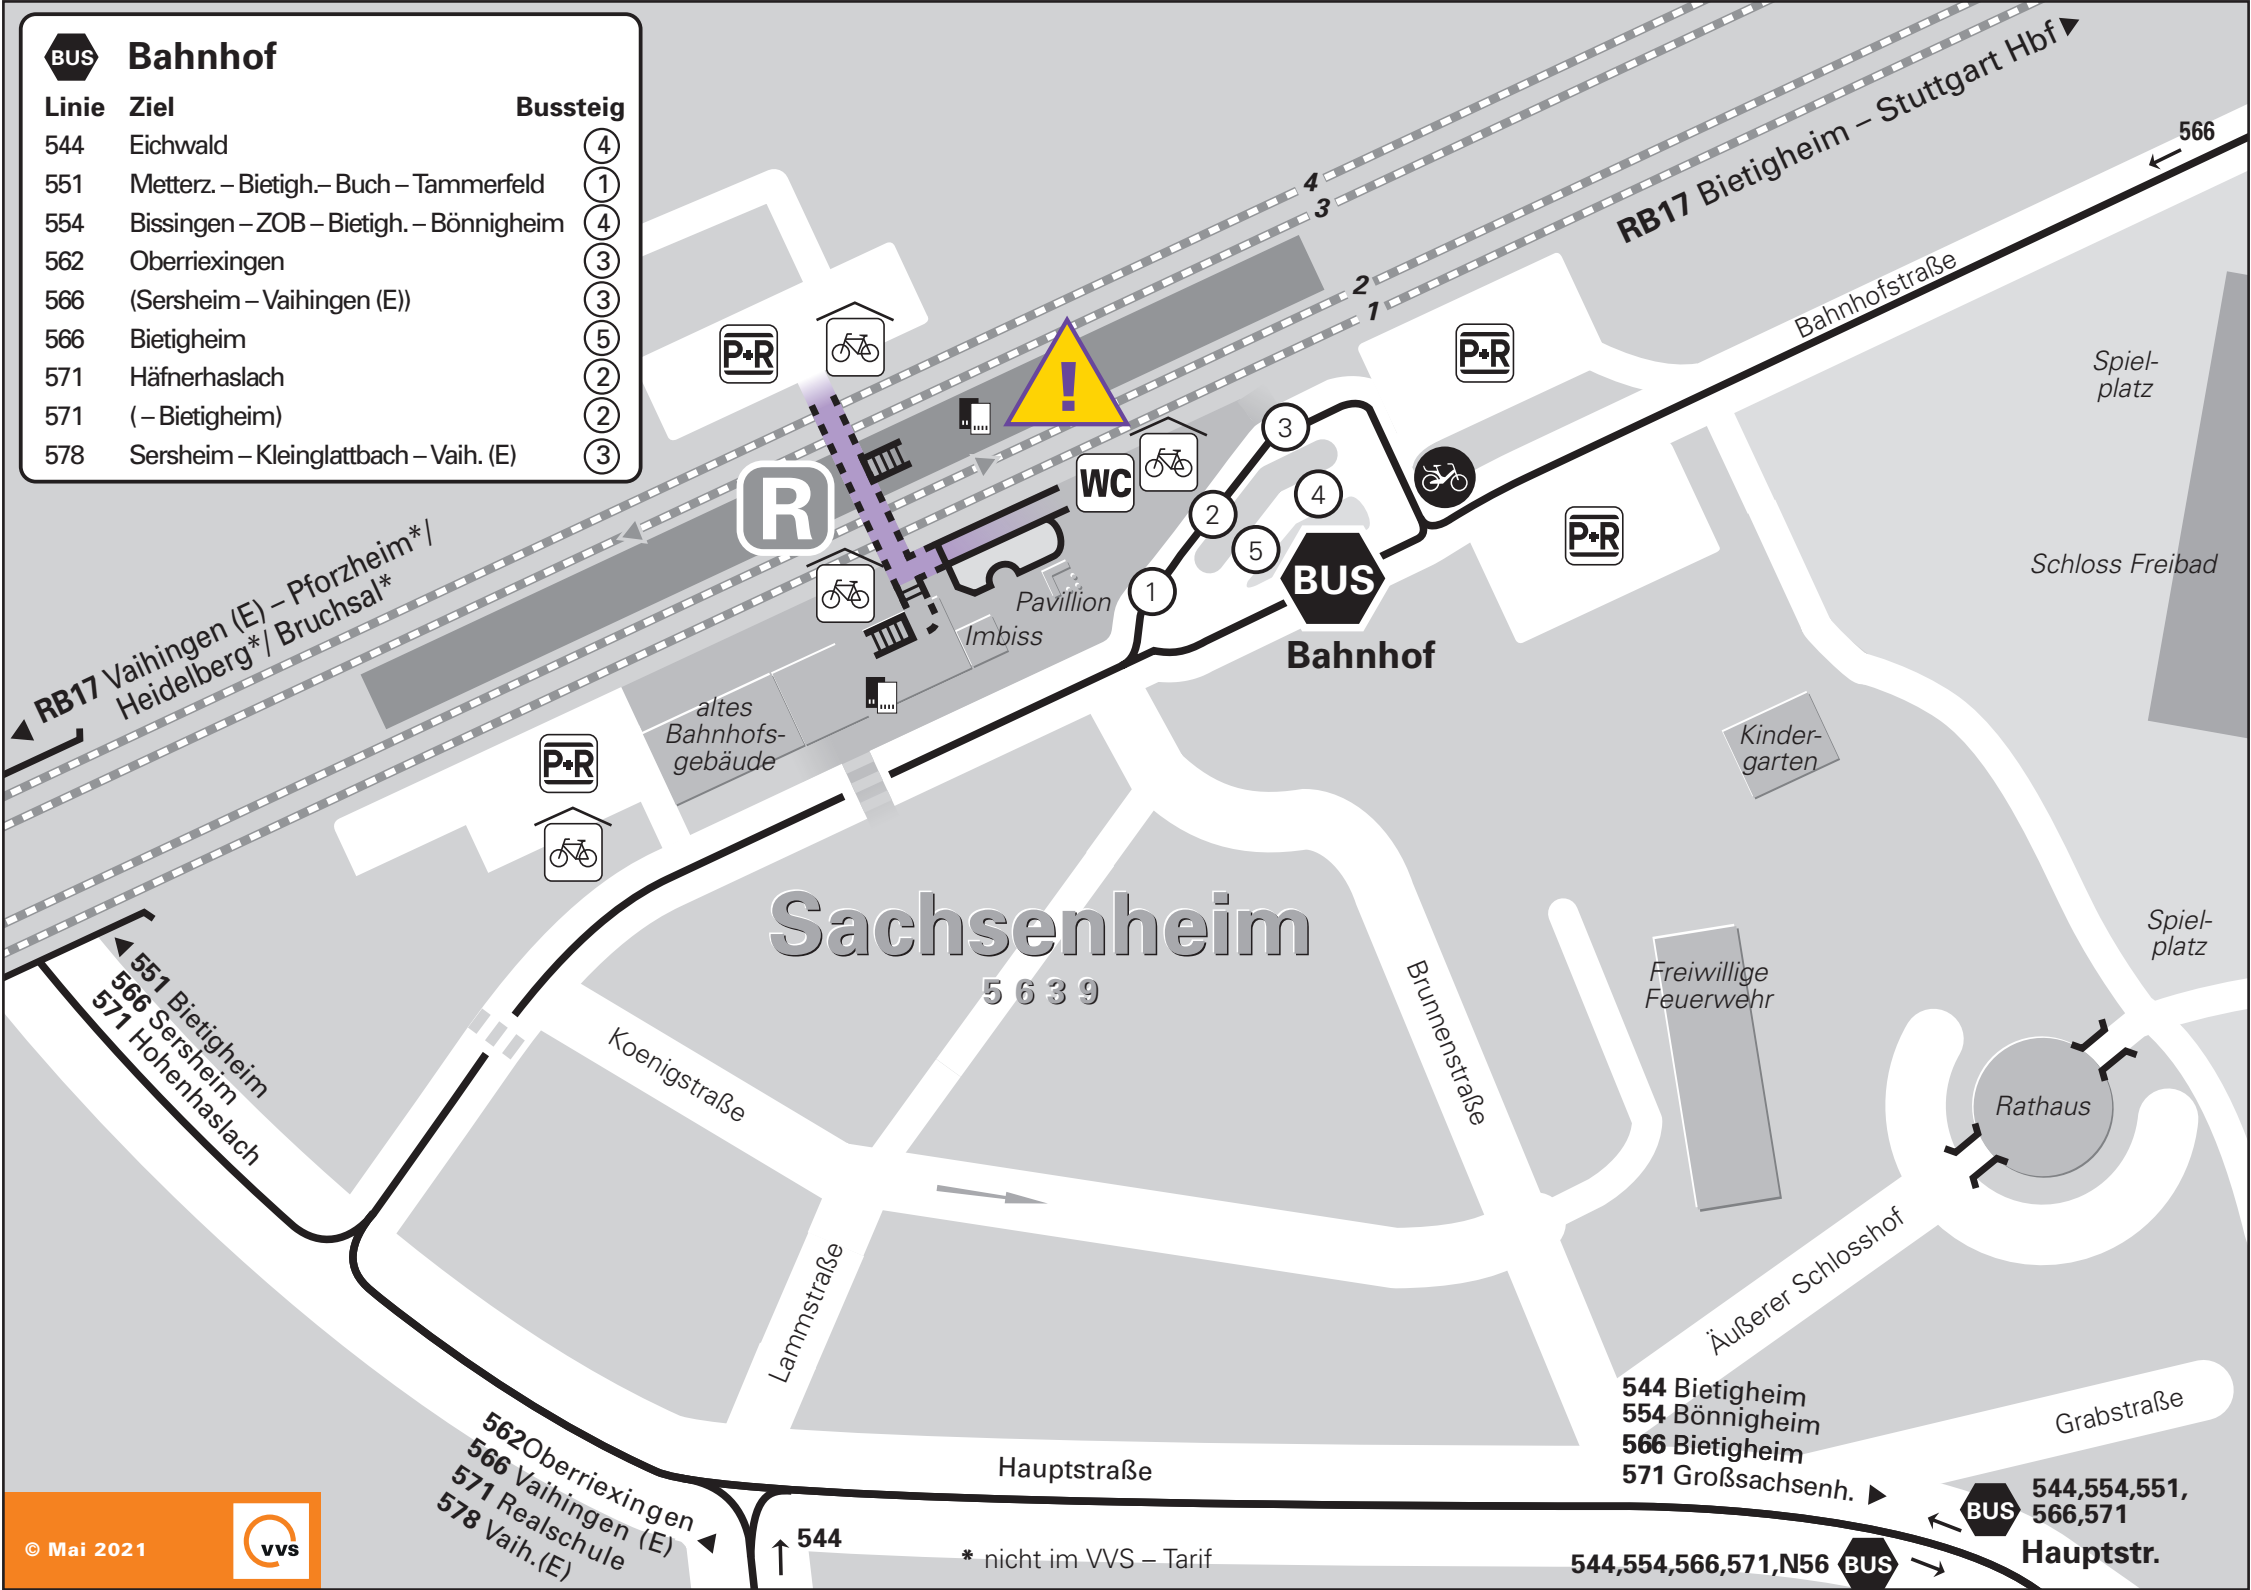

BUS	Bahnhof		
Linie	Ziel	Bussteig	
544	Eichwald	④	
551	Metterz. – Bietigh.– Buch – Tammerfeld	①	
554	Bissingen – ZOB – Bietigh. – Bönningheim	④	
562	Oberriexingen	③	
566	(Sersheim – Vaihingen (E))	③	
566	Bietigheim	⑤	
571	Häfnerhaslach	②	
571	(– Bietigheim)	②	
578	Sersheim – Kleinglattbach – Vaih. (E)	③	

* nicht im VVS – Tarif

544,554,566,571,N56 Hauptstr. 544,554,551,566,571

Kein barrierefreier Zugang möglich!