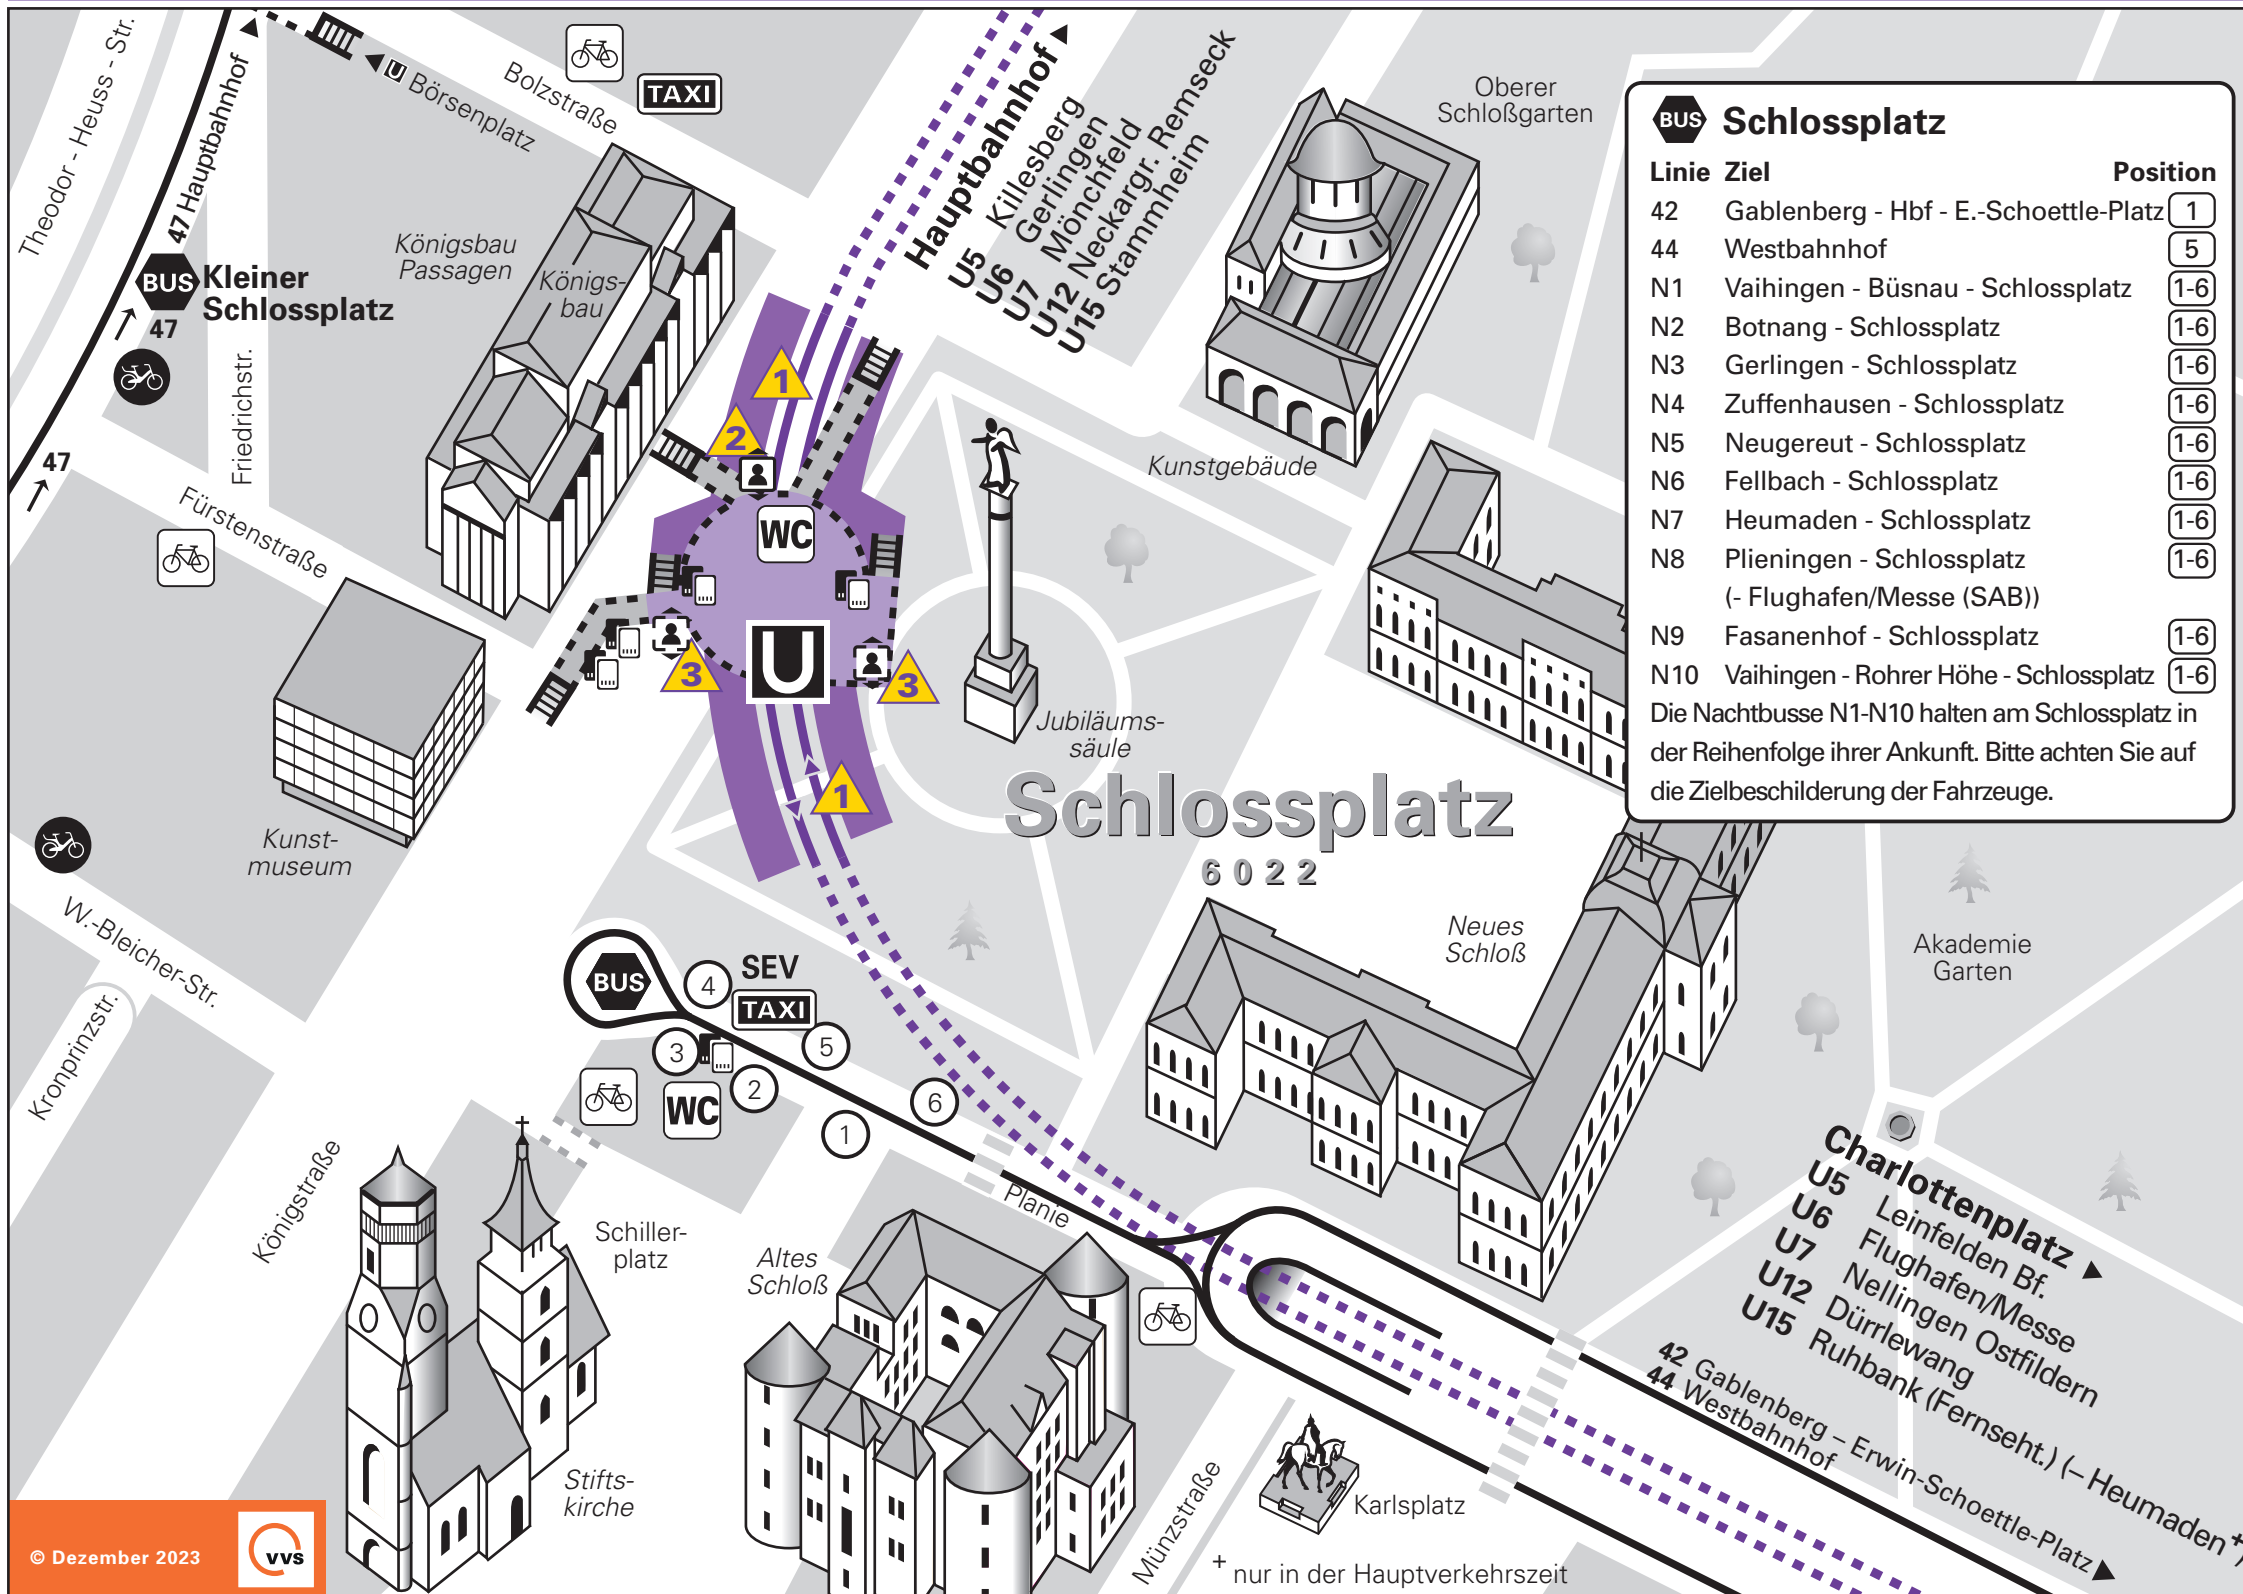

Barrierefreie oder -minimierte Wegeführung

BUS Schlossplatz

Linie	Ziel	Position
42	Gablenberg - Hbf - E.-Schoettle-Platz	1
44	Westbahnhof	5
N1	Vaihingen - Büsnau - Schlossplatz	1-6
N2	Botnang - Schlossplatz	1-6
N3	Gerlingen - Schlossplatz	1-6
N4	Zuffenhausen - Schlossplatz	1-6
N5	Neugereut - Schlossplatz	1-6
N6	Fellbach - Schlossplatz	1-6
N7	Heumaden - Schlossplatz	1-6
N8	Plieningen - Schlossplatz (- Flughafen/Messe (SAB))	1-6
N9	Fasanenhof - Schlossplatz	1-6
N10	Vaihingen - Rohrer Höhe - Schlossplatz	1-6

Die Nachtbusse N1-N10 halten am Schlossplatz in der Reihenfolge ihrer Ankunft. Bitte achten Sie auf die Zielbeschilderung der Fahrzeuge.

1 Reststufe: maximal 5cm zwischen Bahnsteig und Fahrzeugboden
Restspalte: maximal 10cm zwischen Bahnsteig und Fahrzeugboden

2 Aufzug zwischen Strassenebene und Ebene -1

3 Aufzug zwischen Ebene -1 und -2 (Stadtbahn)