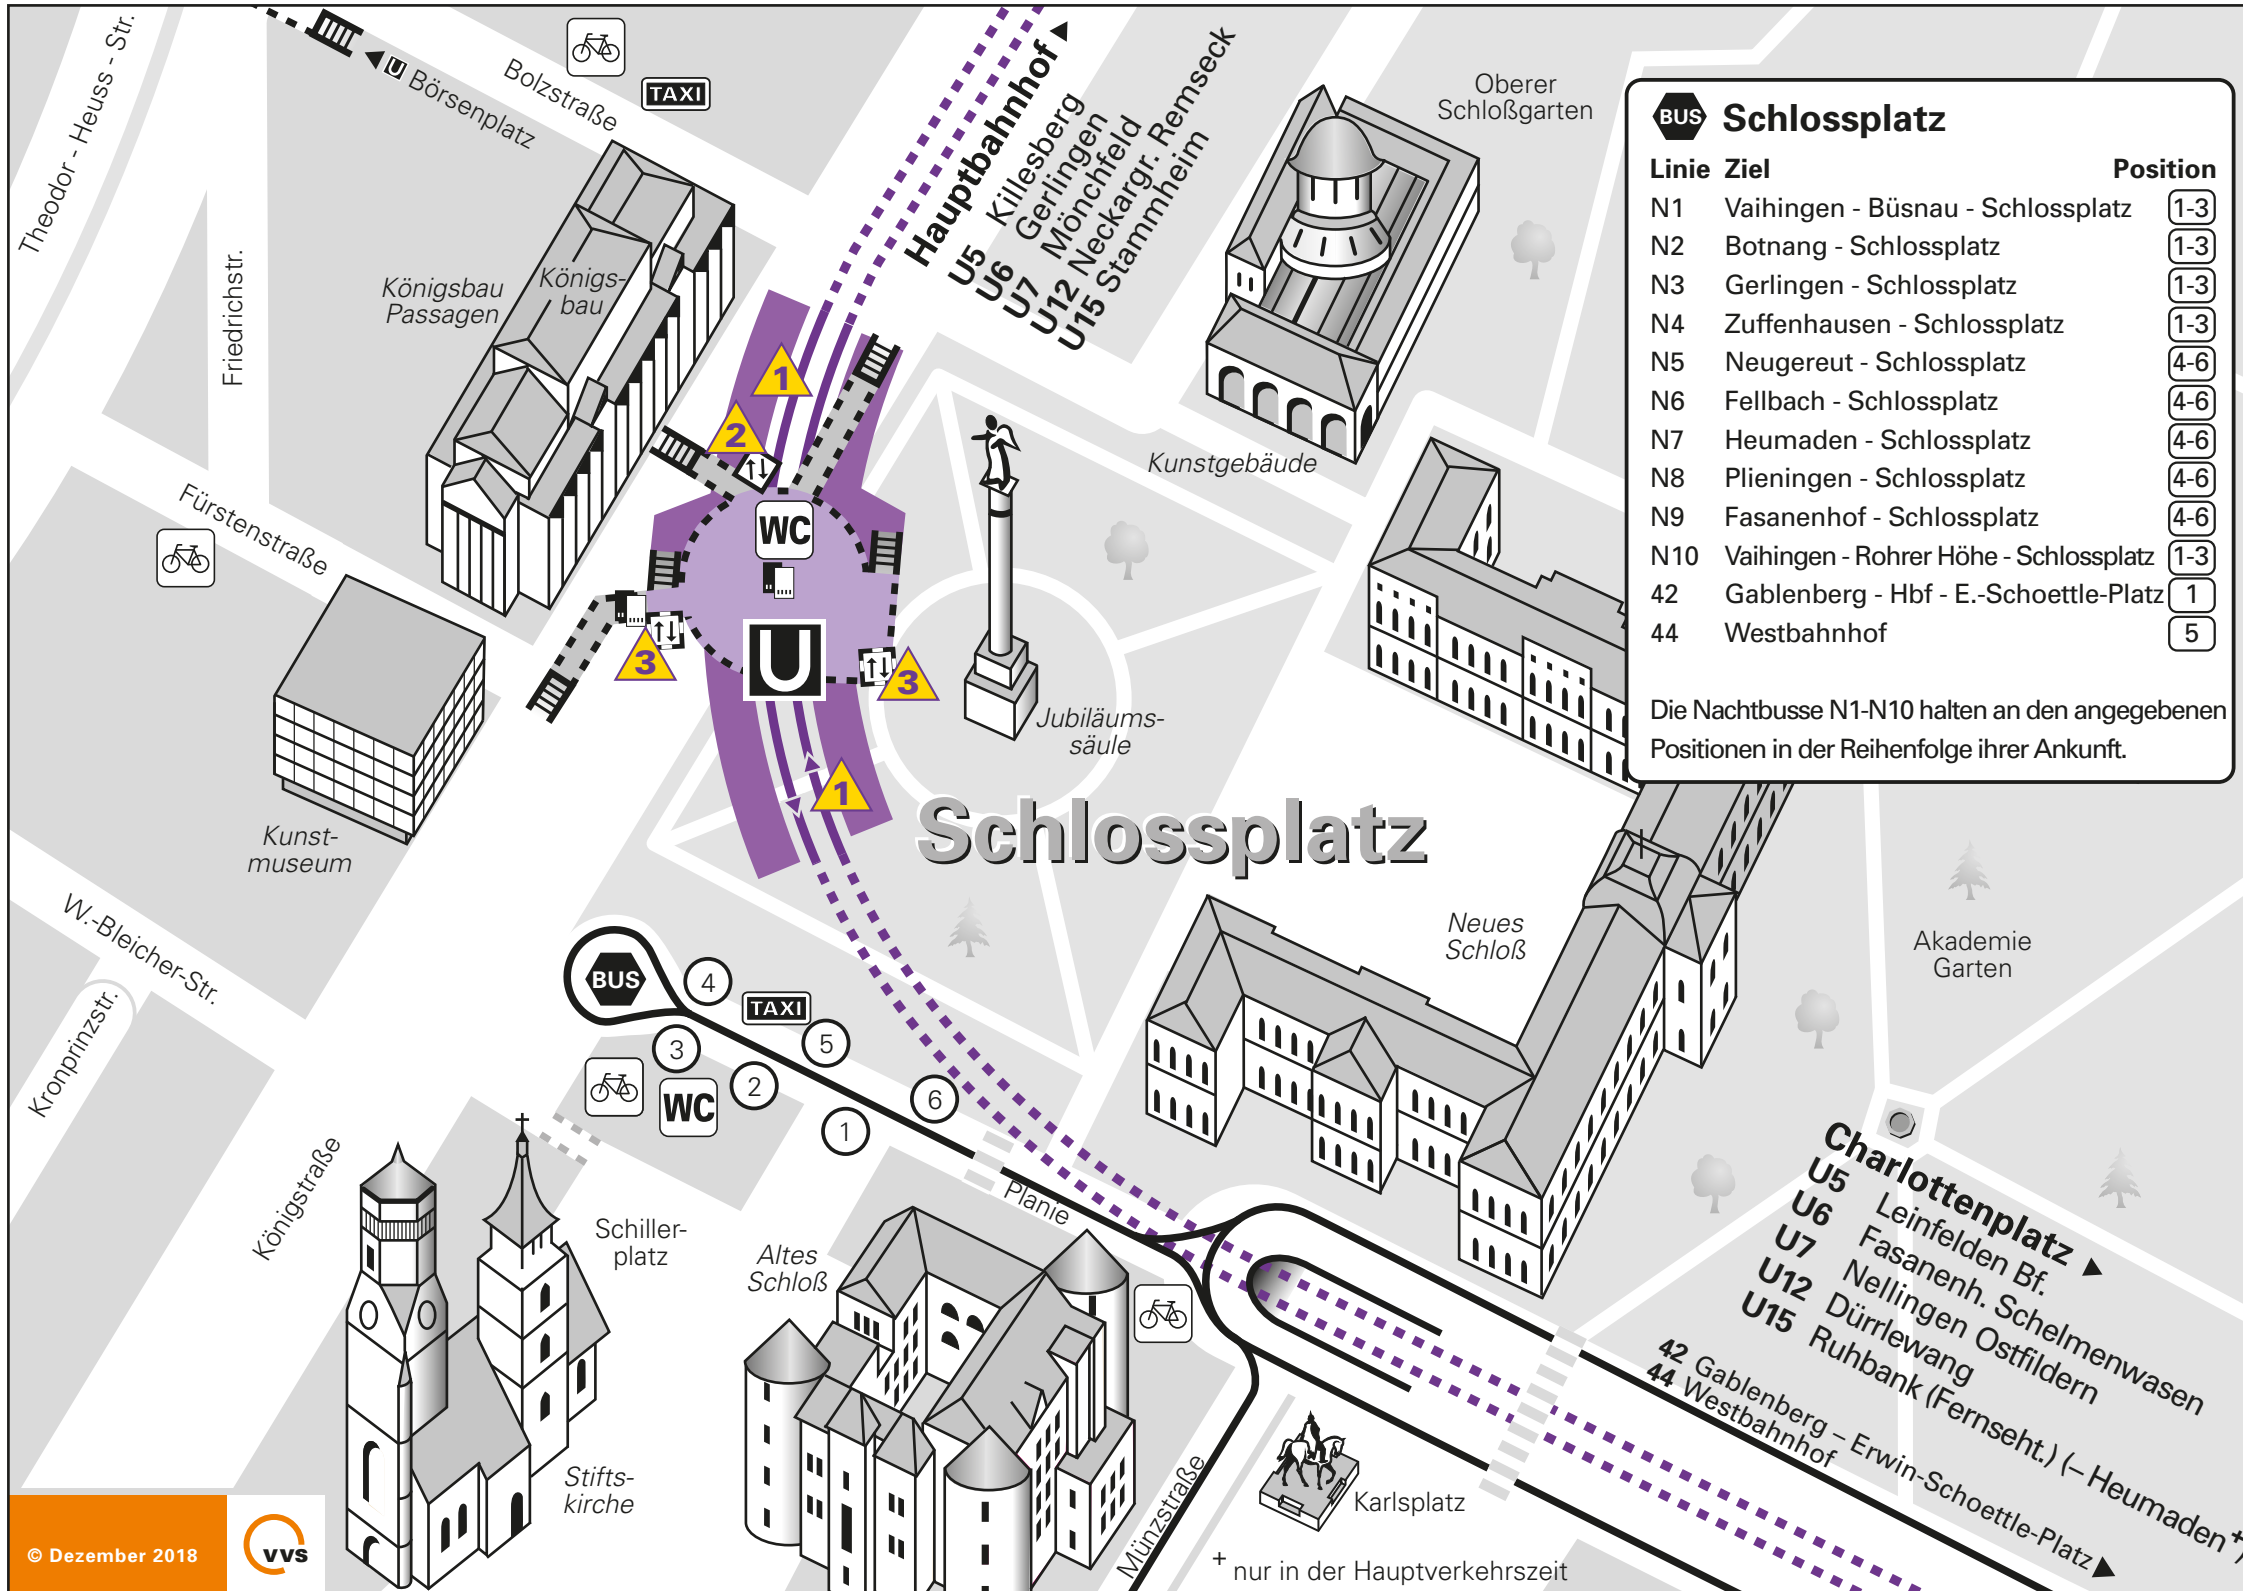

Barrierefreie oder -minimierte Wegeführung

BUS Schlossplatz		
Linie	Ziel	Position
N1	Vaihingen - Büsnau - Schlossplatz	1-3
N2	Botnang - Schlossplatz	1-3
N3	Gerlingen - Schlossplatz	1-3
N4	Zuffenhausen - Schlossplatz	1-3
N5	Neugereut - Schlossplatz	4-6
N6	Fellbach - Schlossplatz	4-6
N7	Heumaden - Schlossplatz	4-6
N8	Plieningen - Schlossplatz	4-6
N9	Fasanenhof - Schlossplatz	4-6
N10	Vaihingen - Rohrer Höhe - Schlossplatz	1-3
42	Gablenberg - Hbf - E.-Schoettle-Platz	1
44	Westbahnhof	5

Die Nachtbusse N1-N10 halten an den angegebenen Positionen in der Reihenfolge ihrer Ankunft.

1 Reststufe: maximal 5cm zwischen Bahnsteig und Fahrzeugboden
Restspalte: maximal 10cm zwischen Bahnsteig und Fahrzeugboden

2 Aufzug zwischen Strassenebene und Ebene -1

3 Aufzug zwischen Ebene -1 und -2 (Stadtbahn)