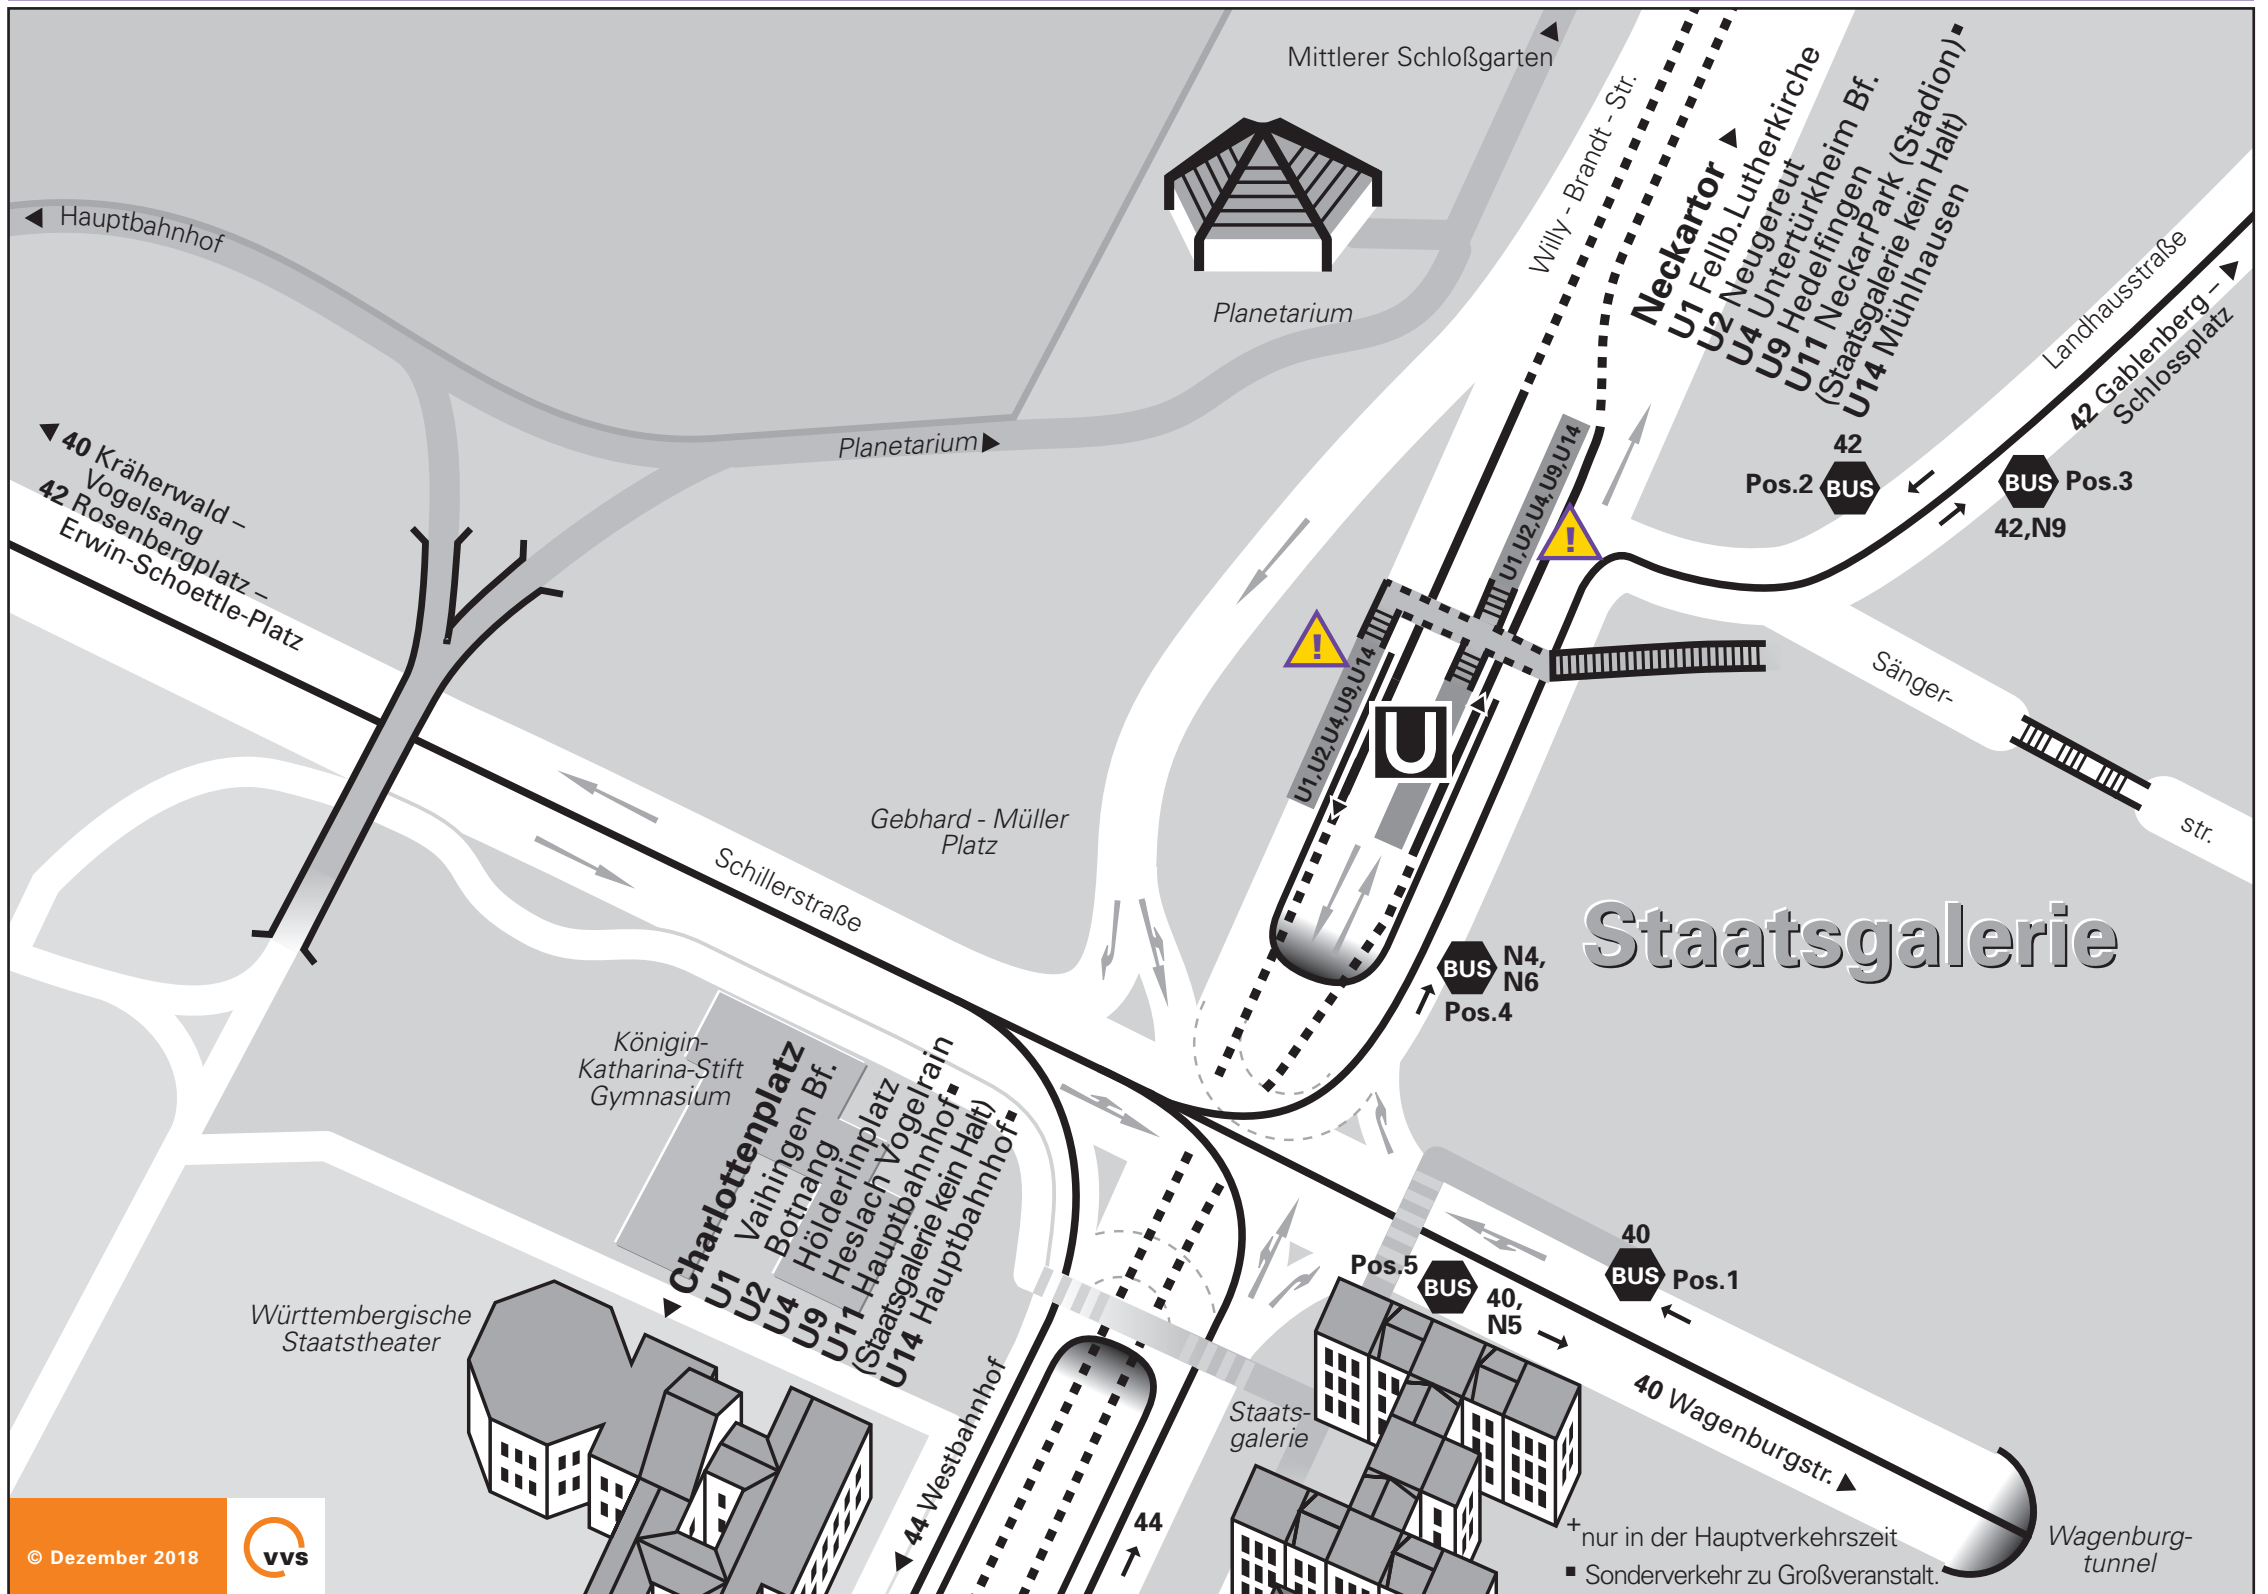

Barrierefreie oder -minimierte Wegeführung

+ nur in der Hauptverkehrszeit
 ■ Sonderverkehr zu Großveranstalt.

Kein barrierefreier Zugang möglich!

Nächstmögliche barrierefreie Haltestelle stadtauswärts ist Neckartor.

Nächstmögliche barrierefreie Haltestelle stadteinwärts ist Hauptbahnhof.