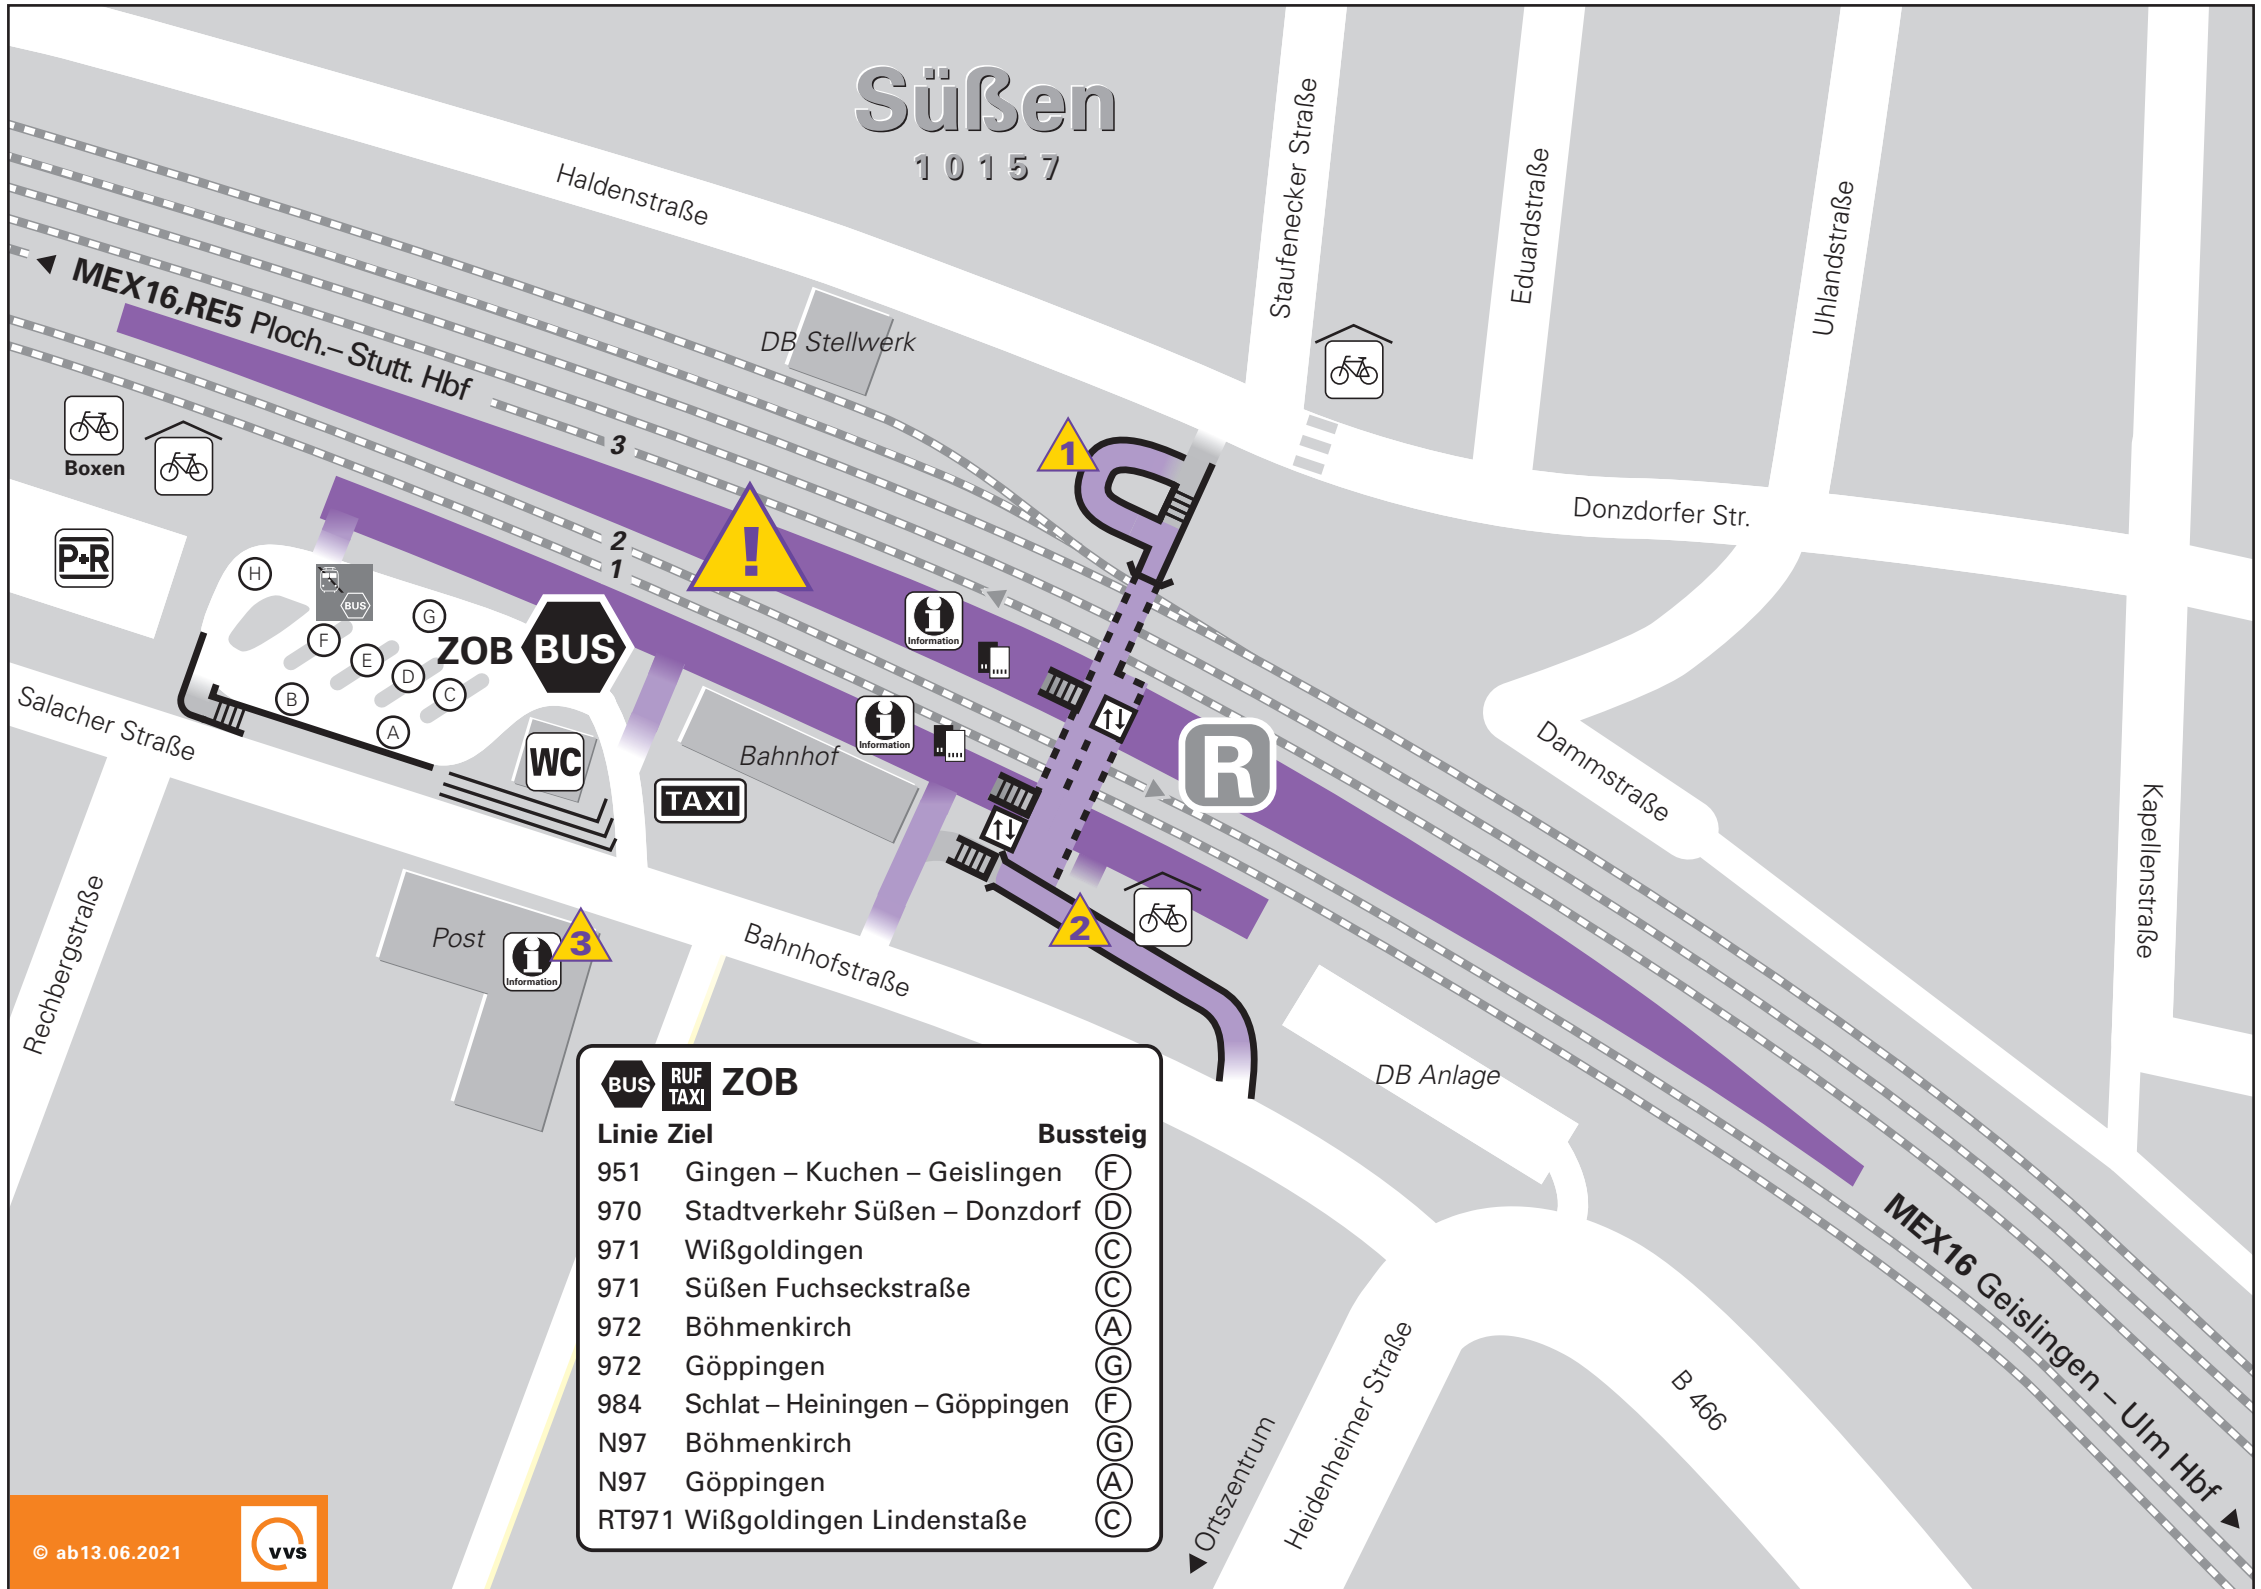

# Süßen

10157

 Rampenneigung 10% – Rampenlänge 45m

 Rampenneigung 10% – Rampenlänge 29m

 Kein barrierefreier Ein- und Ausstieg !

 Öffnungszeiten DB Agentur: Mo - Fr: 8.00 - 13.00 Uhr und 14.00 - 18.00 Uhr  
Sa: 8.00 - 13.00 Uhr