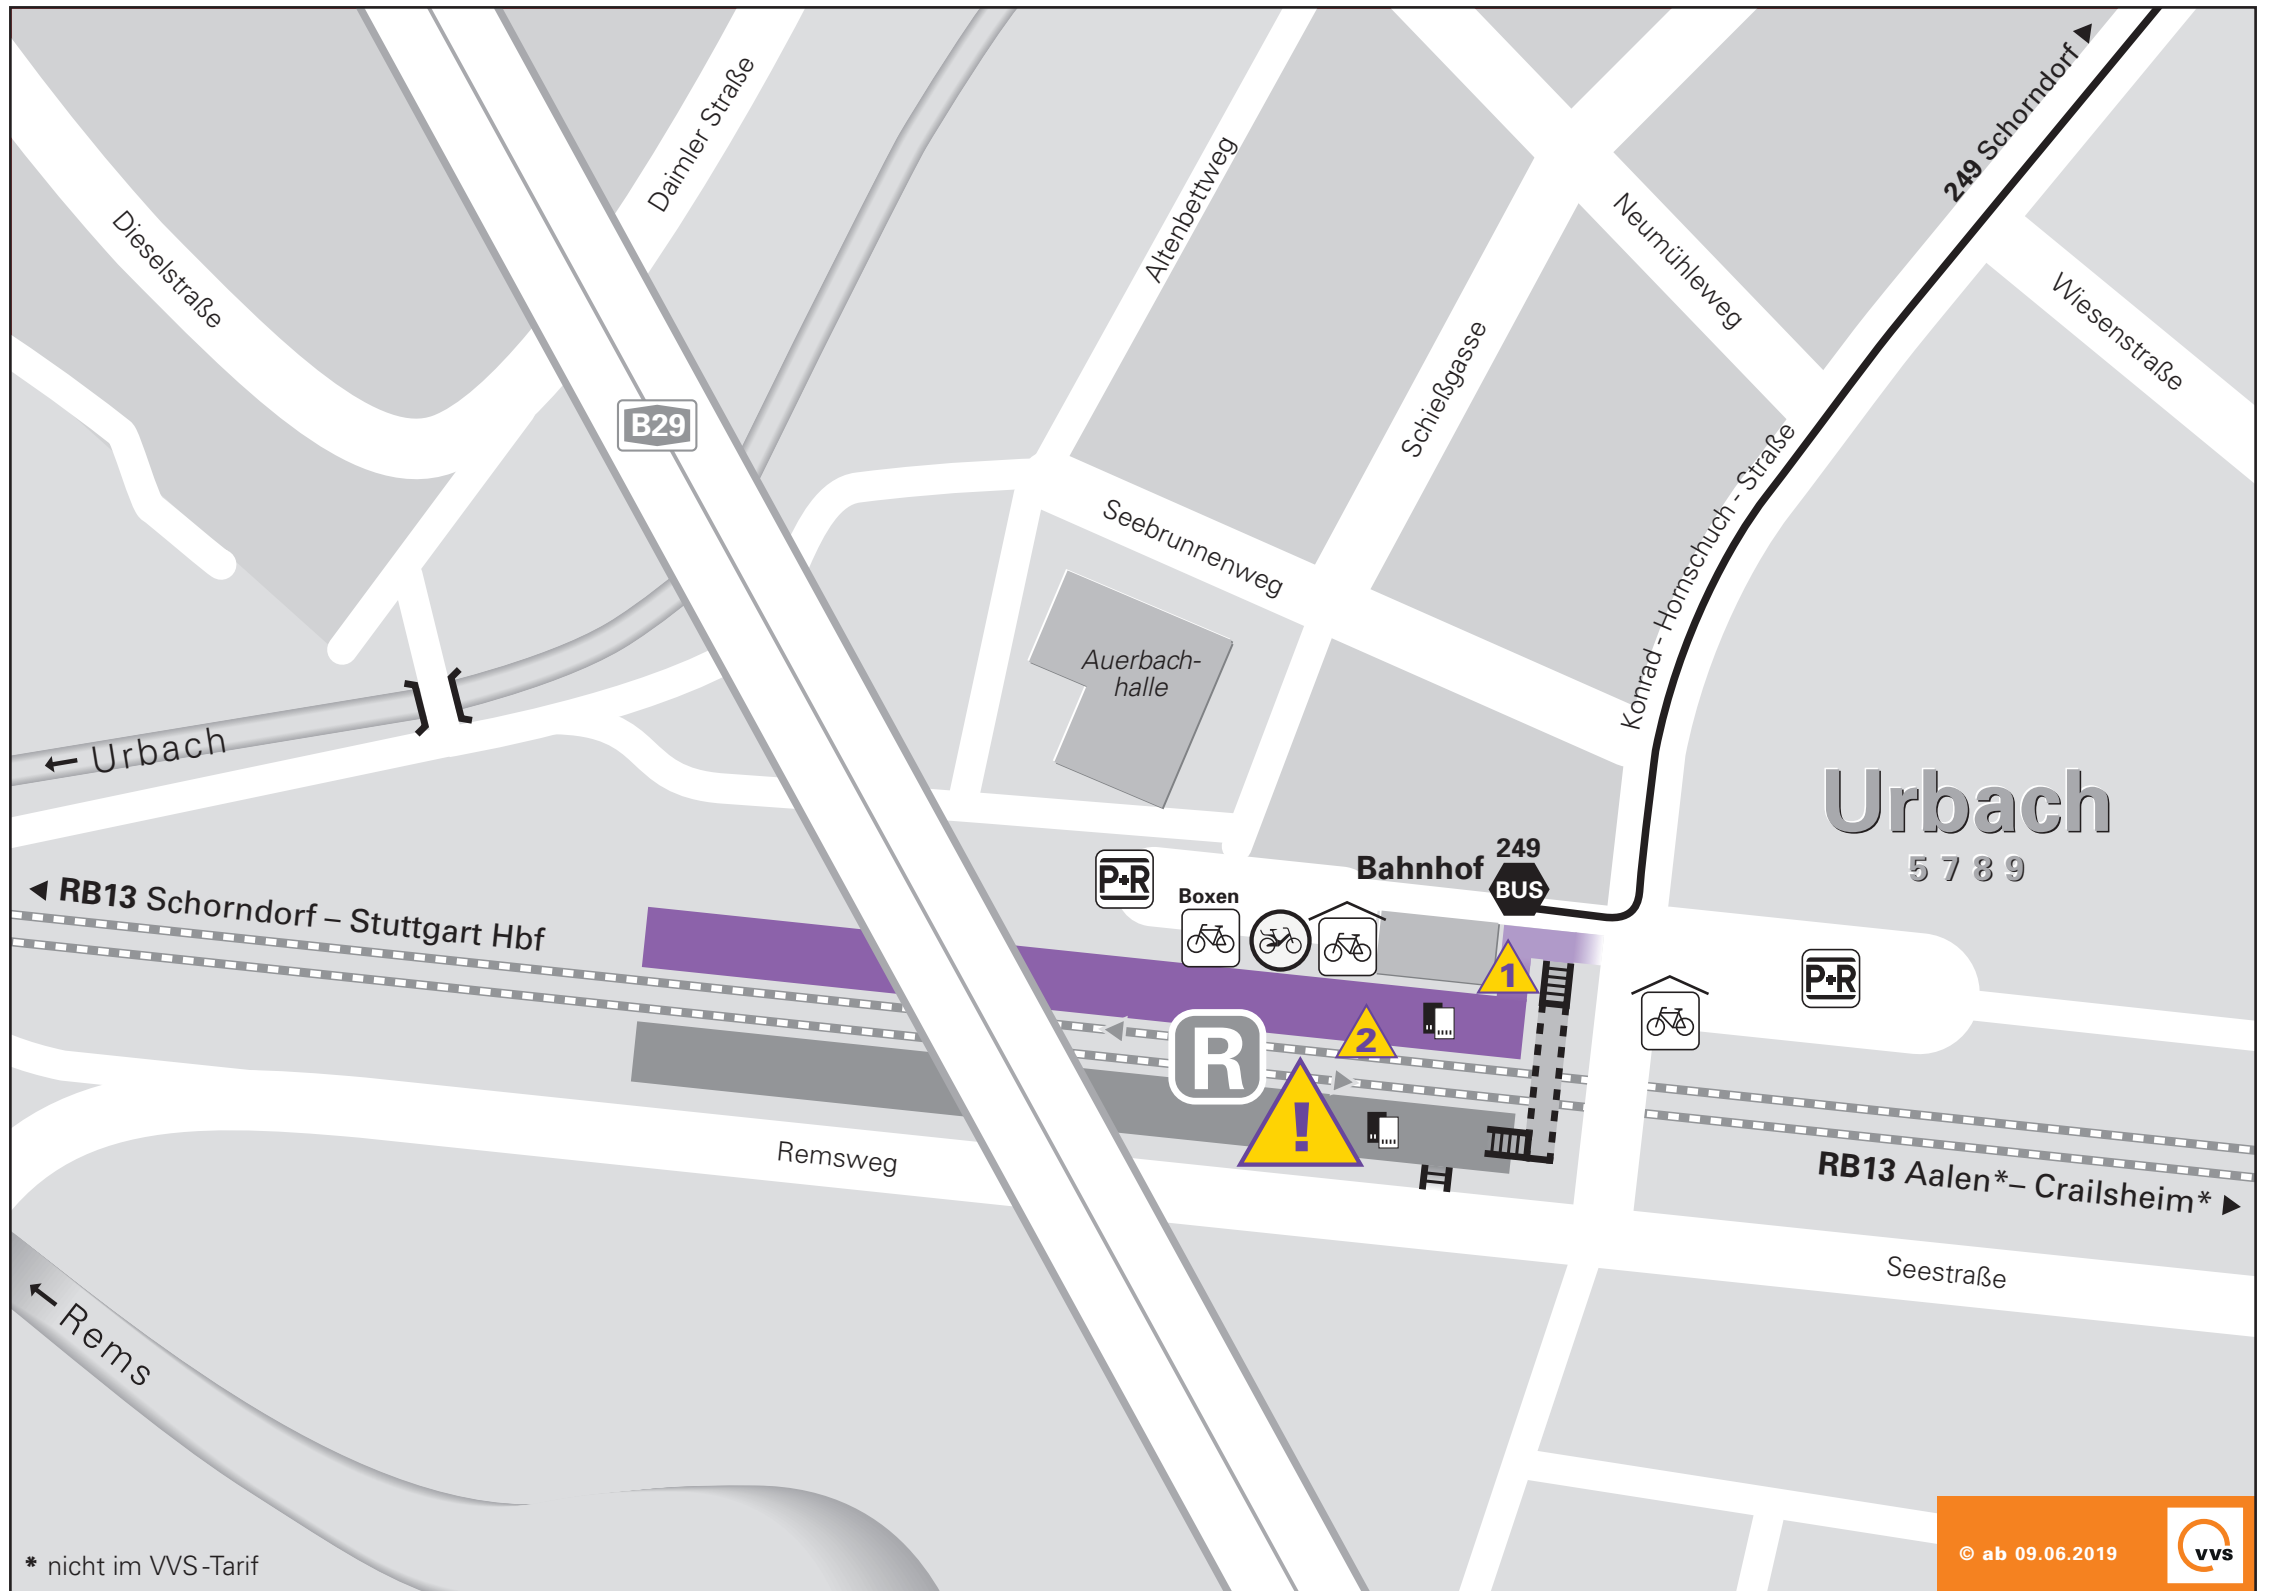

Barrierefreie oder -minimierte Wegeführung

* nicht im VVS-Tarif

 Kein barrierefreier Zugang möglich!

 Rampenneigung 9% – Rampenlänge 10m

 Ein- und Ausstieg nur über Stufen möglich!