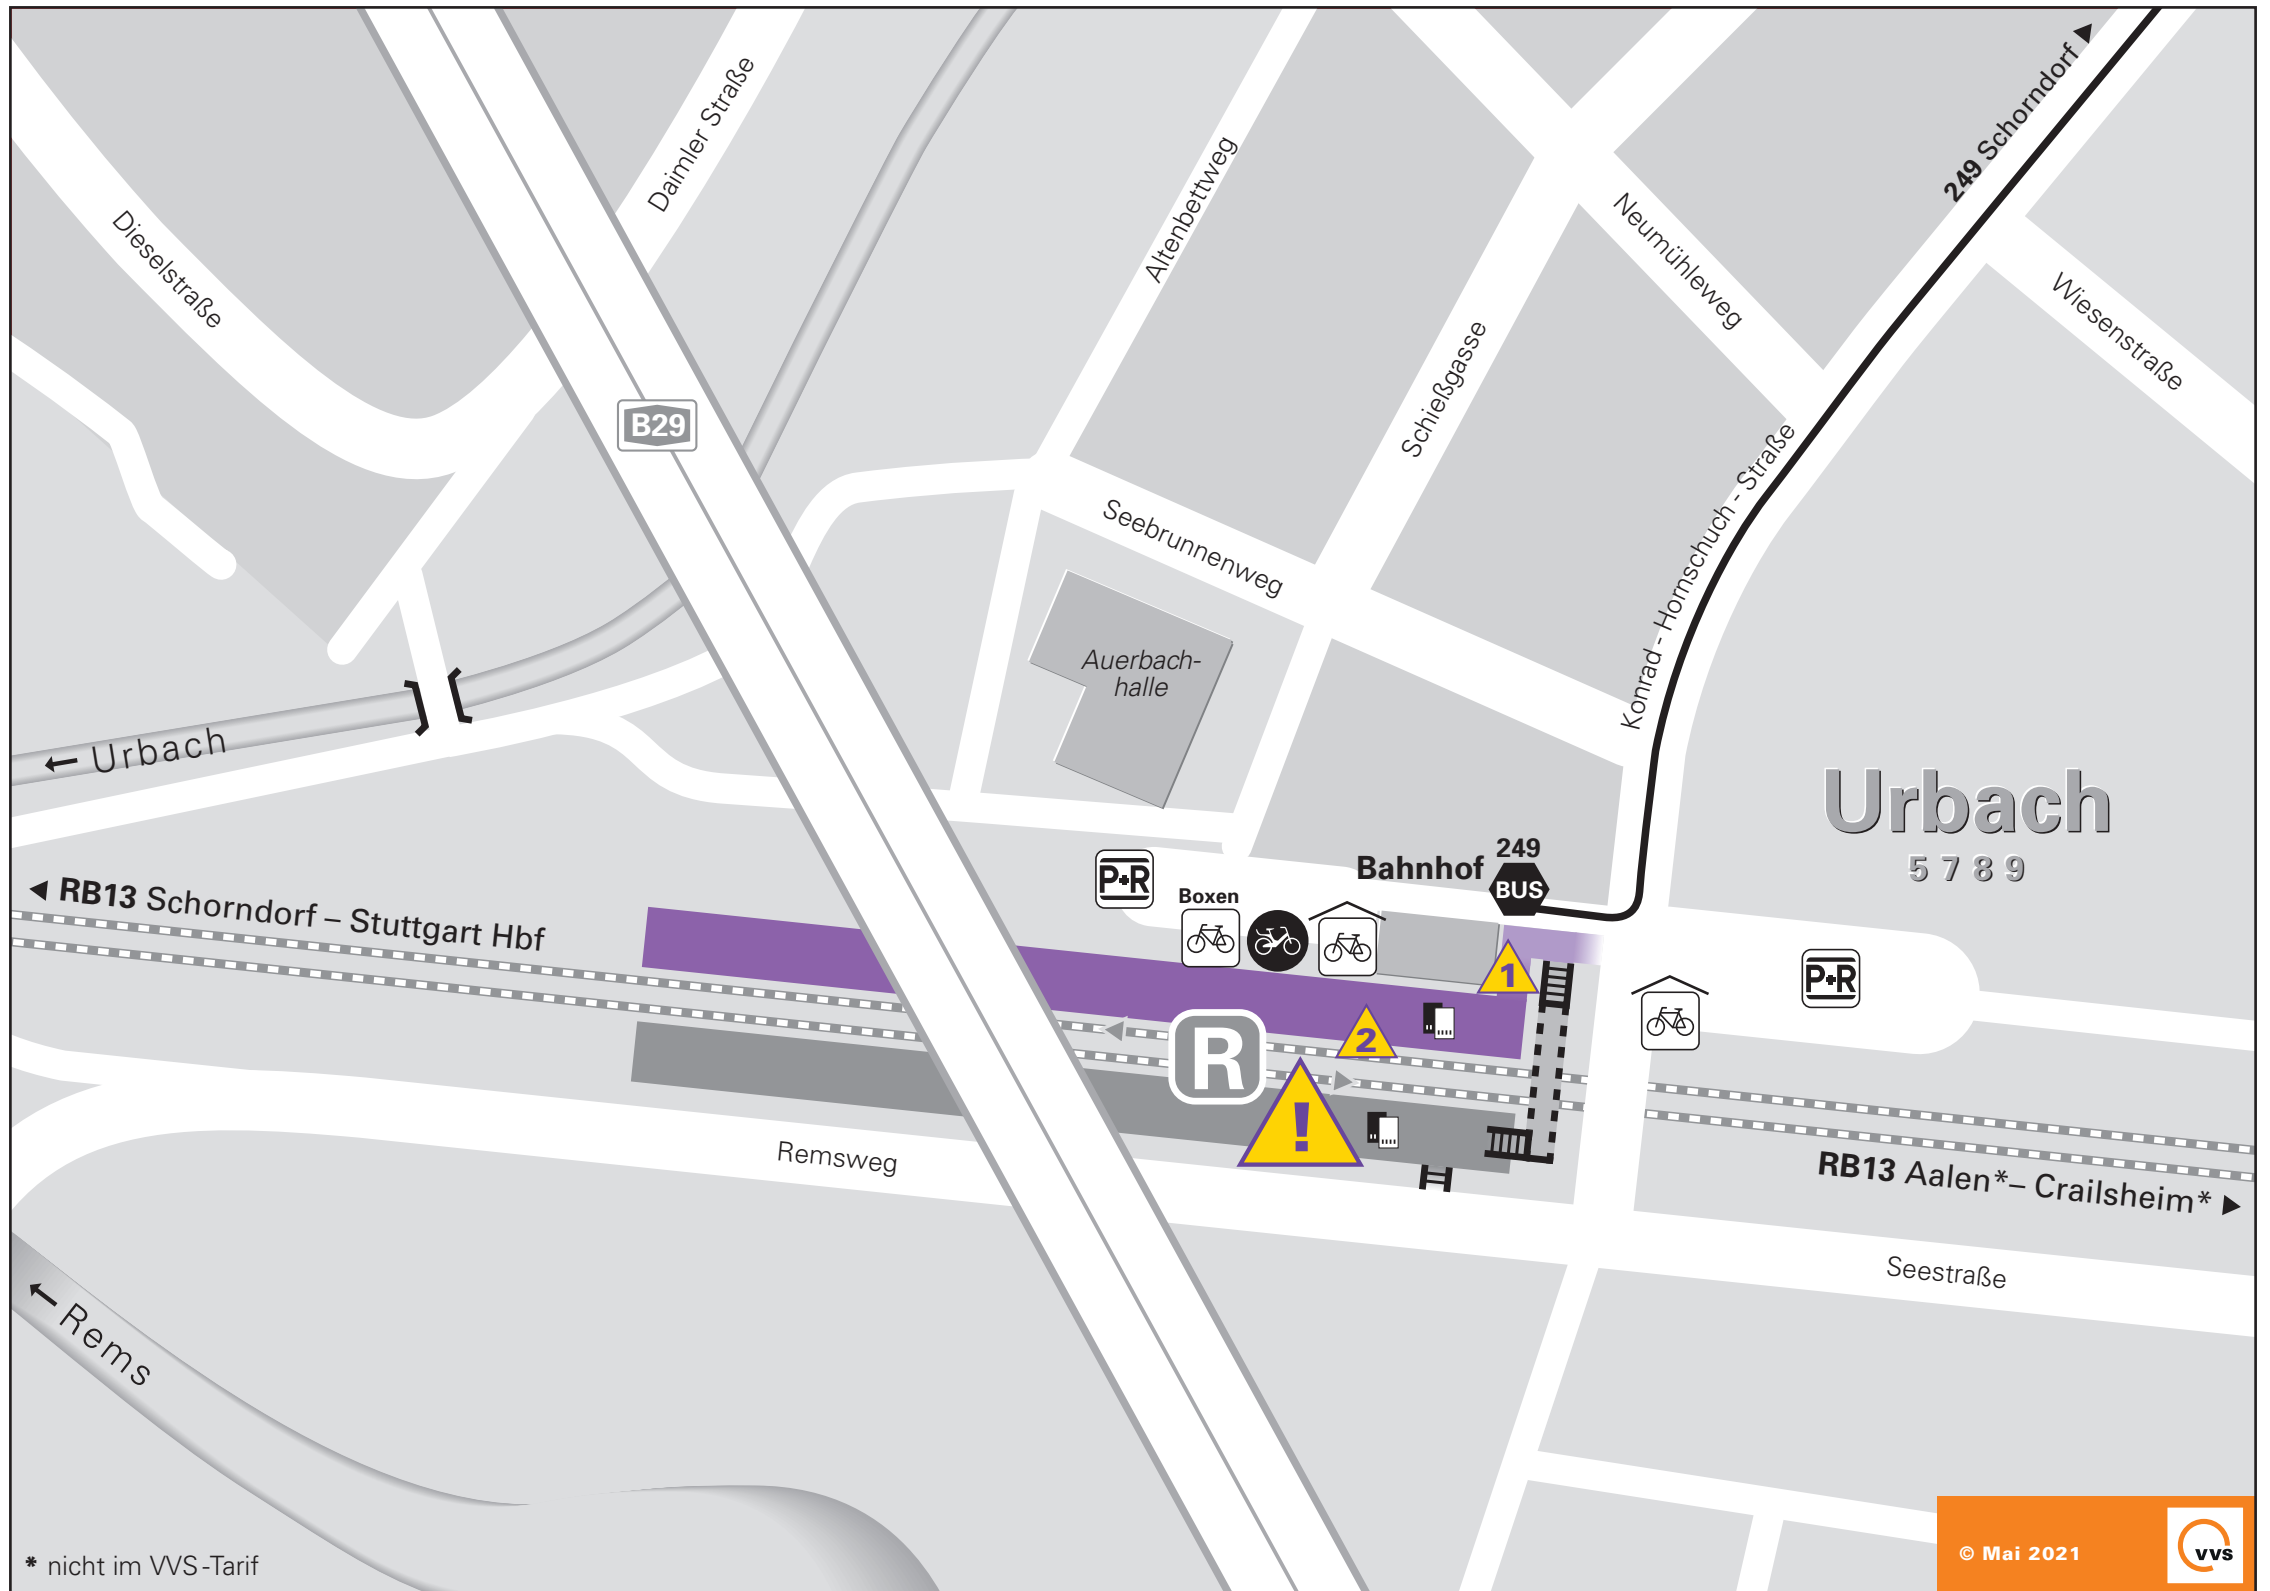

Barrierefreie oder -minimierte Wegeführung

* nicht im VVS-Tarif

 Kein barrierefreier Zugang möglich!

 Rampenneigung 9% – Rampenlänge 10m

 Ein- und Ausstieg nur über Stufen möglich!