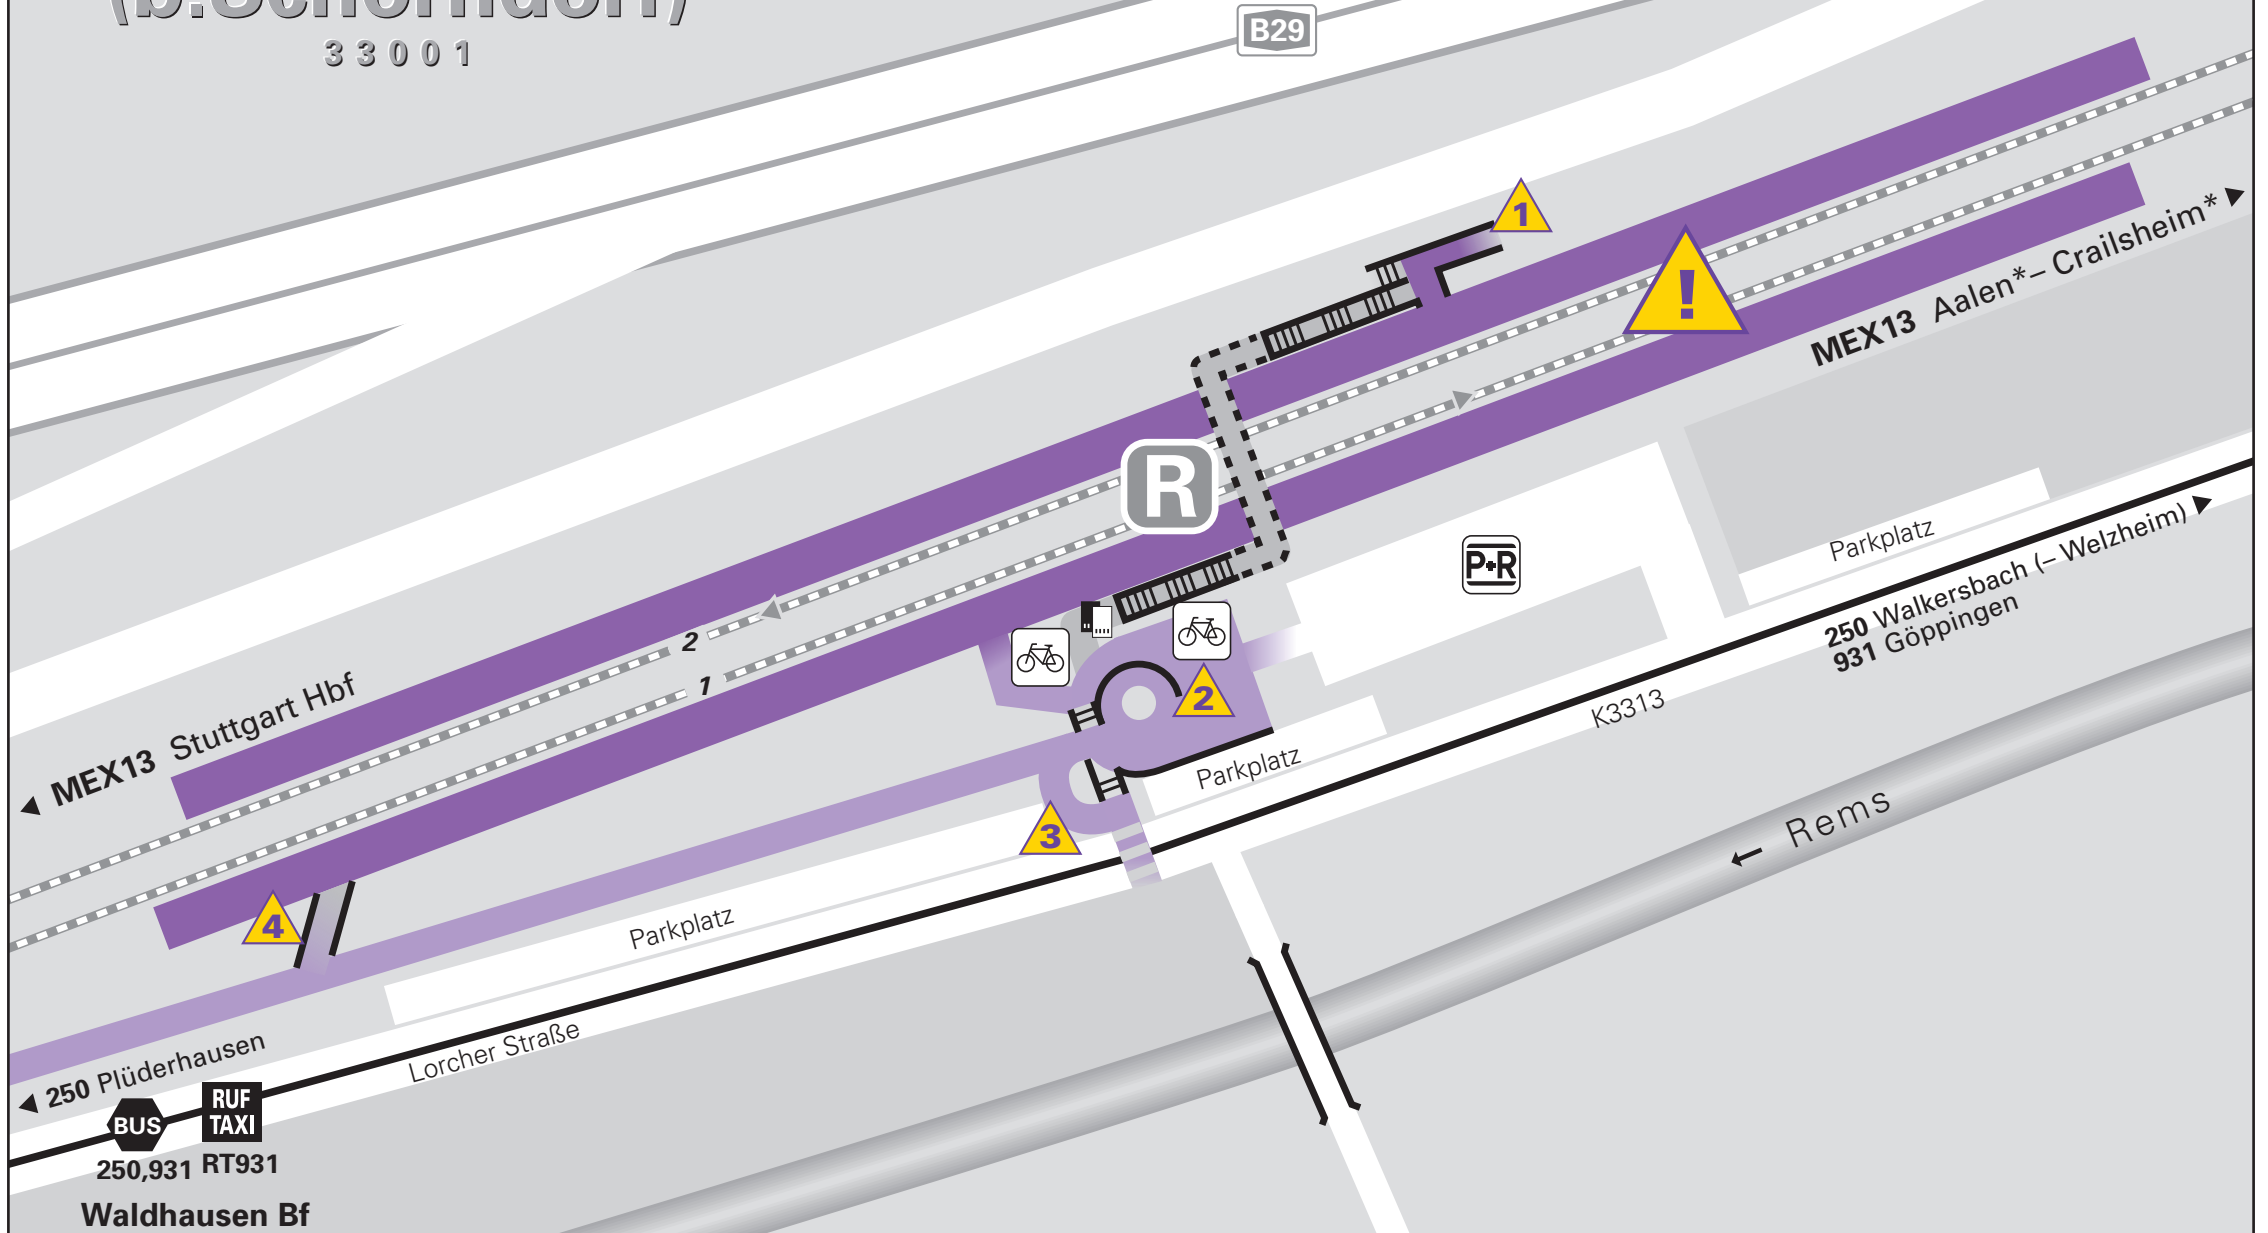

Waldhausen (b. Schorndorf)

33001

* nicht im VVS - Tarif

© Dezember 2021

 Rampenneigung 6% – Rampenlänge 7m

 Rampenneigung 8% – Rampenlänge 6m

 Rampenneigung 9% – Rampenlänge 13m

 Rampenneigung 12% – Rampenlänge 14m
Rampe mit starker Steigung/Gefälle !

 Kein barrierefreier Ein- und Ausstieg !
Kein barrierefreier Zugang zu Gleis 2 !