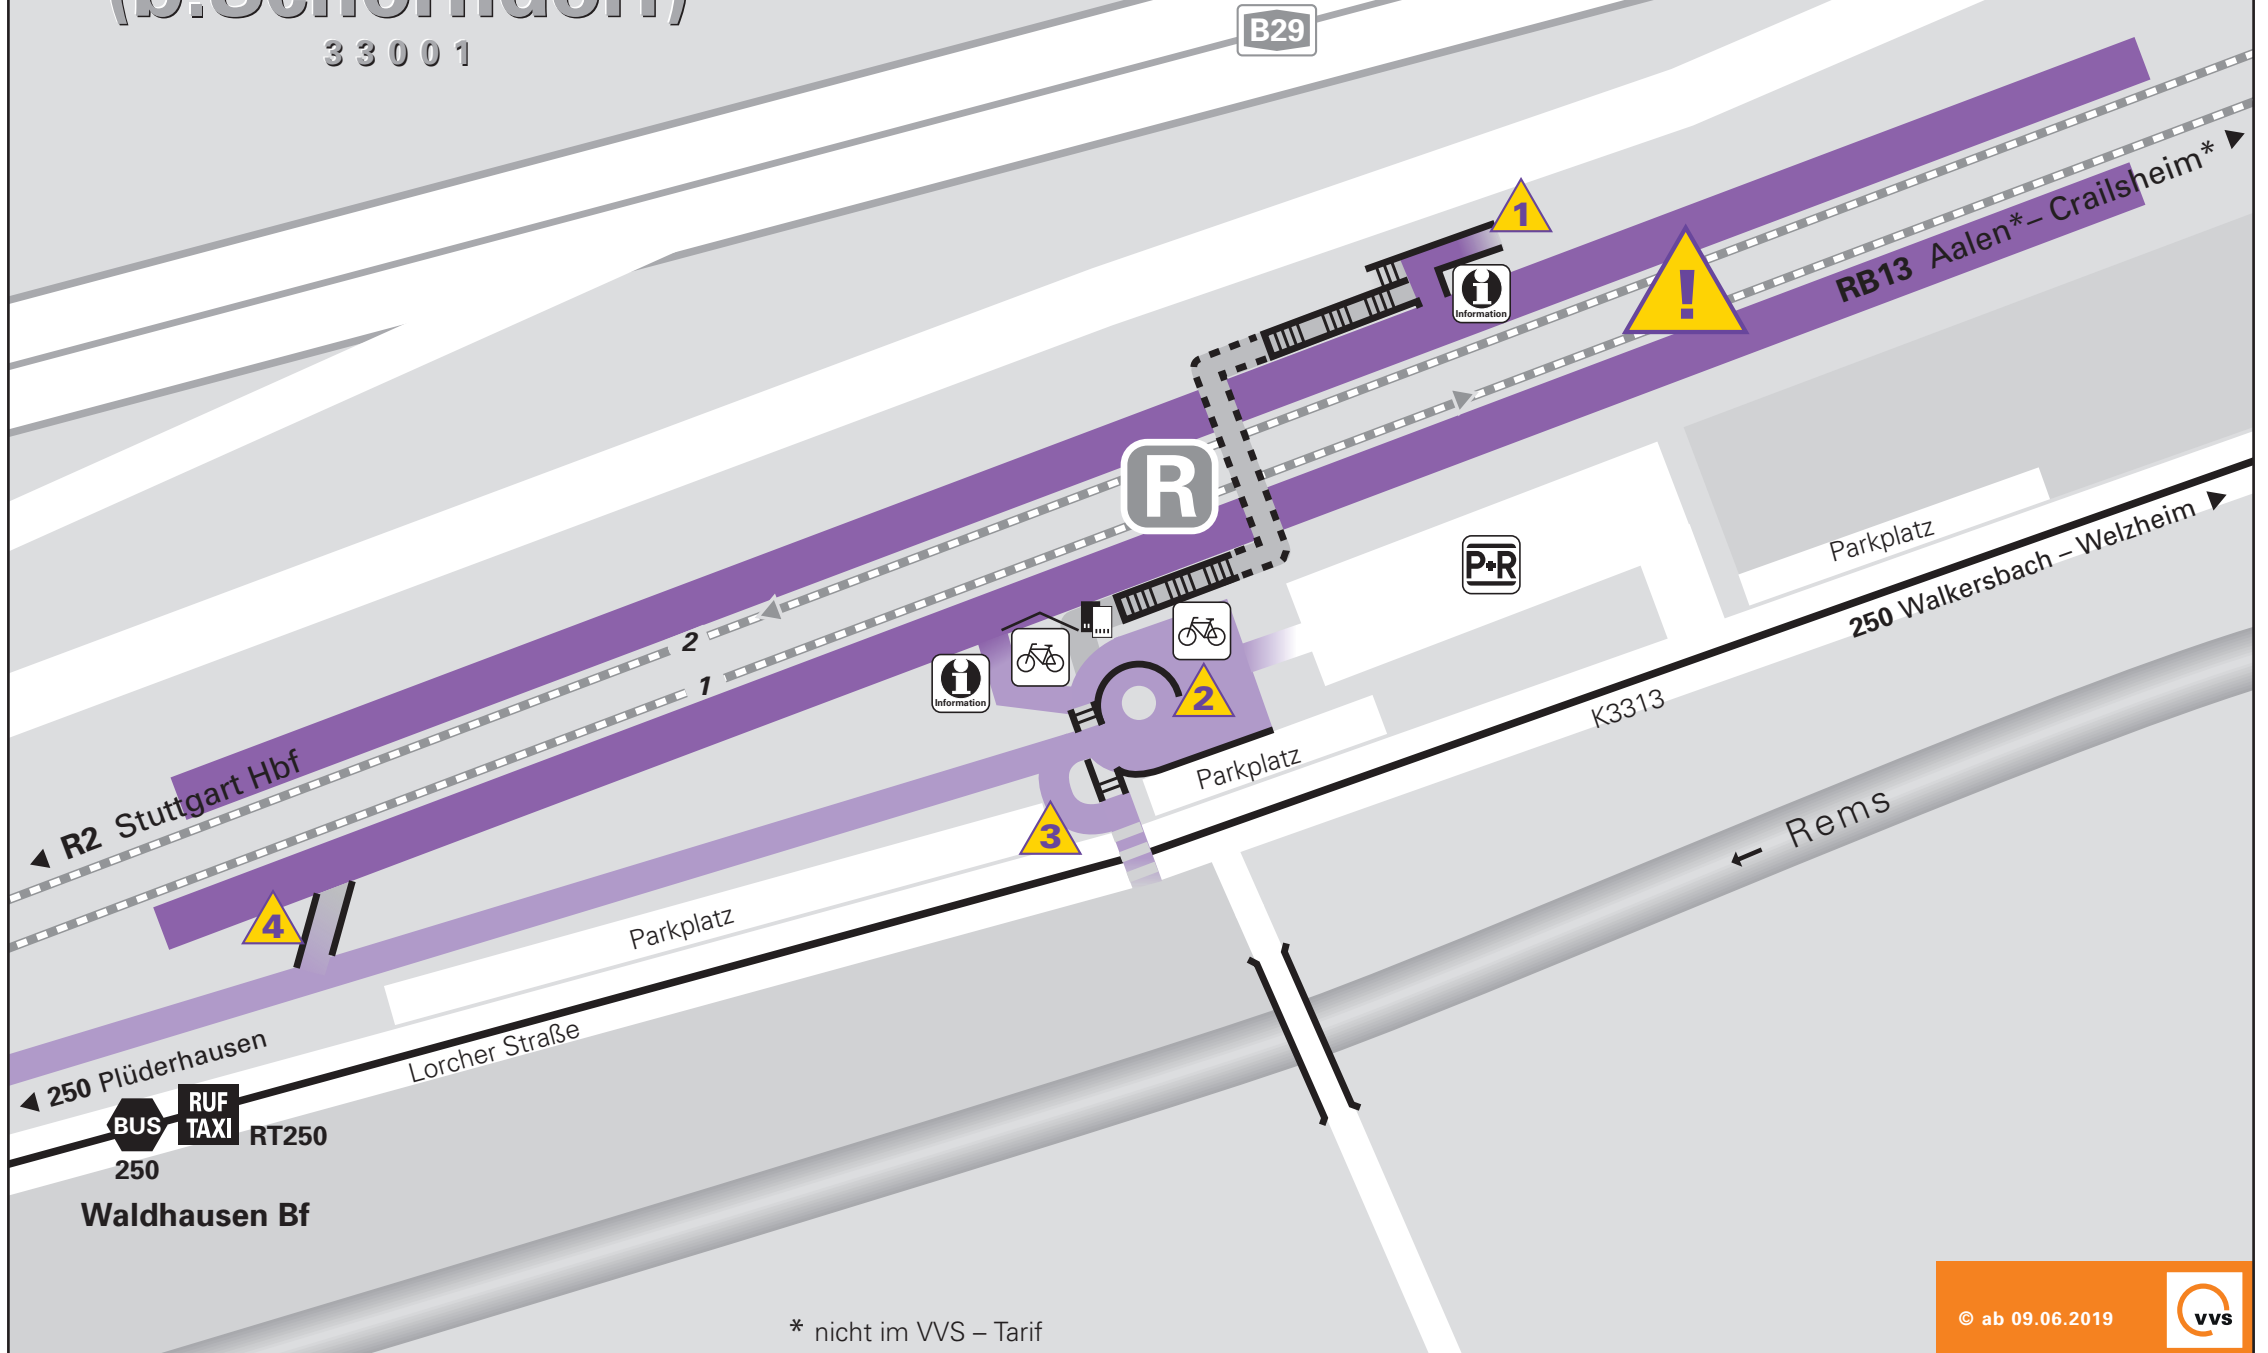

Waldhausen (b. Schorndorf)

33001

* nicht im VVS - Tarif

 Rampenneigung 6% – Rampenlänge 7m

 Rampenneigung 8% – Rampenlänge 6m

 Rampenneigung 9% – Rampenlänge 13m

 Rampenneigung 12% – Rampenlänge 14m
Rampe mit starker Steigung/Gefälle !

 Kein barrierefreier Ein- und Ausstieg !
Kein barrierefreier Zugang zu Gleis 2 !