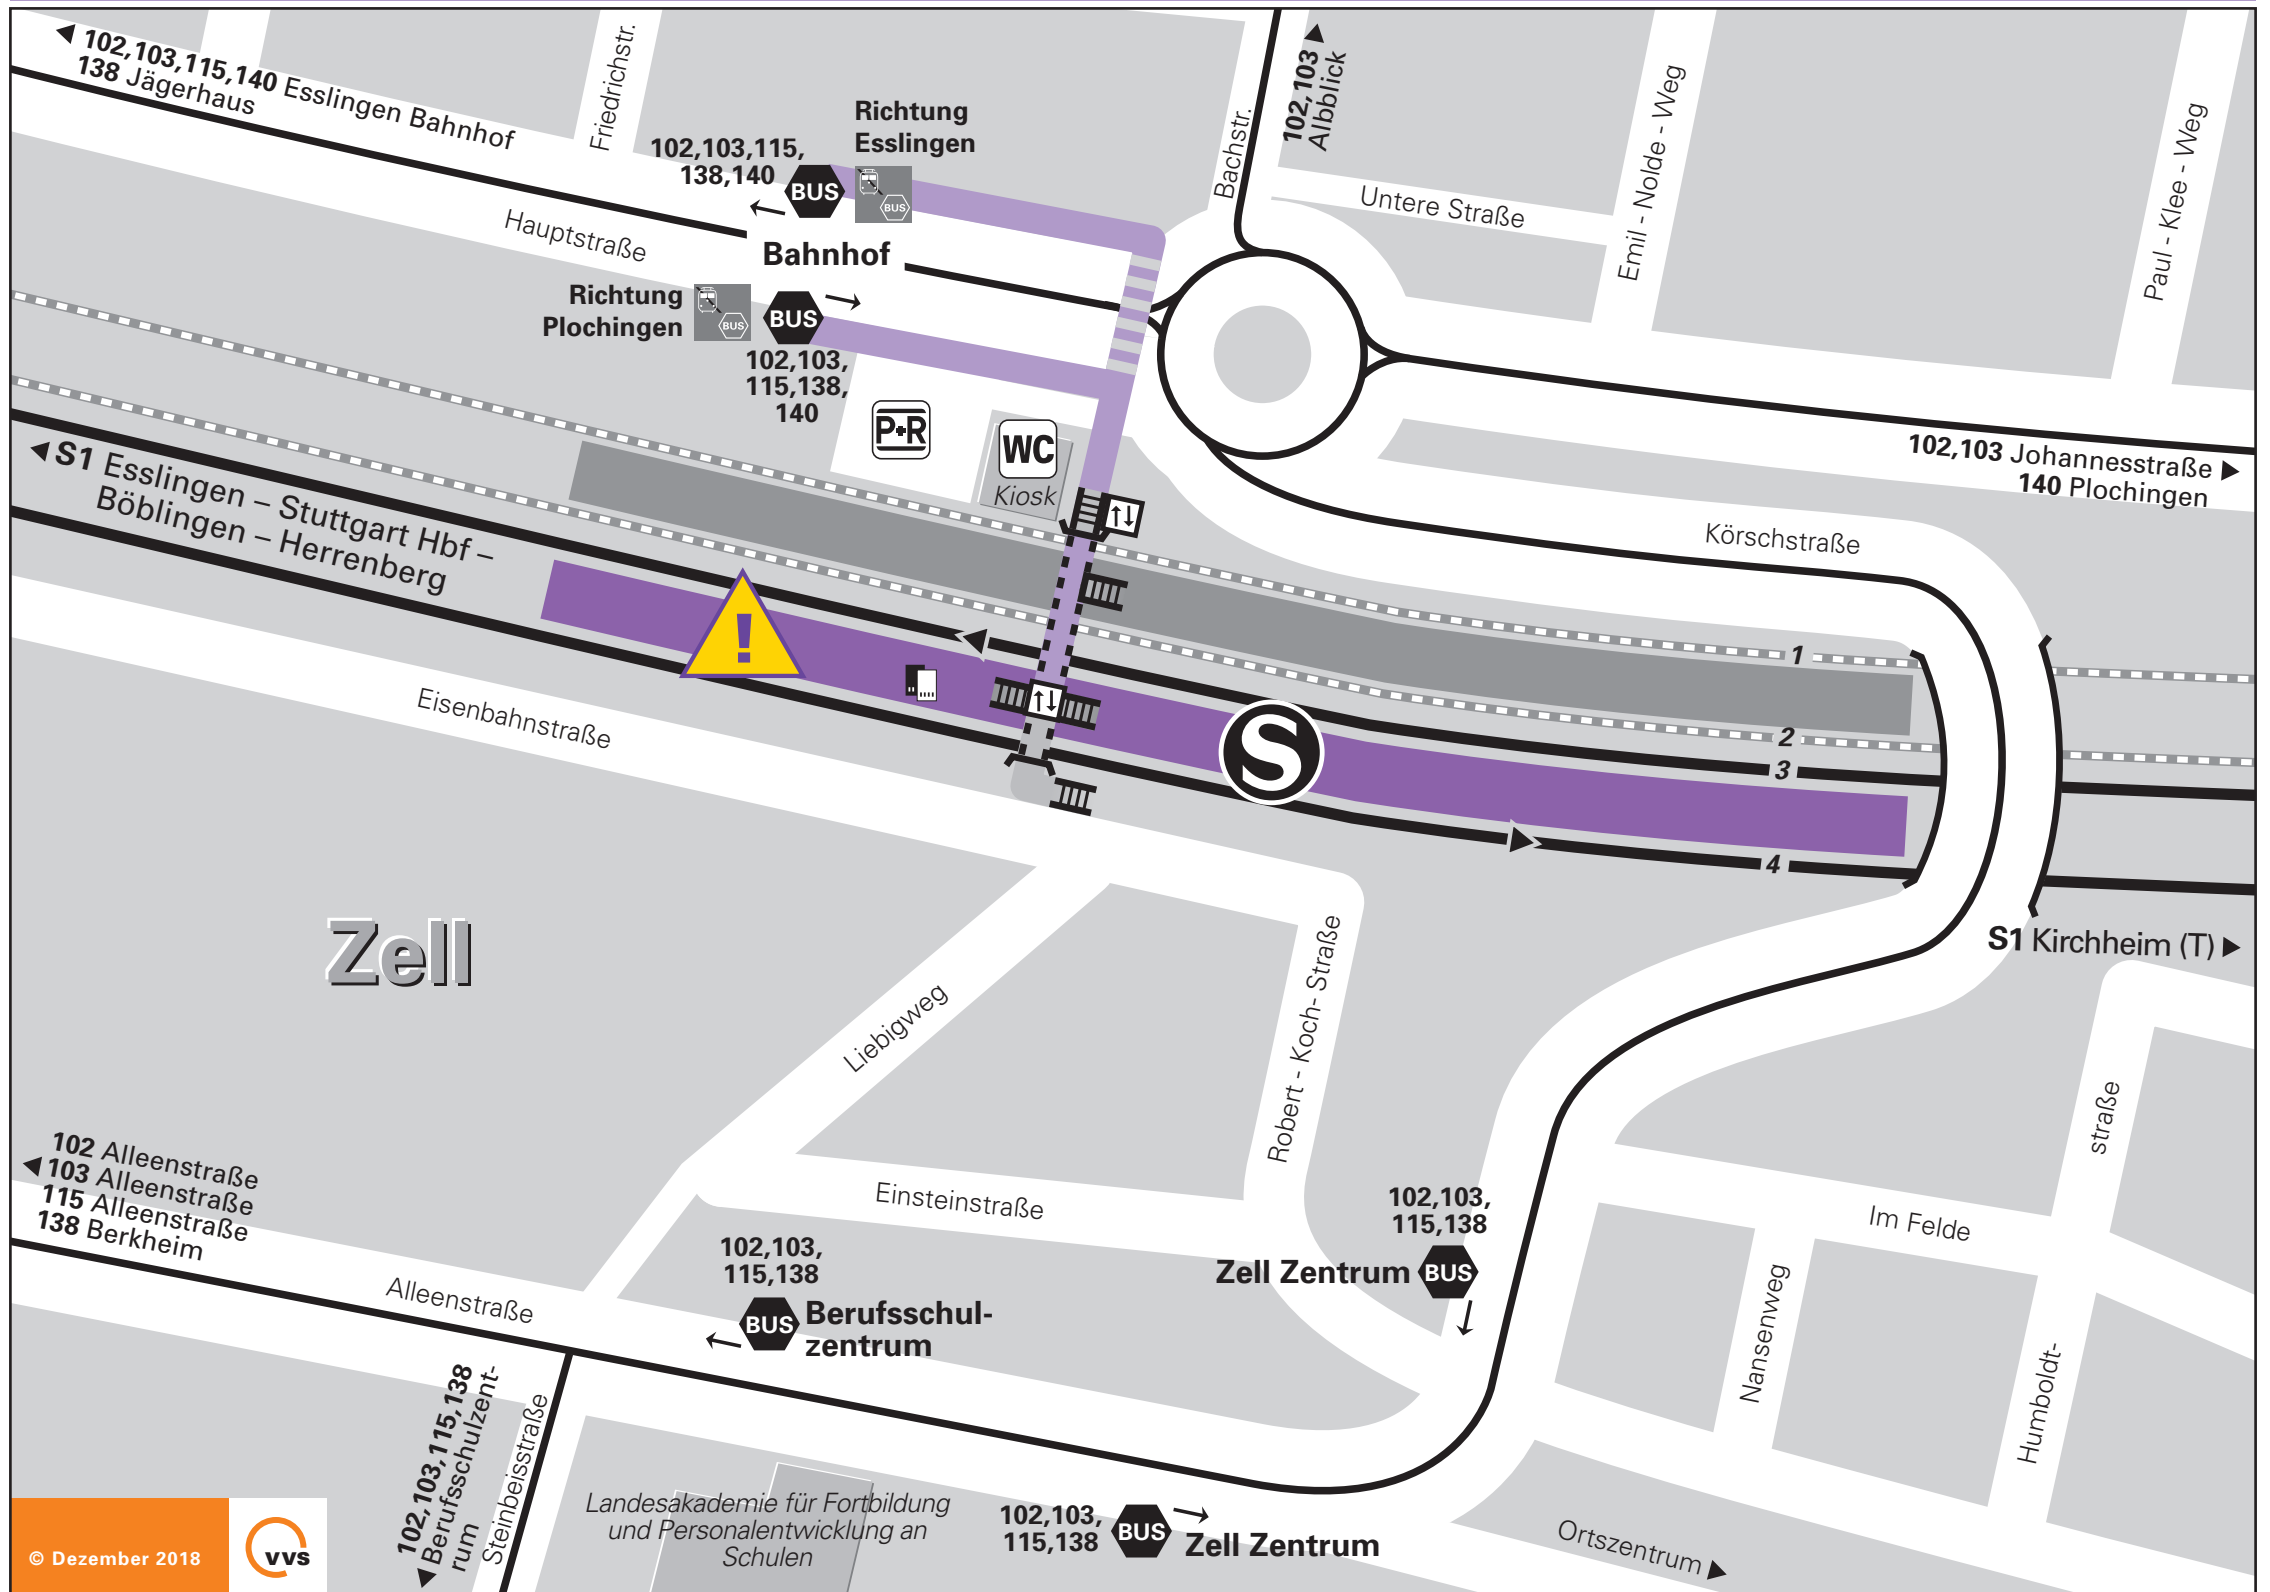

# Barrierefreie oder -minimierte Wegeführung

Barrierefreier Zugang zum S-Bahnsteig nur aus Nordrichtung!

Ein- und Ausstieg nur über Stufen möglich!

Nächstmögliche barrierefreie Haltestelle in Richtung Plochingen ist Altbach (Peplemover über die Gleise vorhanden, Betriebszeiten von morgens 03:55 Uhr bis abends 01:50 Uhr).

Nächstmögliche barrierefreie Haltestelle in Richtung Herrenberg ist Esslingen.