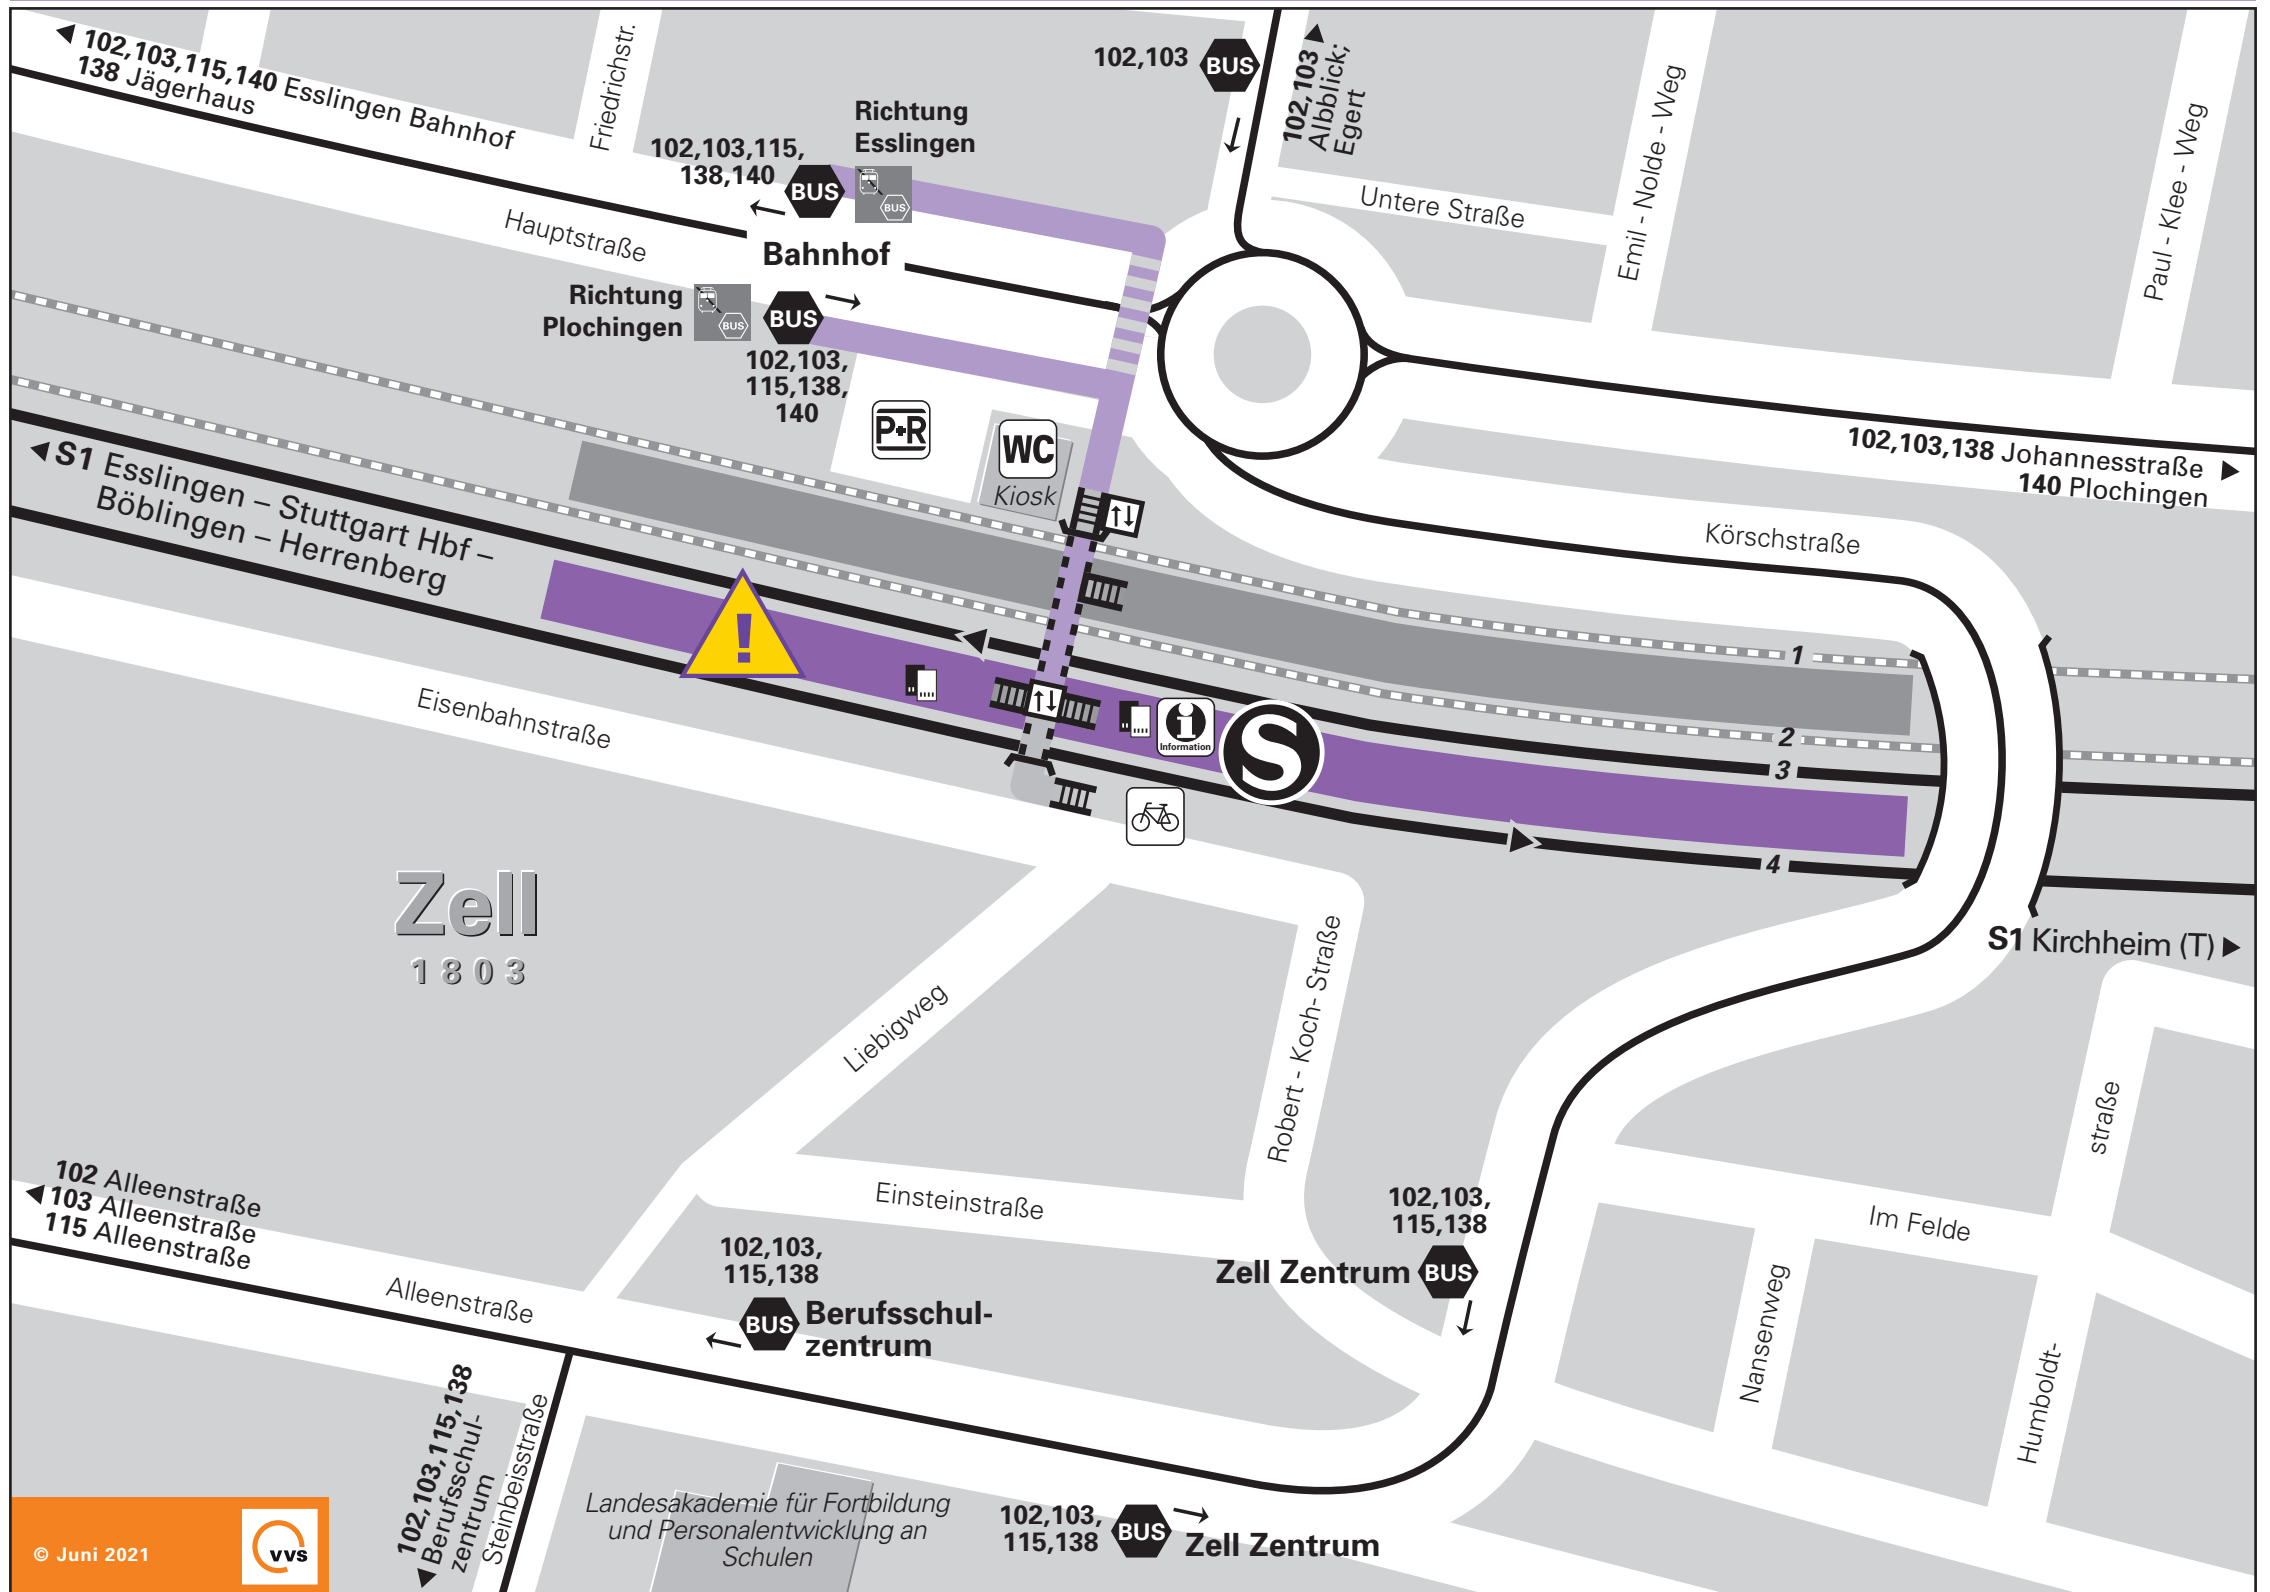

Barrierefreie oder -minimierte Wegeführung

Barrierefreier Zugang zum S-Bahnsteig nur aus Nordrichtung!

Ein- und Ausstieg nur über Stufen möglich!

Nächstmögliche barrierefreie Haltestelle in Richtung Plochingen ist Altbach (Peplemover über die Gleise vorhanden, Betriebszeiten von morgens 03:55 Uhr bis abends 01:50 Uhr).

Nächstmögliche barrierefreie Haltestelle in Richtung Herrenberg ist Esslingen.