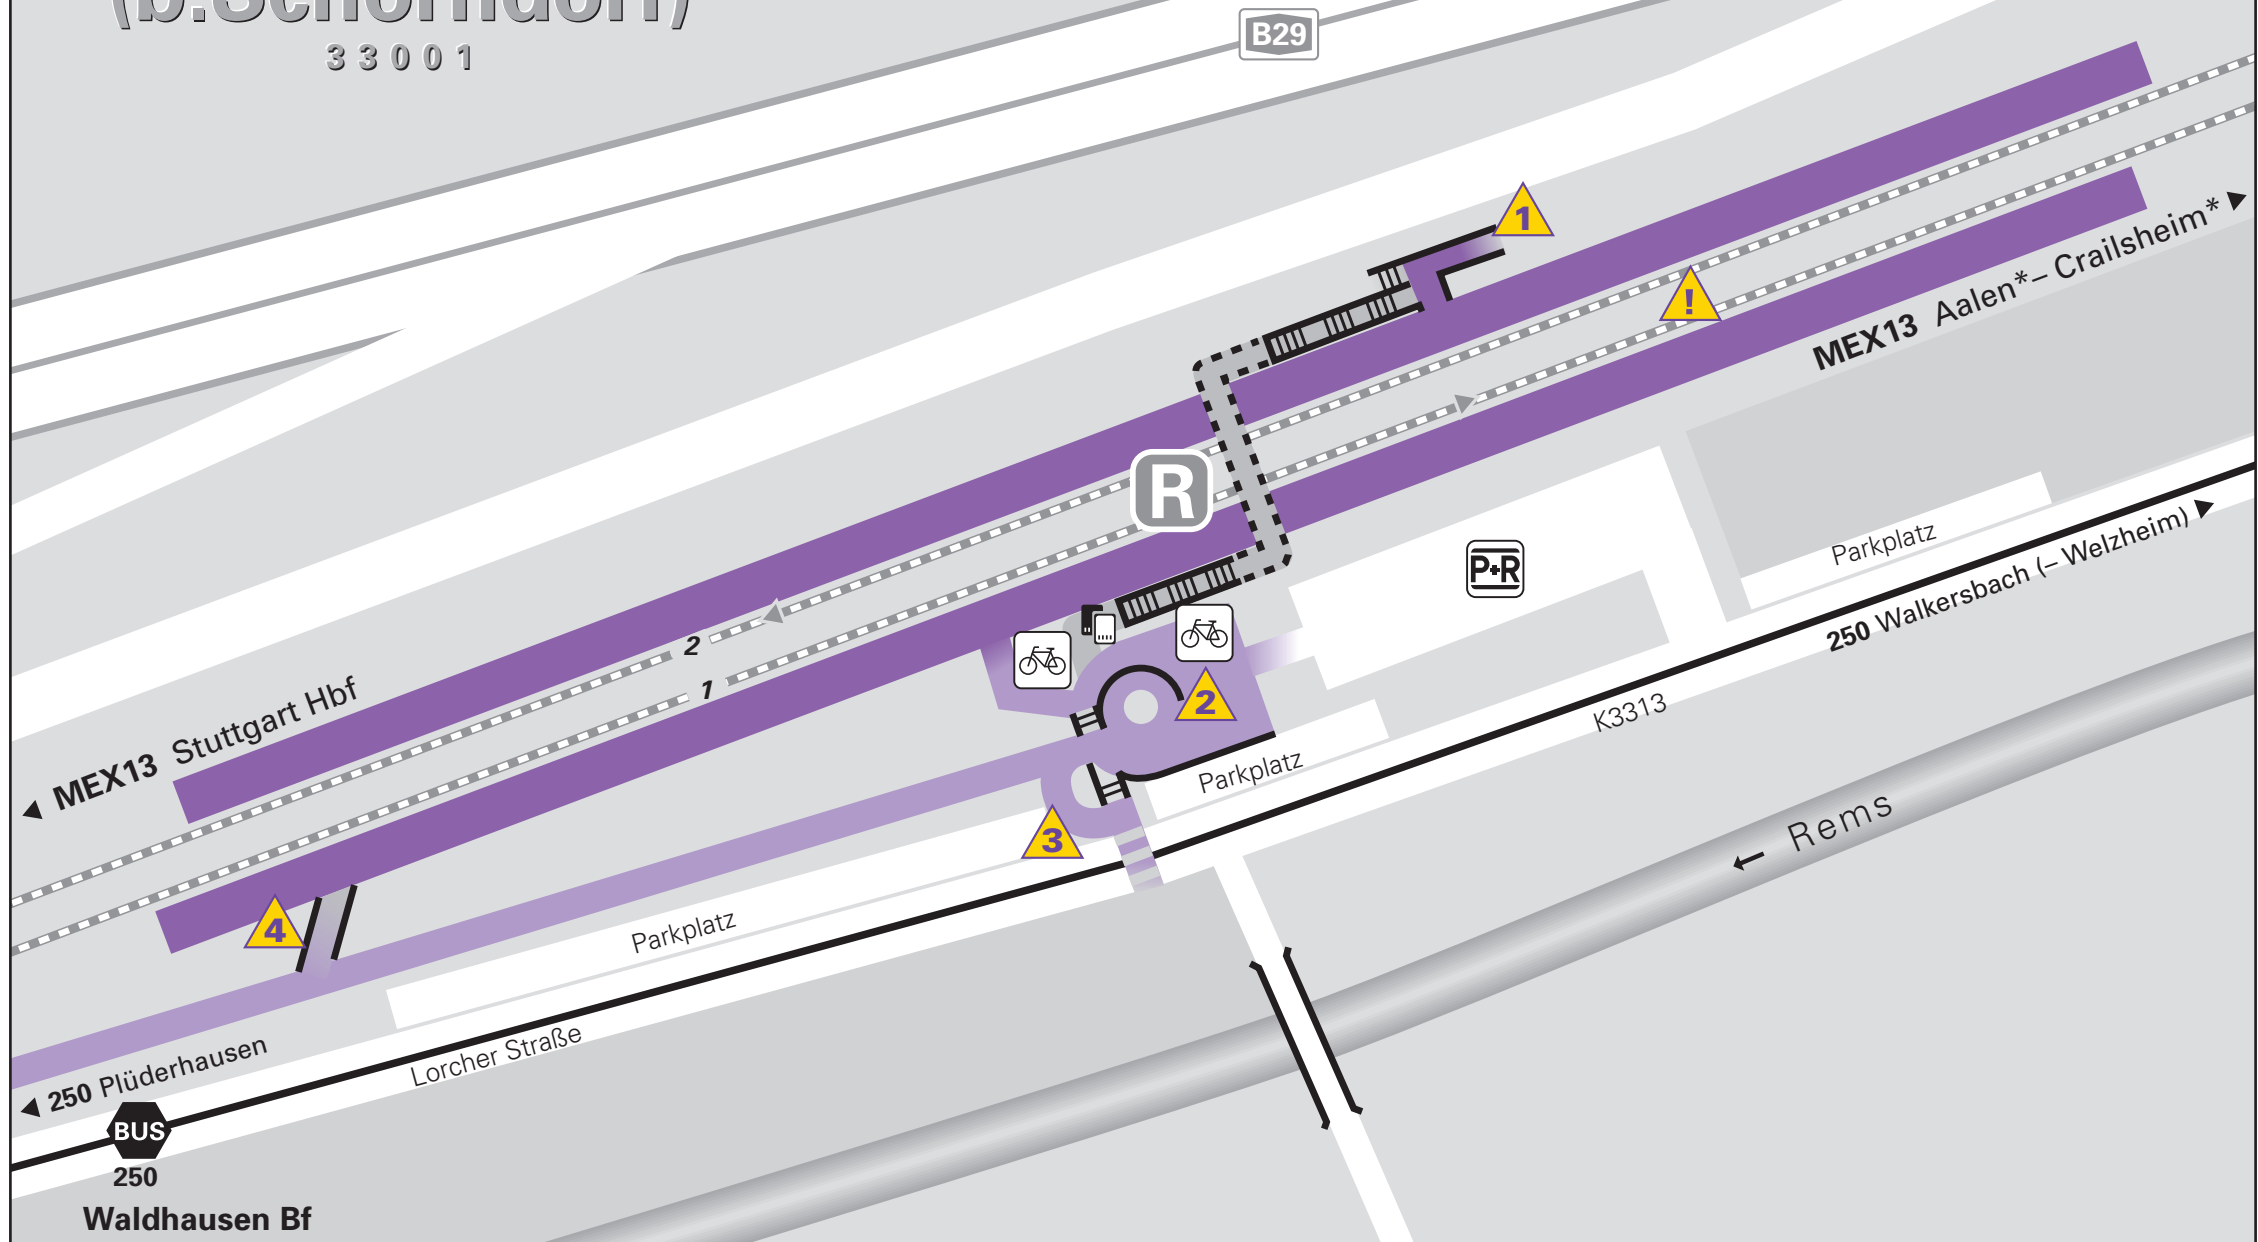

Waldhausen (b. Schorndorf)

33001

+ gültig ab 27.02.24
* nicht im VVS – Tarif

 Rampenneigung 6% – Rampenlänge 7m

 Rampenneigung 8% – Rampenlänge 6m

 Rampenneigung 9% – Rampenlänge 13m

 Rampenneigung 12% – Rampenlänge 14m
Rampe mit starker Steigung/Gefälle !

 Kein barrierefreier Ein- und Ausstieg !
Kein barrierefreier Zugang zu Gleis 2 !