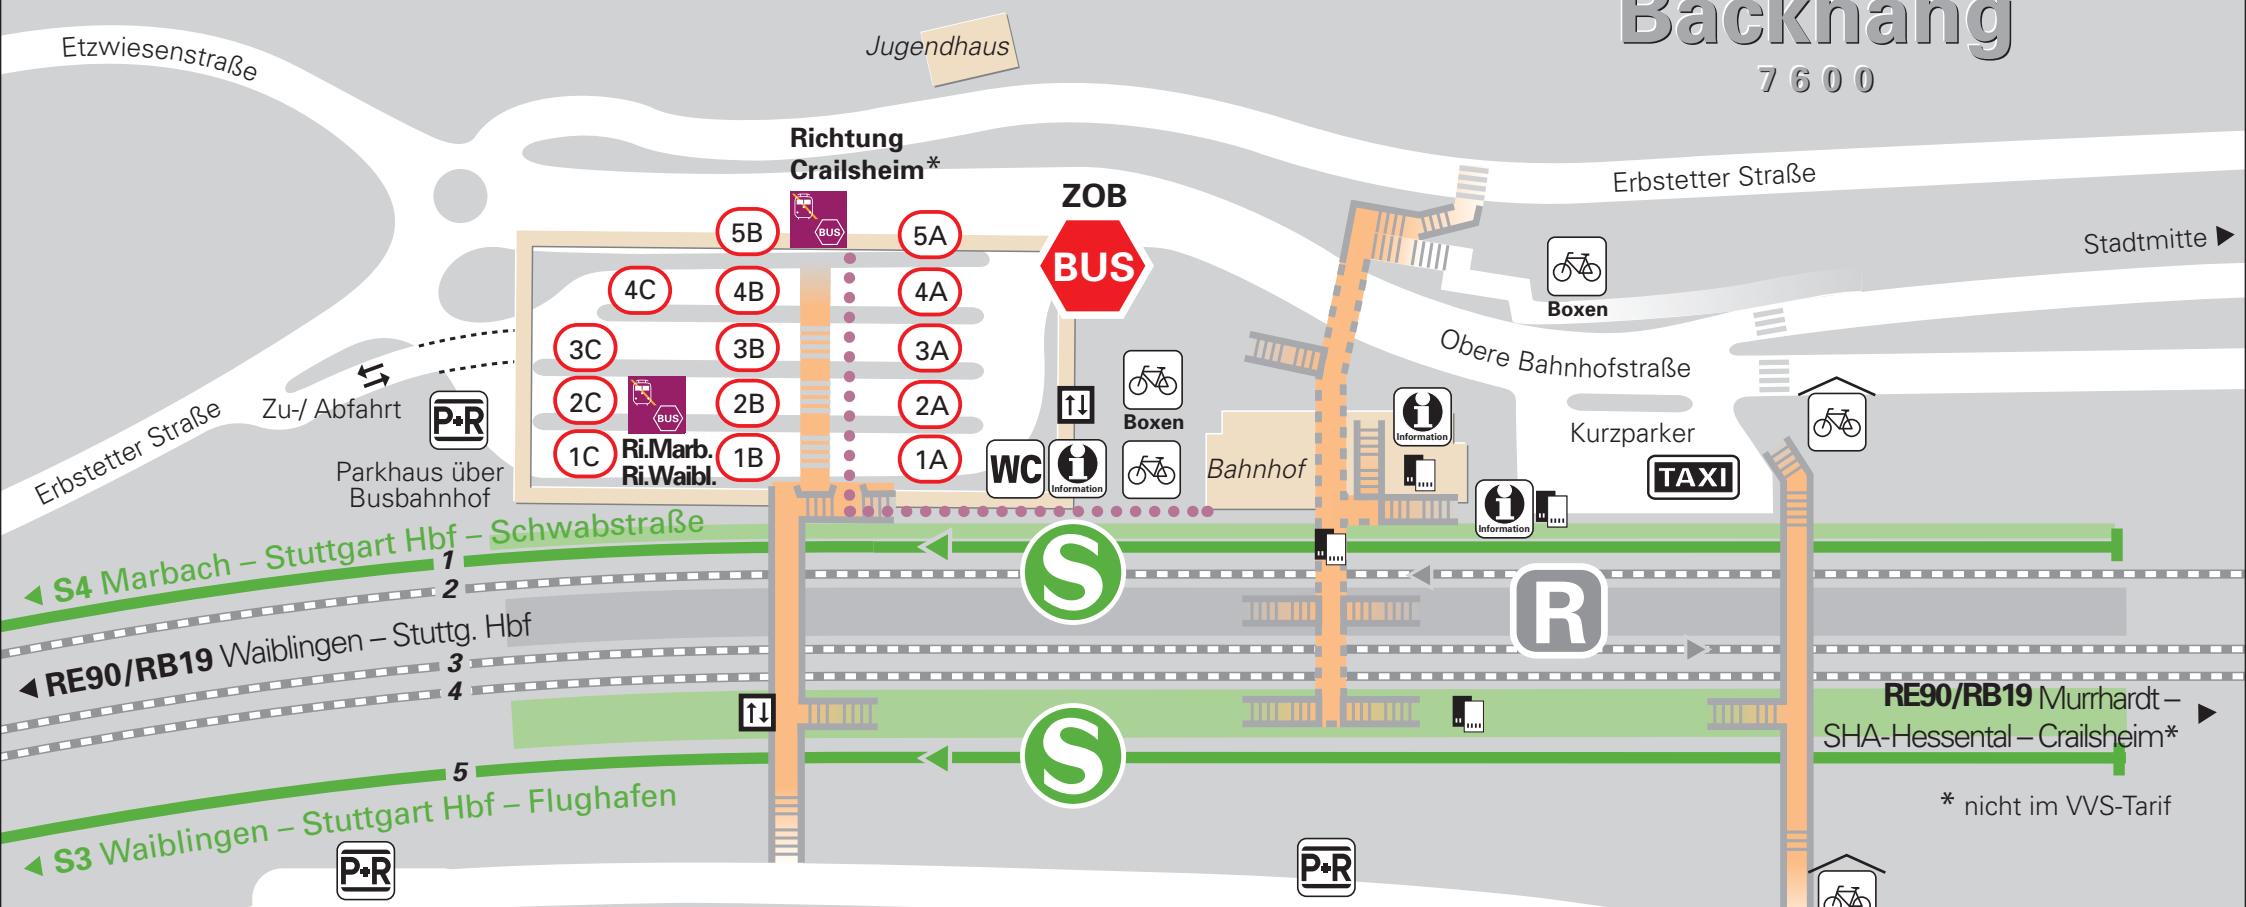

Backnang

7600

BUS		RUF TAXI		ZOB	
Linie	Ziel	Bussteig	Linie	Ziel	Bussteig
359	Leichenäcker	1A	370	Biegel – Gartenstraße – Murrbäder	1C
360	Rietenauer Weg	1A	381	Auenwald – Weissach i. T.	3A
360	Sachsenweiler	2B	382	Weissach i. T. – Auenwald – Althütte	3A
361	Steinbach	1B	383	Allmersbach i.T.- Unterweissach (– Oberbr.)	3B
361	Heiningen	2B	384	Weissach i. T. – Althütte	3A
362	Sachsenweiler	2B	390	Sulzbach(M) – Murrhardt	4A
362	Tausgymnasium	1A	393	Allmersb. i. T. – Rudersberg (Fahrrad2Go)	5A
363	Oberschöntal – Unterschöntal	1C	455	Burgstall (– Kirchberg)	2C
365	Unterweissach – Oberbrüden	4B	457	Aspach – Rielingshs. – Marbach(N) – Hörnle	2A
366	Oberbr. – Lippoldsw. – Hohnw. – Däfern	4B	467+	Kleinaspach – Oberstenfeld – Prevorst	2A
367	Großaspach – Kleinaspach	2A	N30	Burgstall (M) – Kirchberg (M)	2C
368	Staigacker	1C	N36	Steinb. – Heiningen – Waldrems – Maubach	1B
369	Industriegebiet Süd	4C	RT390	Murrhardt	4A

+ Berg- und Talbus 01.05.-24.10.21

© ab 08.03.2021