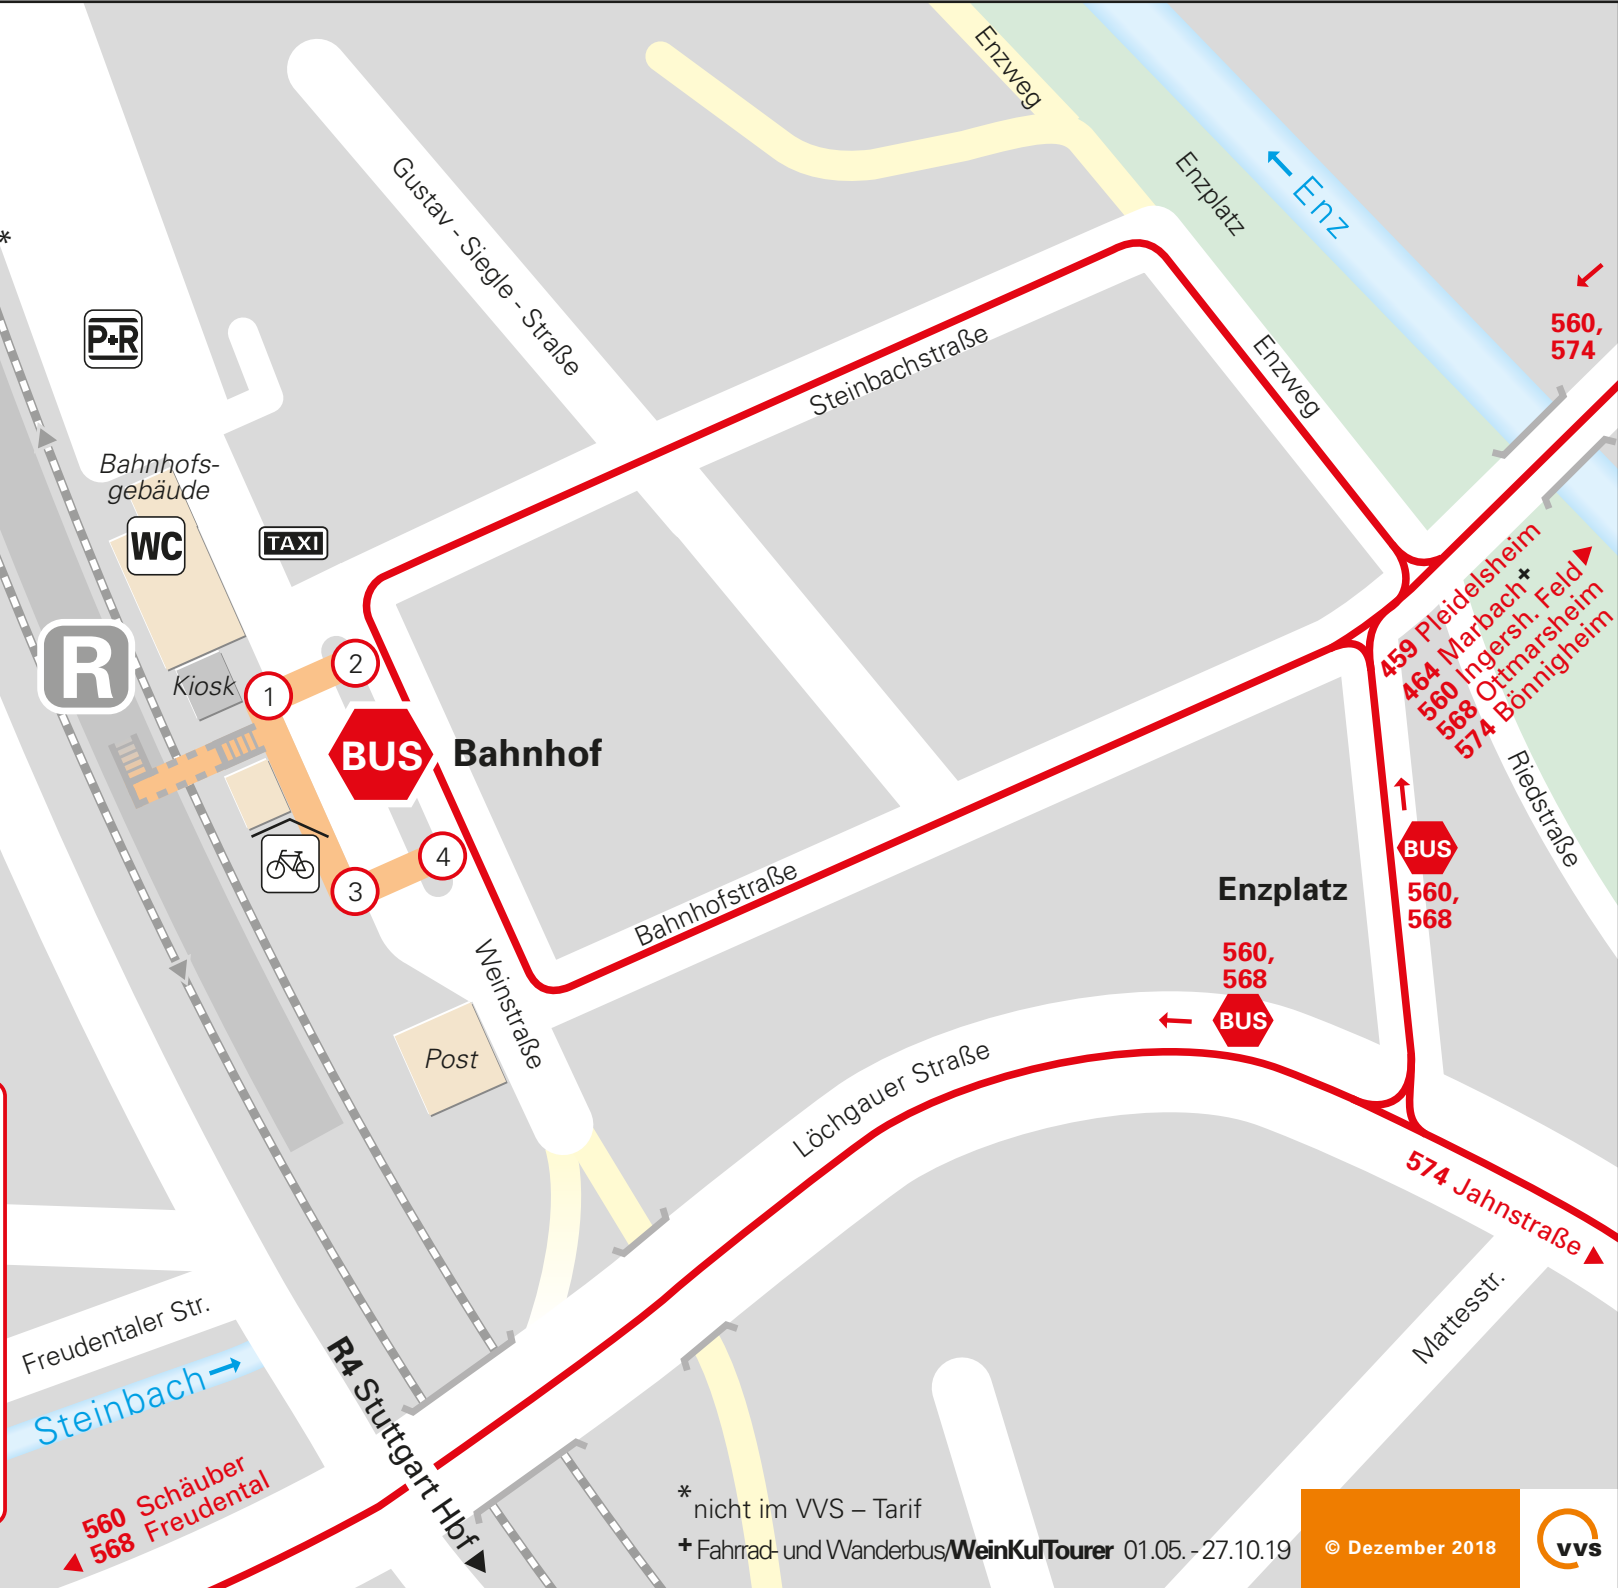

# Besigheim

## Bahnhof

Linie	Ziel	Bussteig
459	Pleidelsheim – Freiberg	③
464+	Neckartal – Marbach ( <b>WeinKulTourer</b> )	③
560	Schäuber	①
560	Ingersh. Feld (– Husarenhof)	①
568	Ottmarsheim	②
568	Löchgau – Freudental	④
574	Gemmrich. – Kirchh.(N) – Bönningh.	②
N44	Pleidelsheim – Freiberg	①

\* nicht im VVS – Tarif

+ Fahrrad- und Wanderbus **WeinKulTourer** 01.05. - 27.10.19

© Dezember 2018