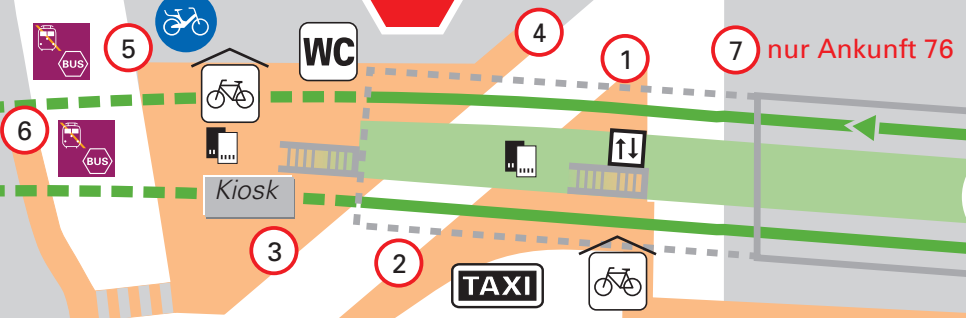

◀ Leinfelden  
Vaihingen  
Stuttgart Hbf  
S2 Schorndorf  
S3 Backnang

**Bahnhof**  
**BUS**

**P+R**  
Parkhaus

S2 Filderstadt  
S3 Flughafen/Messe ▶

**Echterdingen**  
7 0 0 3

<b>BUS</b>	<b>Bahnhof</b>		
Linie	Ziel		Bussteig
76	Stetten – Bernhausen – Degerloch		3
77	Degerloch		5
77	Harthausen		3
812	Stetten – Bernh. – Flugh./Messe		6
813	Flughafen – Bernhausen – Stetten – Echterdingen – Flughafen		5
816	Bernhausen – Neuhausen – Ruit		3
818	Leinfelden – Oberaichen – Musberg		5
818	Stetten		6
828	Flughafen		5
828	Flugh. – Echterd. – Waldenbuch – Tüb.*		3
N18	Stetten		6

Friedhof

◀ 814 Musberg