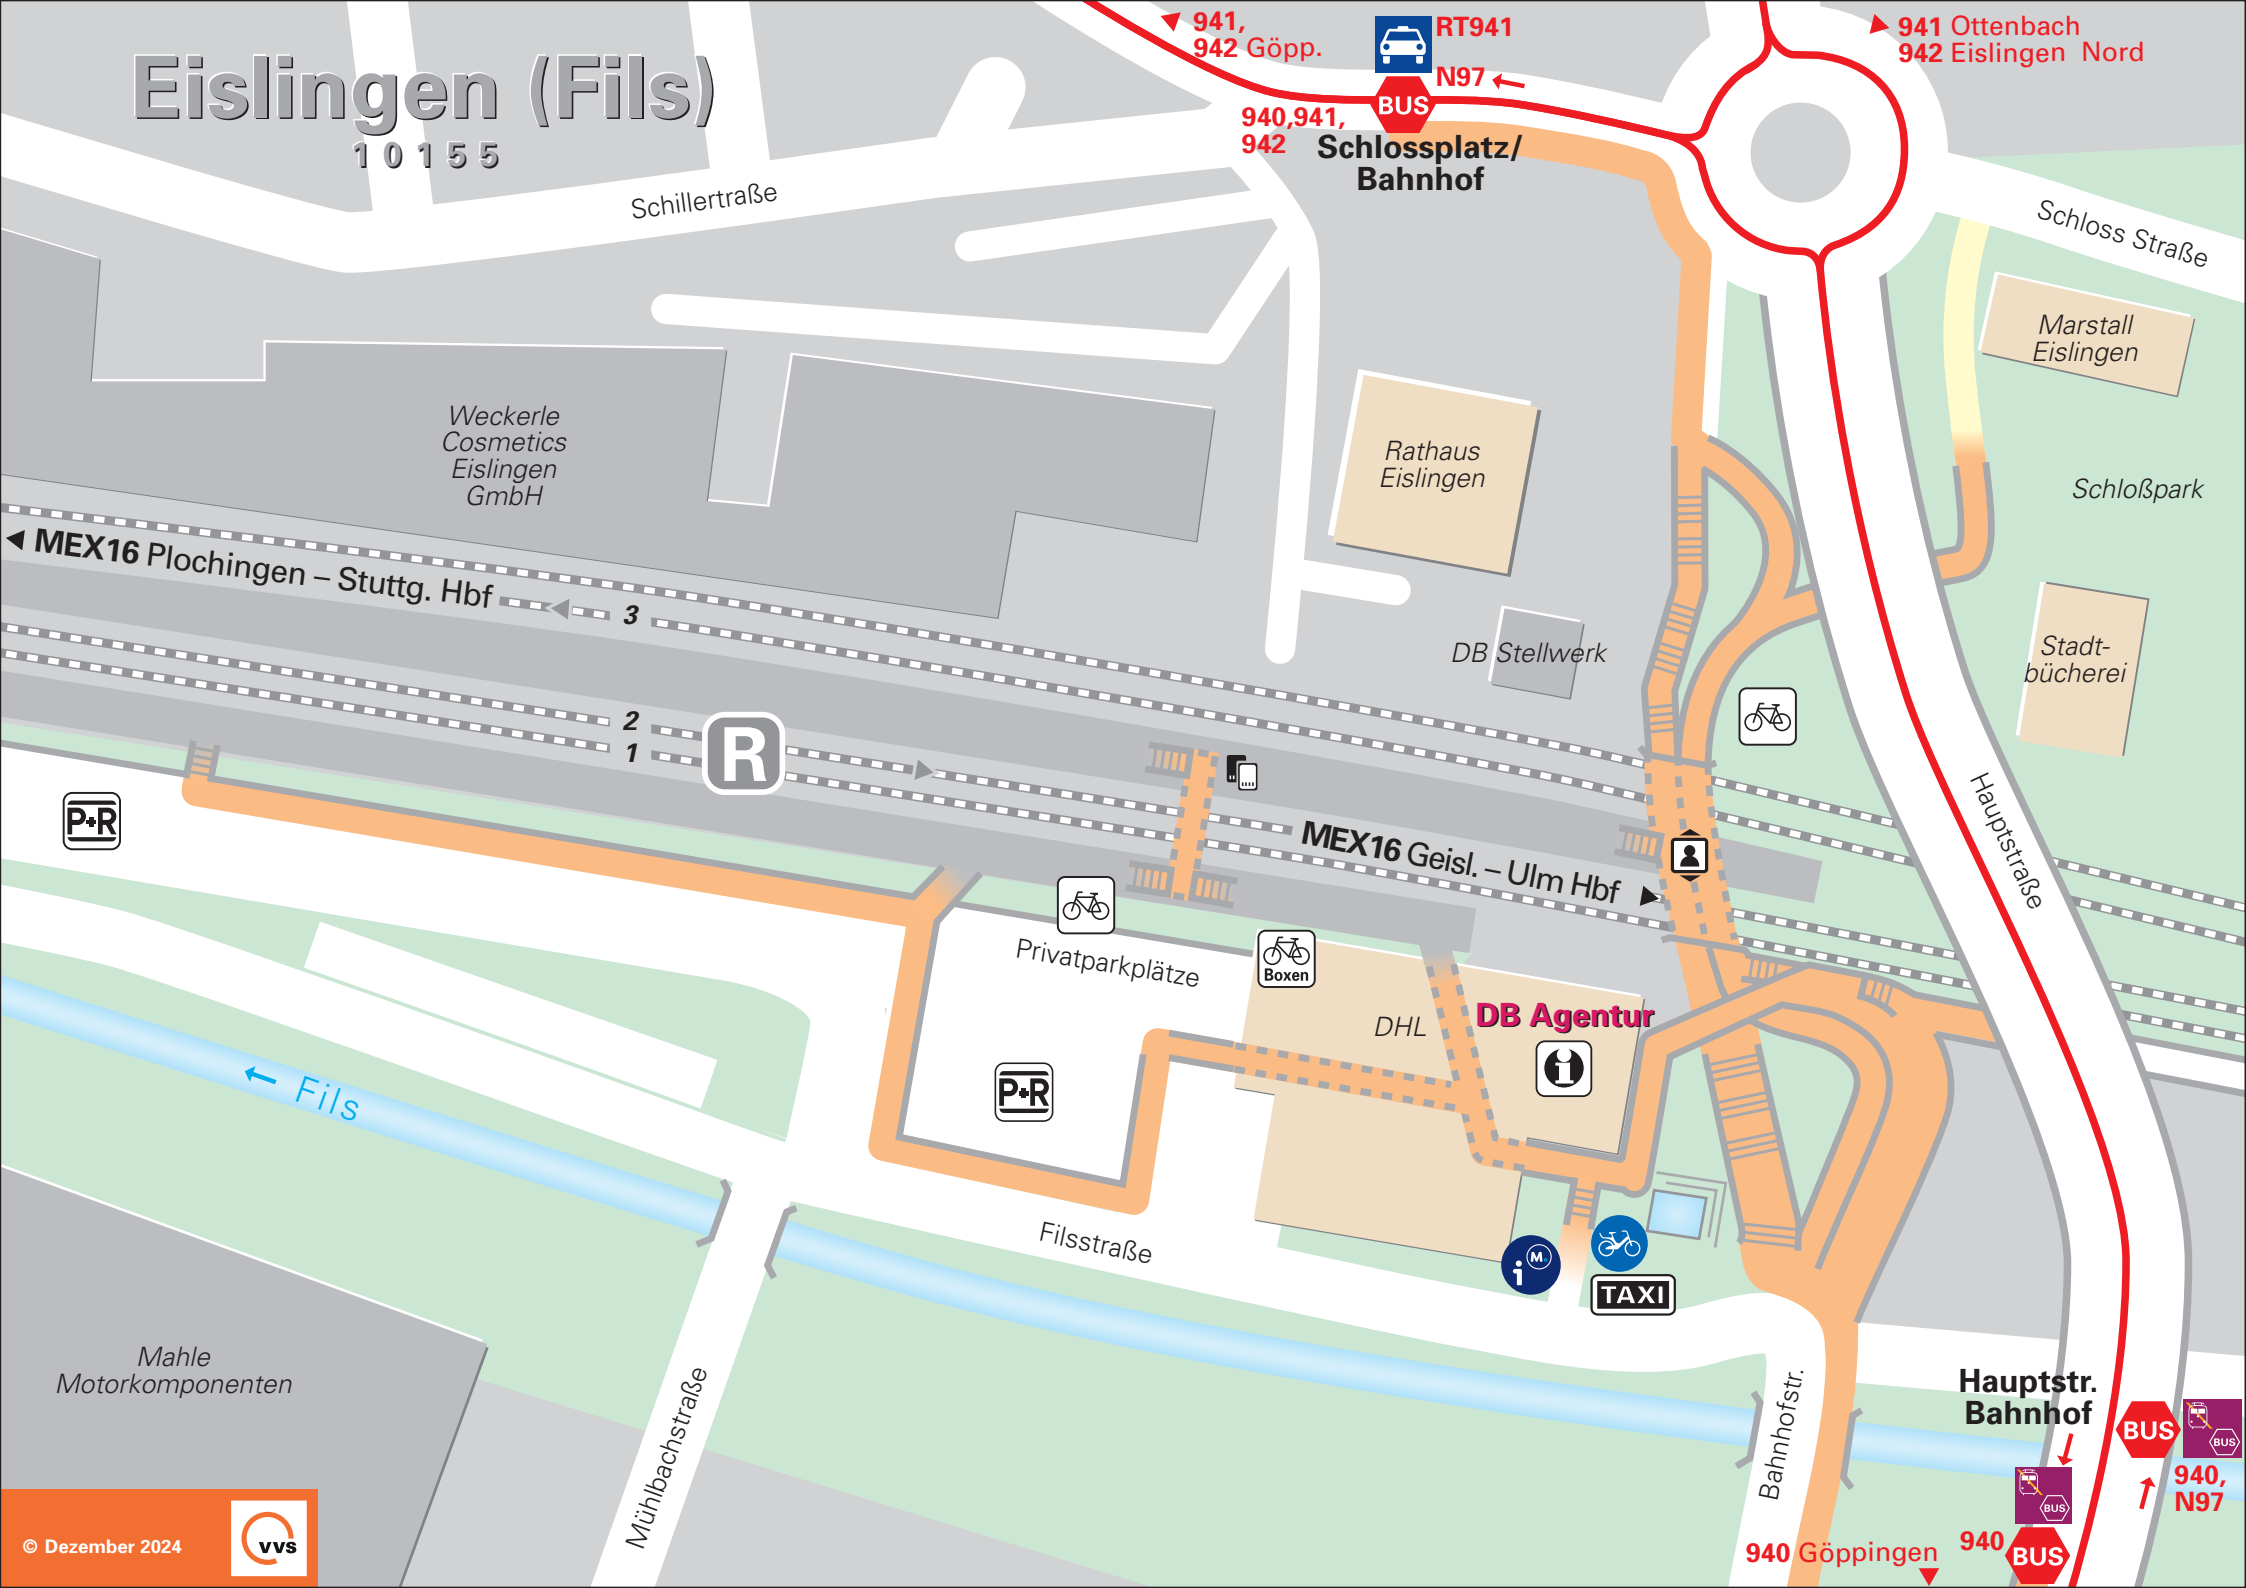

Eislingen (Fils)

10155

Schillerstraße

Weckerle
Cosmetics
Eislingen
GmbH

940,941,
942

Schlossplatz/
Bahnhof

RT941

941,
942 Göpp.

941 Ottenbach
942 Eislingen Nord

N97

BUS

Schloss Straße

Marstall
Eislingen

Schloßpark

Stadt-
bücherei

MEX16 Plochingen – Stuttg. Hbf

3

2

1

R

P+R

DB Stellwerk

MEX16 Geisl. – Ulm Hbf

Privatparkplätze

Boxen

DHL

DB Agentur

Fils

Filsstraße

Mahle
Motorkomponenten

Mühlbachstraße

Bahnhofstr.