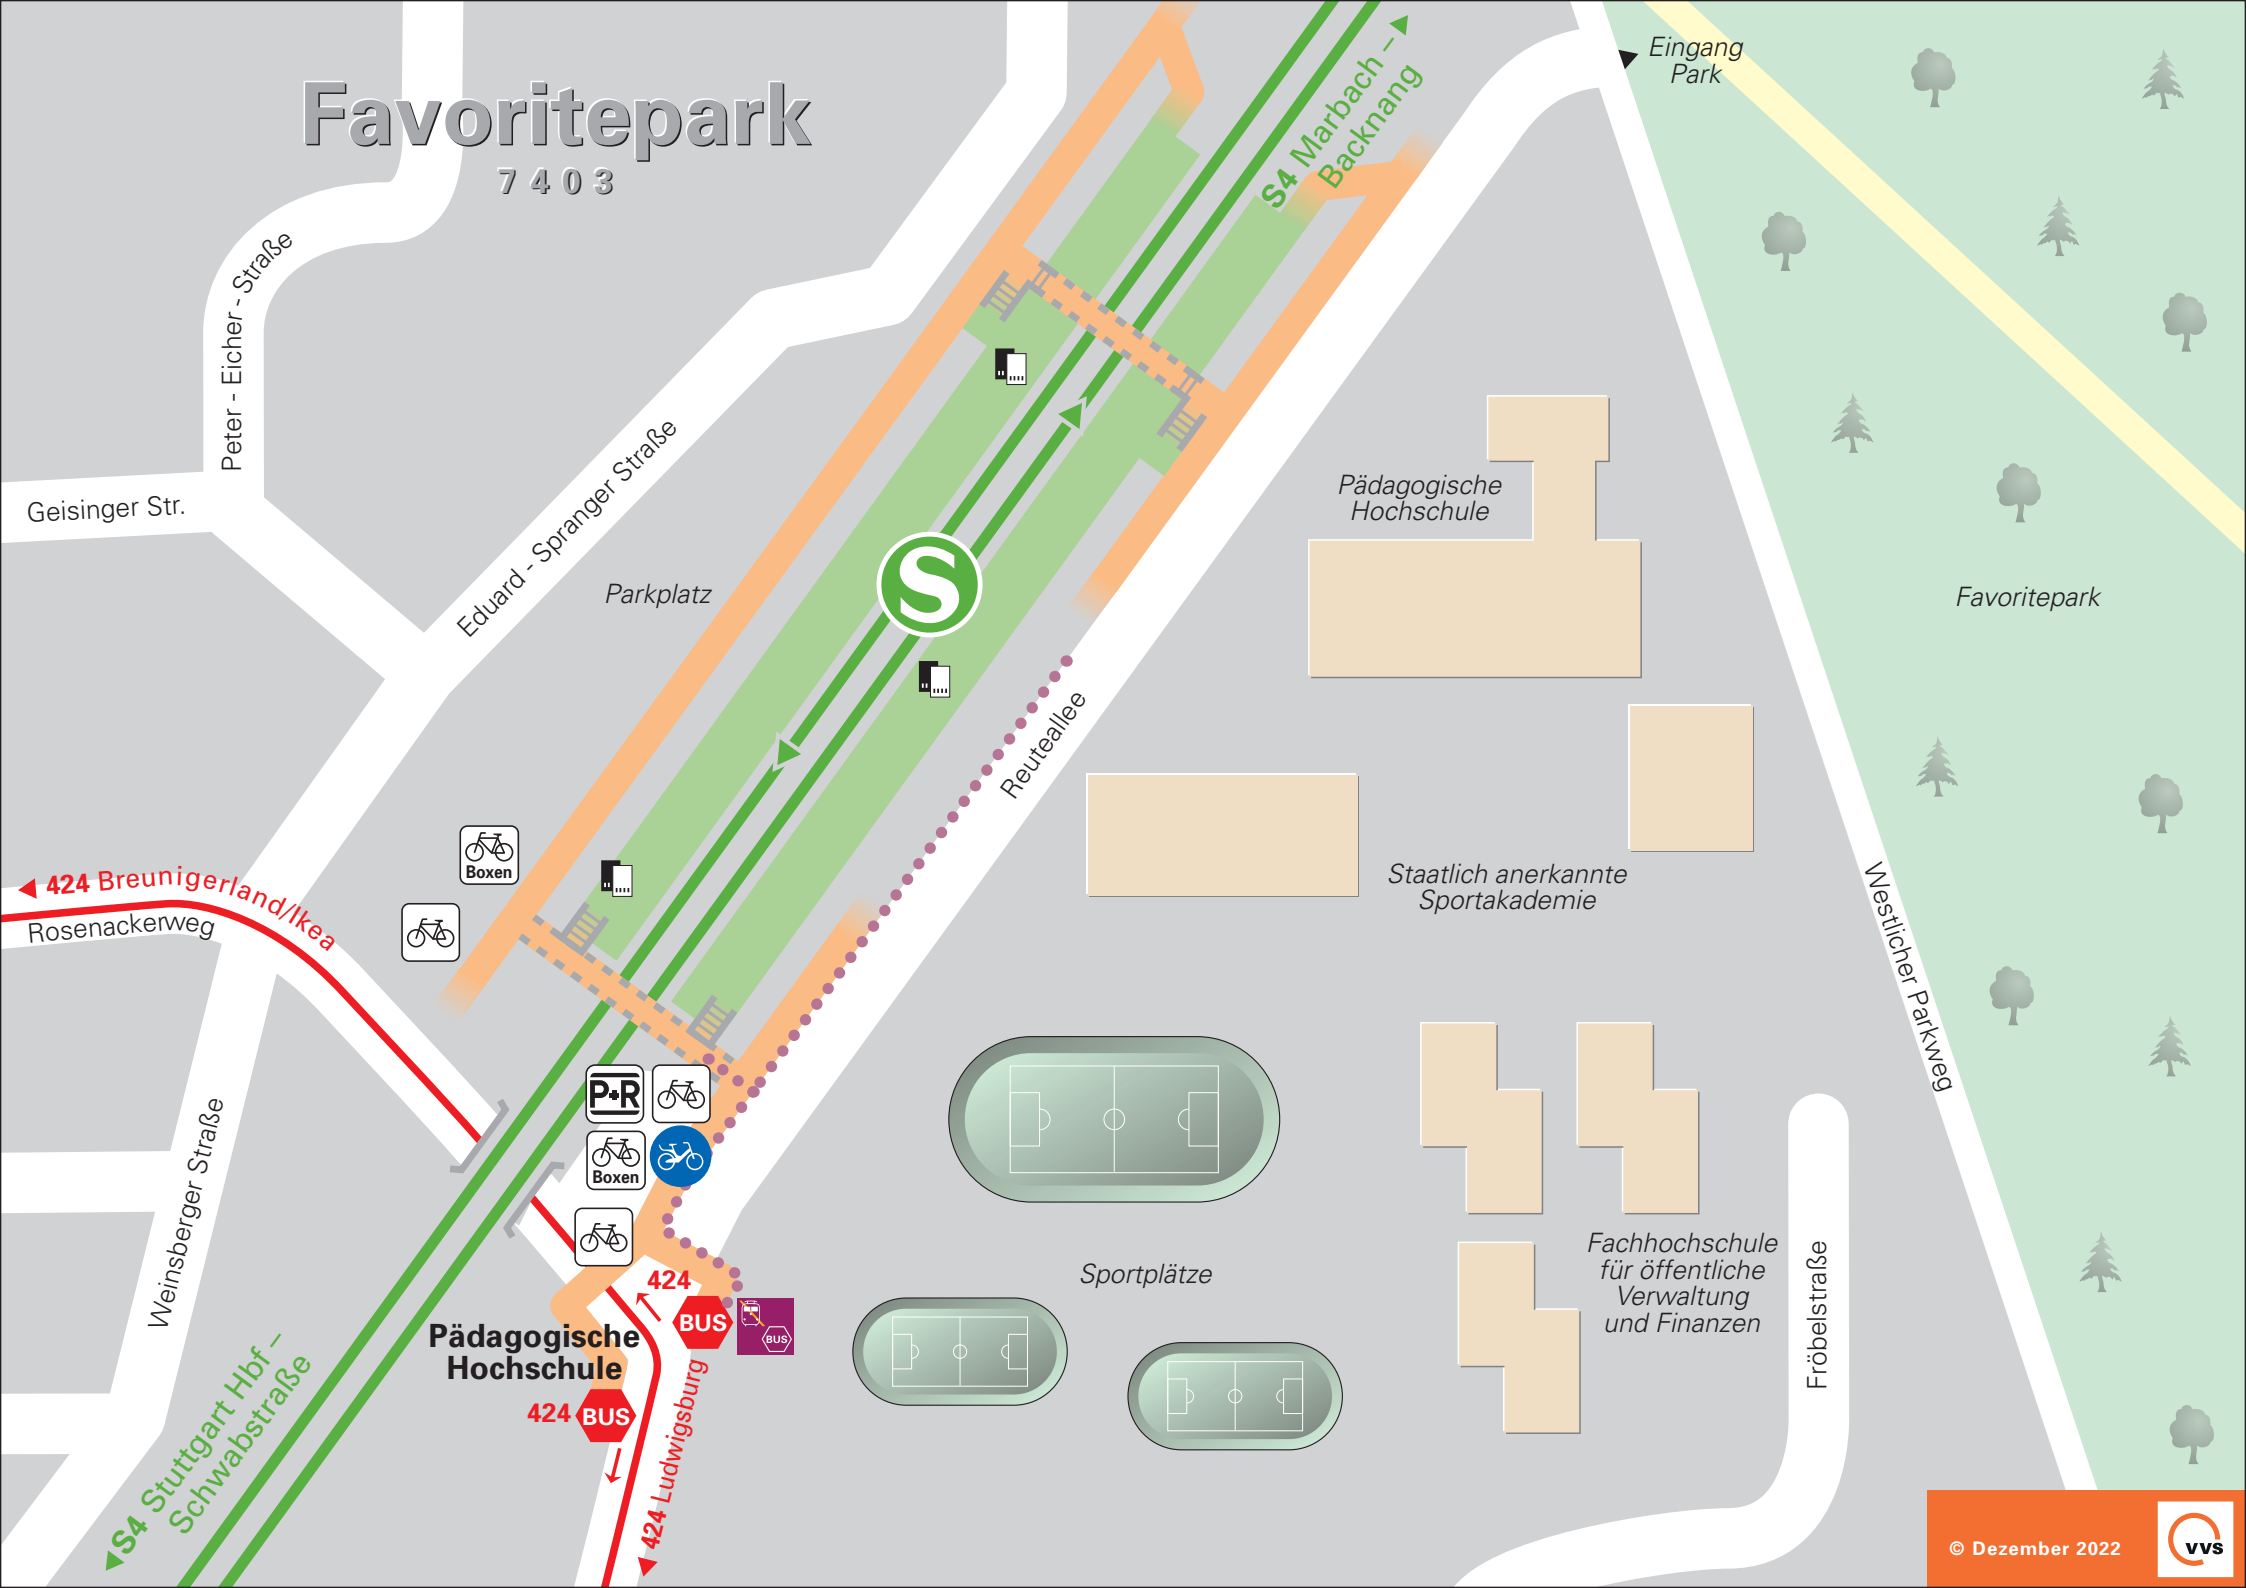

Favoritepark

7403

Peter - Eicher - Straße

Geisinger Str.

Eduard - Spranger Straße

Parkplatz

S4 Marbach - Backnang

Eingang Park

Pädagogische Hochschule

Favoritepark

Reuteallee

Staatlich anerkannte Sportakademie

Westlicher Parkweg

424 Breunigerland/Ikea

Rosenackerweg

Sportplätze

Fachhochschule für öffentliche Verwaltung und Finanzen

Pädagogische Hochschule

424 BUS

424

424 Ludwigsburg

S4 Stuttgart Hbf - Schwabstraße

Weinsberger Straße

Fröbelstraße