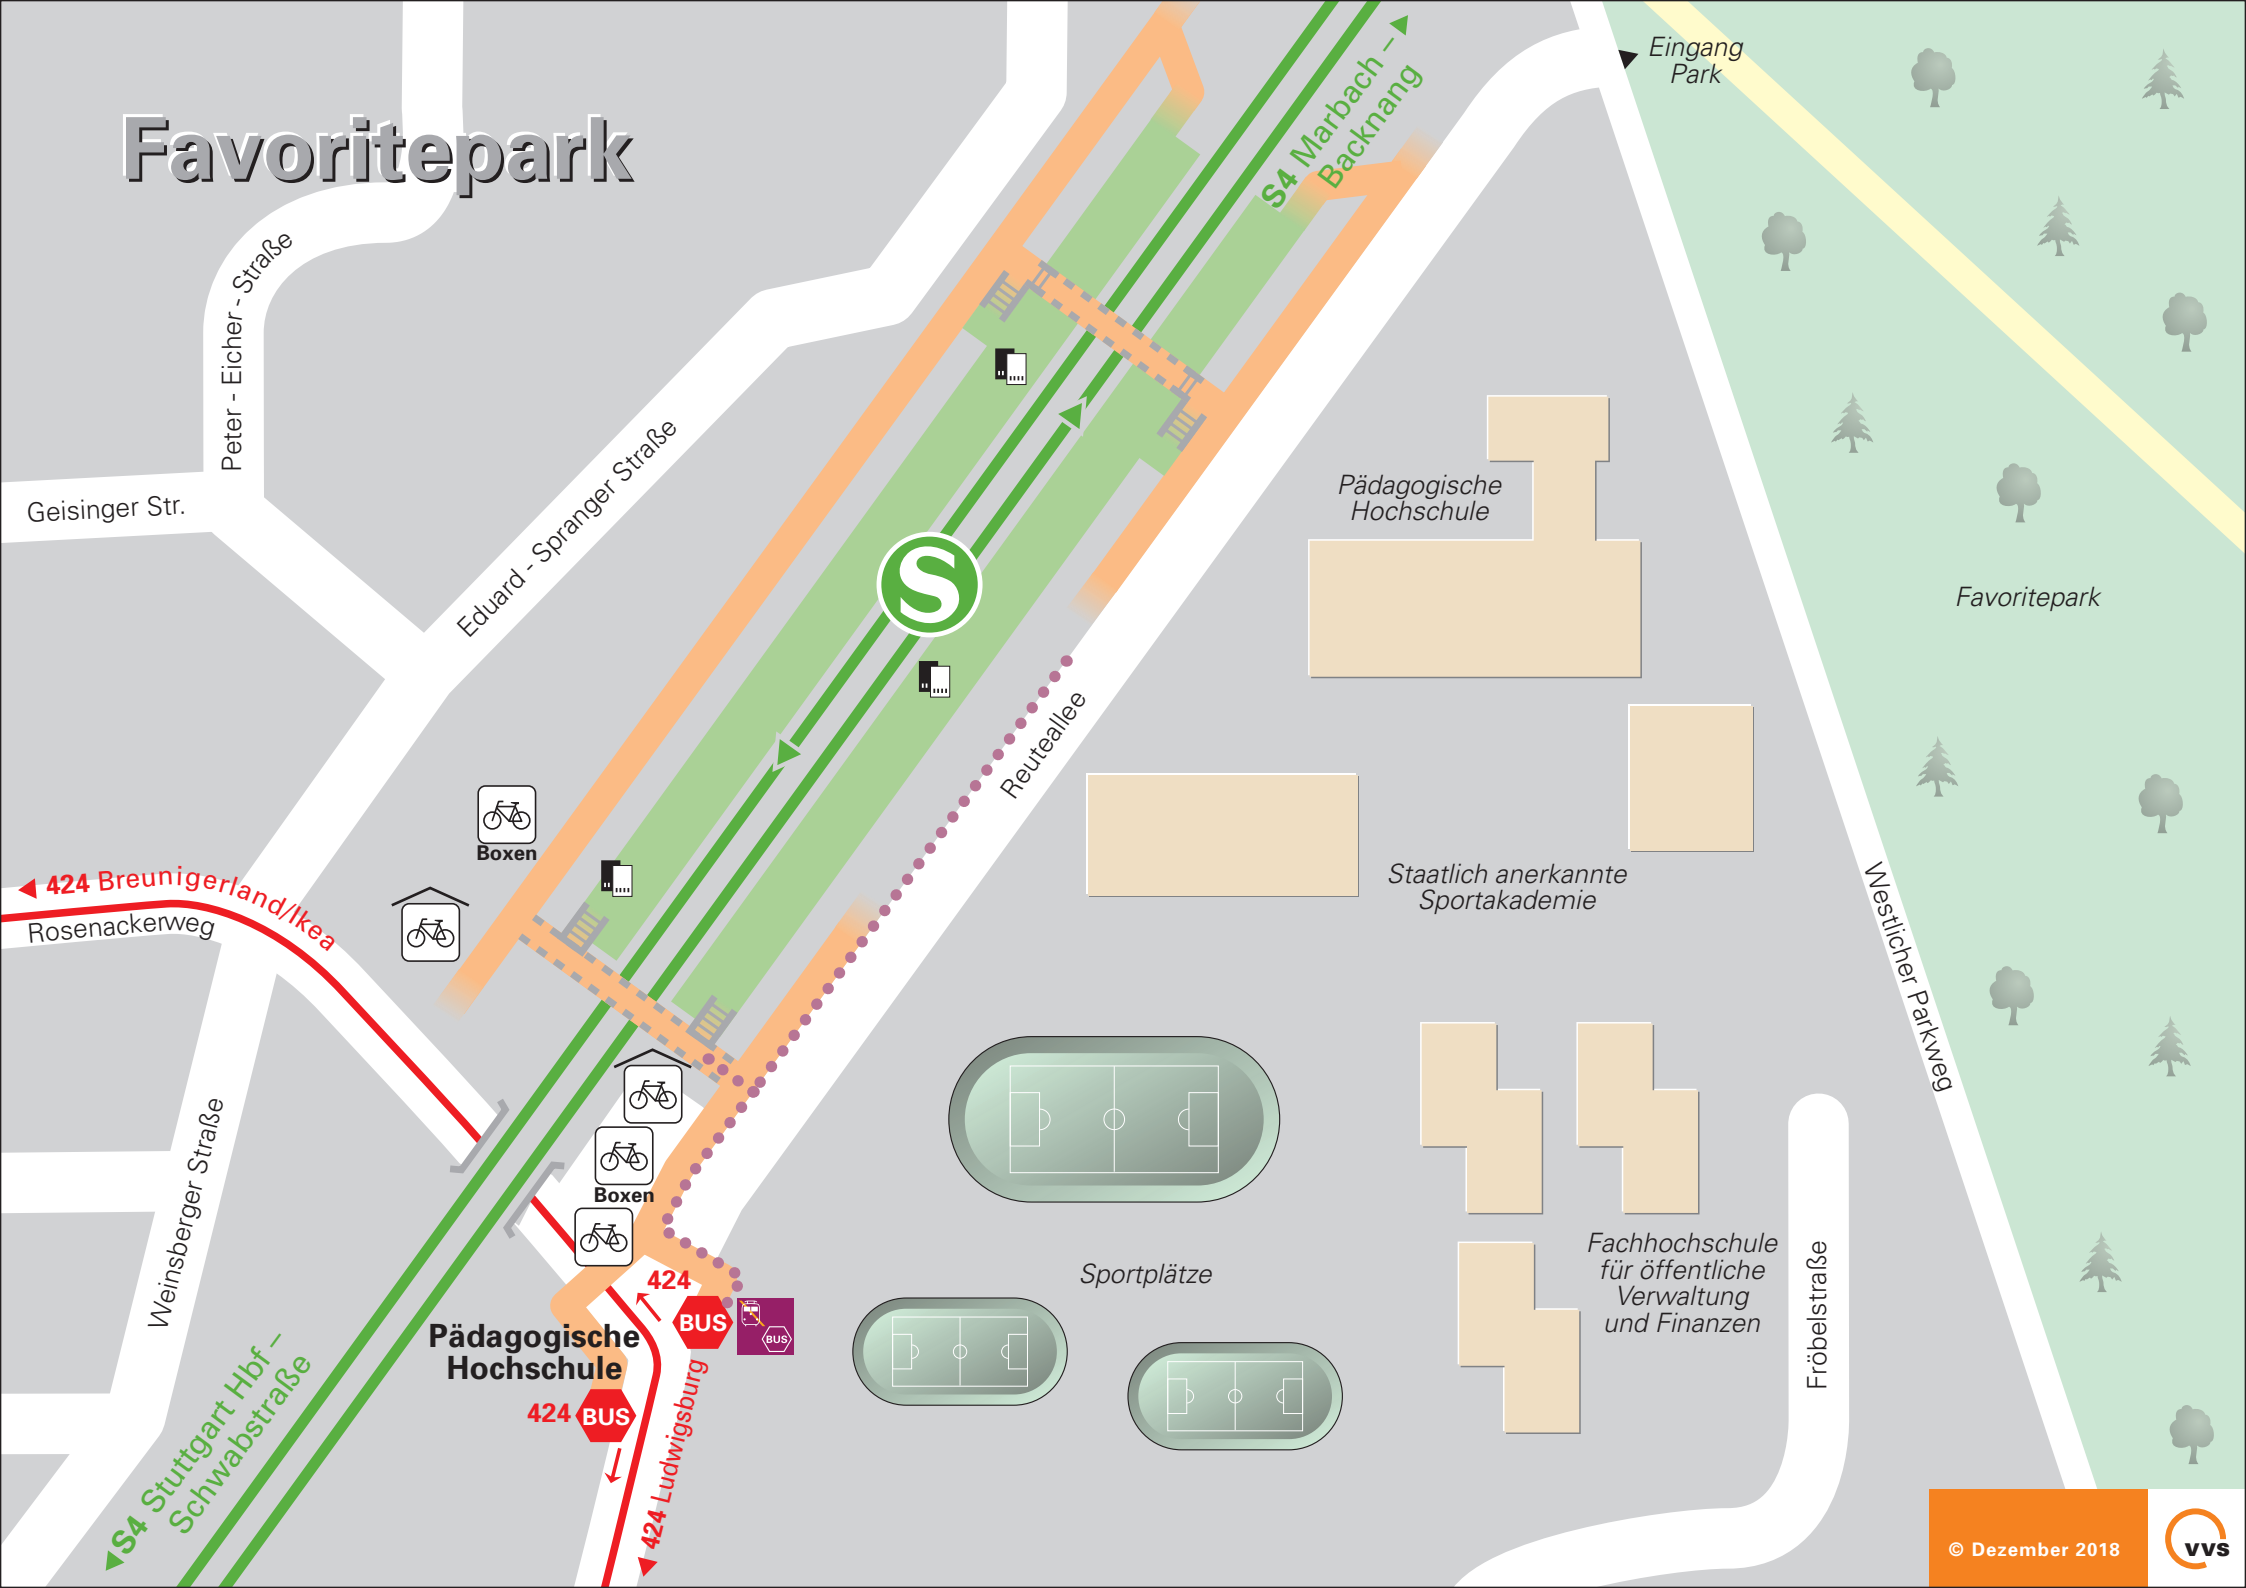

Favoritepark

Geisinger Str.
Peter - Eicher - Straße

Eduard - Spranger Straße

S4 Marbach -
Backnang

Eingang
Park

Favoritepark

Pädagogische
Hochschule

Staatlich anerkannte
Sportakademie

Westlicher Parkweg

424 Breunigerland/Ikea
Rosenackerweg

Boxen

Reuteallee

Fachhochschule
für öffentliche
Verwaltung
und Finanzen

Weinsberger Straße

Sportplätze

Pädagogische
Hochschule

424 BUS

424 Ludwigsburg

BUS

S4 Stuttgart Hbf -
Schwabstraße