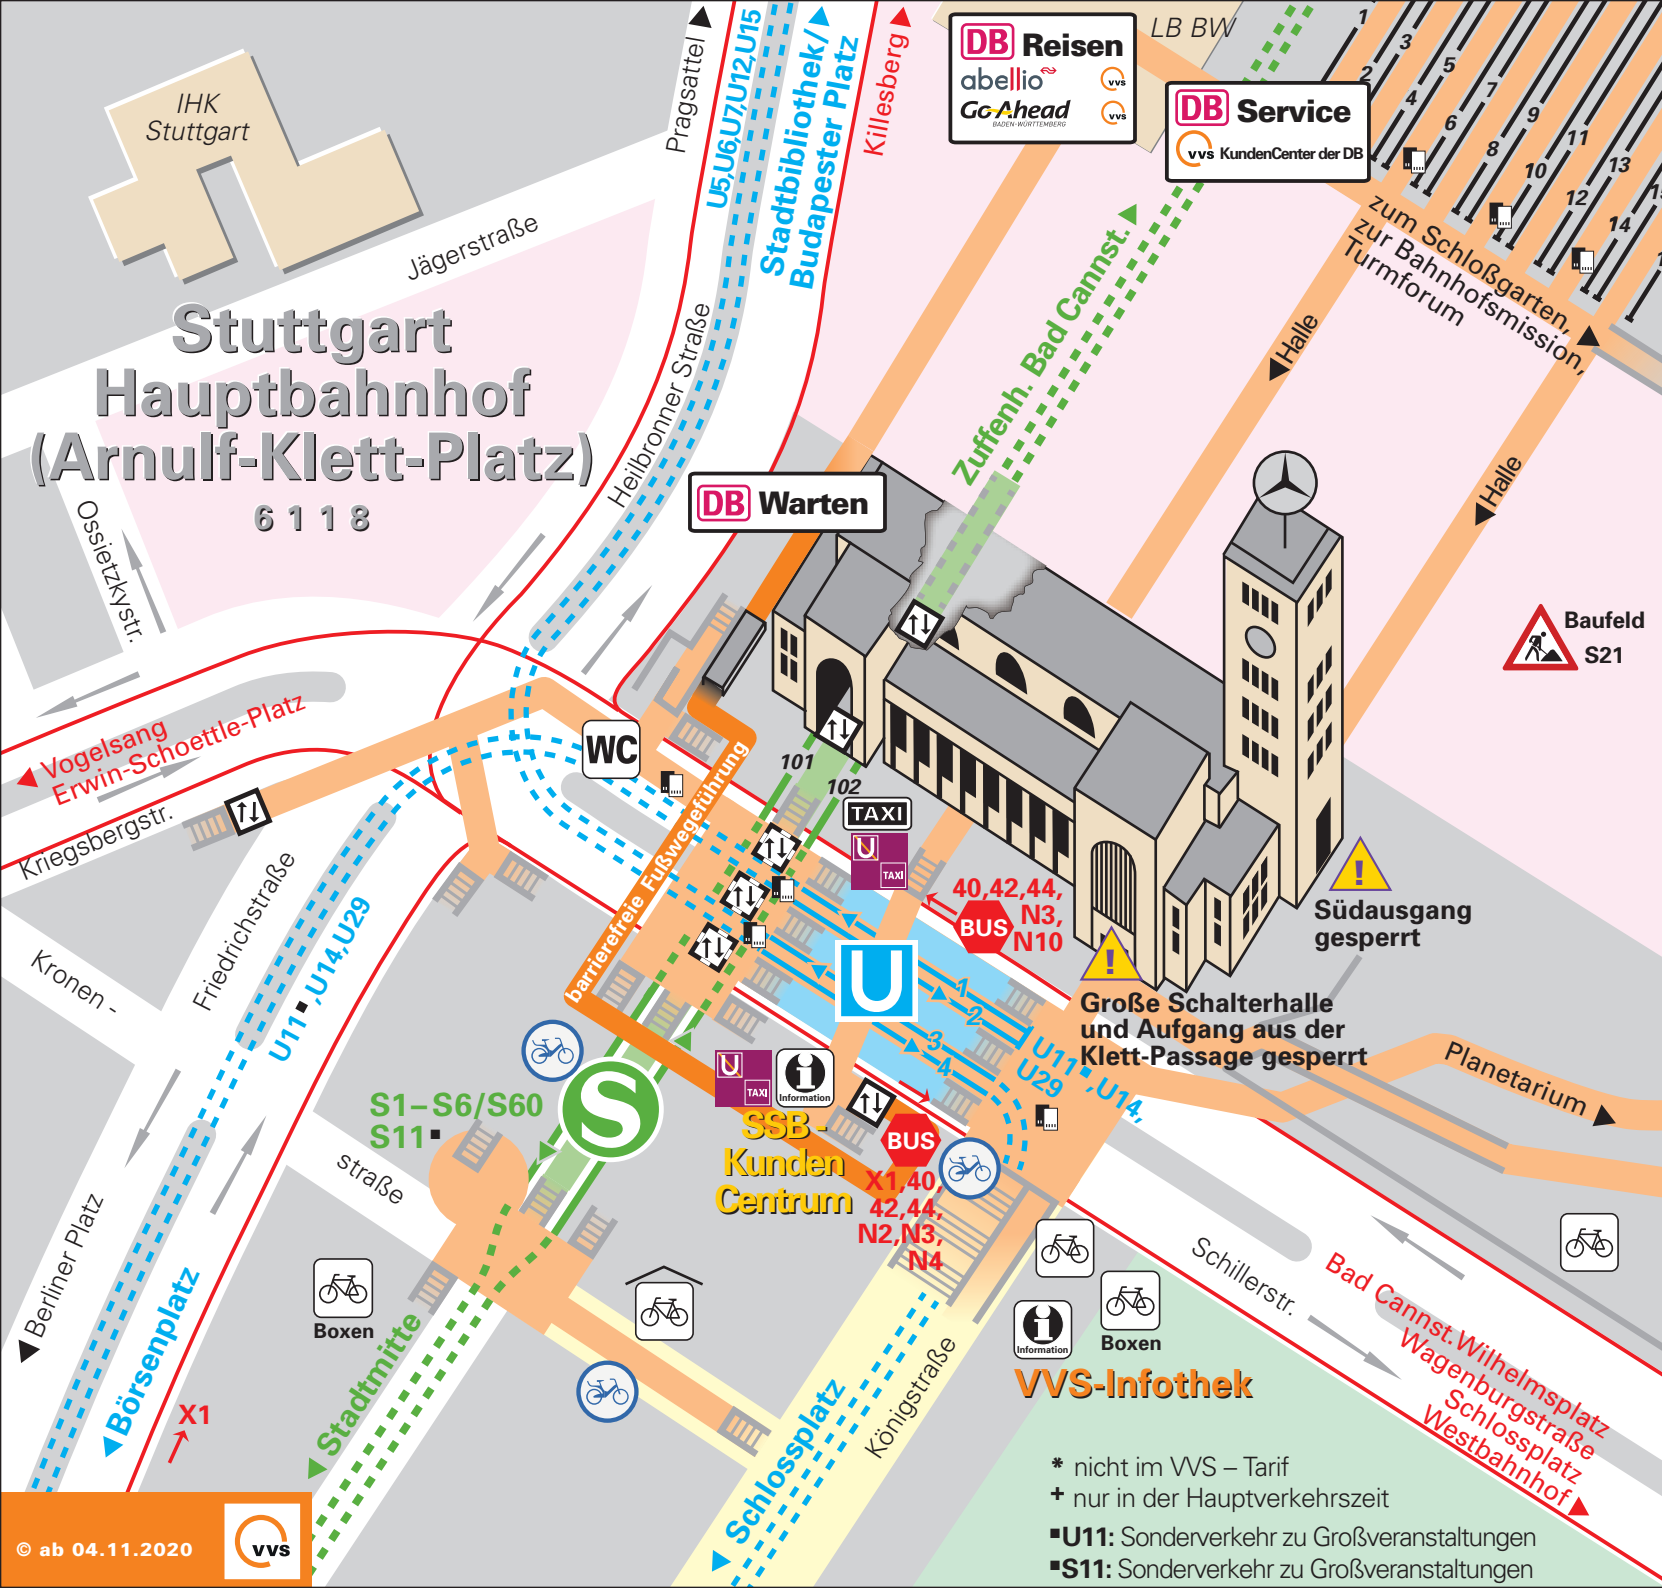

Stuttgart Hauptbahnhof (Arnulf-Klett-Platz)

6 1 1 8

DB Reisen
 abellio
 Go Ahead

DB Service
 vvs KundenCenter der DB

DB Warten

WC

U

S

SSB Kunden Centrum

VVS-Infothek

- DB abellio Go Ahead Regionalbahn**
- IRE1 Aalen* – Stuttgart – Karlsruhe*
 - RE5 Plochingen – Geislingen – Lindau*
 - IRE6 Tübingen* – Aulendorf*
 - RE8 Bietigheim – Heilbronn* – Würzburg*
 - RE10 Kirchh.(N) – Heilbr.* – Mannheim* und Plochingen – Nürtingen* – Tübingen*
 - RB13 Lorch – Aalen* – Crailsheim*
 - RB14 Bondorf – Freudenstadt* / Rottweil*
 - RB16 Plochingen – Geislingen – Ulm*
 - RB17 Vaih.(E) – Pforzh.* / Heidelb.* / Bruchsal*
 - RB18 Kirchh.(N) – Heilbronn* – Osterb.* und Plochingen – Bempflingen – Tübingen*
 - RB19 Backnang – Fornsbach – SHA-Hessental*
 - RE90 Backnang – Murrhardt – Nürnberg*
 - IC40 Böblingen – Singen* / Zürich*

- S – Bahn**
- S1 Kirchheim (T) – Herrenberg
 - S2 Schorndorf – Filderstadt
 - S3 Backnang – Waibl. – Flughafen/Messe
 - S4 Backnang – Marb. – Schwabstraße
 - S5 Bietigheim – Schwabstraße
 - S6 Weil der Stadt – Schwabstraße
 - S11 Herrenberg – NeckarPark[■]
 - S60 Böblingen – Renningen – Schwabstr.

- Bus**
- X1 Bad Cannstatt Wilhelmsplatz
 - 40 Wagenburgstr. – Vogelsang
 - 42 Schlossplatz – Gablenberg – E.-Schoettle-Pl.
 - 44 Killesberg – Westbahnhof
 - N2 Schlossplatz – Botnang – Schlossplatz
 - N3 Schlossplatz – Gerlingen – Schlossplatz
 - N4 Schlossplatz – Zuffenhausen – Schlossplatz
 - N10 Schlossplatz – Rohrer Höhe – Schlossplatz