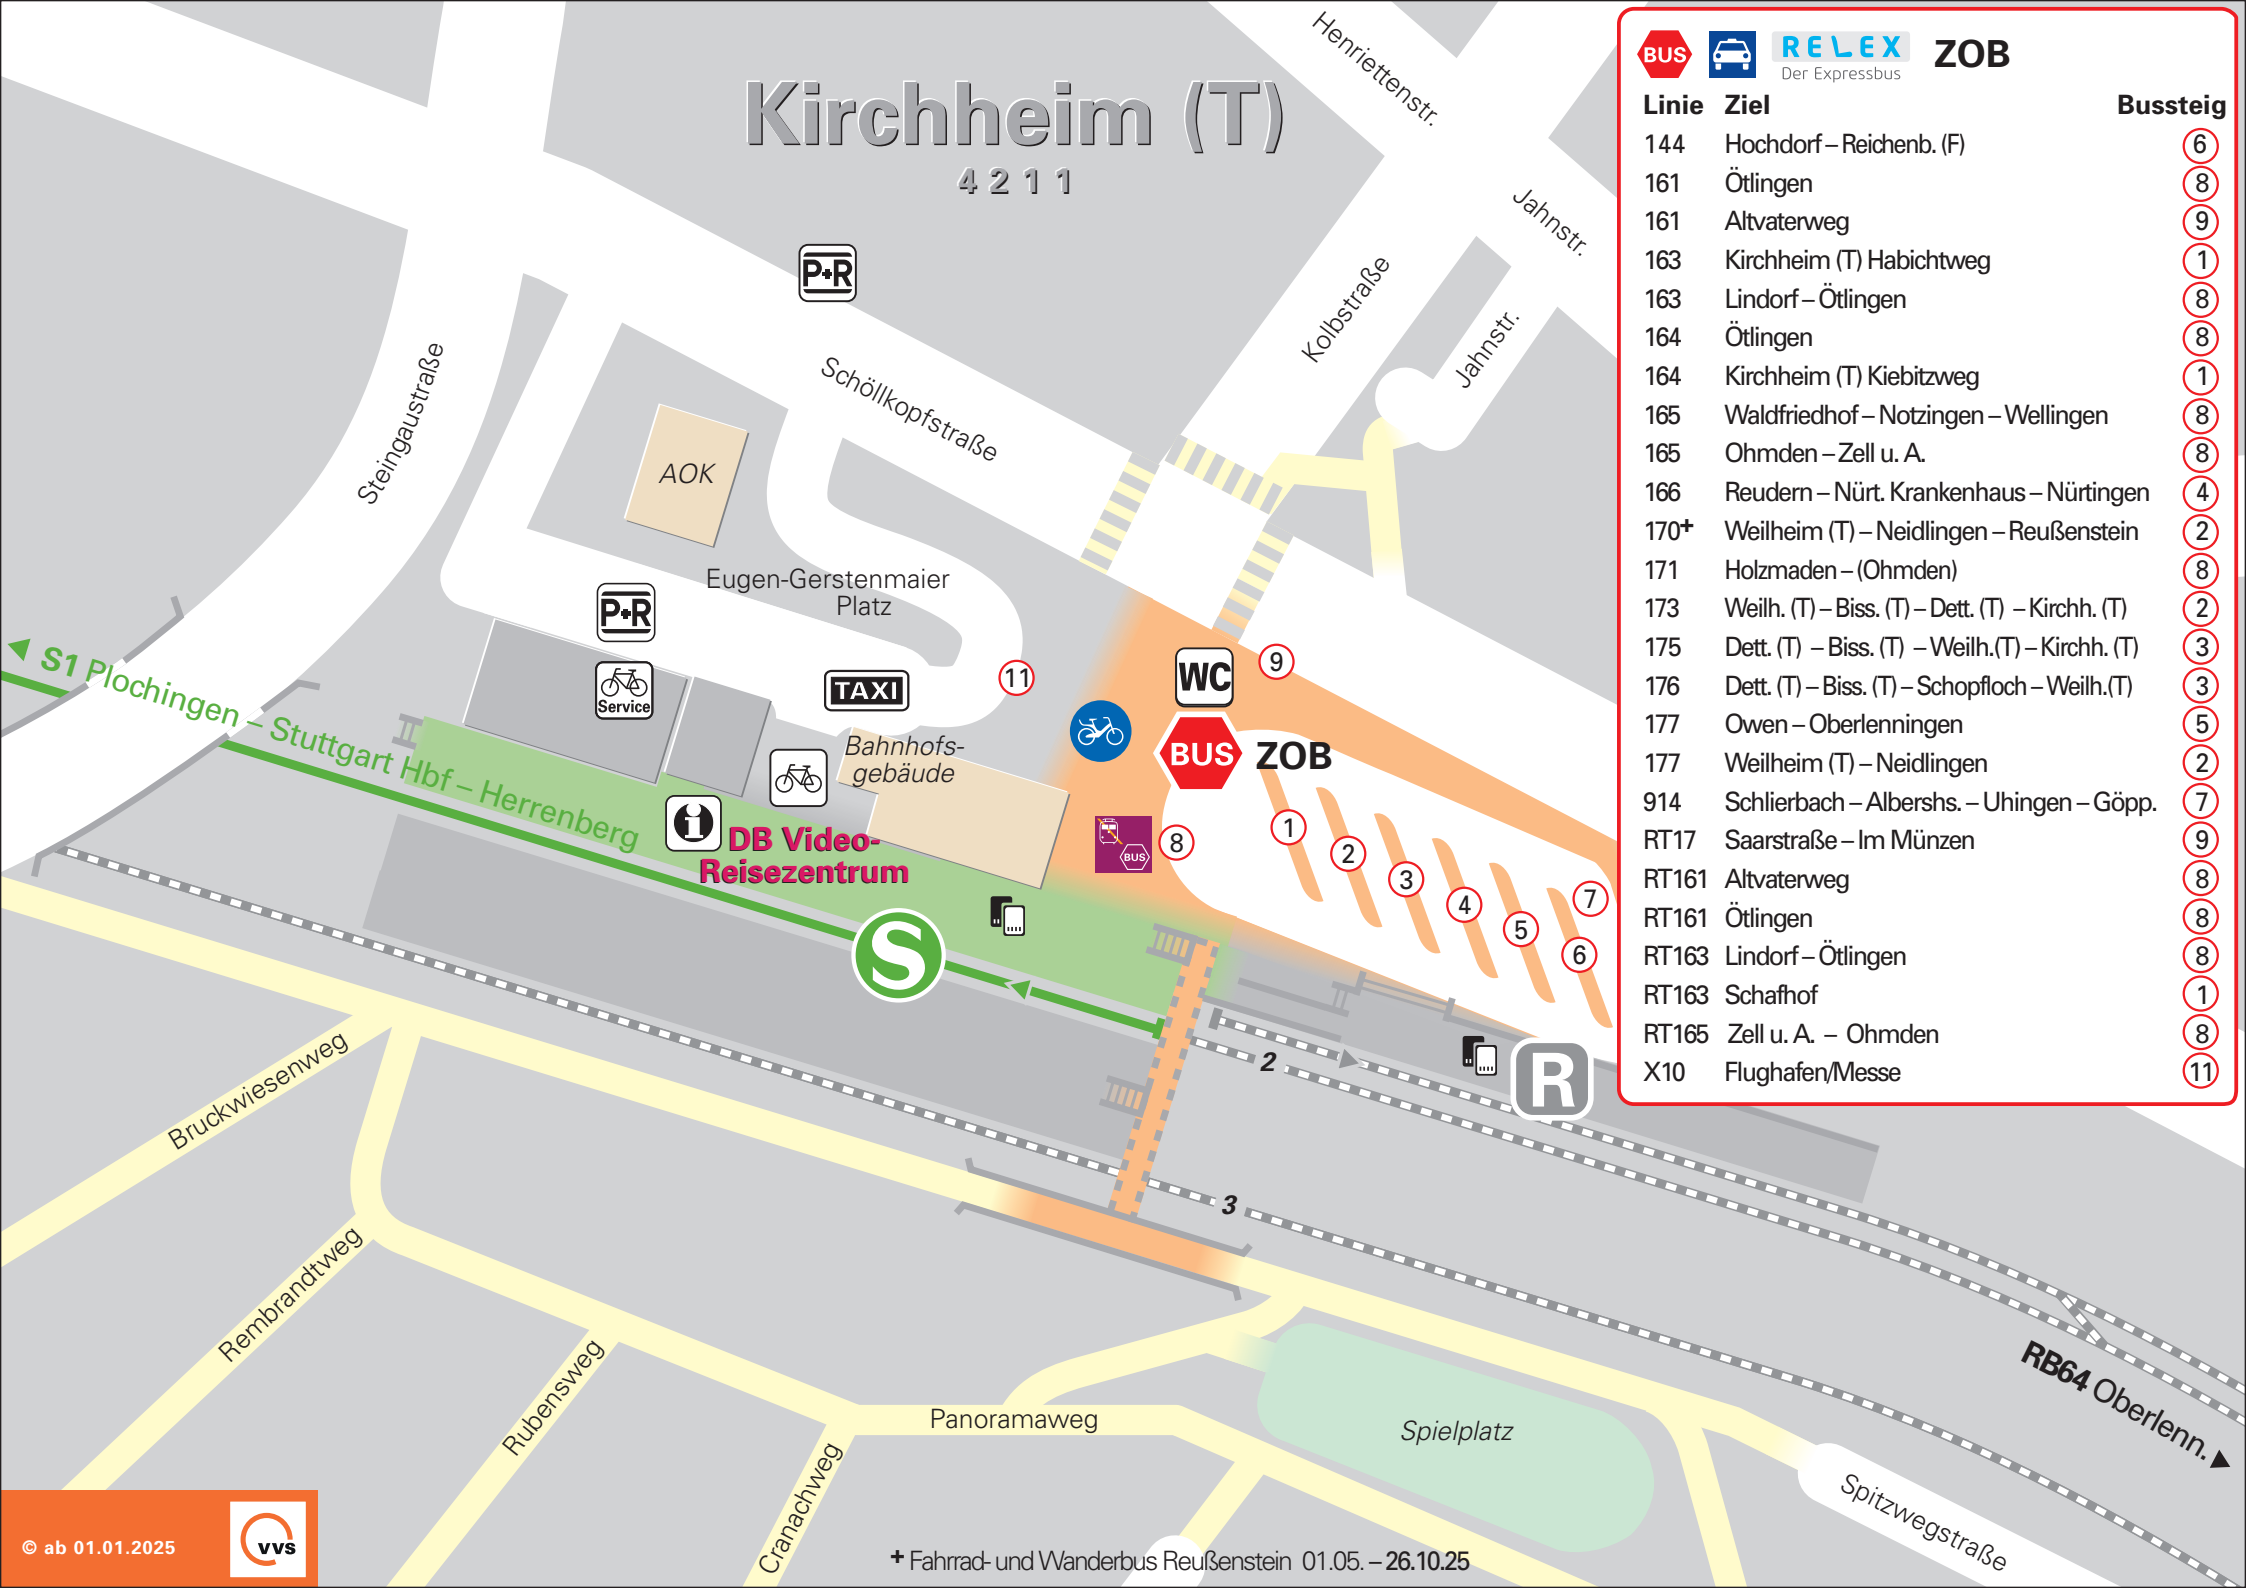

Kirchheim (T)

4 2 1 1

BUS **RELEX** **ZOB**
Der Expressbus

Linie	Ziel	Bussteig
144	Hochdorf – Reichenb. (F)	6
161	Ötlingen	8
161	Altwaterweg	9
163	Kirchheim (T) Habichtweg	1
163	Lindorf – Ötlingen	8
164	Ötlingen	8
164	Kirchheim (T) Kiebitzweg	1
165	Waldfriedhof – Notzingen – Wellingen	8
165	Ohmden – Zell u. A.	8
166	Reudern – Nürt. Krankenhaus – Nürtingen	4
170 ⁺	Weilheim (T) – Neidlingen – Reußenstein	2
171	Holzmaden – (Ohmden)	8
173	Weilh. (T) – Biss. (T) – Dett. (T) – Kirchh. (T)	2
175	Dett. (T) – Biss. (T) – Weilh.(T) – Kirchh. (T)	3
176	Dett. (T) – Biss. (T) – Schopfloch – Weilh.(T)	3
177	Owen – Oberlenningen	5
177	Weilheim (T) – Neidlingen	2
914	Schlierbach – Albershs. – Uhingen – Göpp.	7
RT17	Saarstraße – Im Münzen	9
RT161	Altwaterweg	8
RT161	Ötlingen	8
RT163	Lindorf – Ötlingen	8
RT163	Schafhof	1
RT165	Zell u. A. – Ohmden	8
X10	Flughafen/Messe	11