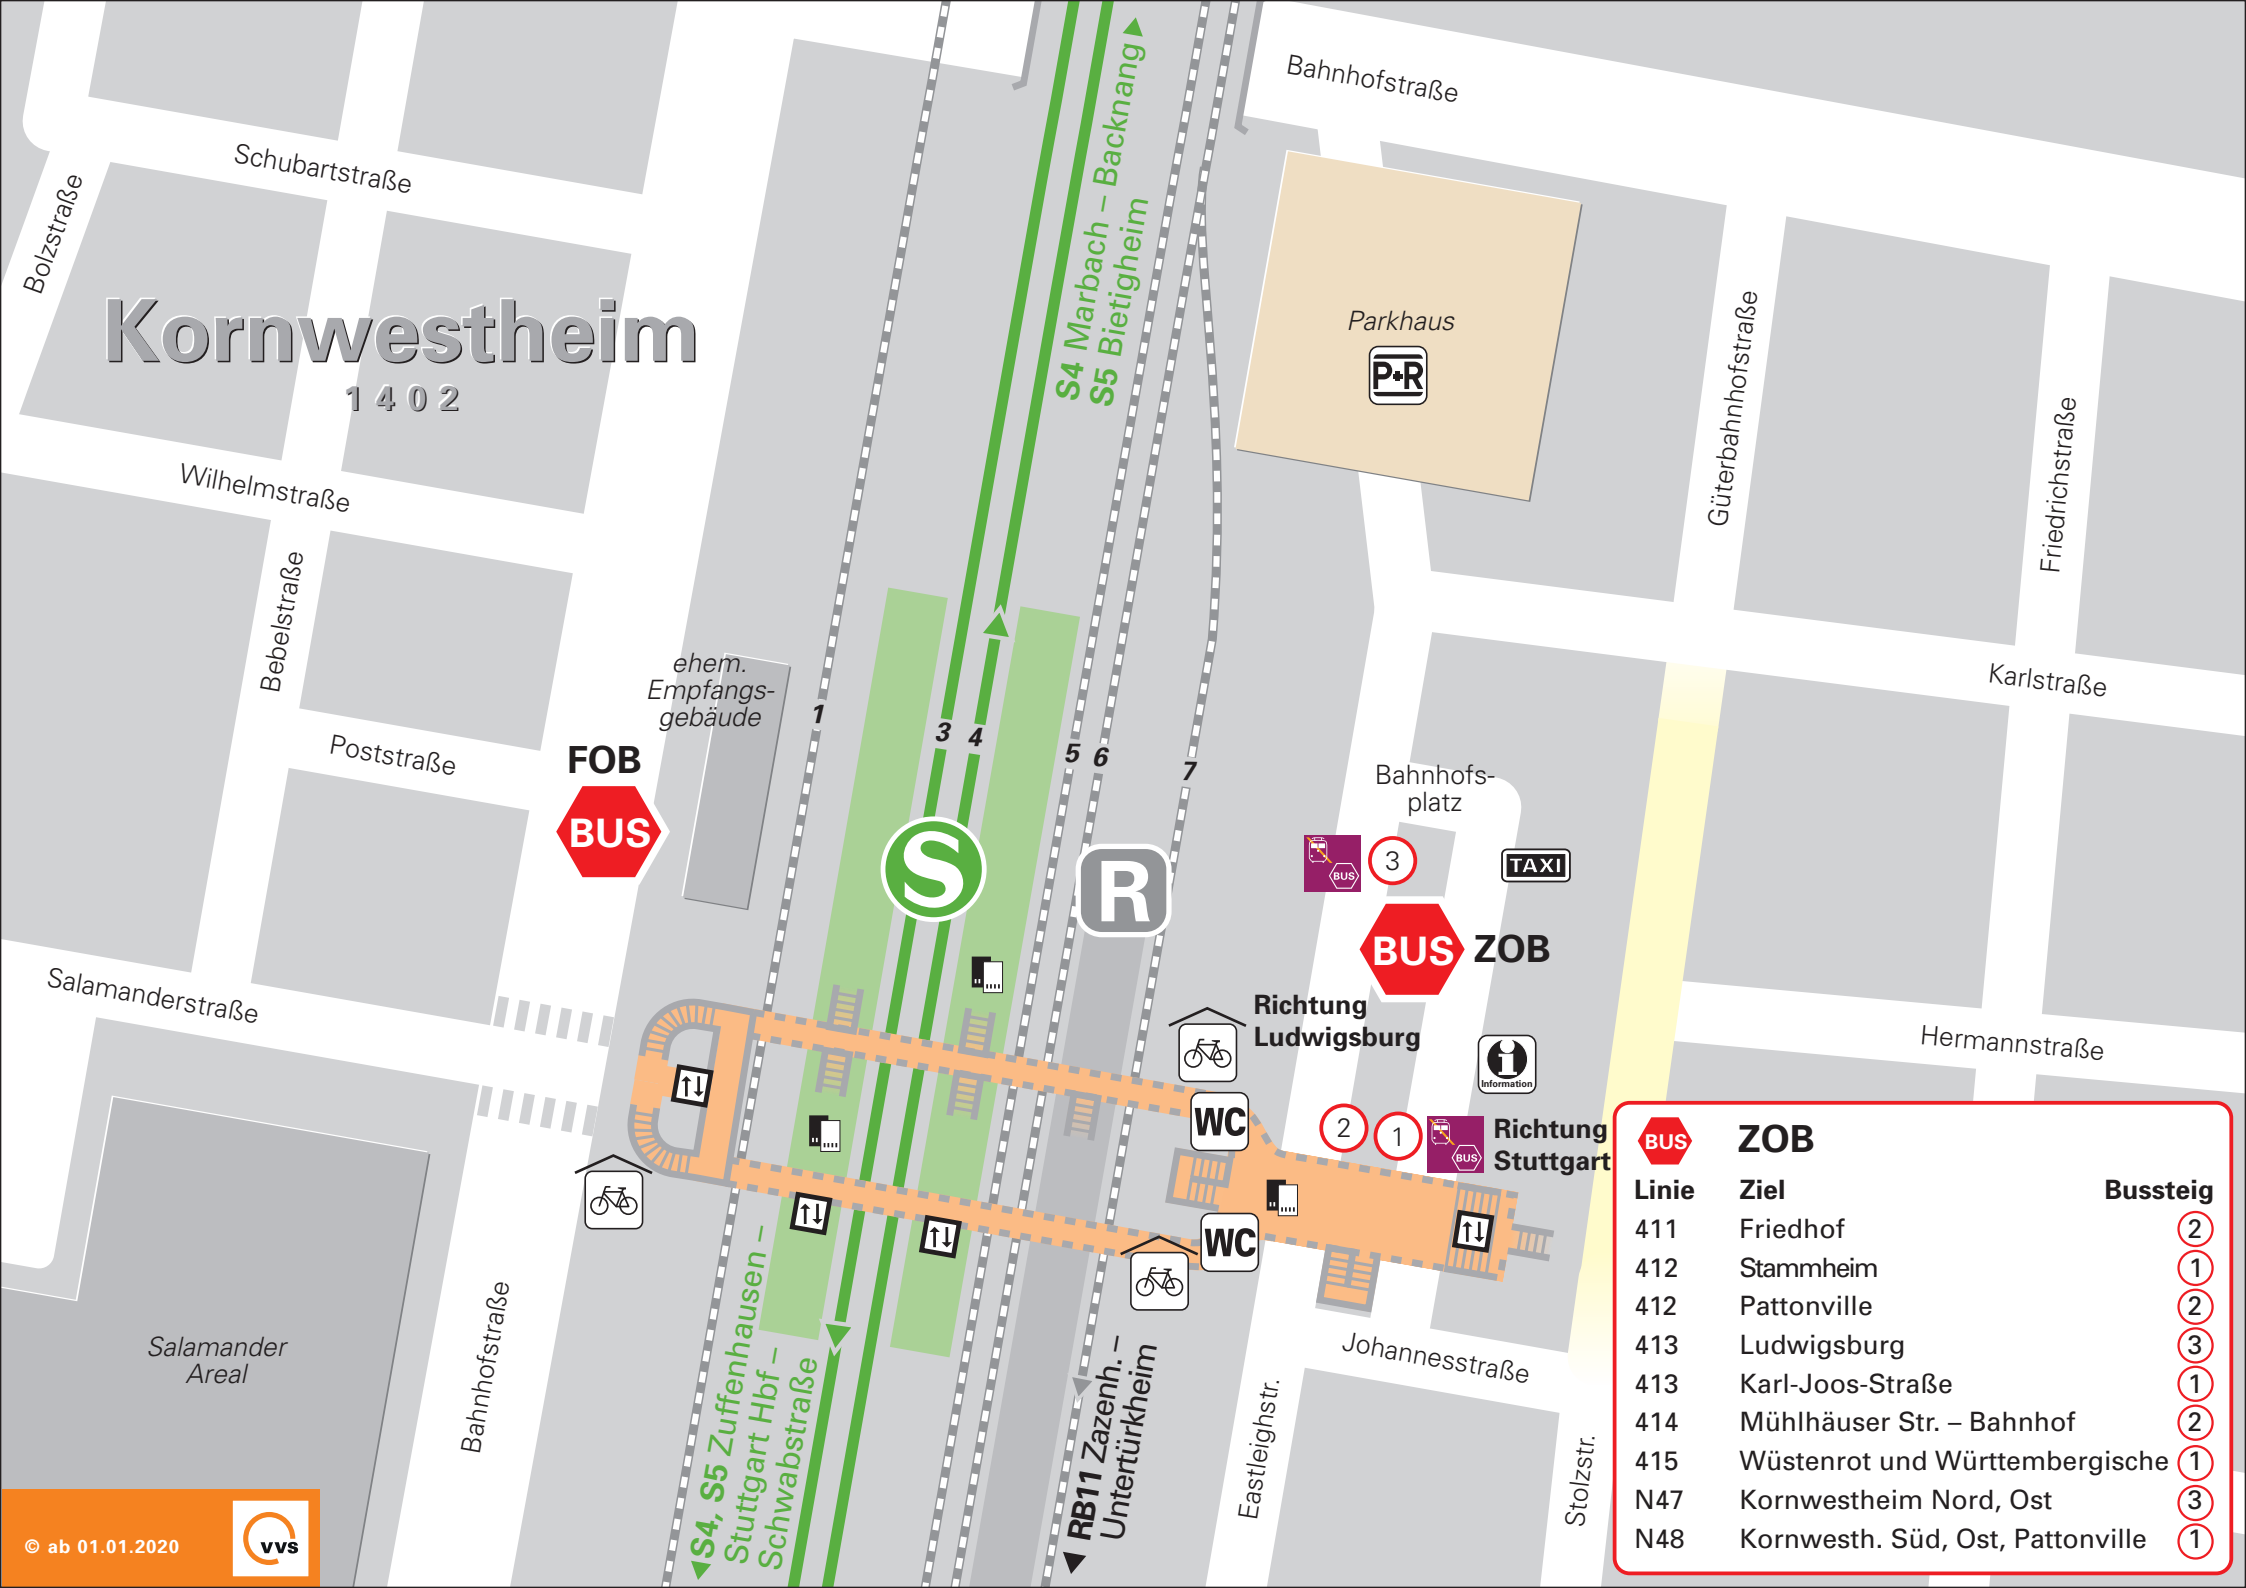

Kornwestheim

1402

BUS ZOB		
Linie	Ziel	Bussteig
411	Friedhof	2
412	Stammheim	1
412	Pattonville	2
413	Ludwigsburg	3
413	Karl-Joos-Straße	1
414	Mühlhäuser Str. – Bahnhof	2
415	Wüstenrot und Württembergische	1
N47	Kornwestheim Nord, Ost	3
N48	Kornwesth. Süd, Ost, Pattonville	1