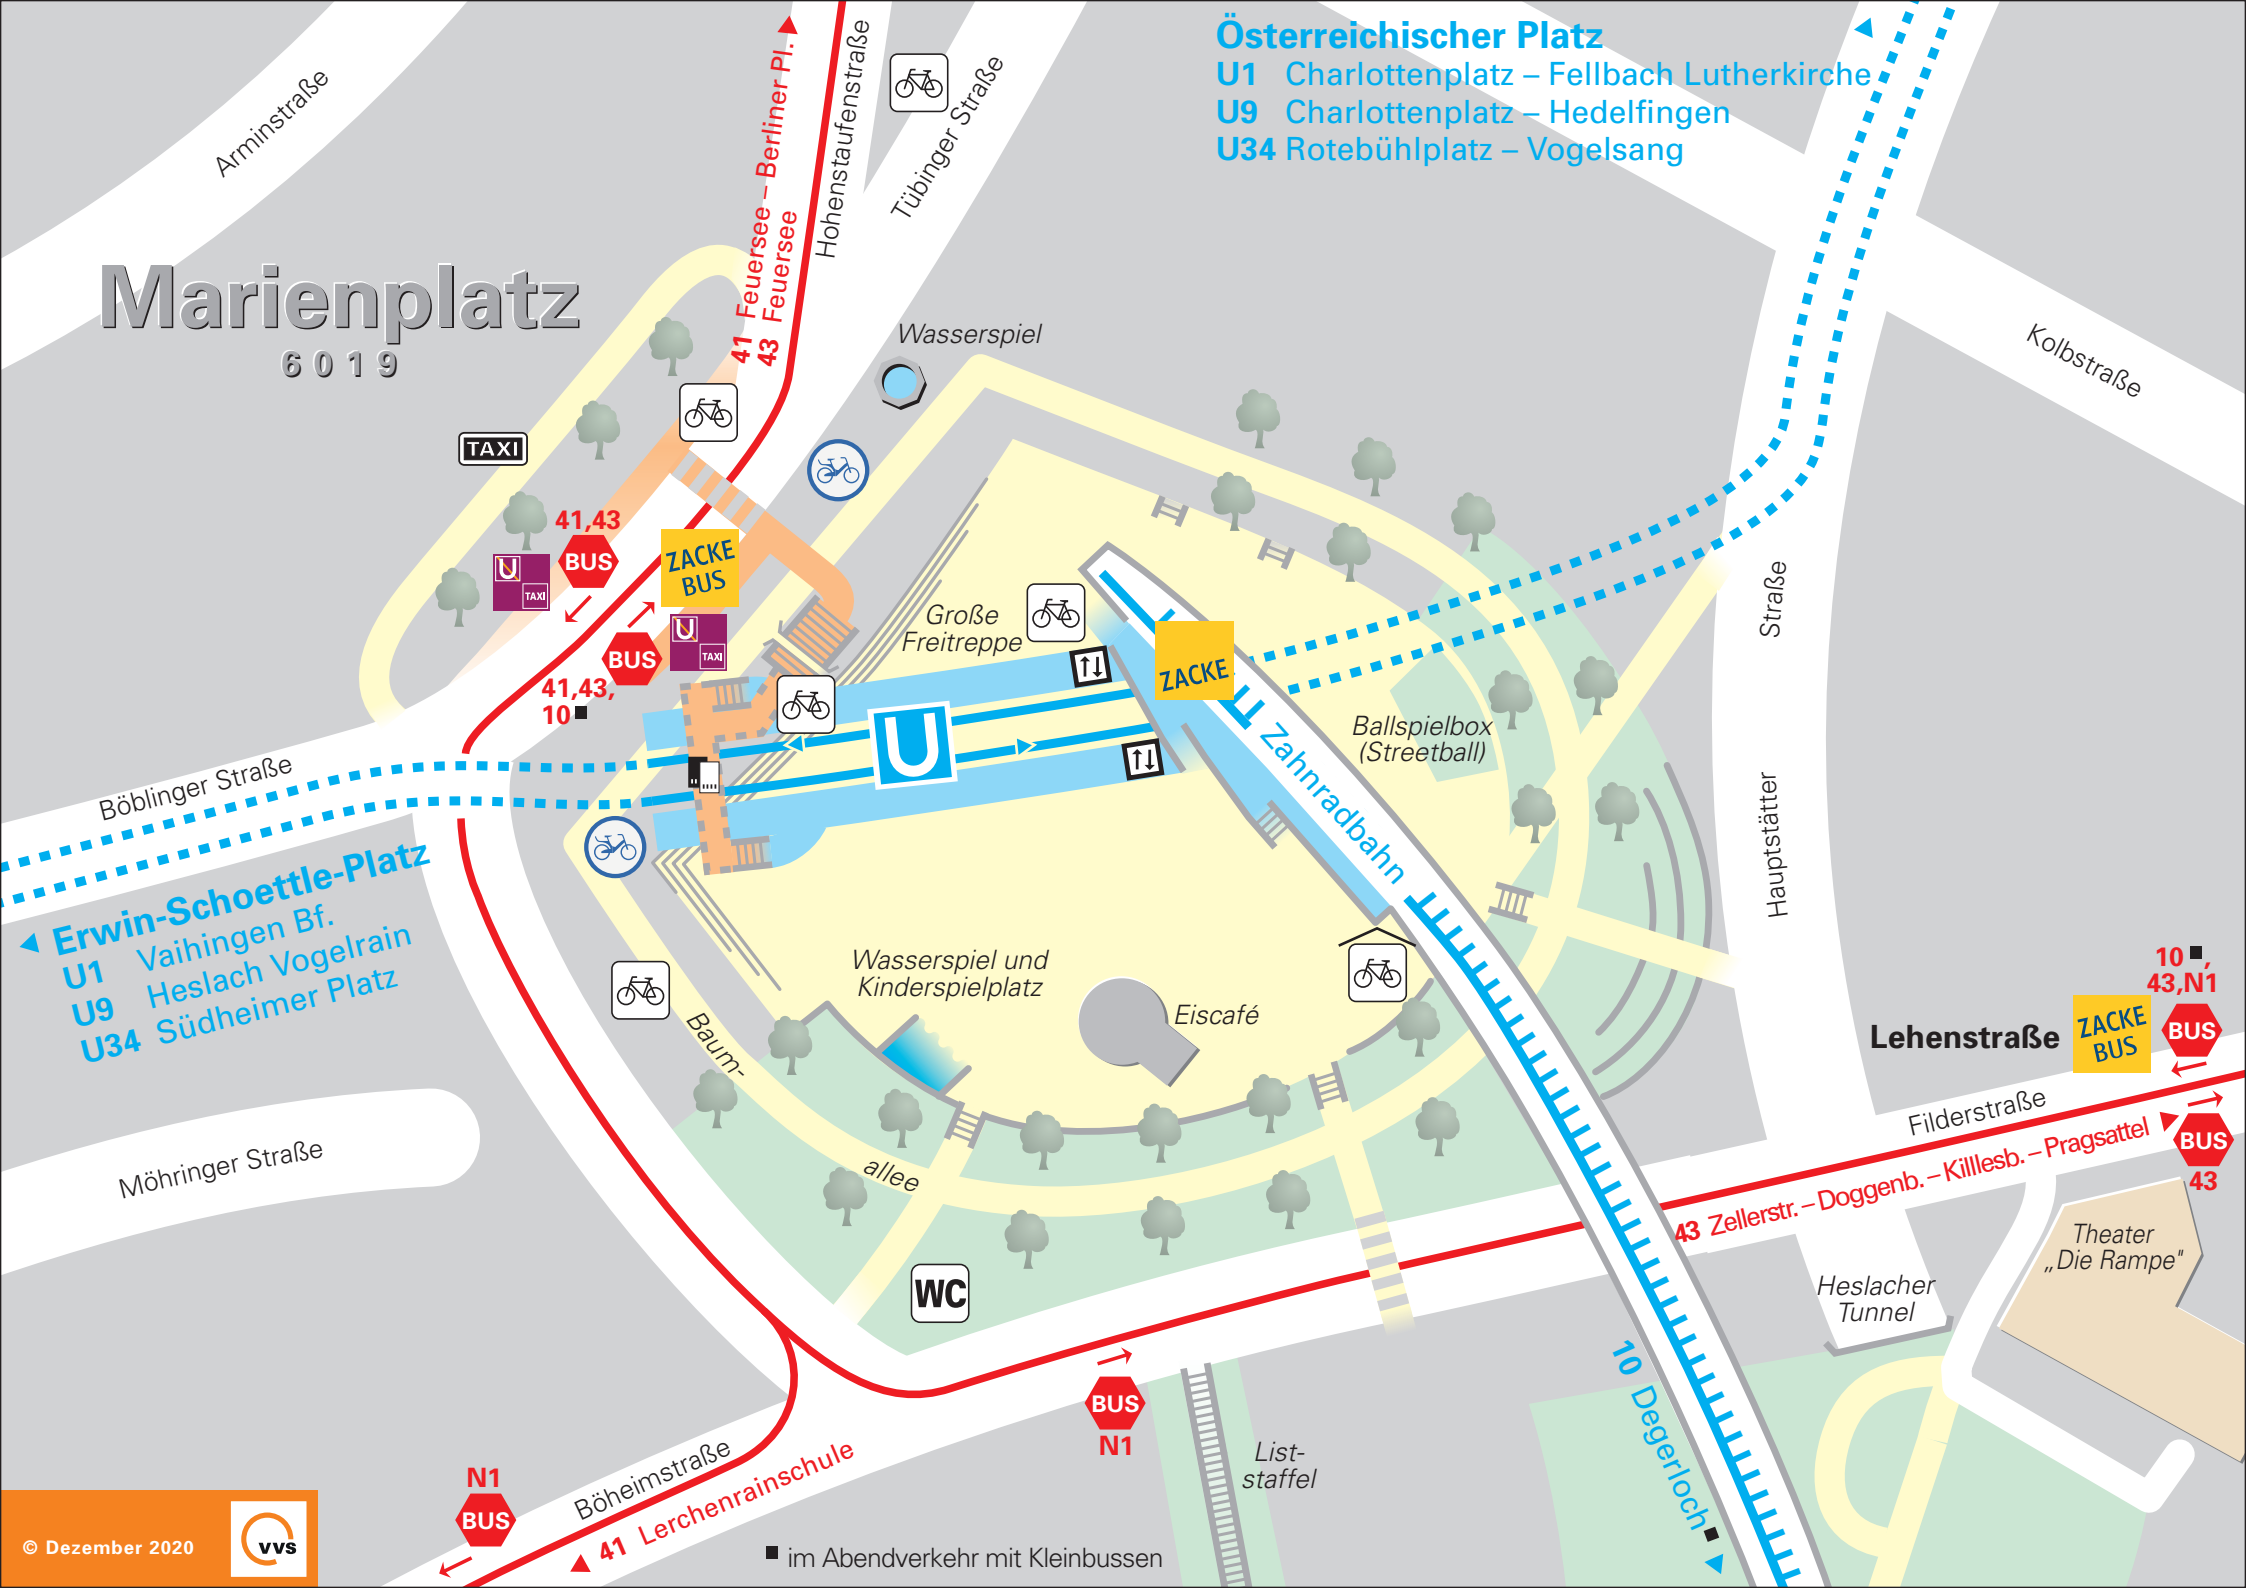

Marienplatz 6019

Österreichischer Platz

- U1 Charlottenplatz – Fellbach Lutherkirche
- U9 Charlottenplatz – Hedelfingen
- U34 Rotebühlplatz – Vogelsang

- ### Erwin-Schoettle-Platz
- U1 Vaihingen Bf.
 - U9 Heslach Vogelrain
 - U34 Südheimer Platz

- ### Lehenstraße
- 10, 43, N1 BUS
 - ZACKE BUS

- ### Böhheimstraße
- N1 BUS
 - 41 Lerchenrainschule

- ### Filderstraße
- 43 Zellerstr. – Doggenb. – Killesb. – Pragsattel BUS

■ im Abendverkehr mit Kleinbussen