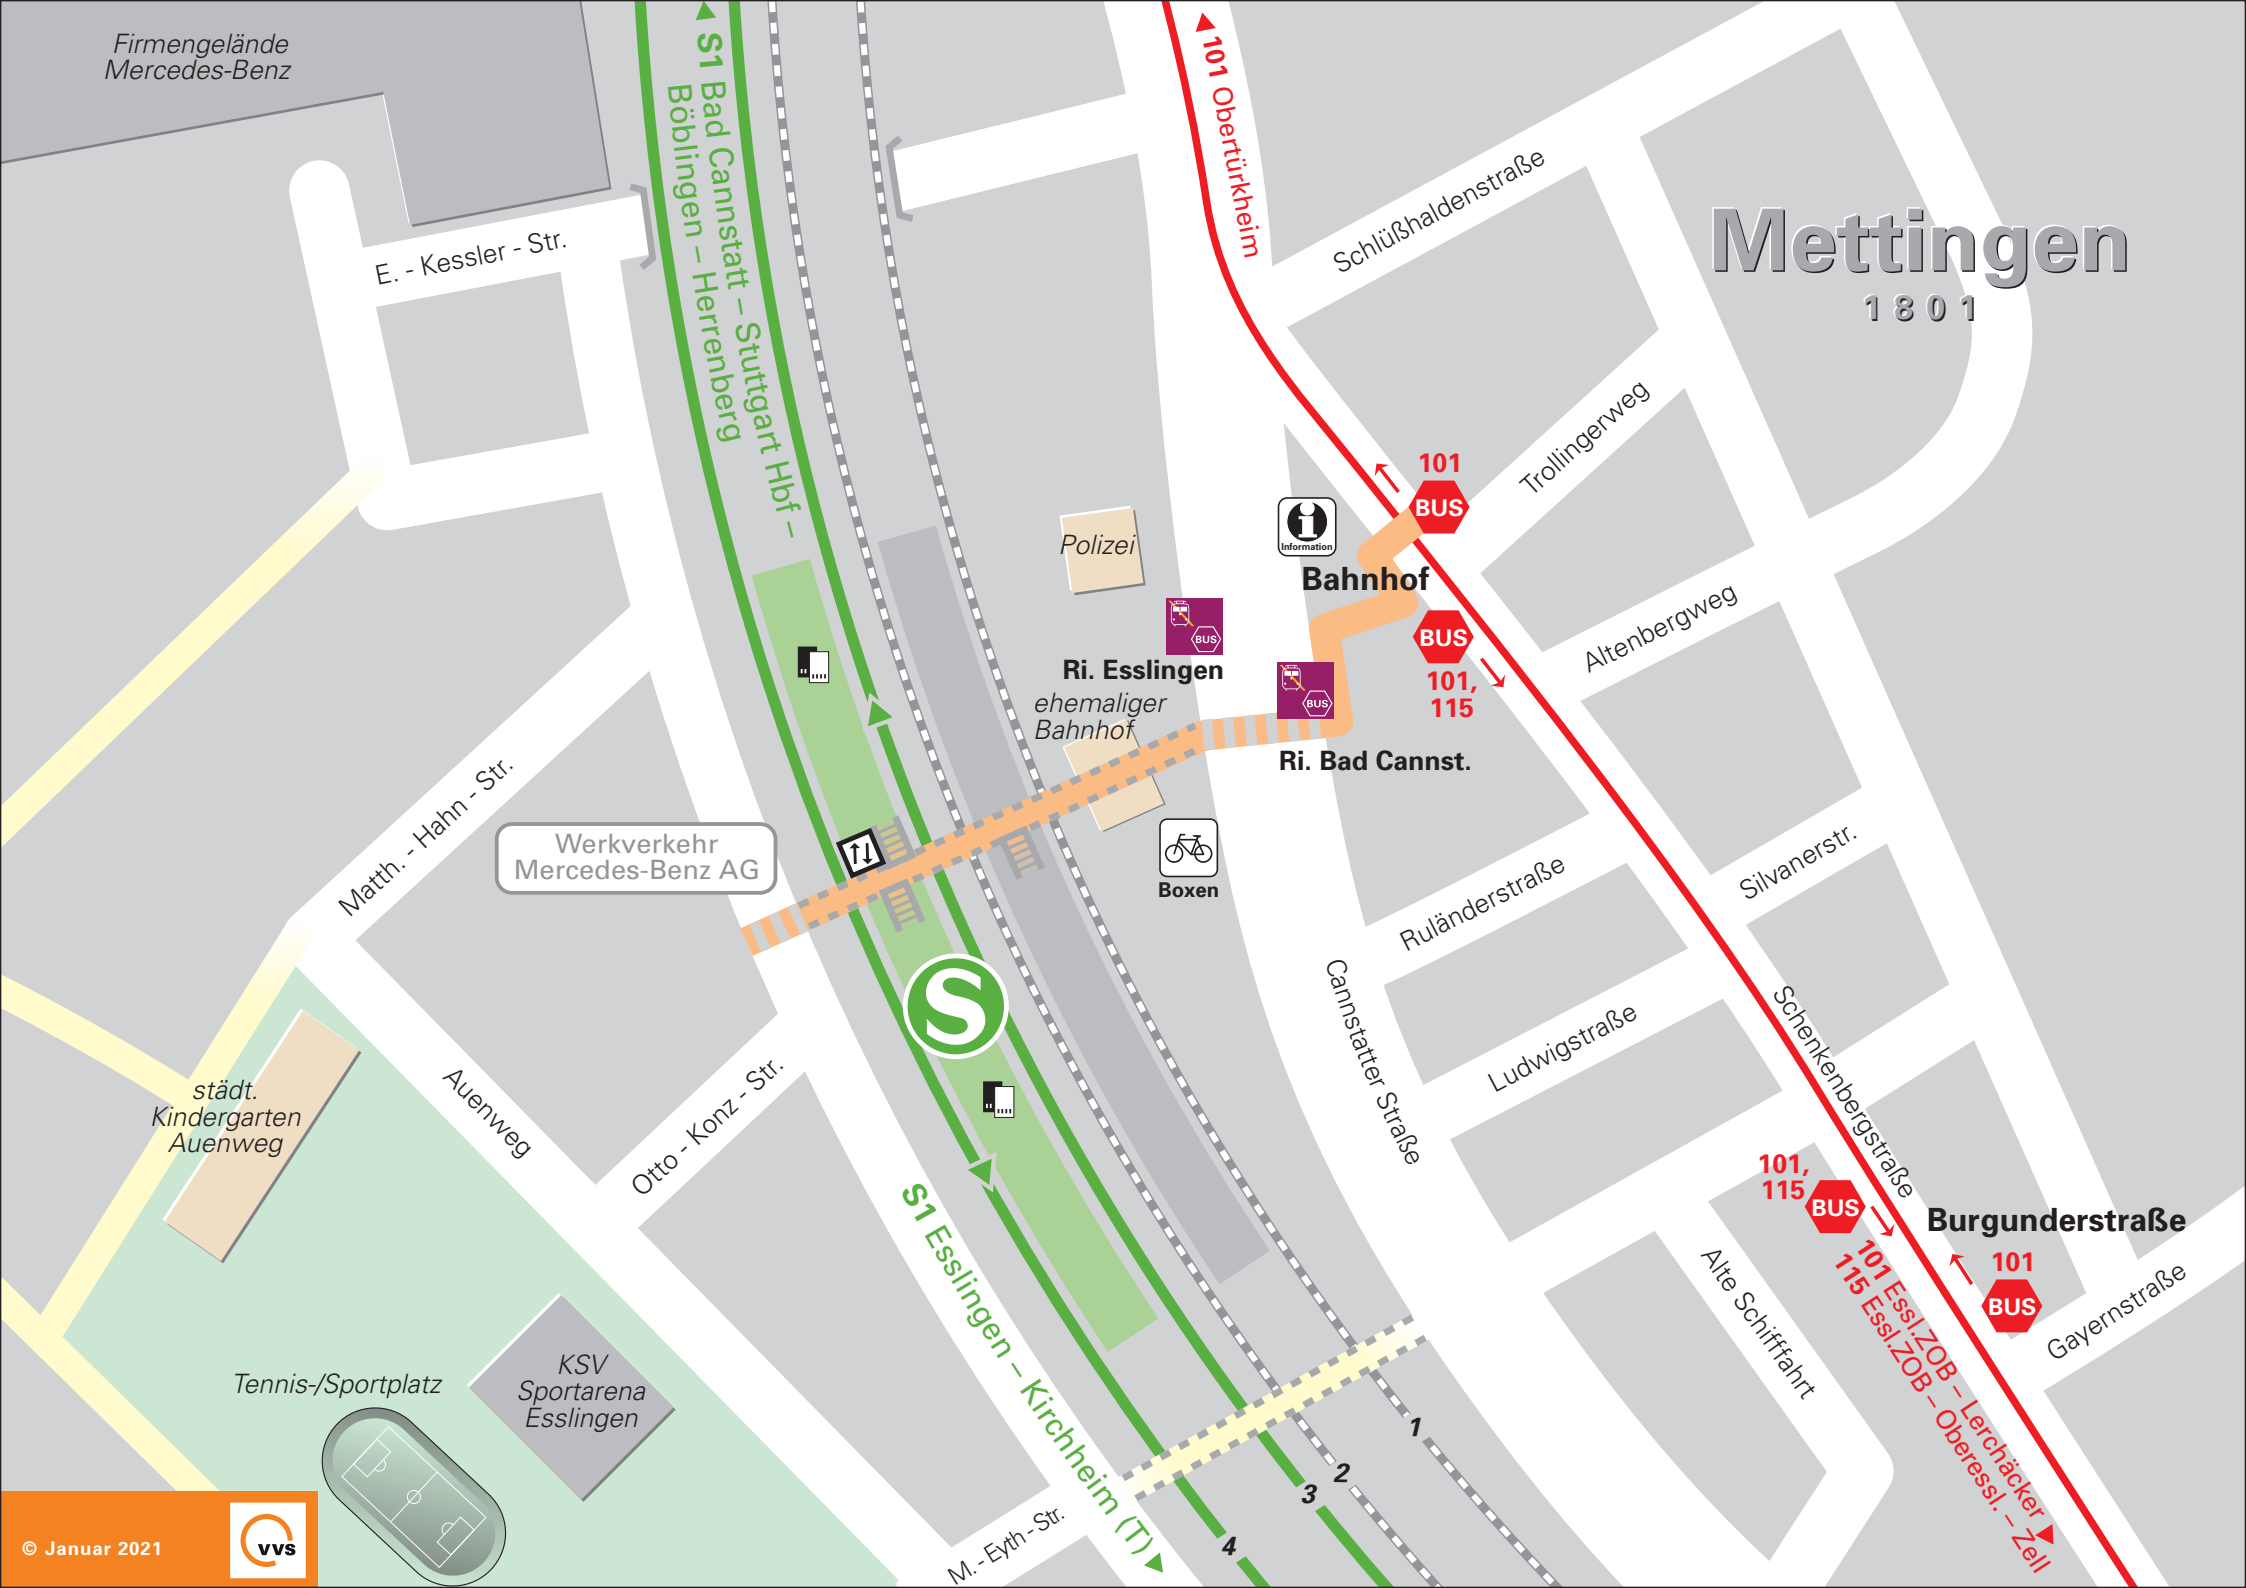

Firmengelände
Mercedes-Benz

Mettingen 1801

Werkverkehr
Mercedes-Benz AG

Bahnhof

Polizei

Ri. Esslingen

ehemaliger
Bahnhof

Ri. Bad Cannst.

Boxen

S1 Esslingen – Kirchheim (T)

101,
115

Burgunderstraße

101
BUS

101 Essl.ZOB – Lerchhacker
115 Essl.ZOB – Oberessl. – Zell

stad.
Kindergarten
Auenweg

Tennis-/Sportplatz

KSV
Sportarena
Esslingen