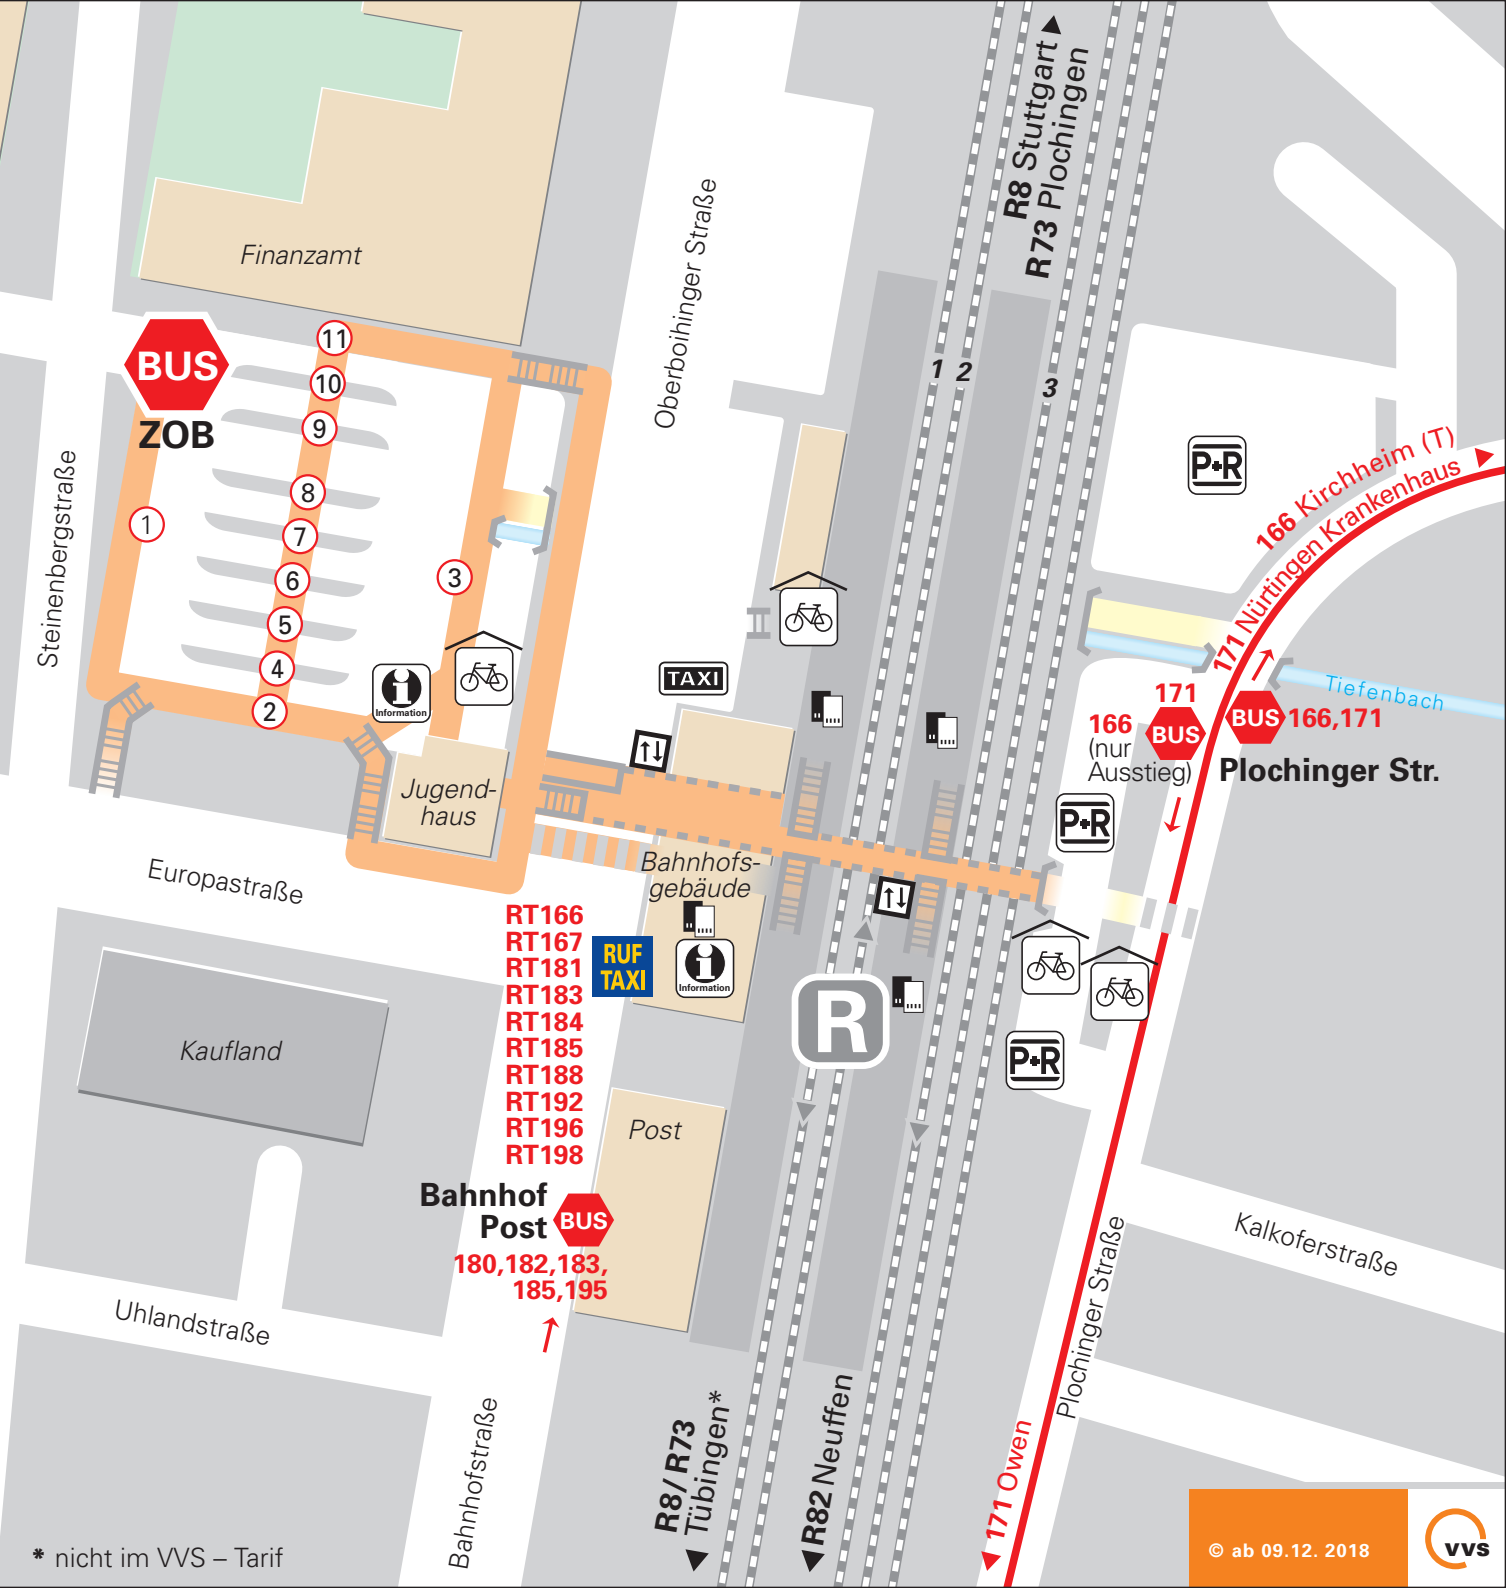

Nürtingen

BUS ZOB		
Linie	Ziel	Bussteig
74	Bernhausen – Degerloch	5
74	Degerloch – Bernhausen	4
166	Saer – Reudern – Kirchheim (T)	3
166	Kirchheim (T) – Reudern – Saer	6
167	Oberens.- Grötzingen – Neuenhaus	7
169	Gewerbegebiet Bachhalde	11
180	Frickenhausen – Neuffen	7
180	Neuffen – Frickenhausen	5
181	Nürtingen – Rieth	4
182	Roßdorf – Nürtingen ZOB	4
183	Roßdorf - Braike - Nürtingen ZOB	2
184	Zizishausen – Unterensingen – Wendl.	1
185	Grafenberg – Großbettlingen	3
188	Altdorf – Neckartenzlingen – Schlaitdorf	10
188	Altdorf – Neckartenzlingen – Schlaitdorf	9
193	Bempflingen – Neckartenzlingen	9
195	Großbettlingen – Frickenhausen	3
196	Oberboihingen – Wendlingen	8
N81	Wendlingen – Nürtingen – Großbettlingen – Neckarhausen	2