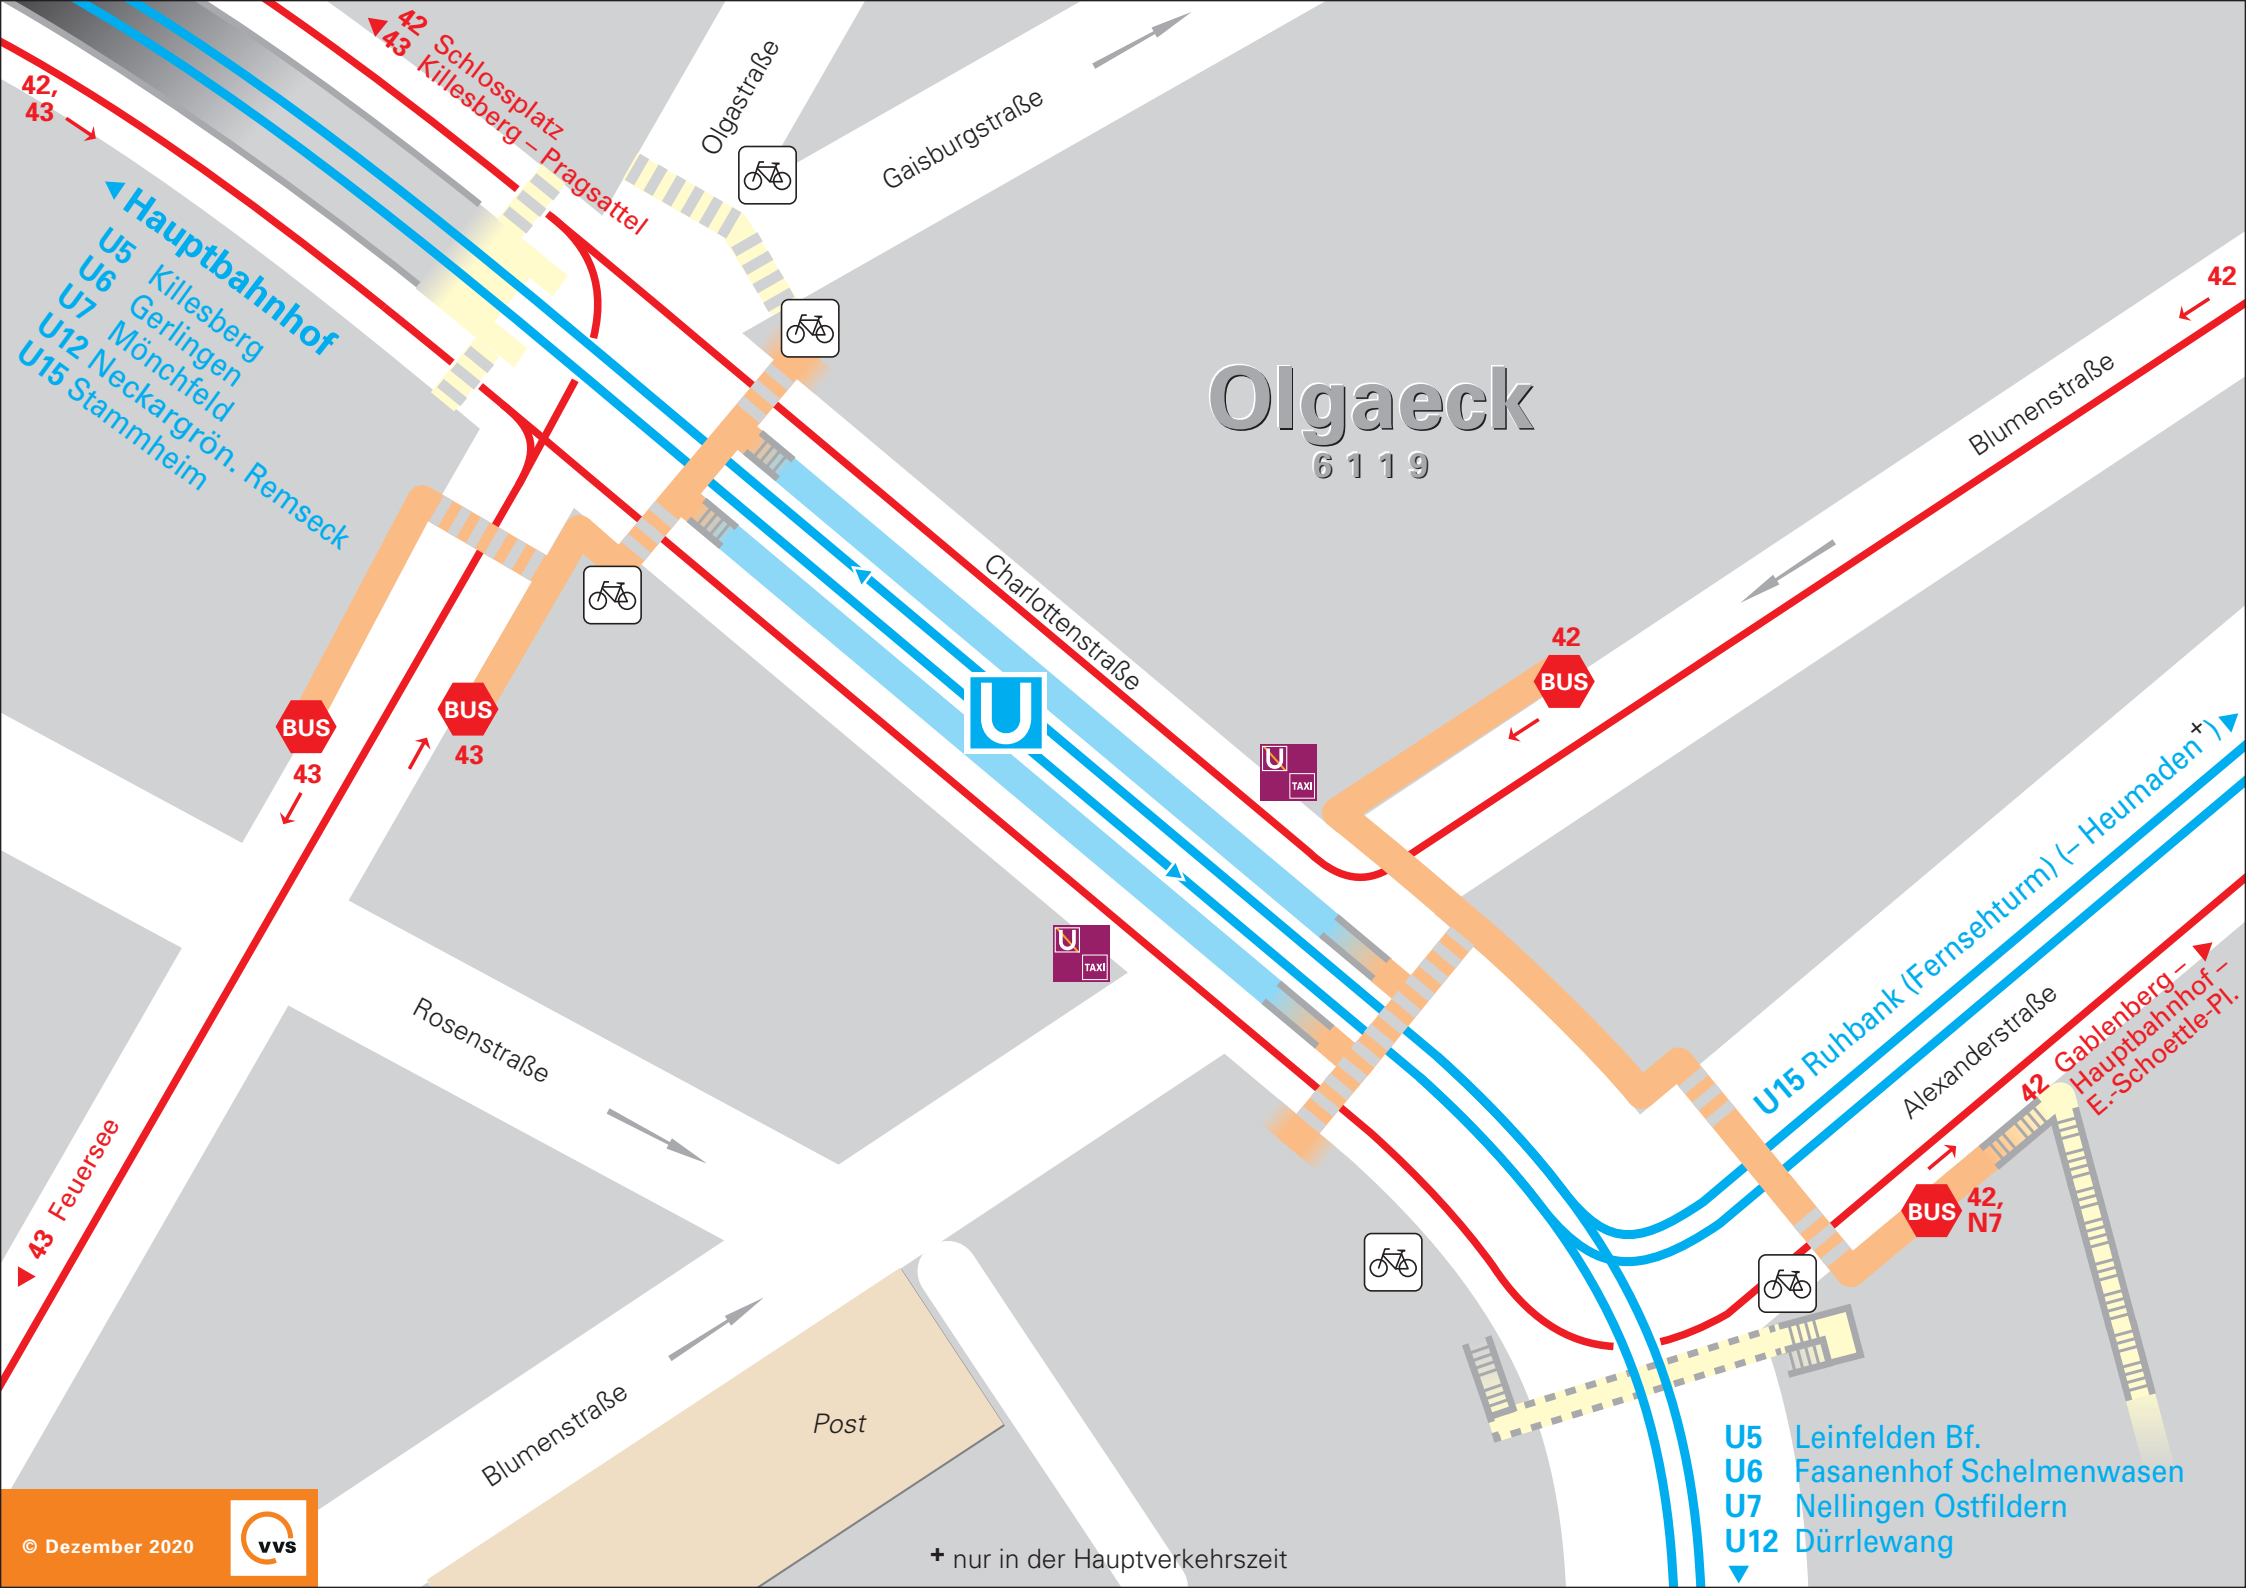

Olgaeck

6 1 1 9

- 42, 43
- 42 Schlossplatz
- 43 Killesberg – Pragsattel
- U5 Killesberg
- U6 Gerlingen
- U7 Mönchfeld
- U12 Neckargrön. Remseck
- U15 Stammheim

BUS 43

BUS 43

BUS 42

BUS 42, N7

- U5 Leinfelden Bf.
- U6 Fasanen Hof Schelmenwasen
- U7 Nellingen Ostfildern
- U12 Dürtlewang

+ nur in der Hauptverkehrszeit