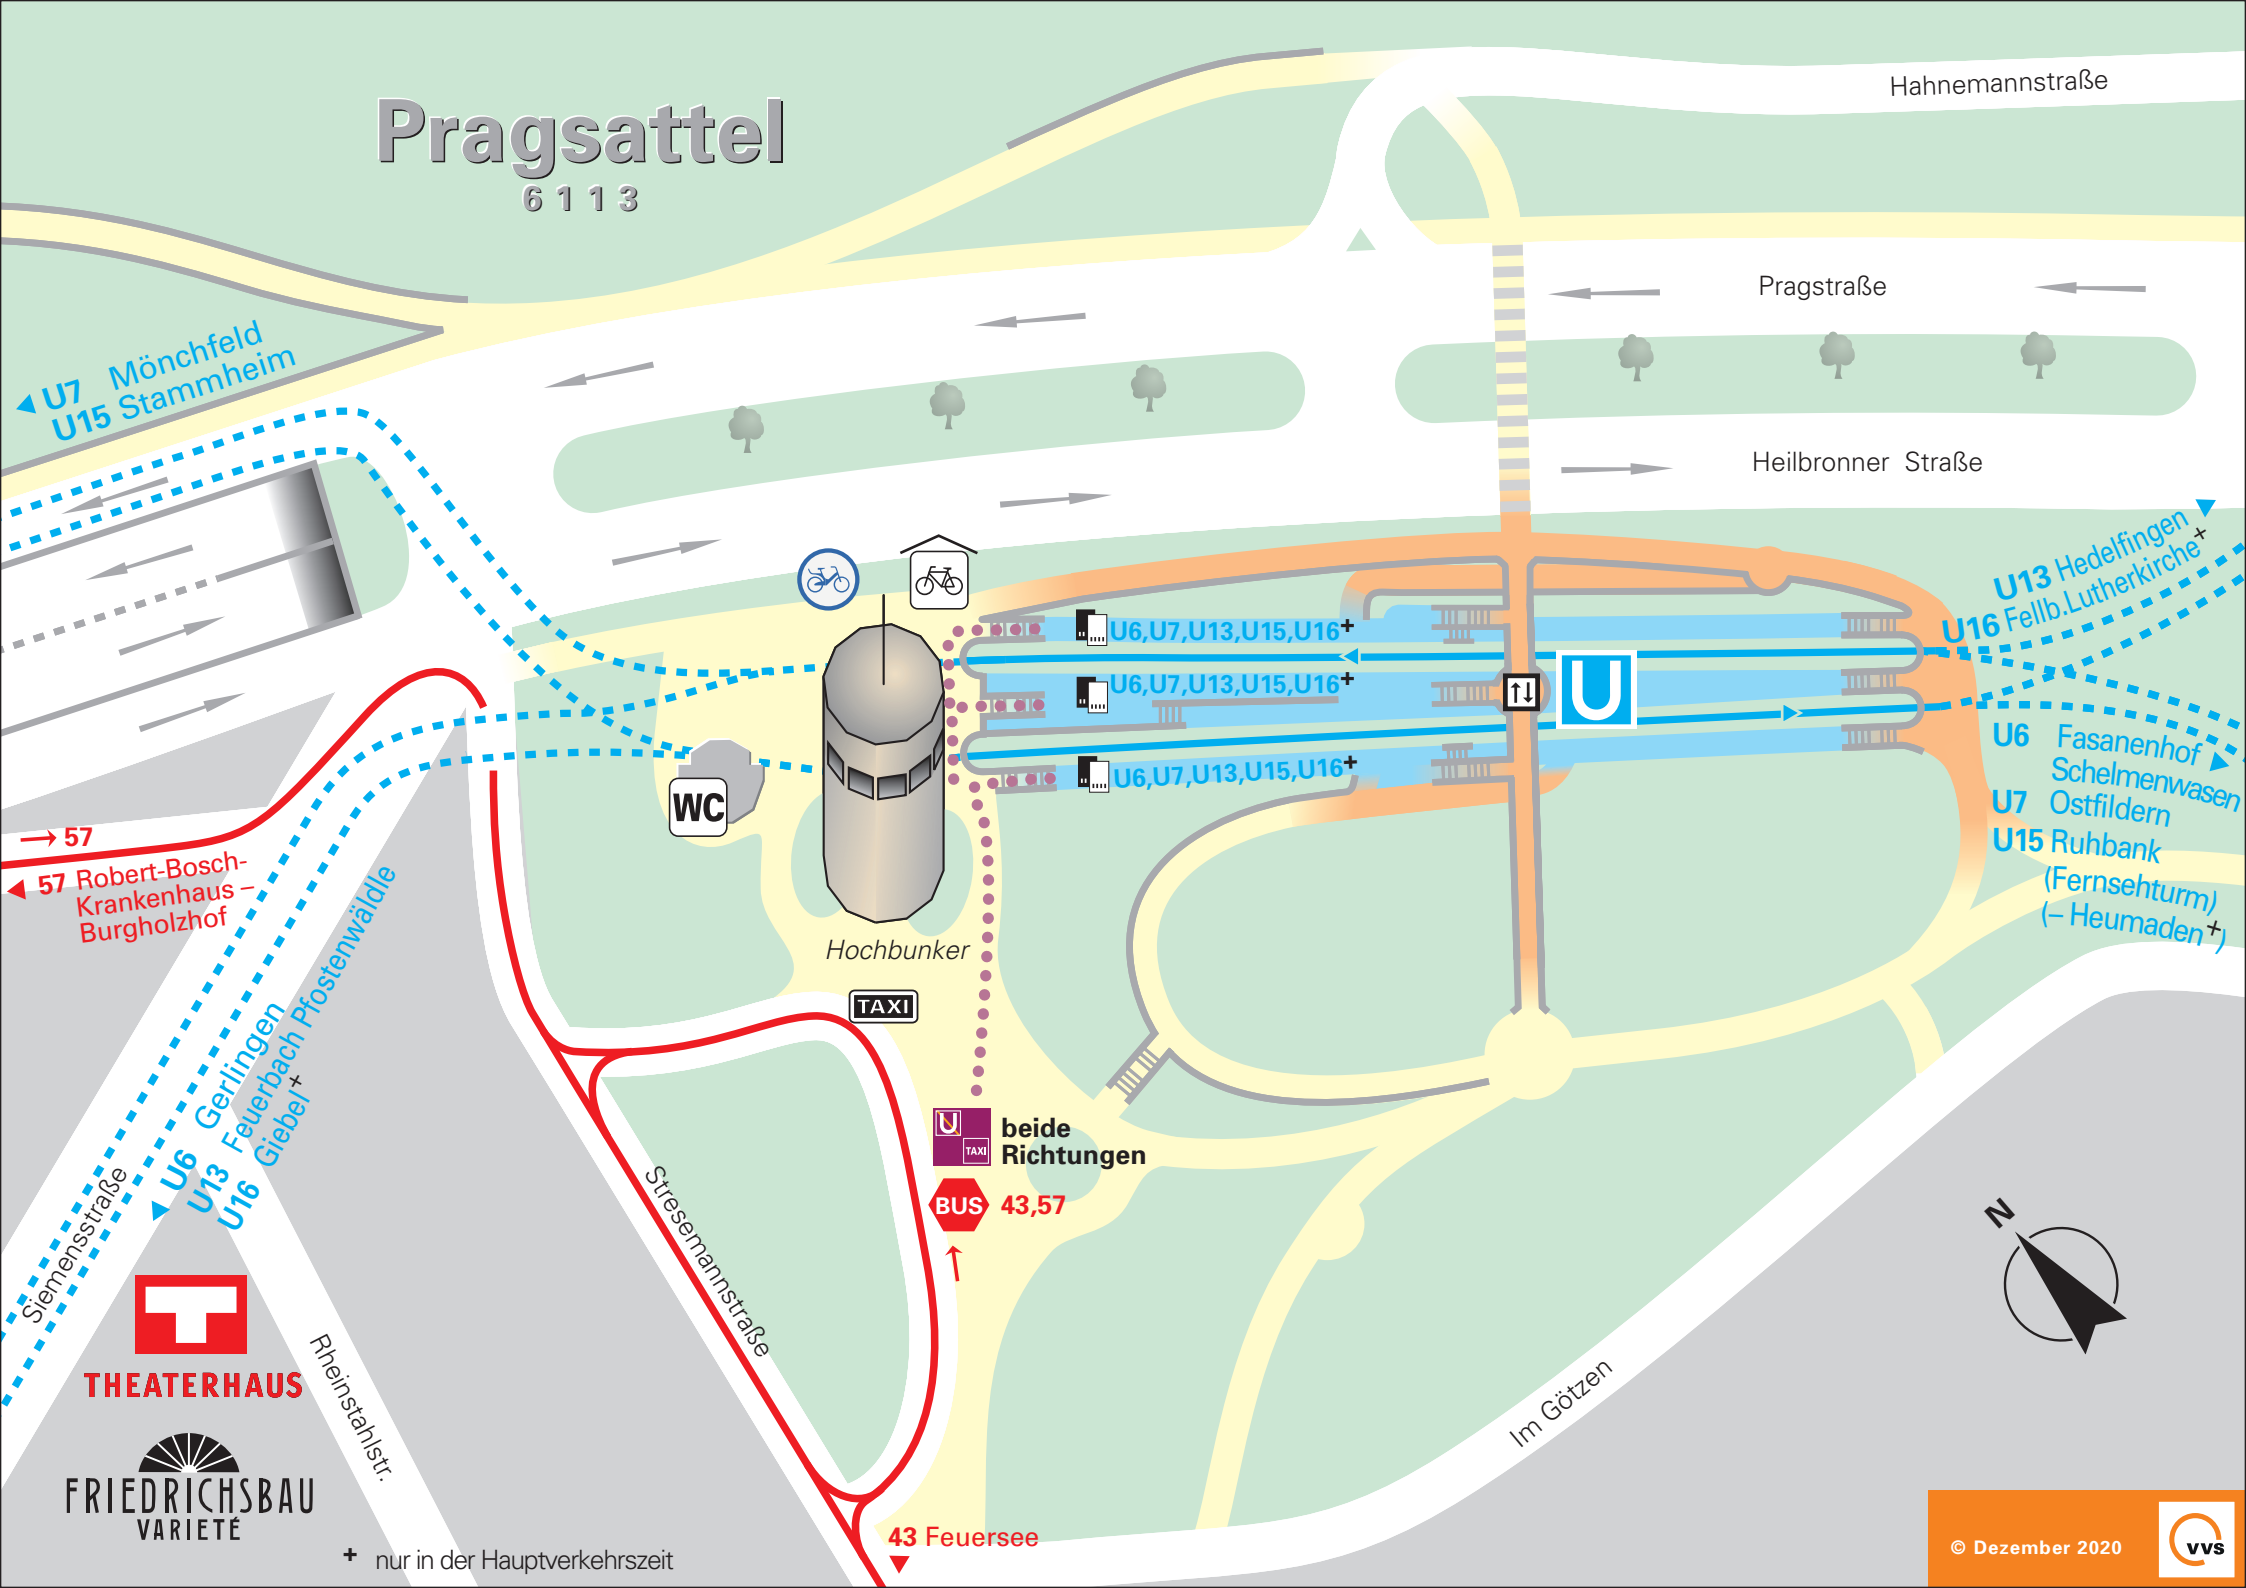

# Pragsattel

6 1 1 3

Hahnemannstraße

Pragstraße

Heilbronner Straße

U7 Mönchfeld  
U15 Stammheim

U13 Hedelfingen  
U16 Fellb. Lutherkirche+

57  
57 Robert-Bosch-Krankenhaus - Burgholzof

WC

Hochbunker

TAXI

U TAXI  
beide Richtungen

BUS 43,57

THEATERHAUS

FRIEDRICHSBAU  
VARIÉTÉ

+ nur in der Hauptverkehrszeit