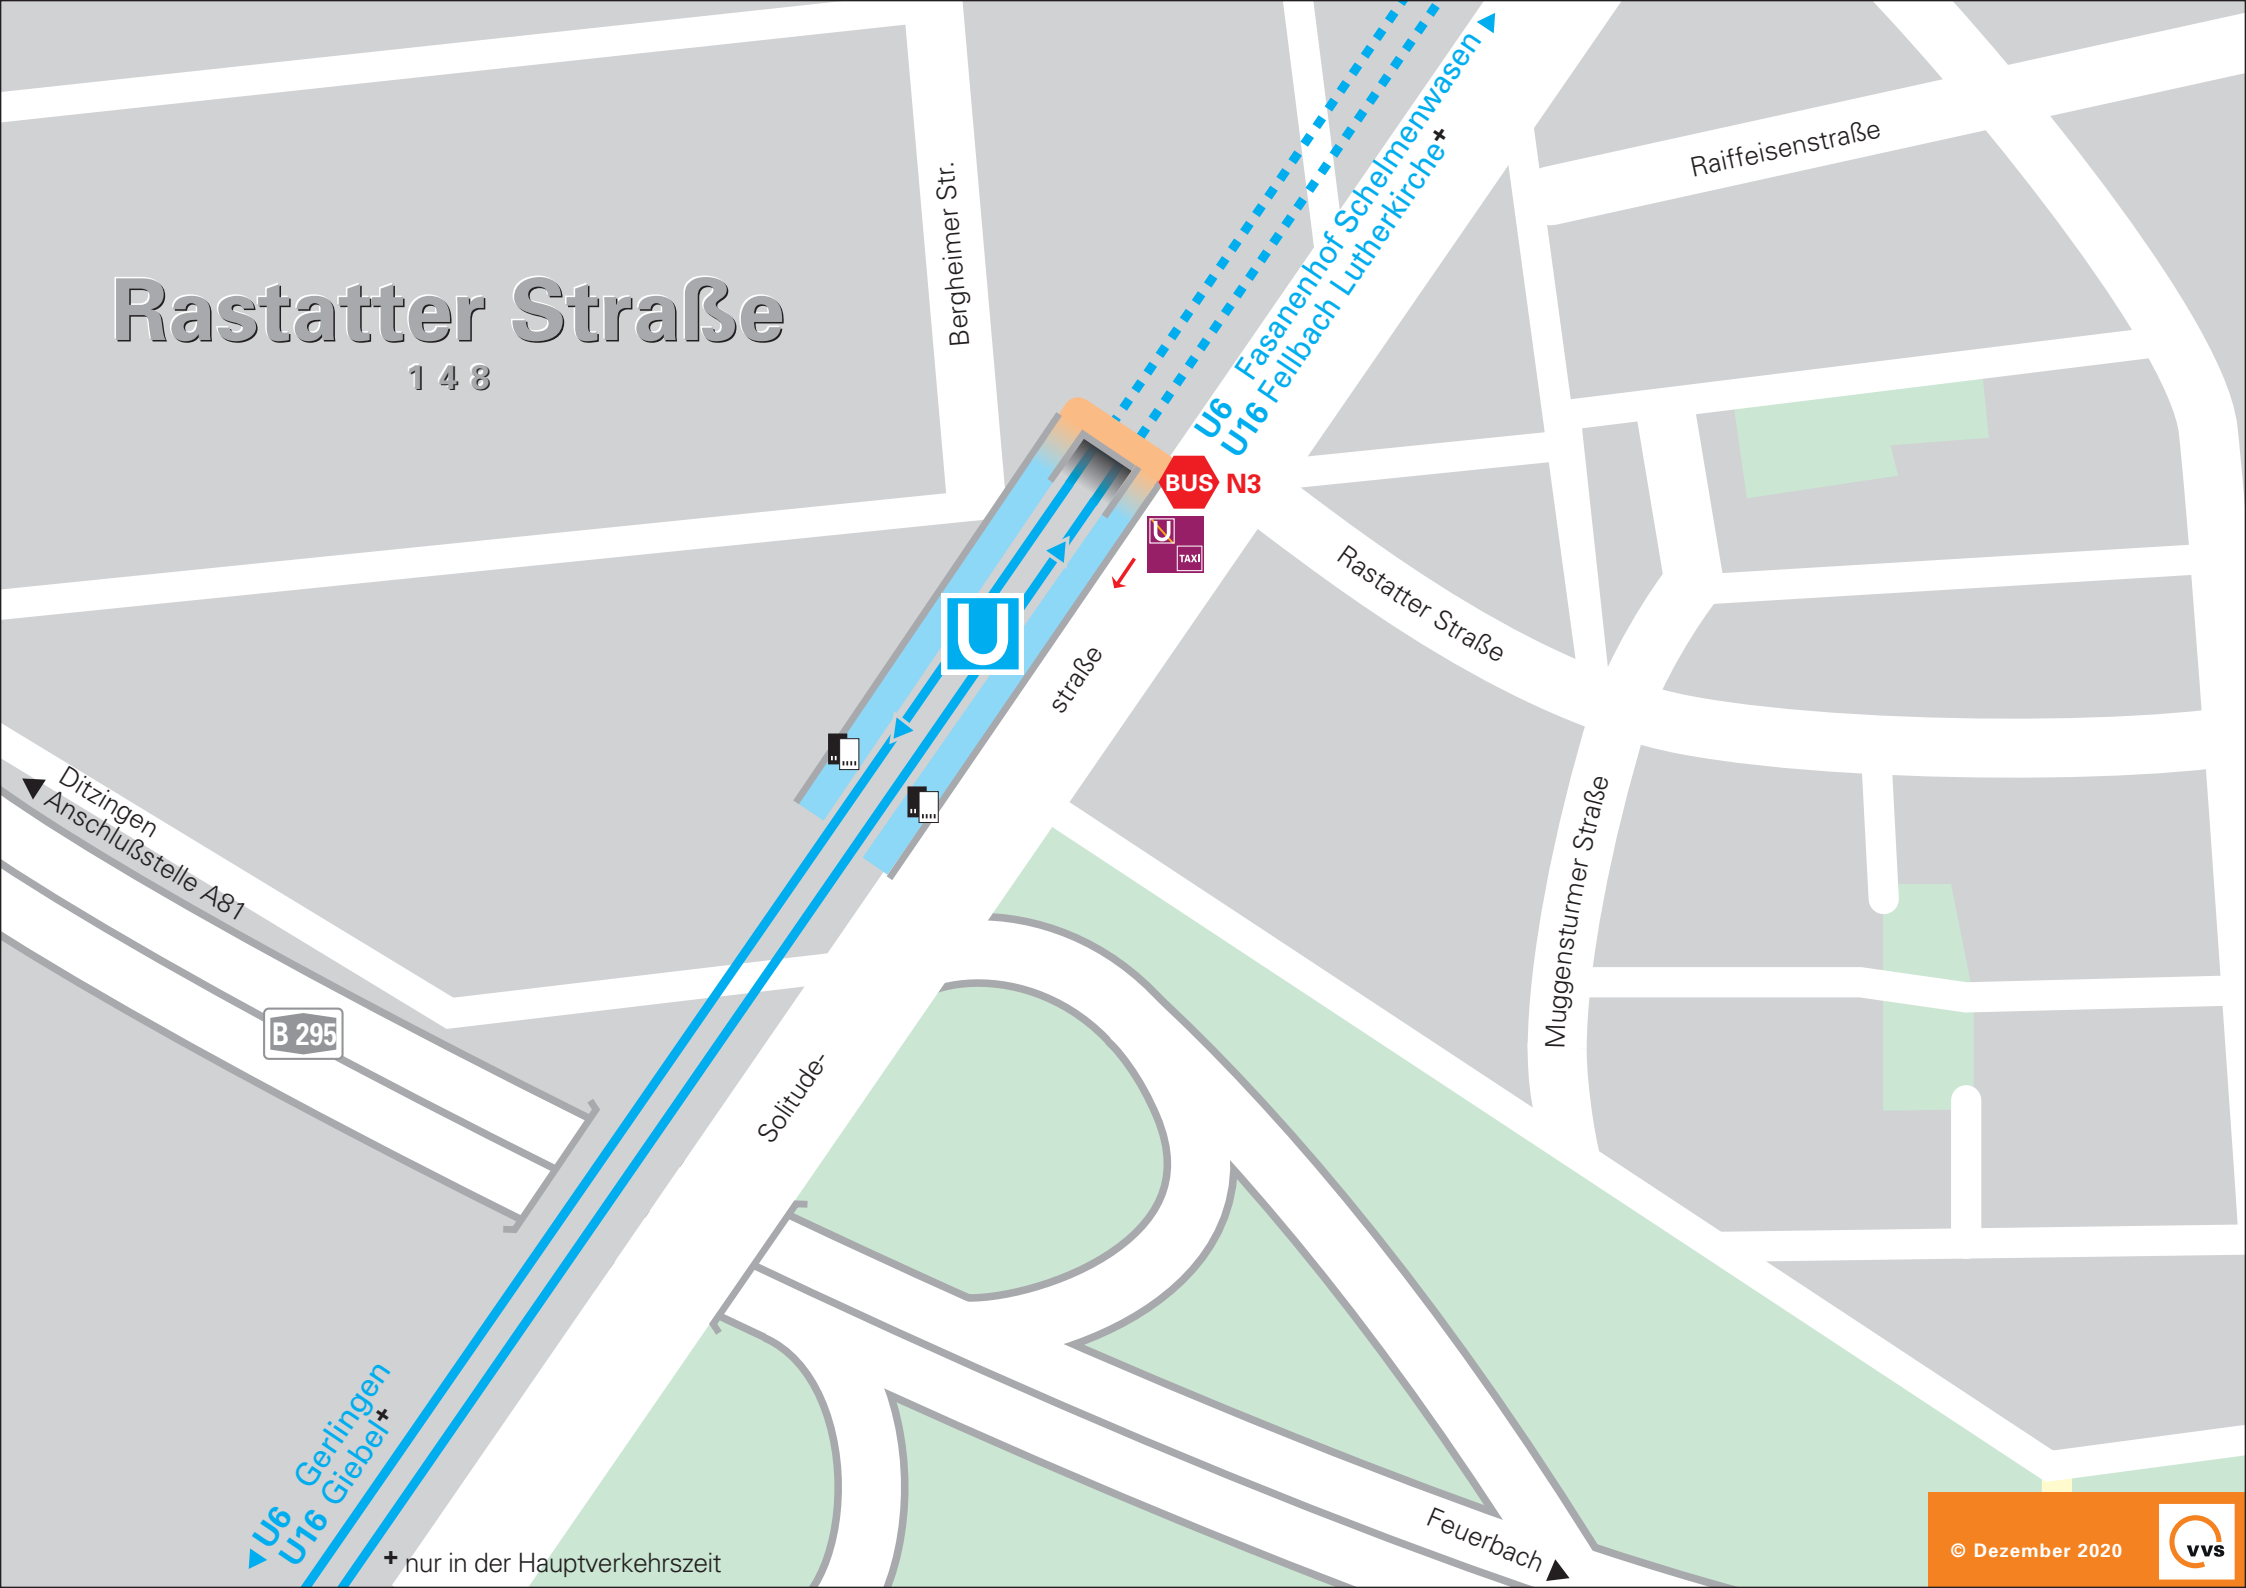

Rastatter Straße

148

Ditzingen
Anschlußstelle A81

B 295

U6 Gerlingen
U16 Giebel+

+ nur in der Hauptverkehrszeit