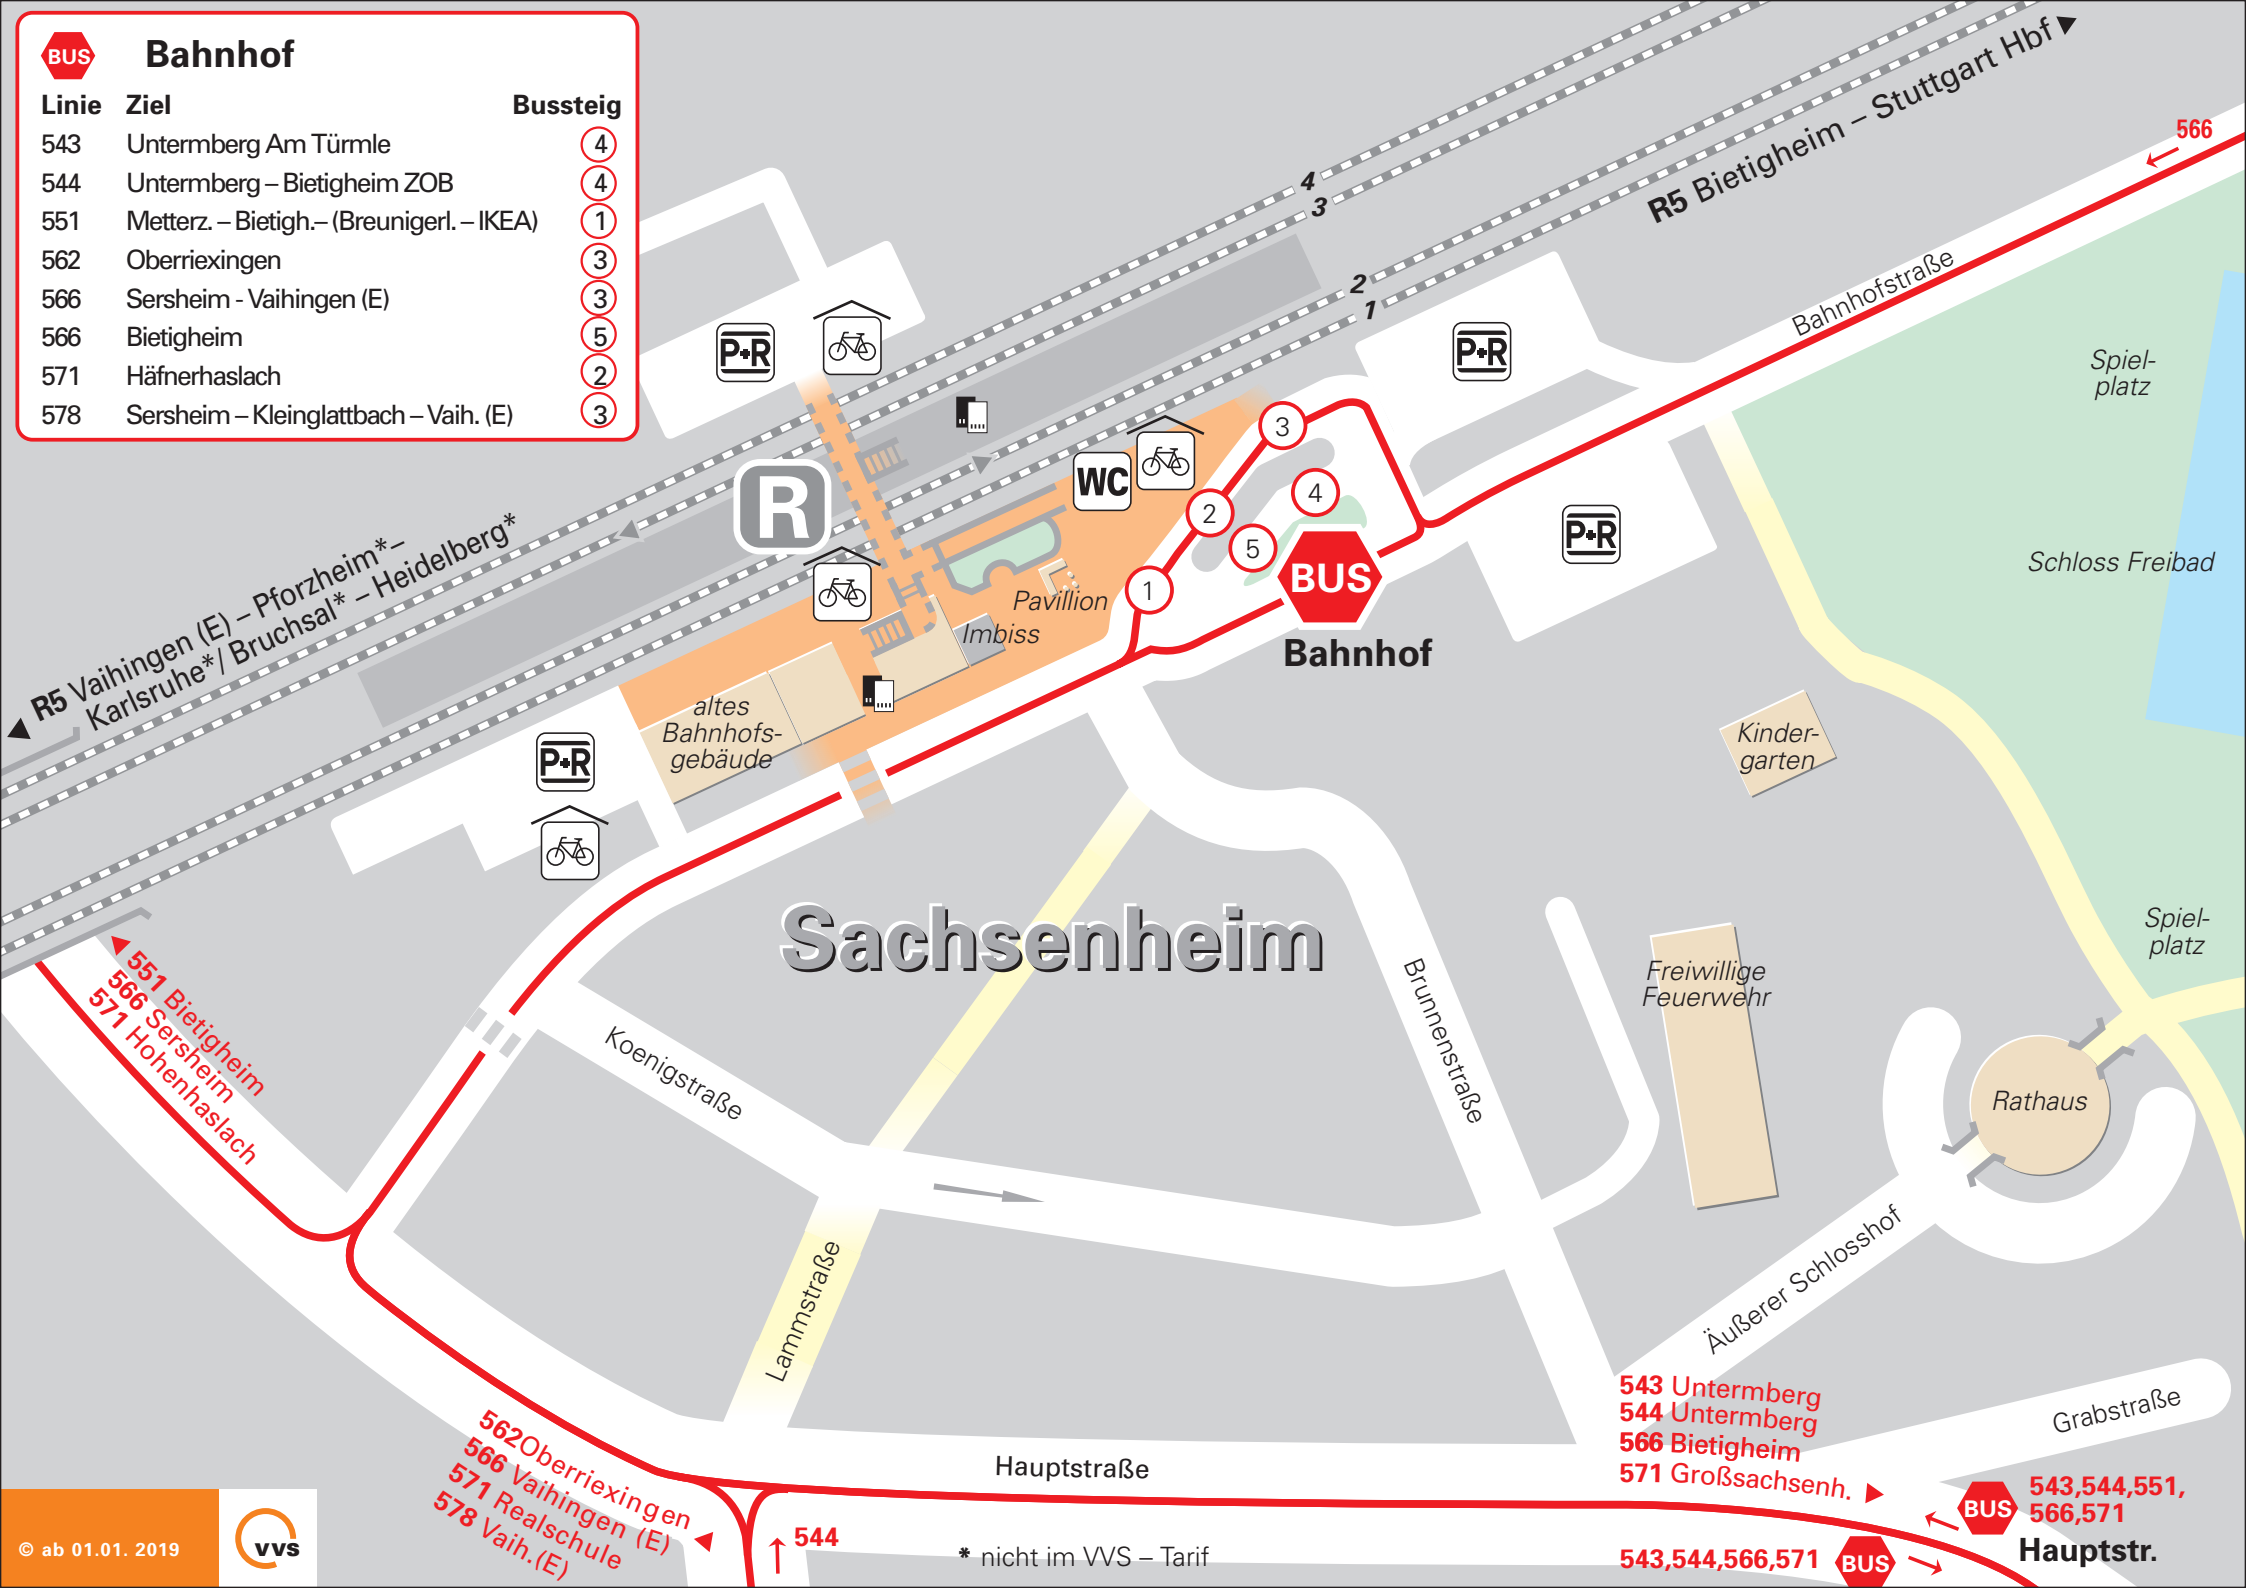

Bahnhof

Linie	Ziel	Bussteig
543	Untermberg Am Türmle	④
544	Untermberg – Bietigheim ZOB	④
551	Metterz. – Bietigh.– (Breunigerl. – IKEA)	①
562	Oberriexingen	③
566	Sersheim - Vaihingen (E)	③
566	Bietigheim	⑤
571	Häfnerhaslach	②
578	Sersheim – Kleinglattbach – Vaih. (E)	③

Sachsenheim

Bahnhof

543 Untermberg
 544 Untermberg
 566 Bietigheim
 571 Großsachsenh.

543,544,551,
 566,571

562 Oberriexingen
 566 Vaihingen (E)
 571 Realschule
 578 Vaih. (E)

544

* nicht im VVS – Tarif

543,544,566,571

Hauptstr.