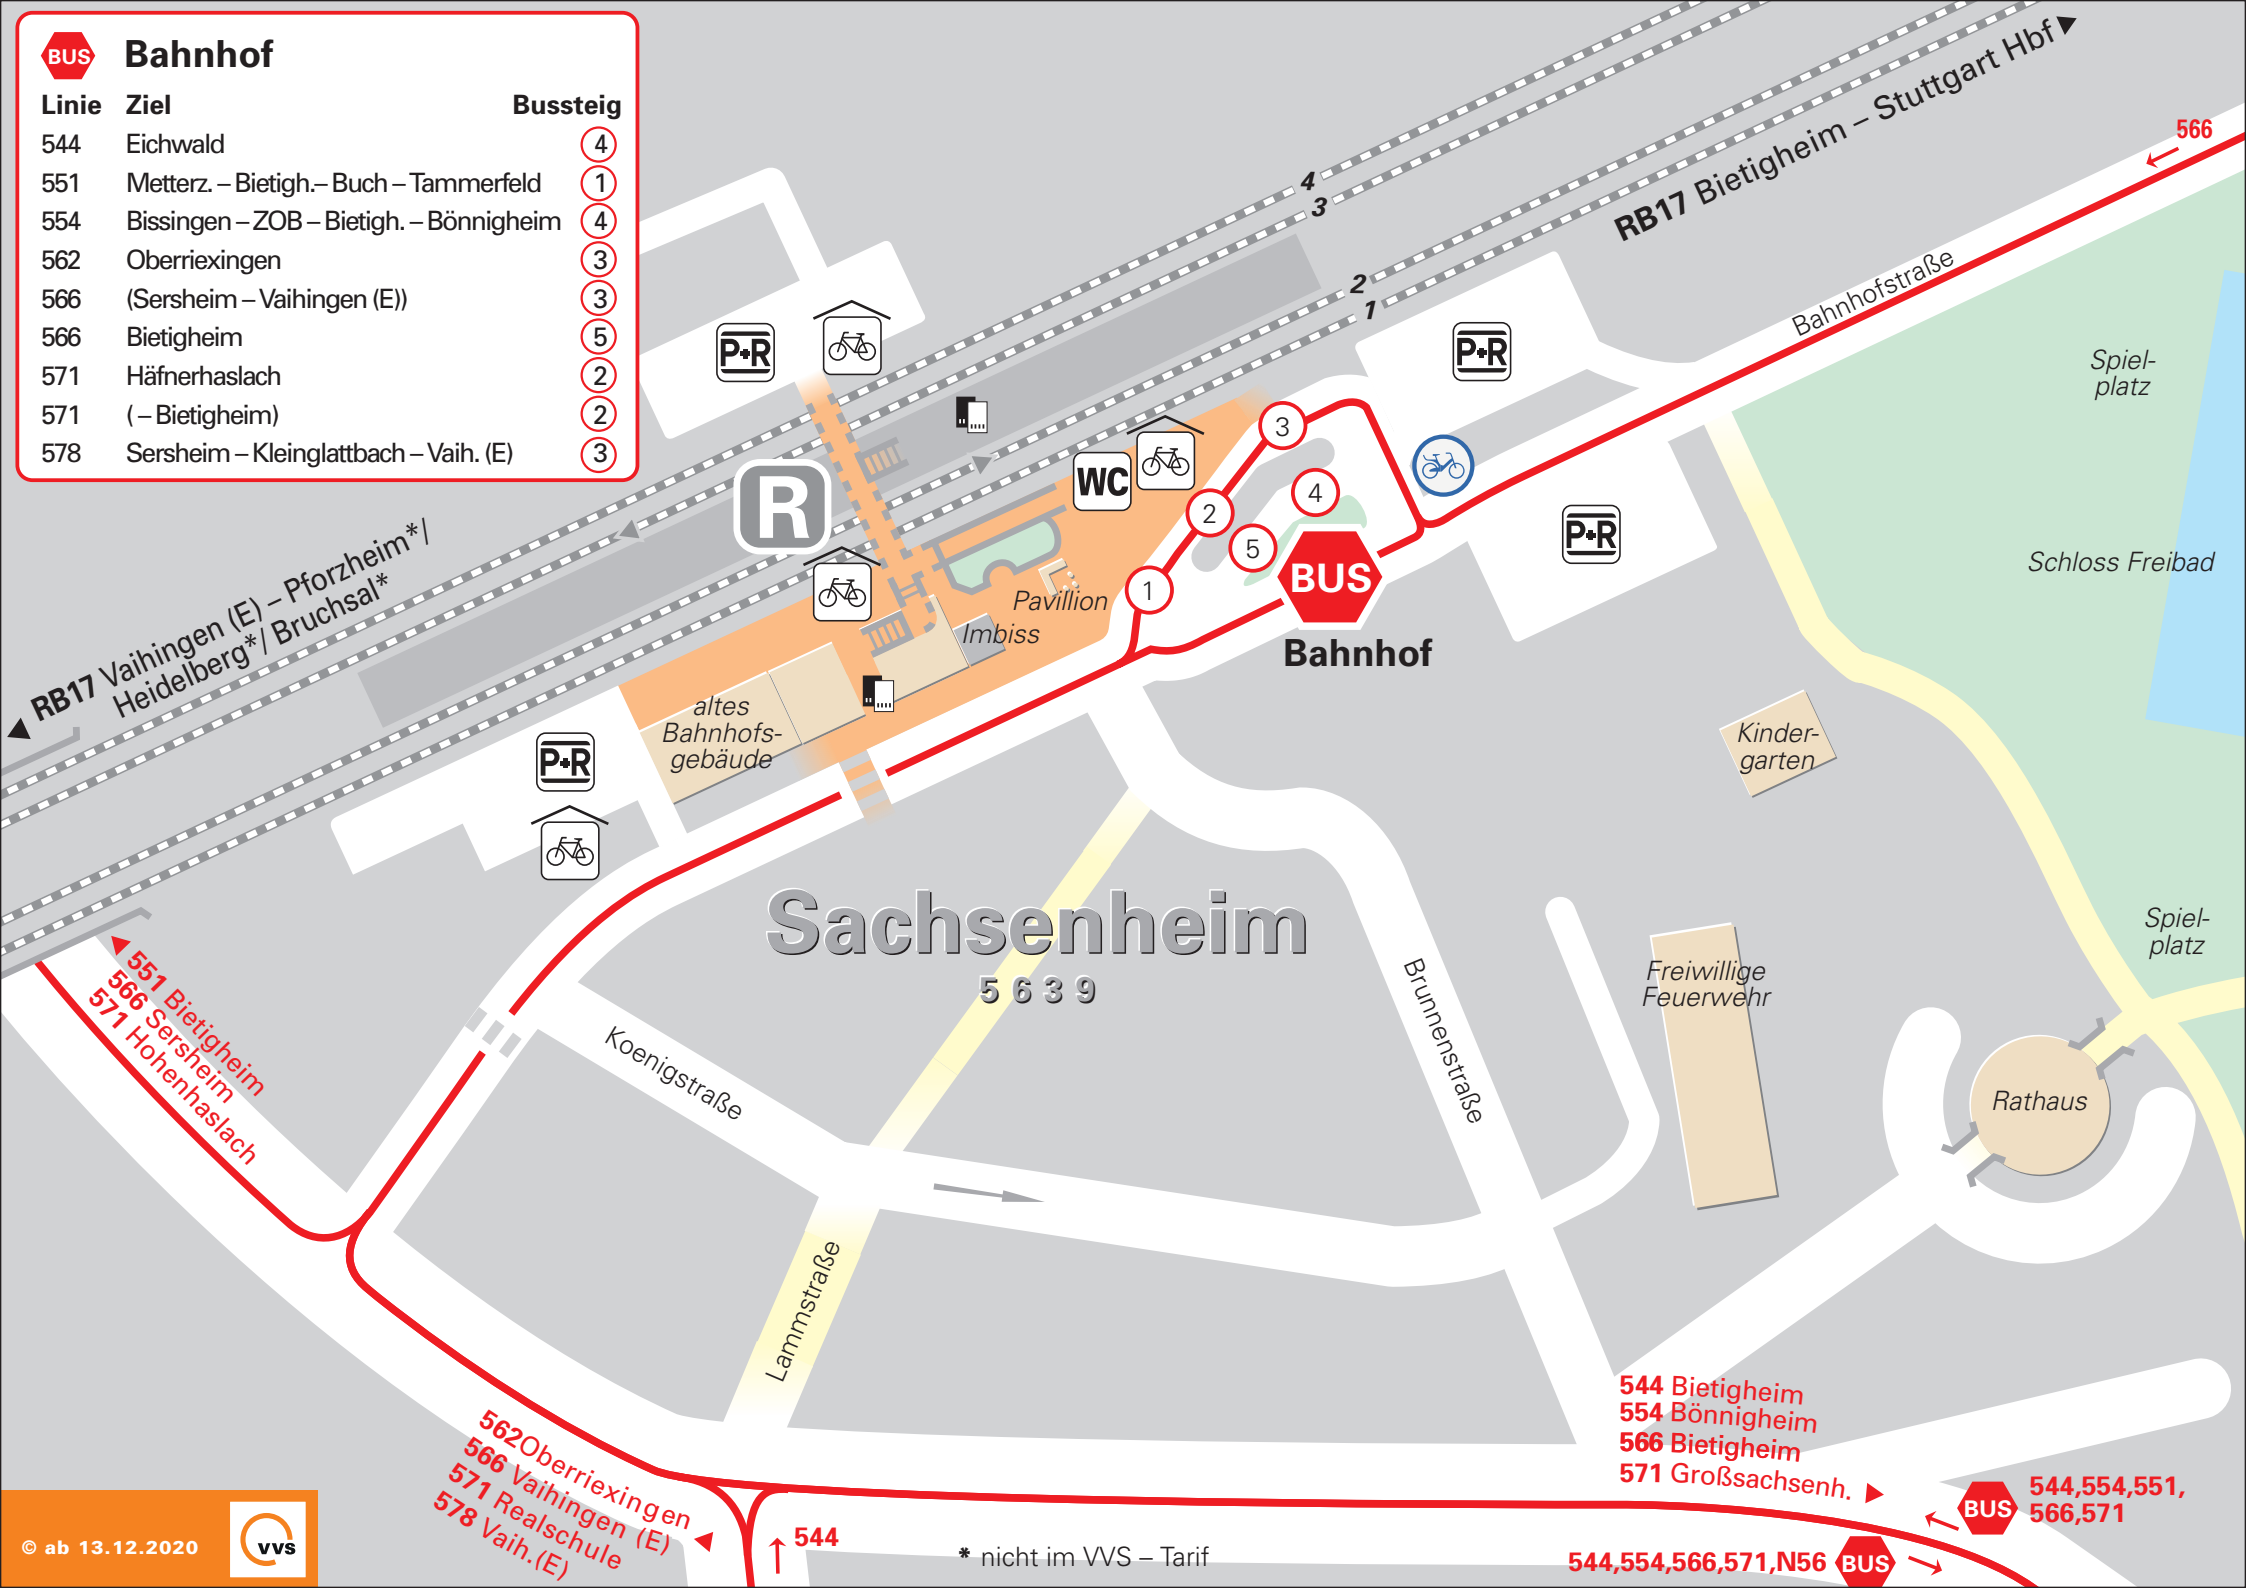

Bahnhof

Linie	Ziel	Bussteig
544	Eichwald	④
551	Metterz. – Bietigh. – Buch – Tammerfeld	①
554	Bissingen – ZOB – Bietigh. – Bönningheim	④
562	Oberriexingen	③
566	(Sersheim – Vaihingen (E))	③
566	Bietigheim	⑤
571	Häfnerhaslach	②
571	(– Bietigheim)	②
578	Sersheim – Kleinglattbach – Vaih. (E)	③

Sachsenheim
5 6 3 9

* nicht im VVS – Tarif

544, 554, 566, 571, N56

544, 554, 551, 566, 571