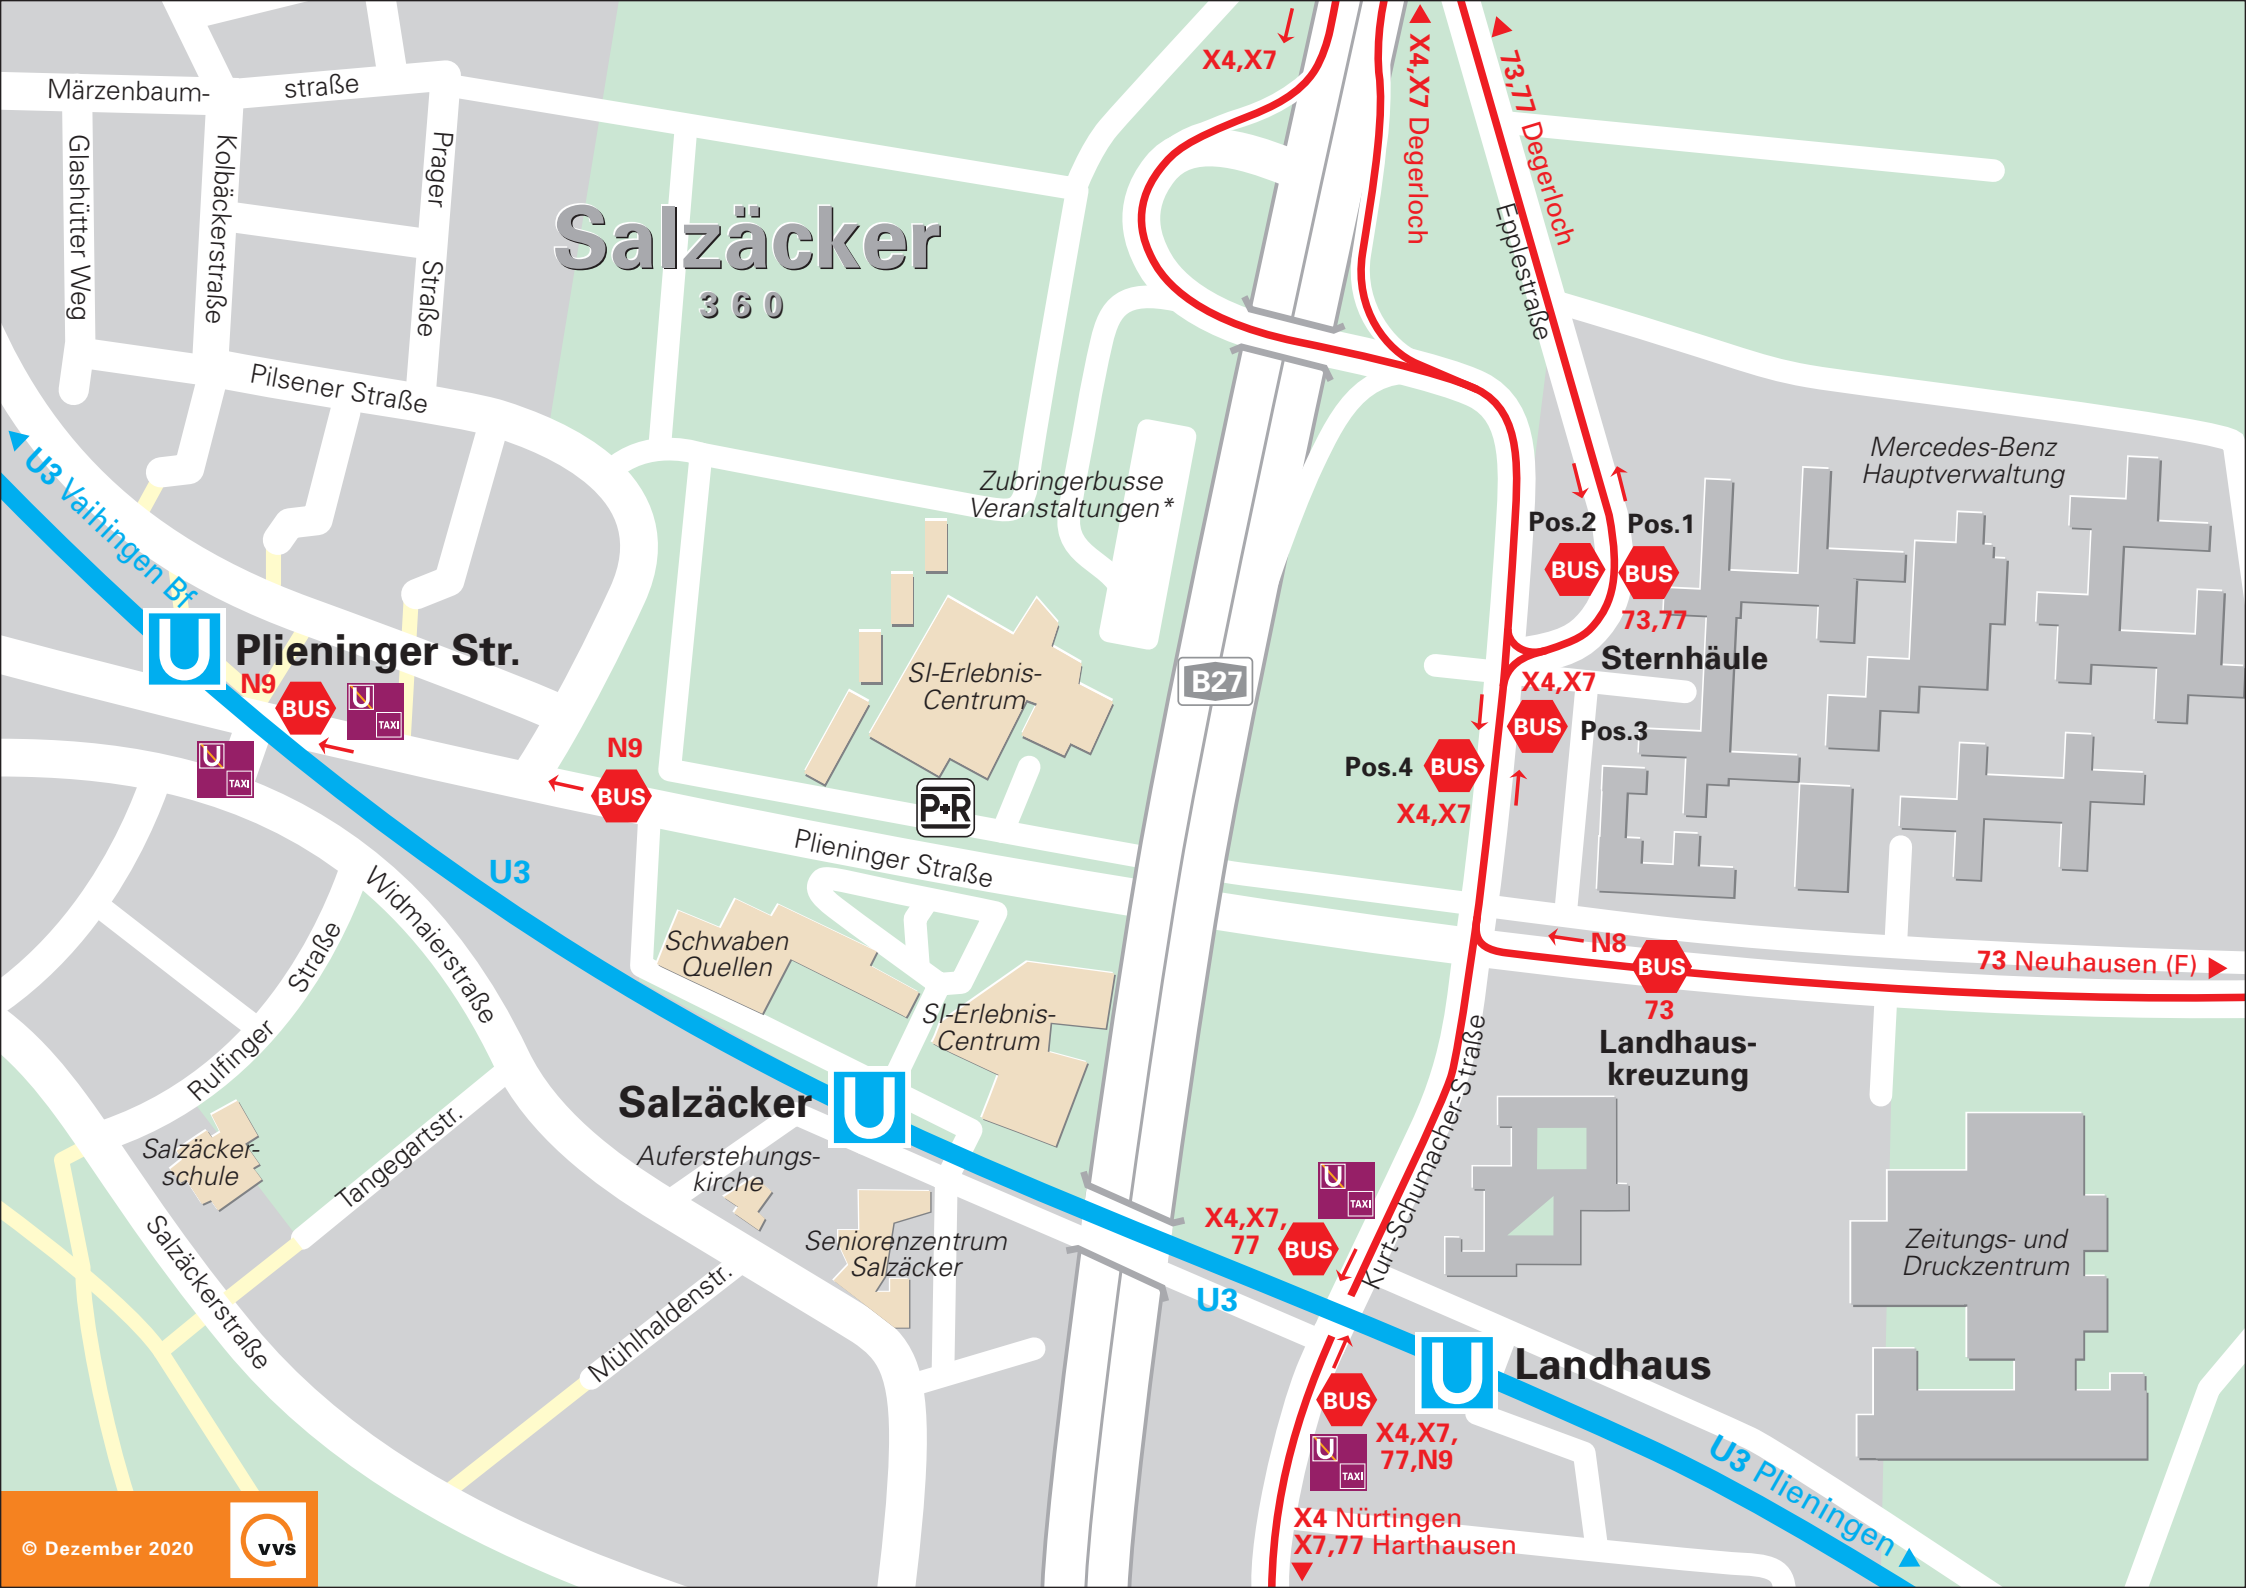

Salzäcker

360

Märzenbaumstraße
Glashütter Weg
Kolbäckerstraße
Prager Straße

Pilsener Straße

U Plieningen Str.

N9 BUS
TAXI

U3

Widmaierstraße
Rulfinger Straße

Salzäcker-schule
Tangegartstr.

Salzäckerstraße

Mühlhaldenstr.

Zubringerbusse
Veranstaltungen*

SI-Erlebnis-
Centrum

P+R

Plieningen Straße

Schwaben
Quellen

SI-Erlebnis-
Centrum

Salzäcker

U

Auferstehungs-
kirche

Seniorenzentrum
Salzäcker

B27

X4,X7,
77 BUS

U3

X4,X7

X4,X7 Degerloch
Eppelstraße

13,111 Degerloch

Pos.2 BUS

Pos.1 BUS

73,77

Sternhäule

X4,X7 BUS