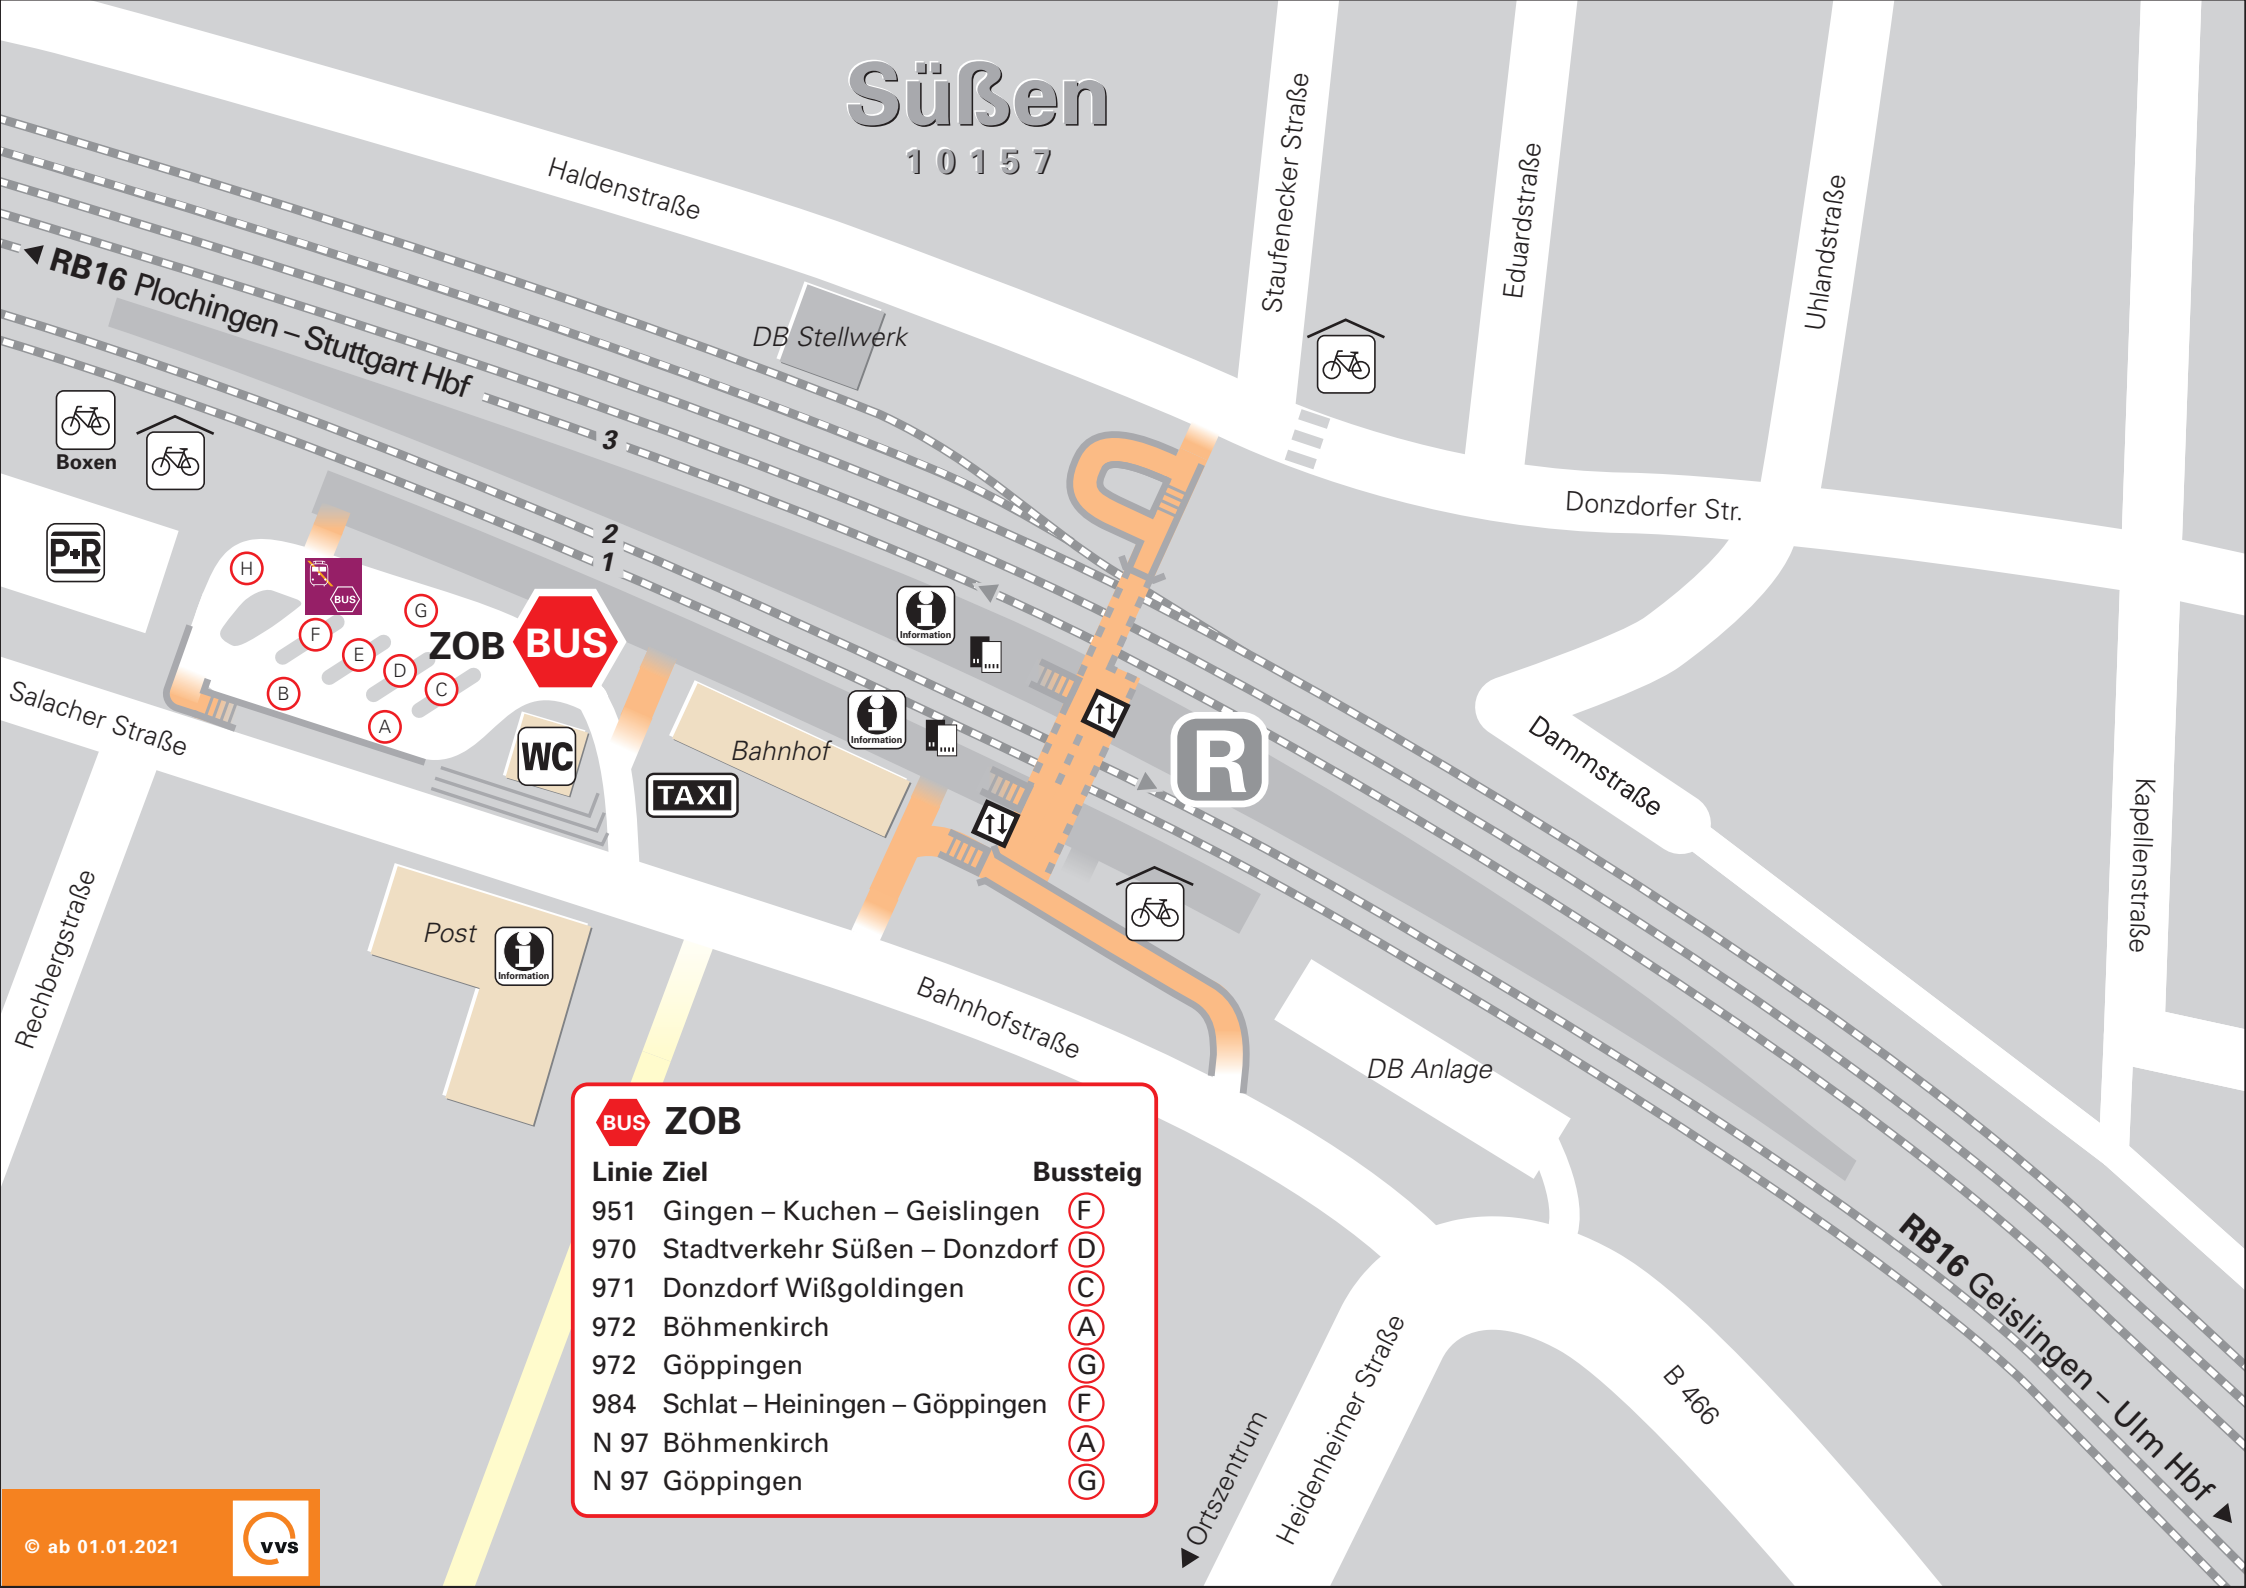

Süßen

10157

BUS ZOB

Linie	Ziel	Bussteig
951	Gingen – Kuchen – Geislingen	F
970	Stadtverkehr Süßen – Donzdorf	D
971	Donzdorf Wißgoldingen	C
972	Böhmenkirch	A
972	Göppingen	G
984	Schlat – Heiningen – Göppingen	F
N 97	Böhmenkirch	A
N 97	Göppingen	G