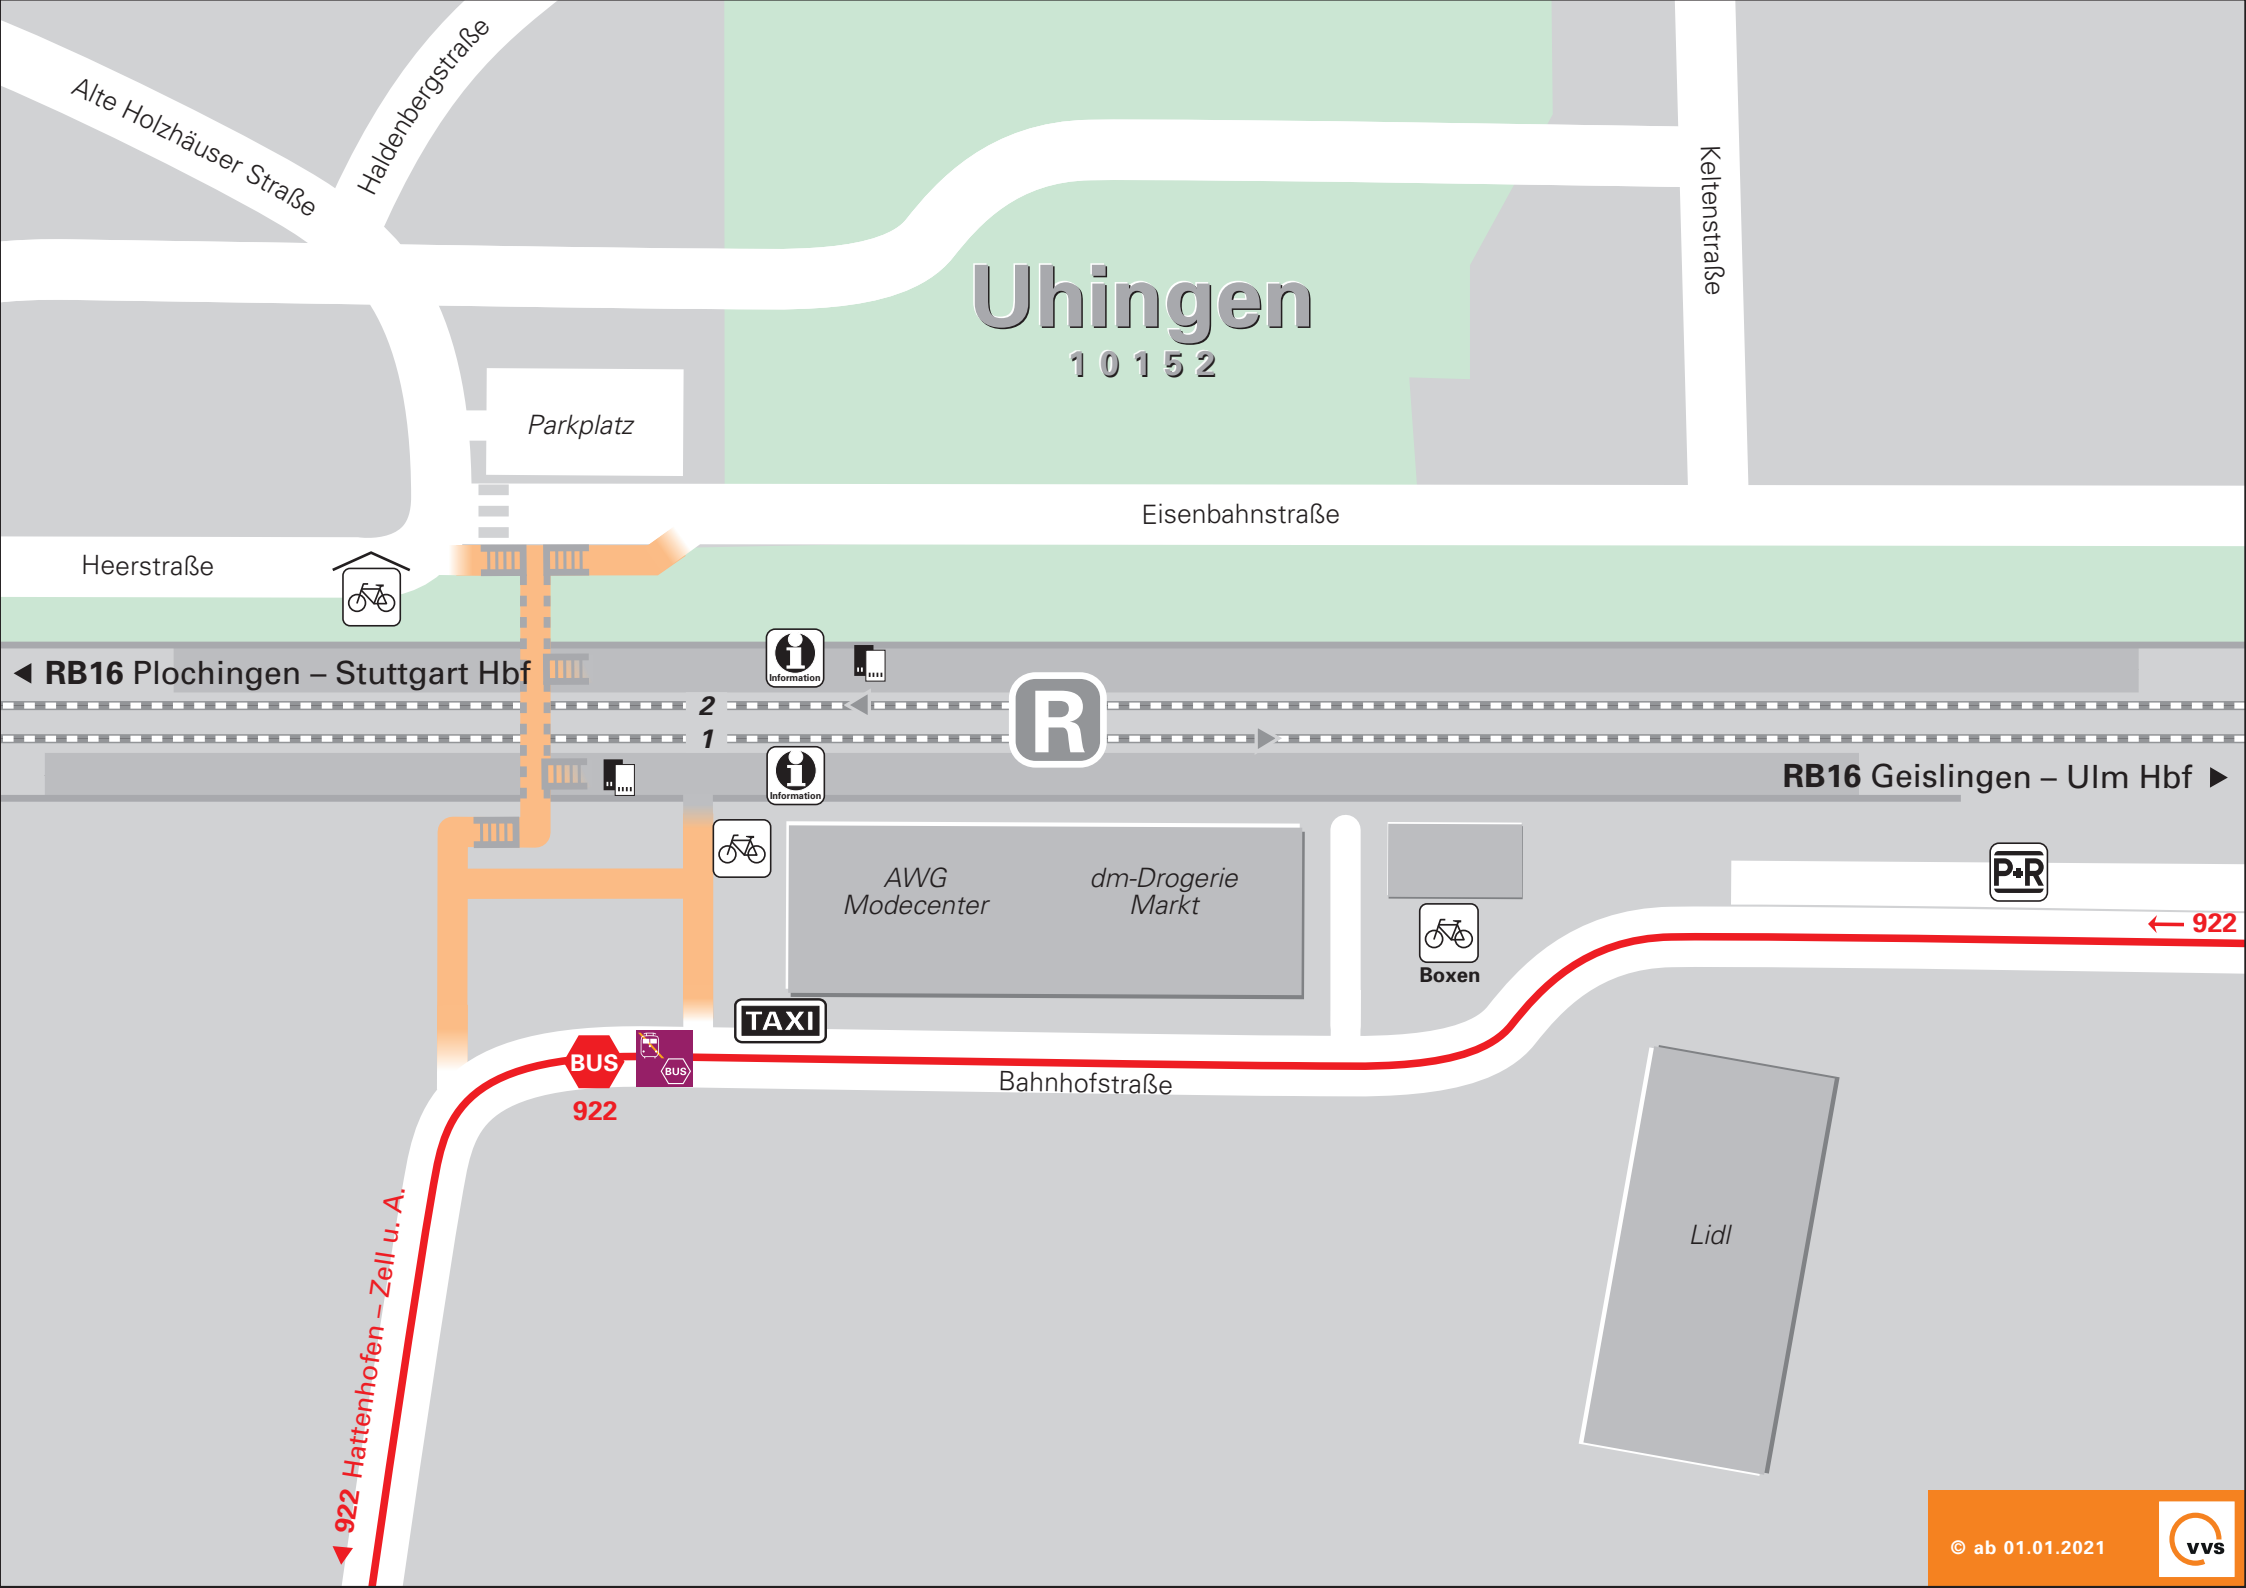

# Uhingen

10152

Parkplatz

Heerstraße

Eisenbahnstraße

Keltenstraße

← RB16 Plochingen – Stuttgart Hbf

2  
1

RB16 Geislingen – Ulm Hbf ▶

AWG  
Modecenter

dm-Drogerie  
Markt

Boxen

Bahnhofstraße

922

922

← 922 Hattenhofen – Zell u. A.