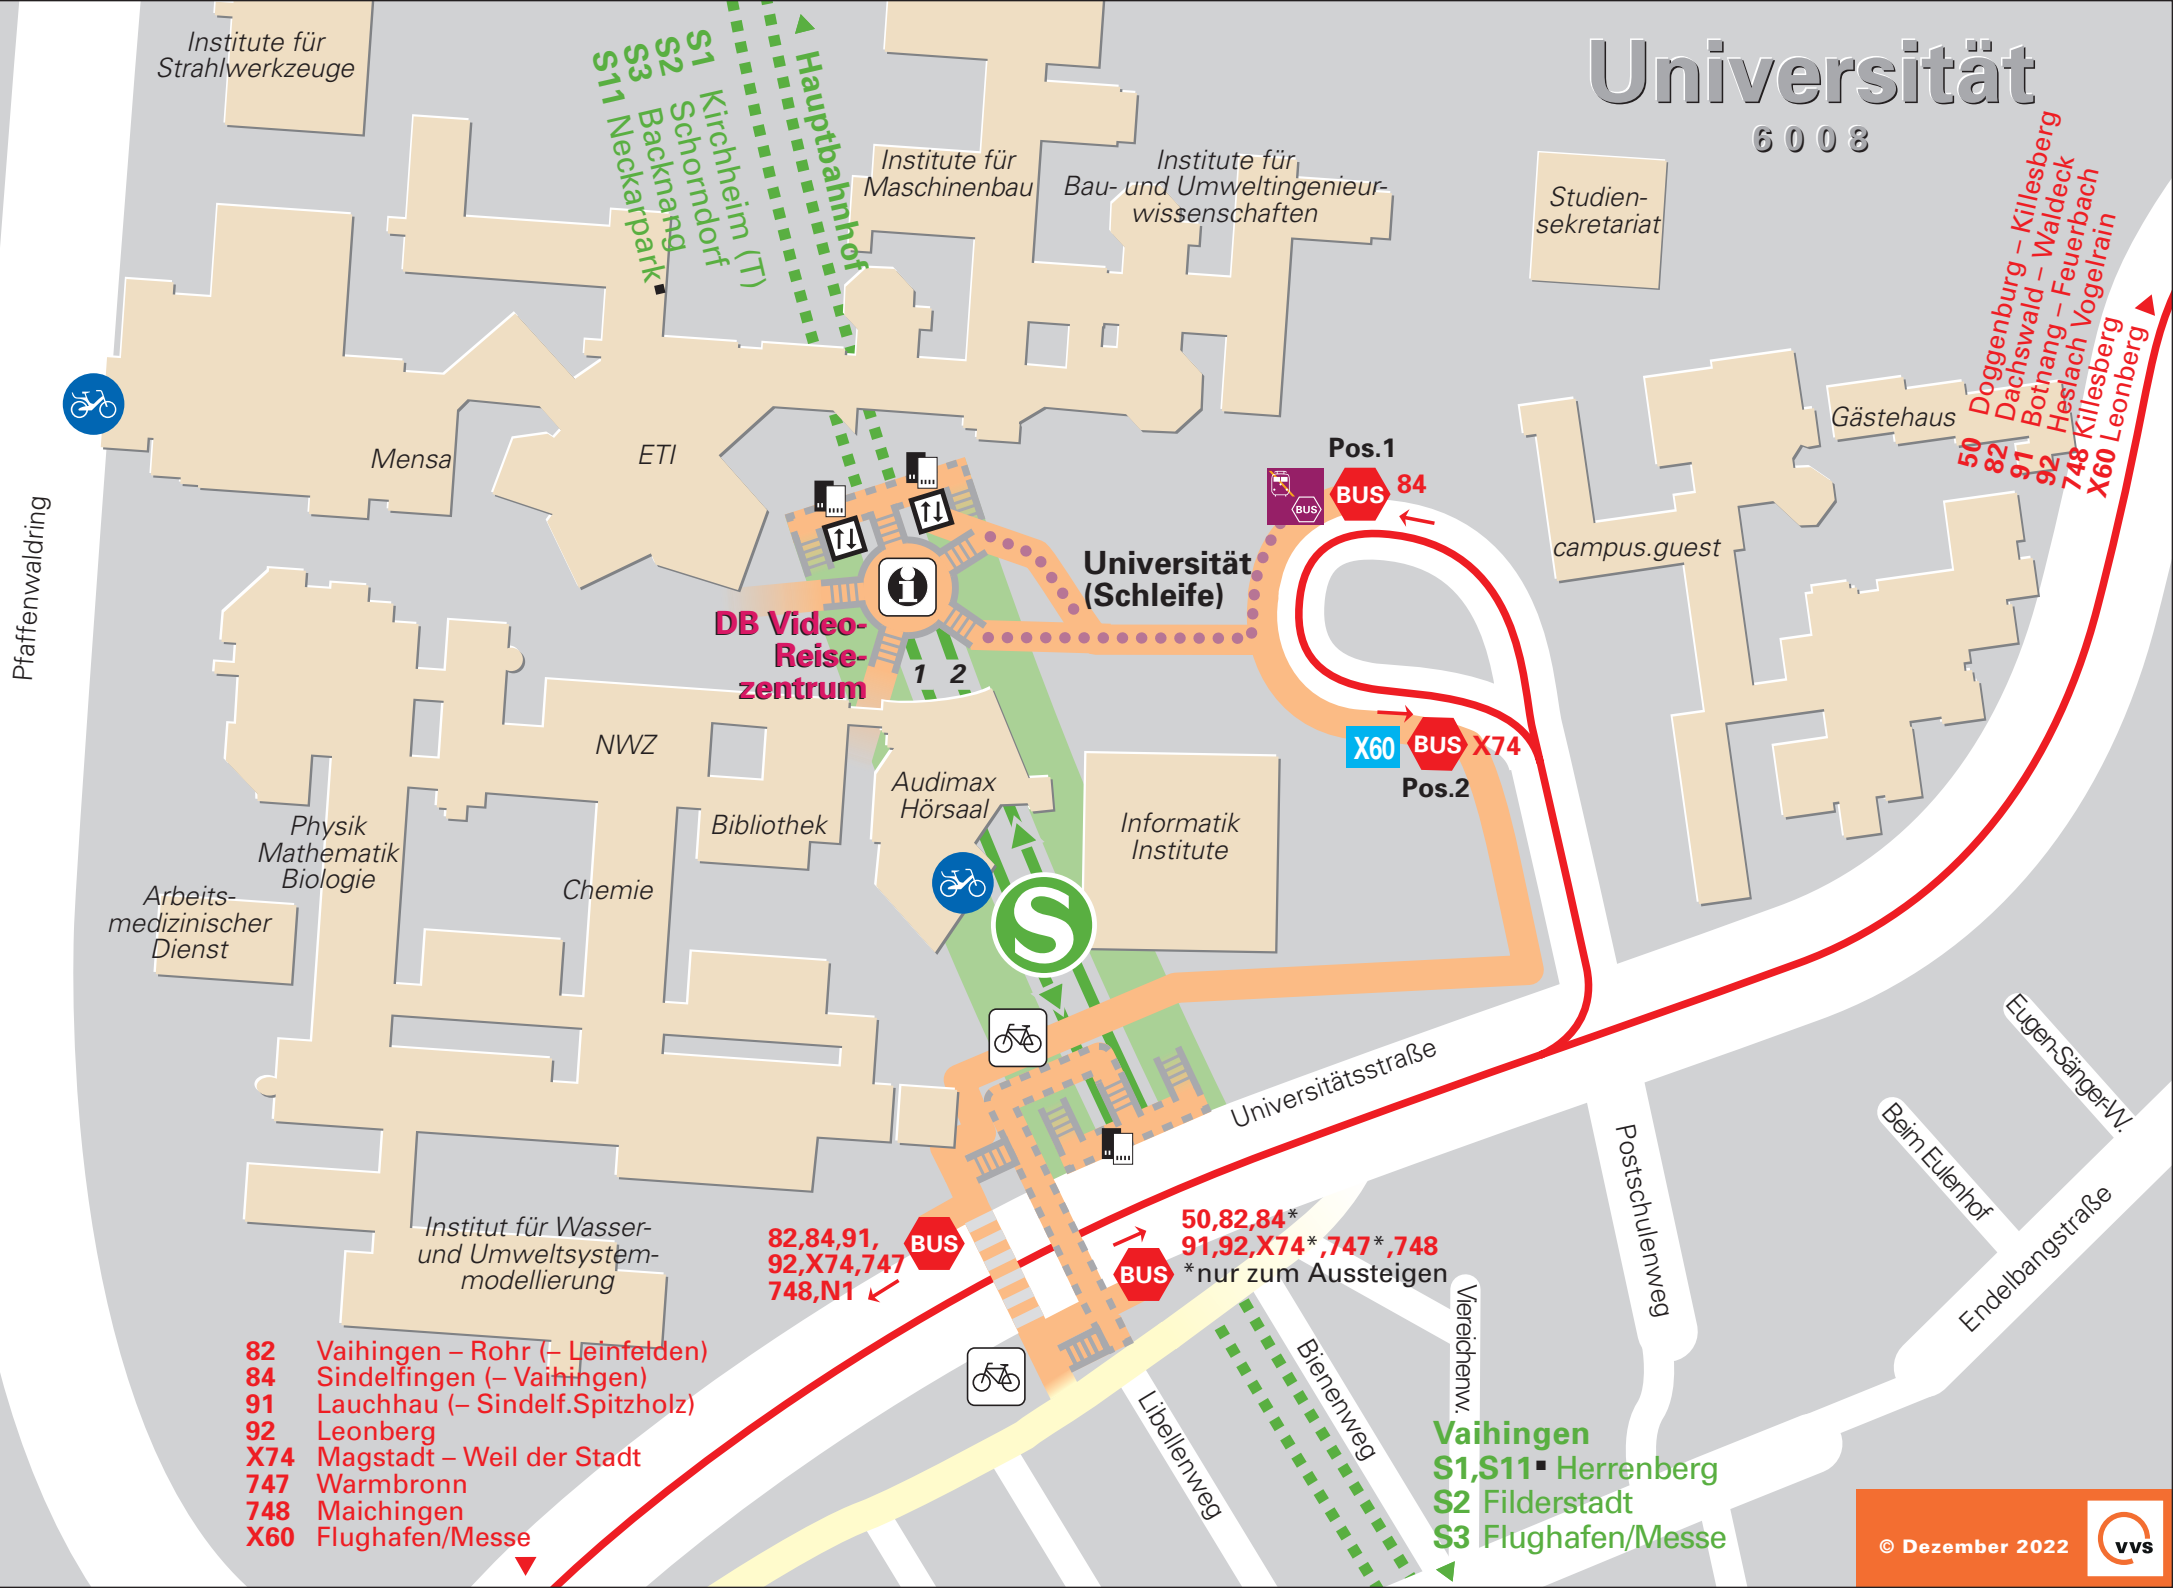

# Universität

6008

- 82 Vaihingen – Rohr (– Leinfelden)
- 84 Sindelfingen (– Vaihingen)
- 91 Lauchau (– Sindelf. Spitzholz)
- 92 Leonberg
- X74 Magstadt – Weil der Stadt
- 747 Warmbronn
- 748 Maichingen
- X60 Flughafen/Messe

- Vaihingen
- S1, S11 Herrenberg
- S2 Filderstadt
- S3 Flughafen/Messe