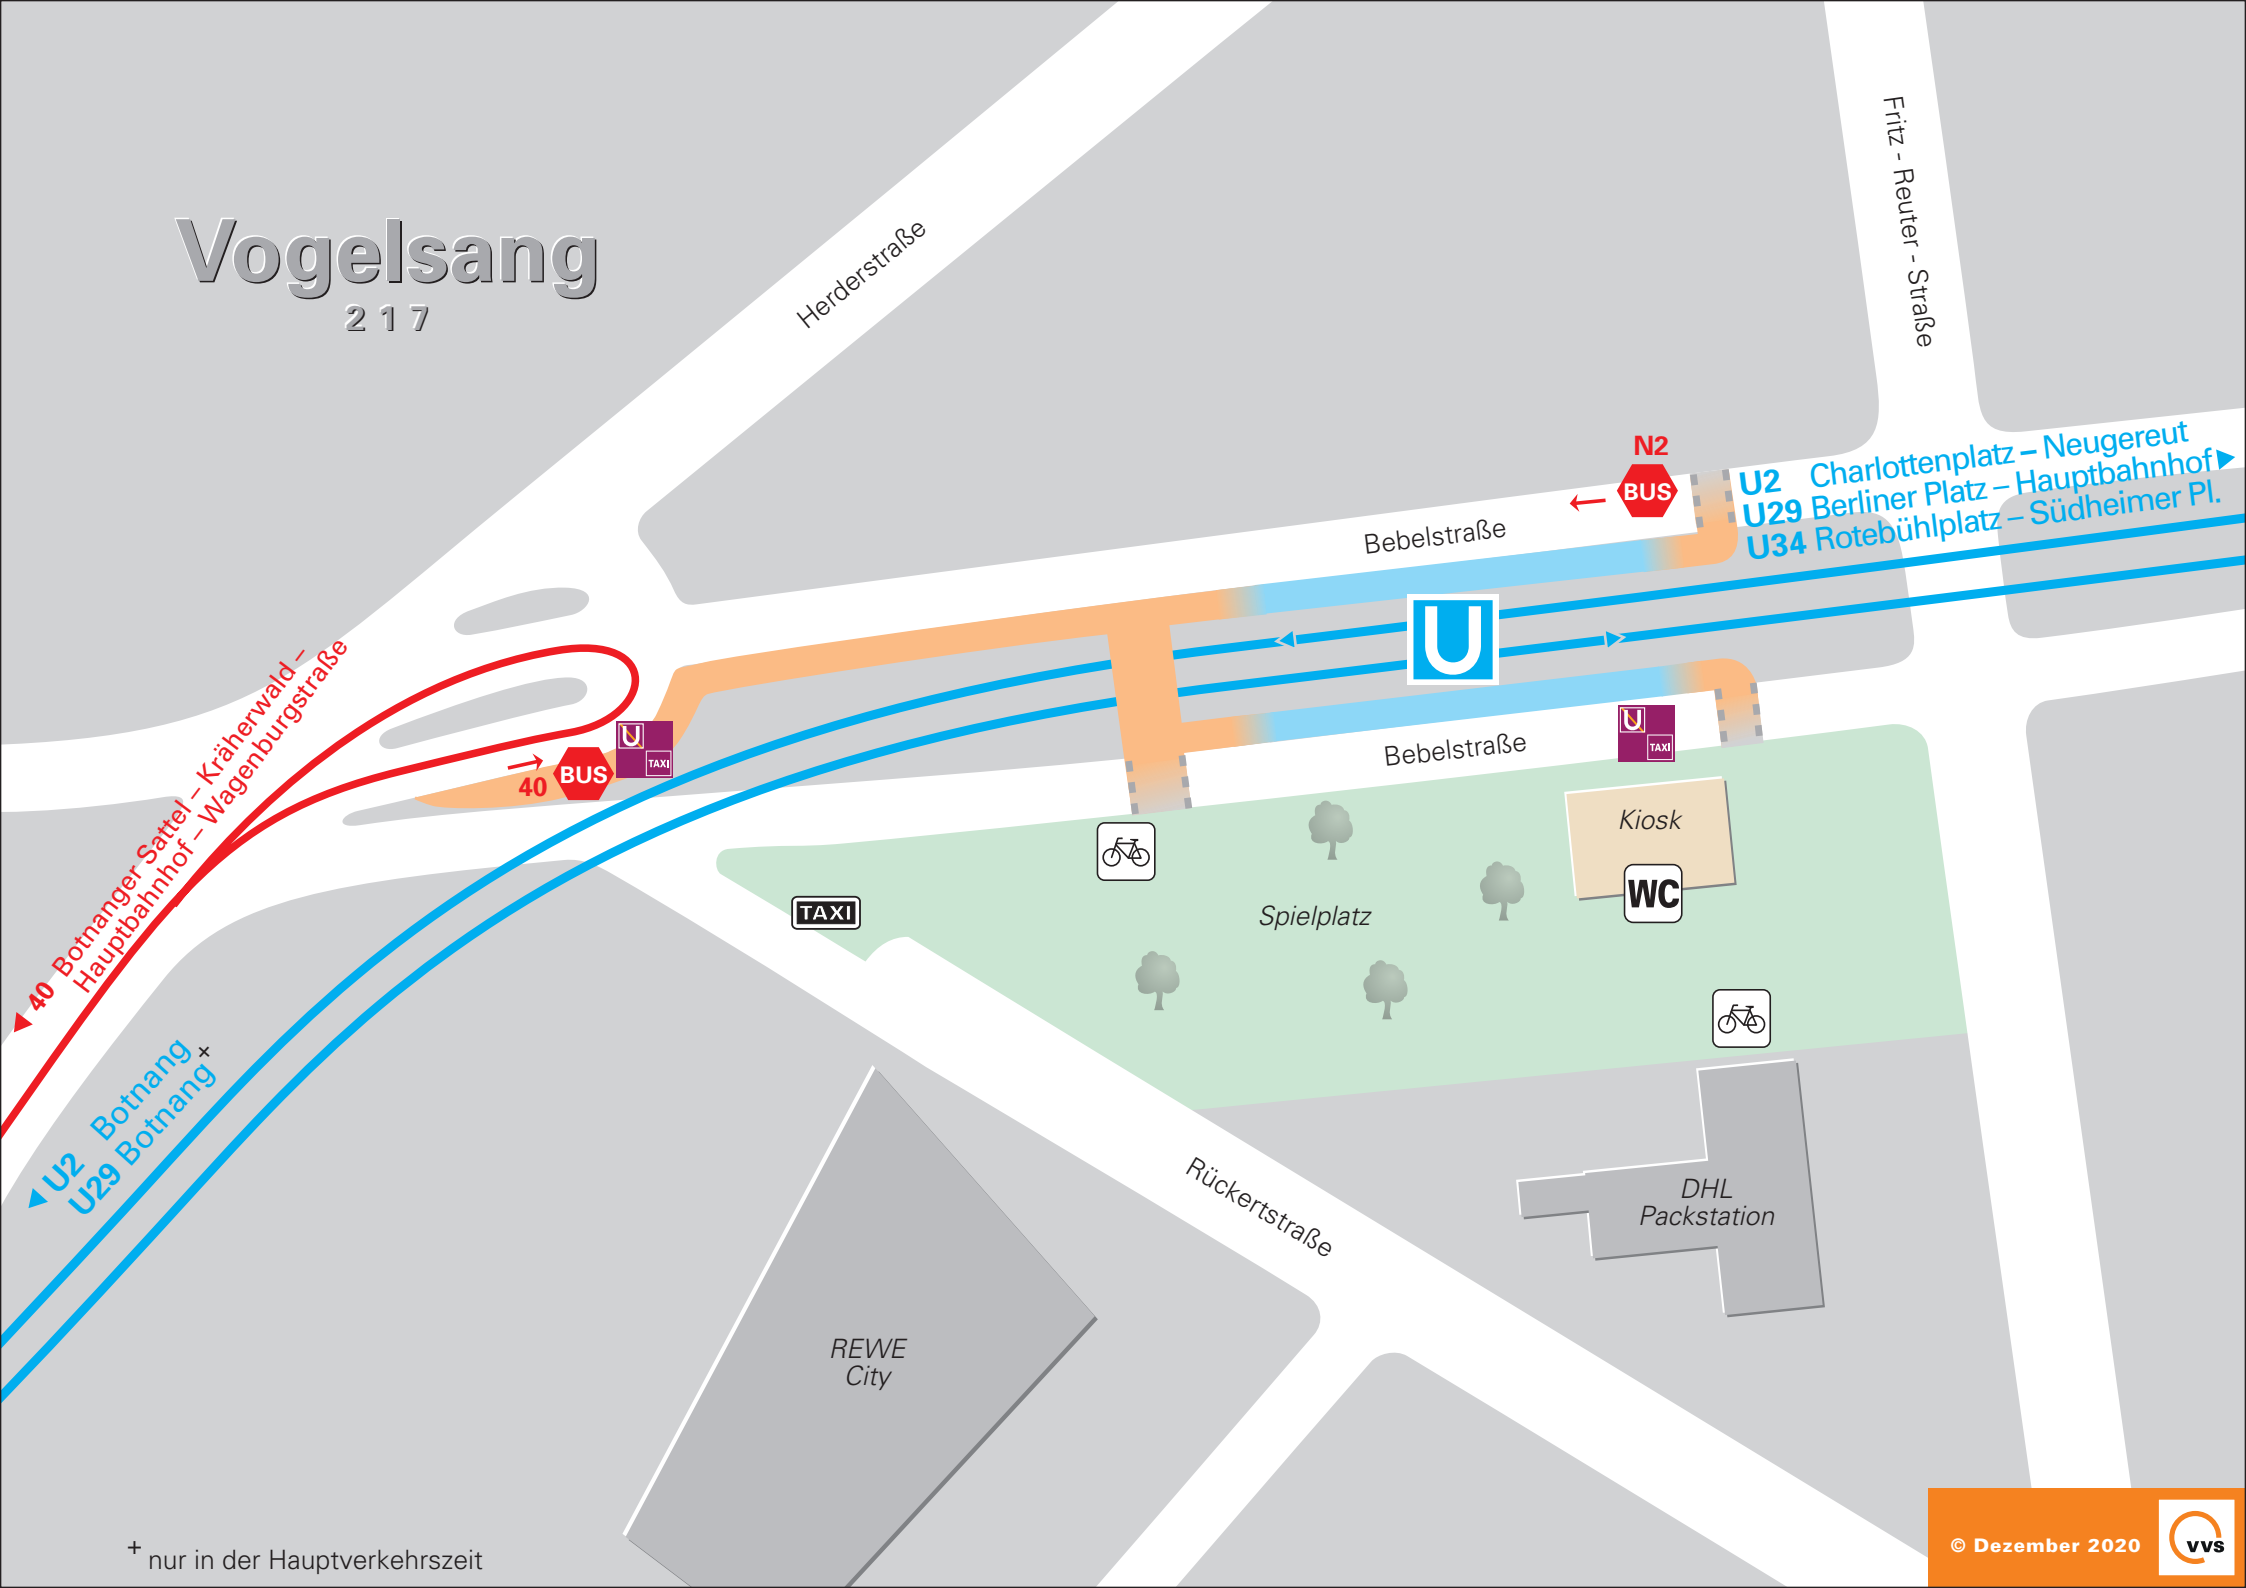

Vogelsang

217

Herderstraße

Fritz-Reuter-Straße

Bebelstraße

Bebelstraße

Rückertstraße

REWE
City

Kiosk

WC

DHL
Packstation

Spielplatz

U2 Charlottenplatz – Neugereut
U29 Berliner Platz – Hauptbahnhof
U34 Rotebühlplatz – Südheimer Pl.

40 Botnanger Sattel – Kräherwald –
Hauptbahnhof – Wagenburgstraße

U2 Botnang
U29 Botnang⁺

⁺ nur in der Hauptverkehrszeit