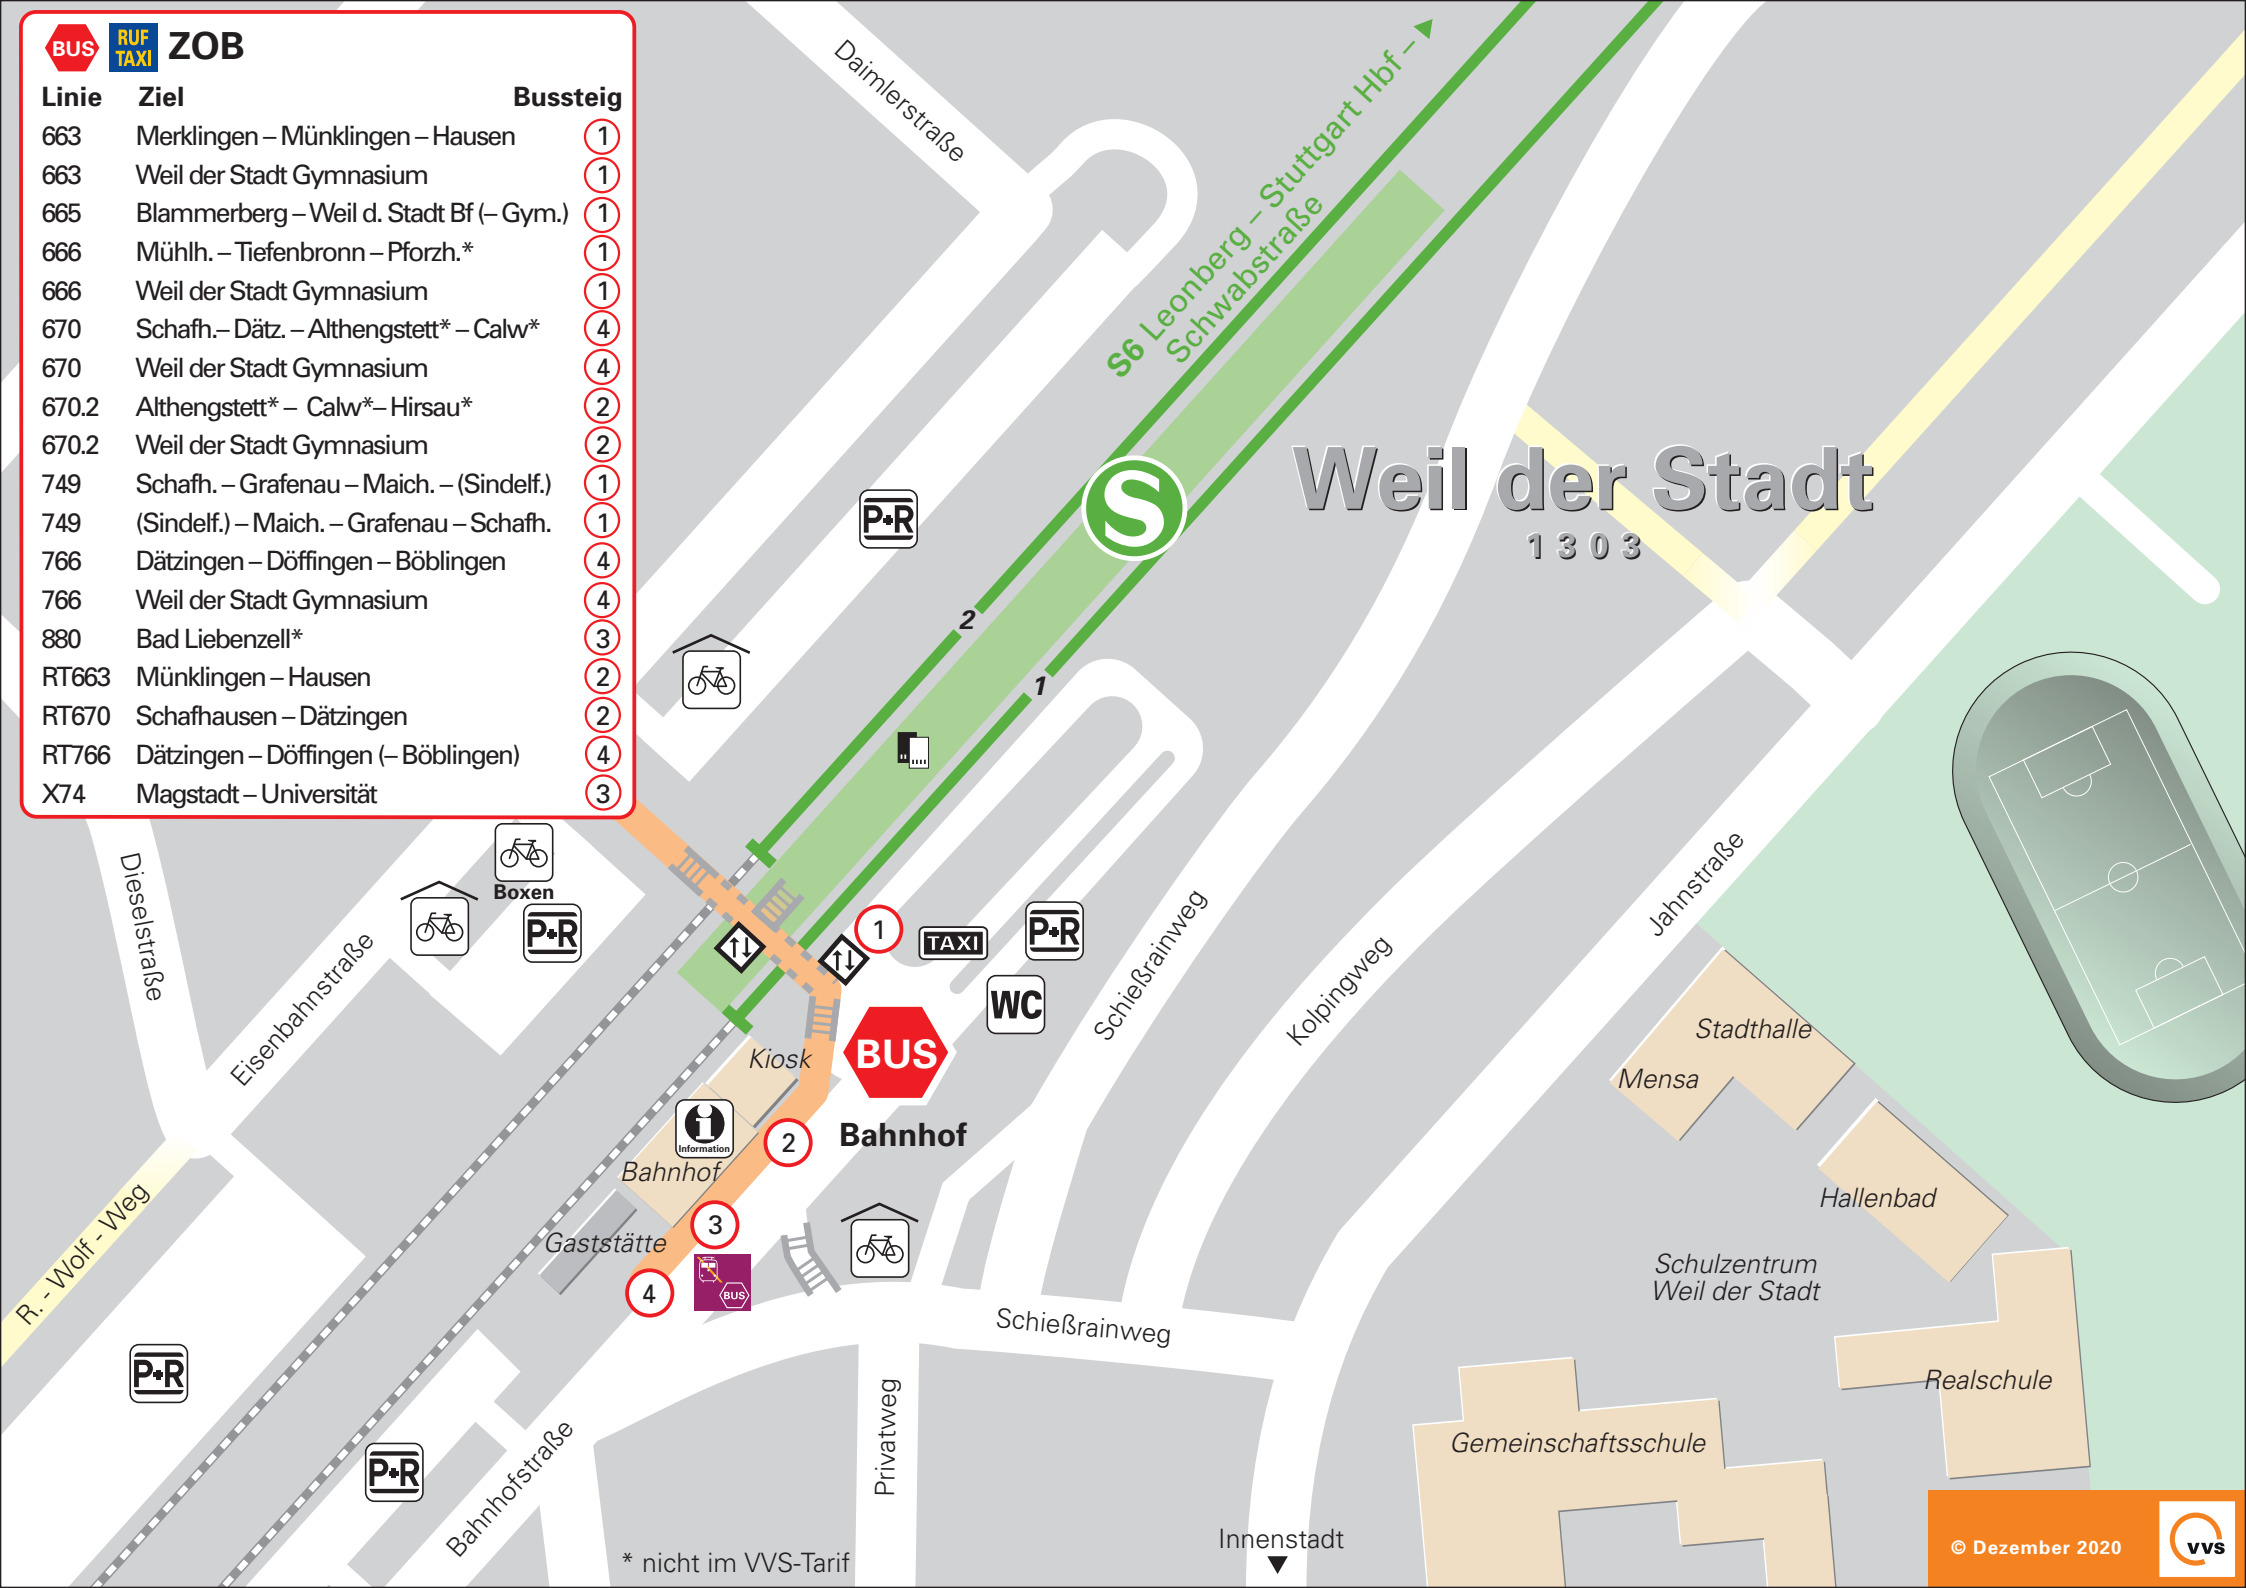

Linie	Ziel	Bussteig
663	Merklingen – Münklingen – Hausen	①
663	Weil der Stadt Gymnasium	①
665	Blammerberg – Weil d. Stadt Bf (– Gym.)	①
666	Mühlh. – Tiefenbronn – Pforzh.*	①
666	Weil der Stadt Gymnasium	①
670	Schafh.–Dätz. – Althengstett* – Calw*	④
670	Weil der Stadt Gymnasium	④
670.2	Althengstett* – Calw*–Hirsau*	②
670.2	Weil der Stadt Gymnasium	②
749	Schafh. – Grafenau – Maich. – (Sindelf.)	①
749	(Sindelf.) – Maich. – Grafenau – Schafh.	①
766	Dätzingen – Döffingen – Böblingen	④
766	Weil der Stadt Gymnasium	④
880	Bad Liebenzell*	③
RT663	Münklingen – Hausen	②
RT670	Schafhausen – Dätzingen	②
RT766	Dätzingen – Döffingen (– Böblingen)	④
X74	Magstadt – Universität	③