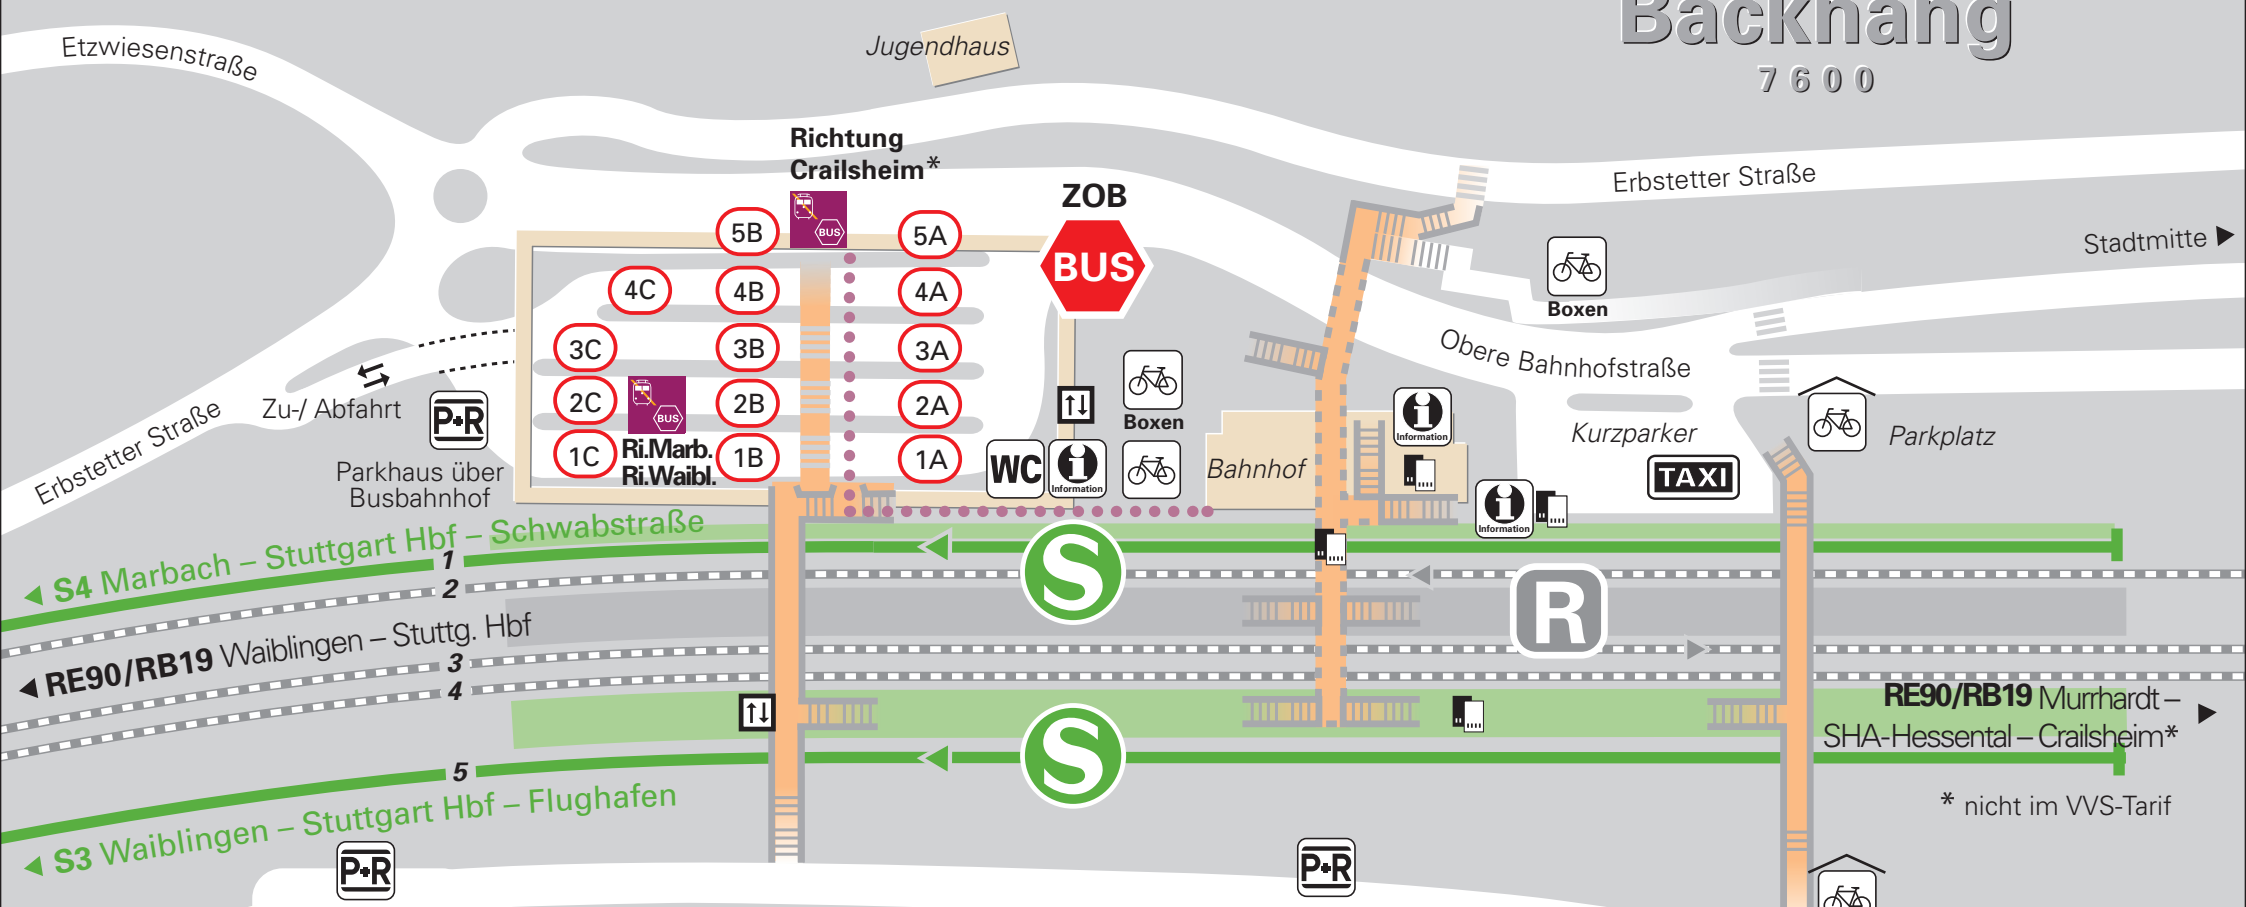

# Backnang

7600

BUS		RUF TAXI		ZOB	
Linie	Ziel	Bussteig	Linie	Ziel	Bussteig
359	Lerchenäcker	1A	370	Biegel – Gartenstraße – Murrbäder	1C
360	Rietenauer Weg	1A	381	Auenwald – Weissach i. T	3A
360	Sachsenweiler	2B	382	Weissach i. T – Auenwald – Althütte	3A
361	Steinbach	1B	383	Allmersbach i.T.- Unterweissach (– Oberbr.)	3B
361	Heiningen	2B	384	Weissach i. T. – Althütte	3A
362	Sachsenweiler	2B	390	Sulzbach(M) – Murrhardt	4A
362	Tausgymnasium	1A	393	Allmersb. i. T. – Rudersberg (Fahrrad2Go)	5A
363	Oberschöntal – Unterschöntal	1C	455	Burgstall (– Kirchberg)	2C
365	Unterweissach – Oberbrüden	4B	457	Aspach – Rielingshs. – Marbach(N) – Hörnle	2A
366	Oberbr. – Lippoldsw. – Hohnw. – Däfern	4B	467+	Kleinaspach – Oberstenfeld – Prevorst	2A
367	Großaspach – Kleinaspach	2A	N30	Burgstall (M) – Kirchberg (M)	2C
368	Staigacker	1C	N36	Steinb. – Heiningen – Waldrems – Maubach	1B
369	Industriegebiet Süd	4C	RT390	Murrhardt	4A

+ Berg- und Talbus 01.05.-24.10.21

© ab 08.03.2021