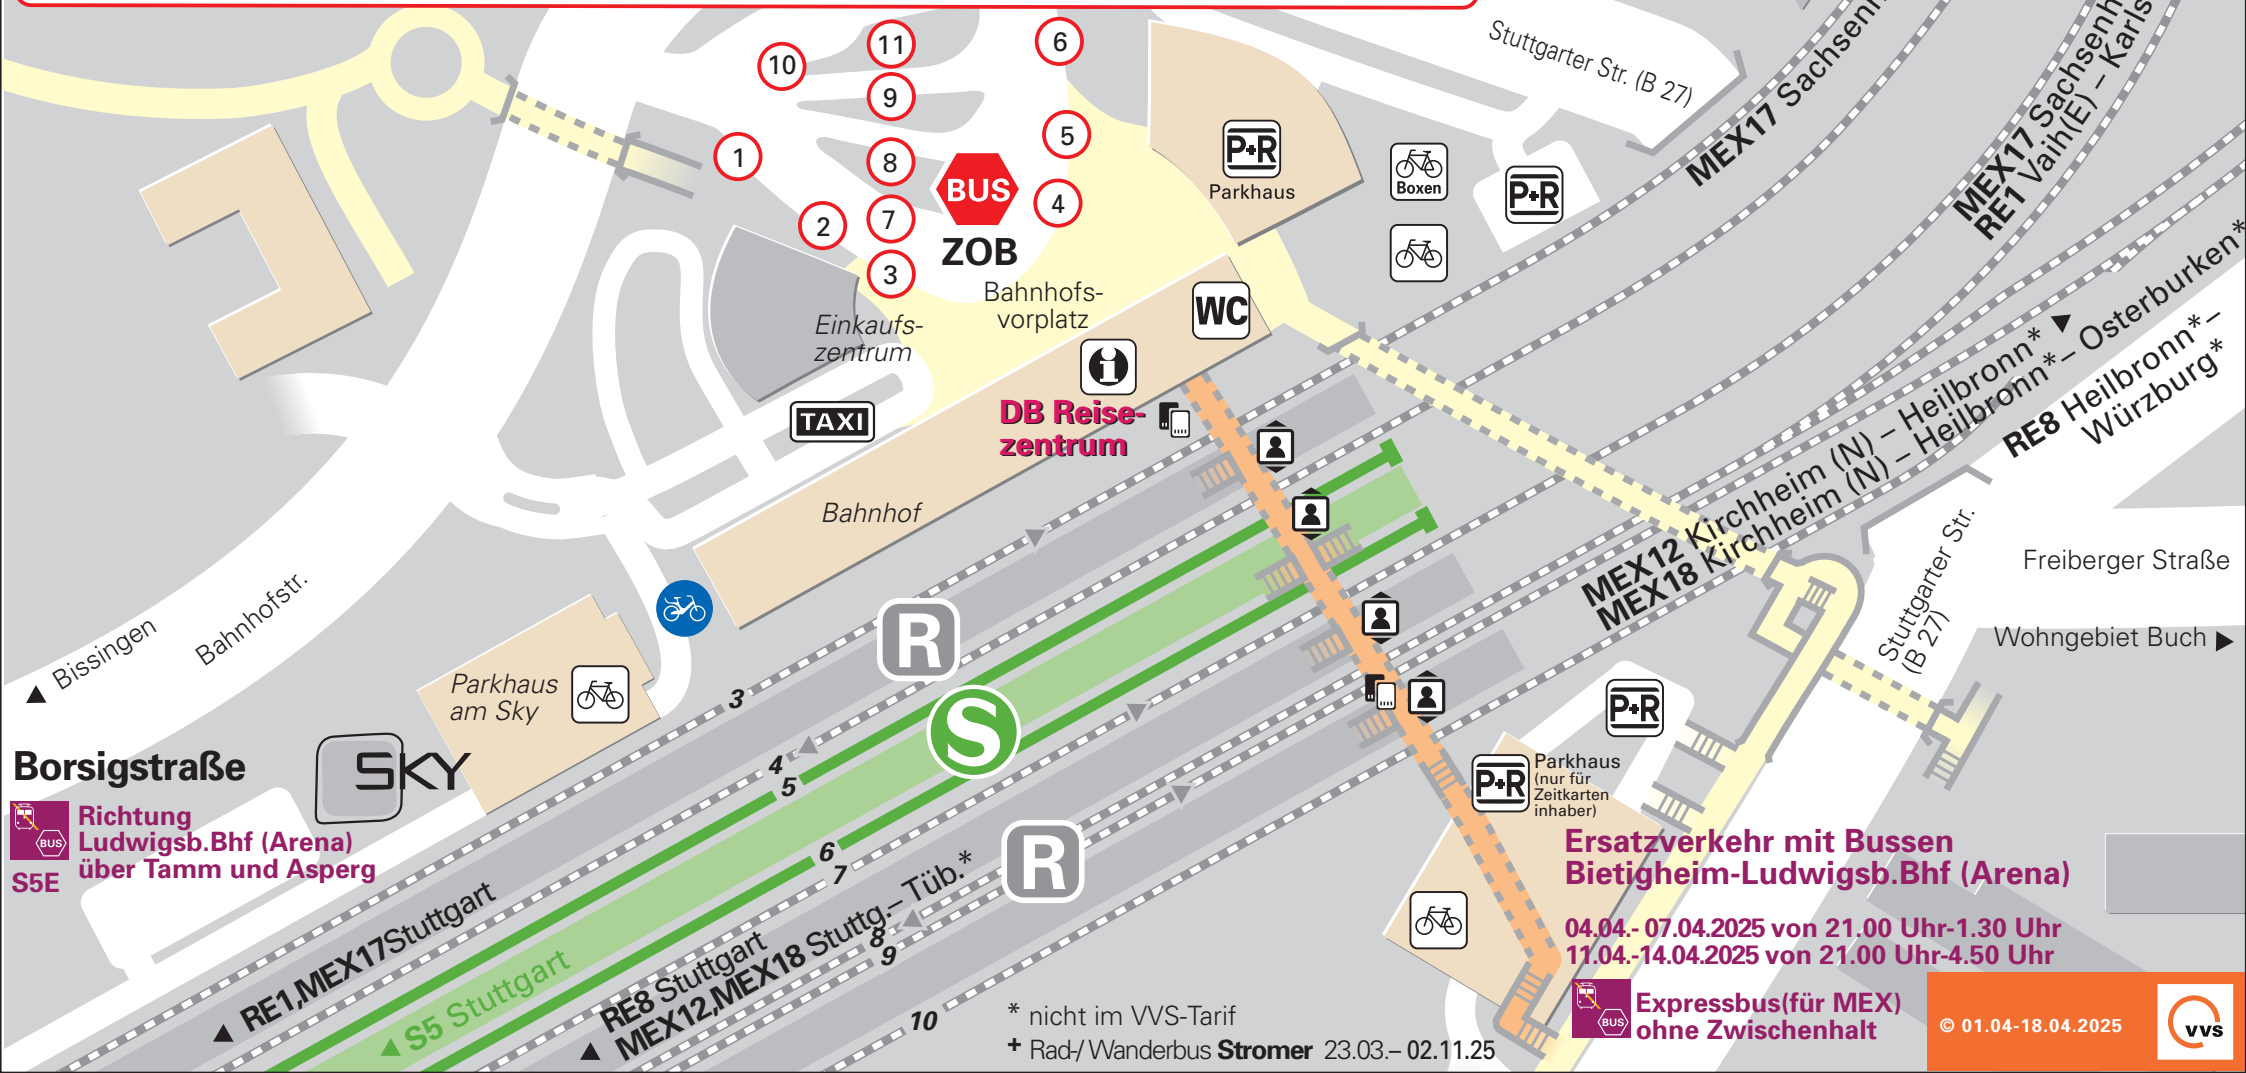

Linie	Ziel	Bussteig	Linie	Ziel	Bussteig
542	Bissingen – Tamm – LB-Hoheneck	10	561	Kronenzentrum – Ellentalgymnasium	4
542	Bolzstraße	10	564	Freiberg (N)	7
544	Sachsenheim – Eichwald	4	564	Krankenhaus	7
551	Buch – Tammerfeld	6	566	Sachsenheim – Sersheim – Vaihingen(E)	8
551	Metterzimmern – Sachsenheim	2	567	Freudental – Hohenhaslach	9
554	Bönnigheim	3	567	Großingersheim – Pleidelsheim (– Murr)	11
554	Bissingen – Sachsenheim	1	572+	Tripsdrill – Kirbachtal (Rad-/Wanderbus Stromer)	11
556	Bissingen – Ellental – Kronenzentrum	4	N52	Sachsenheim – Horrheim – Hohenhaslach	2
558	Laiern – Bietigheim ZOB	7	N56	Untermberg – Vaihingen (E) – Sachsenheim	8
558	Laiern – Bruchwald – Bietigheim ZOB	7	N57	Löchgau – Freudental – Bönnigheim	3
559	Büttenwiesen	5	N58	Besigheim – Kirchheim (N) – Walheim – Besigheim – Bietigheim ZOB	7
561	Buchzentrum	4			

Bietigheim-Bissingen

1400

Ersatzverkehr mit Bussen Bietigheim-Ludwigsb.Bhf (Arena)

04.04.-07.04.2025 von 21.00 Uhr-1.30 Uhr
11.04.-14.04.2025 von 21.00 Uhr-4.50 Uhr

Expressbus (für MEX) ohne Zwischenhalt

* nicht im VVS-Tarif
+ Rad-/Wanderbus **Stromer** 23.03.–02.11.25