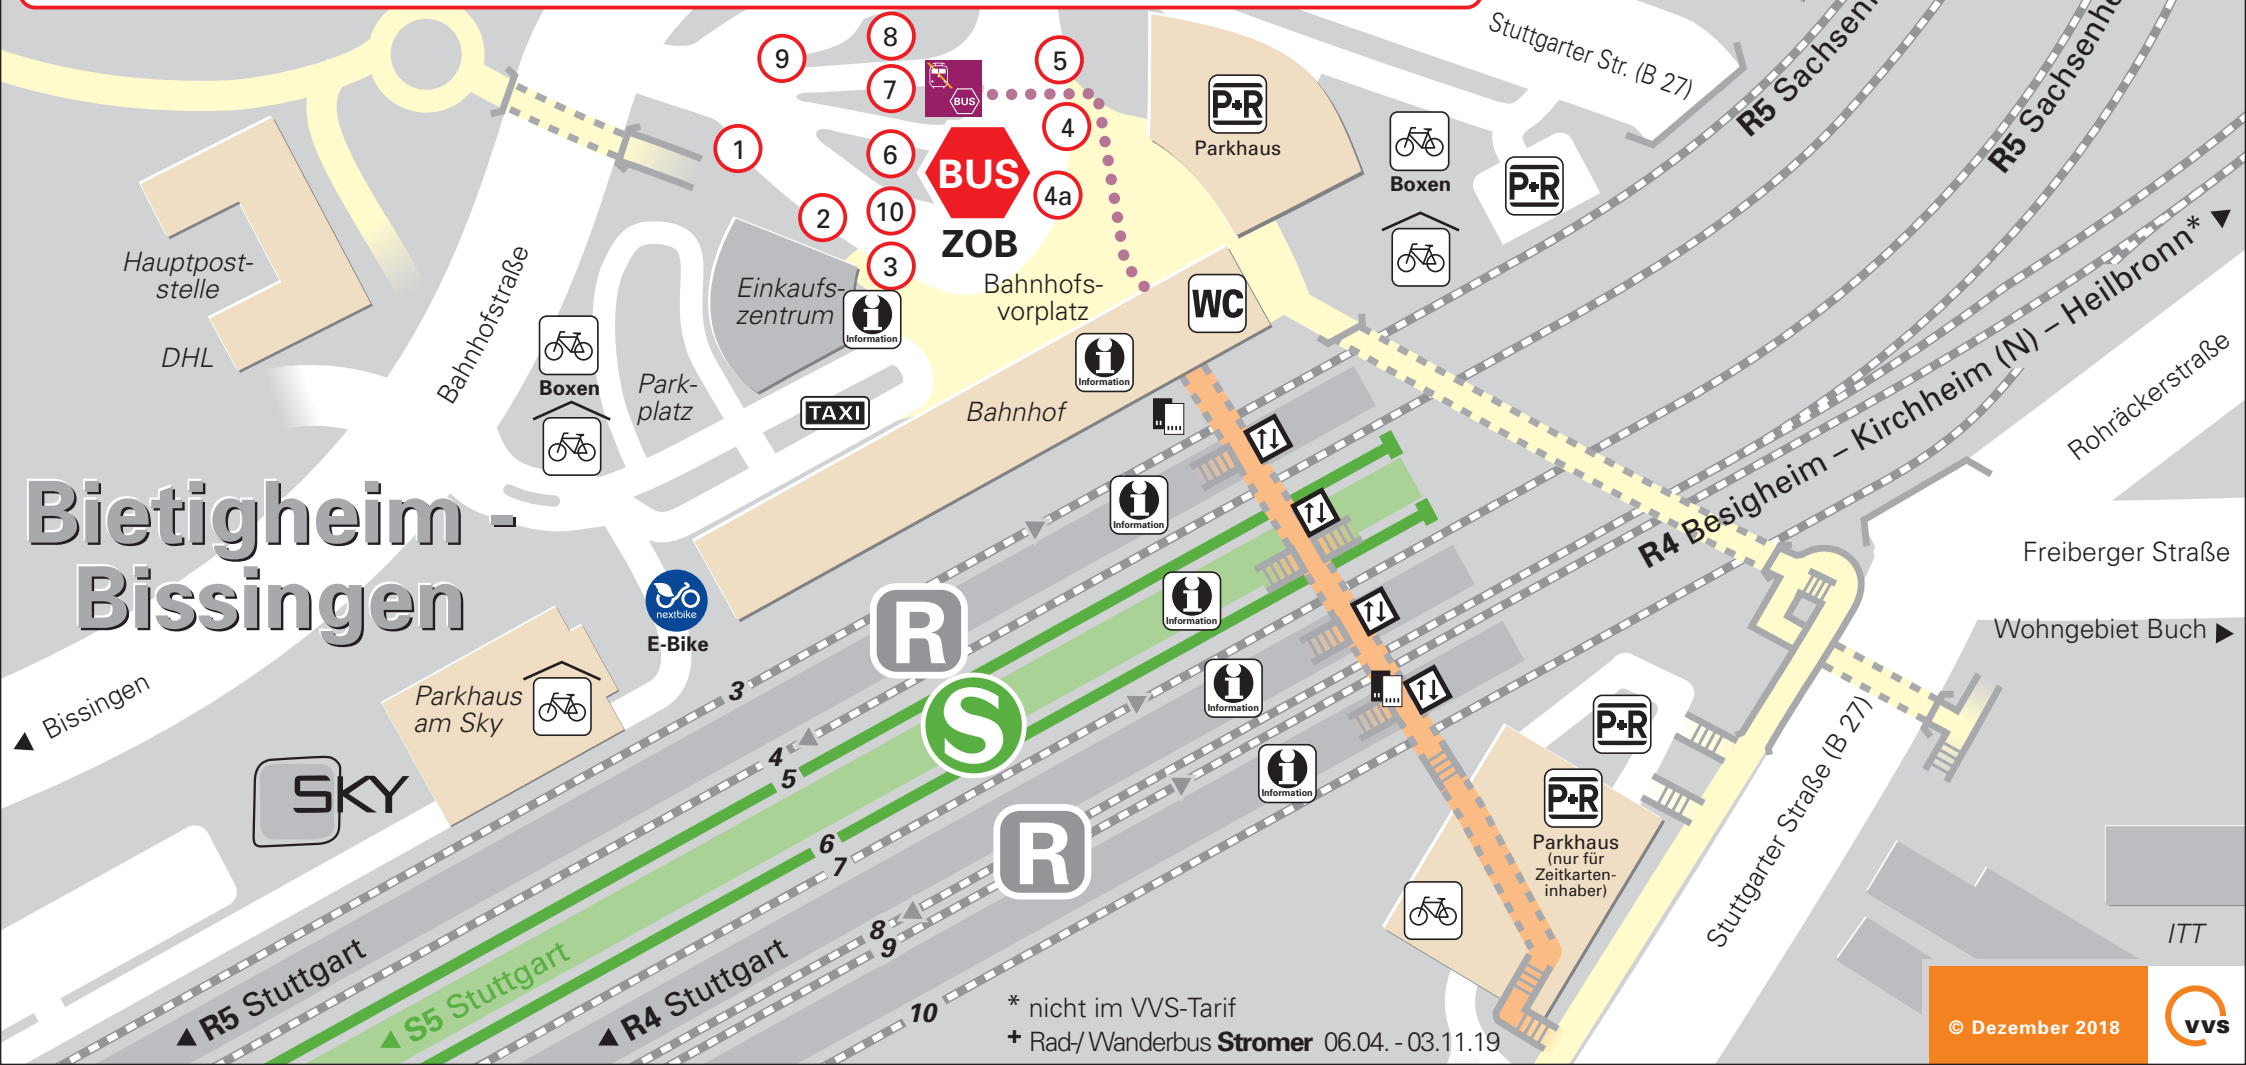

ZOB

Linie	Ziel	Bussteig
540	Bissingen Neuer Friedhof	9
542	Bissingen – Tamm – LB-Hoheneck	9
542	Bolzstraße	9
544	Großsachsenheim – Porsche	10
551	Buch – LB-Breuningerland – Ikea	3
551	Ikea – LB-Breuningerland – Sachsenheim	4
552	Ikea – LB-Breuningerland – Metterzimmern	4
552	Metterzimmern – Buch	3
553	Bissingen – Untermberg	2
553	Bietigh. – A.-Visconti-Str.	5
554	Untermberg – Bissingen – Bietigh. – Bönningheim	5
554	Bönningheim – Bietigh. – Bissingen – Untermberg	2
555	Bissingen – Metterz. – Bietigheim Kammgarnsp.	3
556	Bietigh.ZOB – Bissingen – Ellental – Bietigh – Buch	1

Linie	Ziel	Bussteig
557	Bietigh.ZOB - Buch – Bietigh. – Ellental – Bissing. – ZOB	4a
558	Bietigh. ZOB – Laiern	1
559	Bietigh. ZOB – Pleidelsheimer Straße	4a
561	Bietigh. ZOB – Kammgarnspinnerei	10
564	Kammgarnspinn. – Bietigh. ZOB – Freiberg (N)	10
566	Sachsenheim – Sersheim – Vaihingen (E)	6
567	Freudental – Hohenhaslach	7
567	Großingersheim – Pleidelsheim	8
572 +	Tripsdrill – Kirbachtal (Rad-/Wanderbus Stromer)	8
N56	Sachsenh. – Vaihingen (E) – Oberriexingen	6
N57	Löchgau – Böningh. – Freudental – Bietigh. ZOB	4
N58	Besigheim – Kirchh. – Gemmrigh. – Bietigh. ZOB	3

Bietigheim - Bissingen

* nicht im VVS-Tarif
 + Rad-/Wanderbus **Stromer** 06.04. - 03.11.19