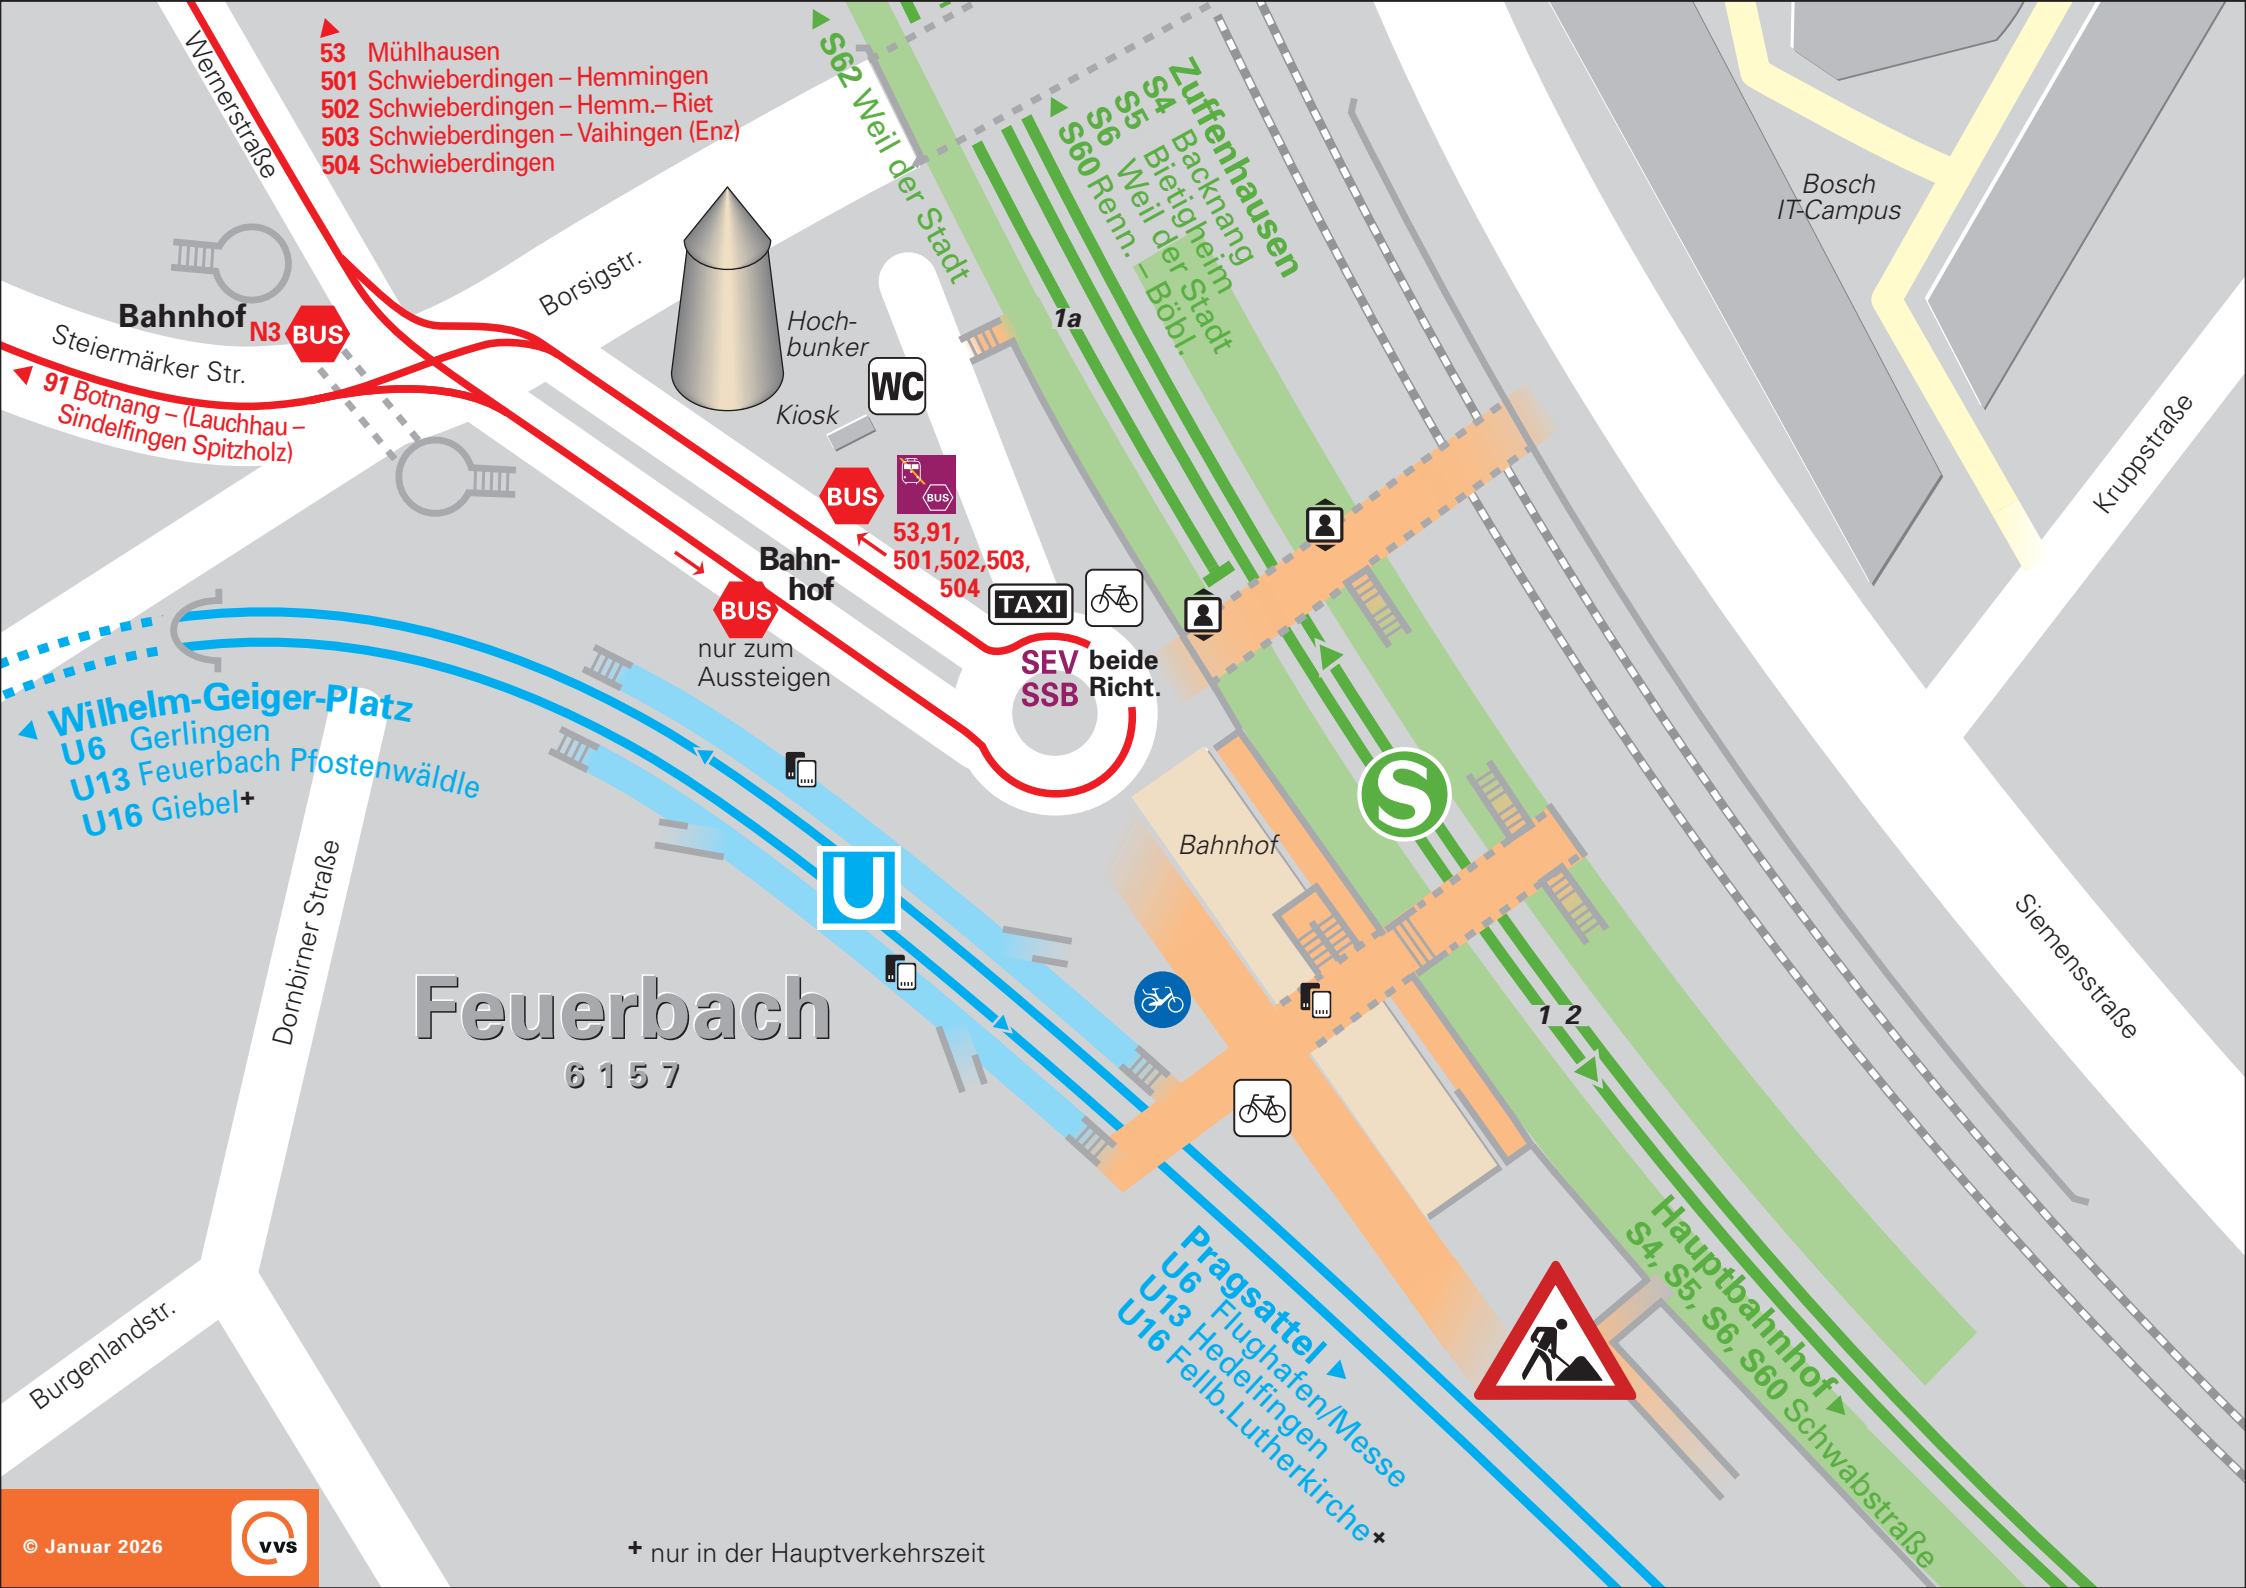

- 53 Mühlhausen
- 501 Schwieberdingen – Hemmingen
- 502 Schwieberdingen – Hemm.– Riet
- 503 Schwieberdingen – Vaihingen (Enz)
- 504 Schwieberdingen

Bahnhof N3 BUS

91 Botnang – (Lauchhau – Sindelfingen Spitzholz)

Wilhelm-Geiger-Platz
 U6 Gerlingen
 U13 Feuerbach Pfostenwäldle
 U16 Giebel+

Feuerbach
 6 1 5 7

SEV SSB beide Richt.

Pragsattel
 U6 Flughafen/Messe
 U13 Hedelfingen
 U16 Fellb.-Lutherkirche+