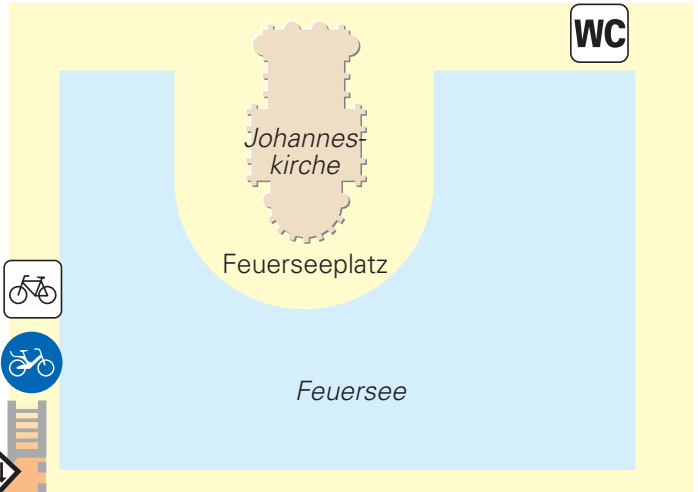

Gutenbergstraße

Senefelder Straße

Silberburgstraße

41 Schloss- / Johannesstr. - Berliner Platz

43 nur Ausstieg

41 BUS

X2,44 BUS

44 BUS Senefelder Str.

X2 Leonberg Bf. 44 Schwabstr. - Westbahnhof

BUS X2 Rotebühlpl. 44 Killesberg 92 Rotebühlpl. 92,N2

41 43 92 BUS

BUS 44,N2

Senefelder Str.

Theater der Altstadt

Hermannstraße

Feuersee

6 2 2 1

41 Marienplatz - Lerchenrainschule 43 Marienpl. - Zeller Str. - Charlottenpl. - Killesberg - Pragsattel 92 Westbahnhof - Leonberg - Heslach

Hauptbahnhof S1 Kirchheim (T) S2 Schorndorf S3 Waiblingen - Backnang S4 Marbach - Backnang S5 Bietigheim S6 Weil der Stadt S11 Neckarpark S60 Renningen - Böblingen

Vaihingen

S1,S11 Herrenberg S2 Filderstadt S3 Flughafen/Messe S4, S5, S6, S60 Schwabstraße

Rotebühlstraße

Sonderverkehr zu Großveranstaltungen

Augustenstraße

© März 2021